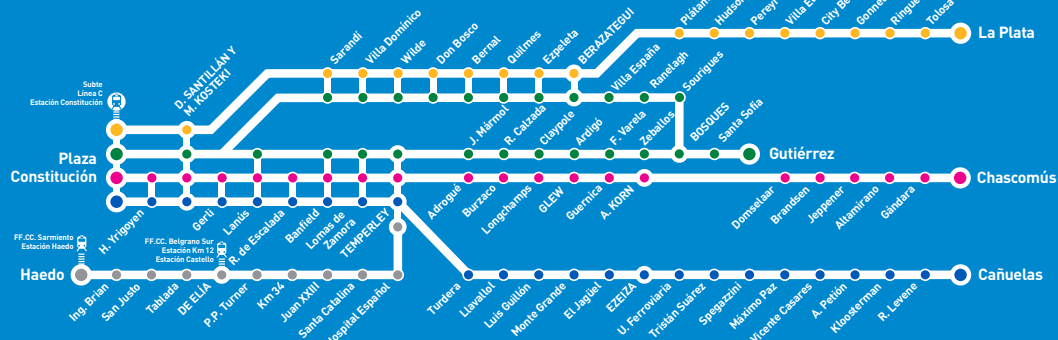

Sábados

Trenes a Policlínico

TREN N°	LA PLATA	ARQUITECTURA	INFORMÁTICA	MEDICINA	PERIODISMO	DIAGONAL 73	POLICLÍNICO
701	07:15	07:18	07:21	07:25	07:28	07:32	07:35
703	08:25	08:28	08:31	08:35	08:38	08:42	08:45
705	09:40	09:43	09:46	09:50	09:53	09:57	10:00
707	10:47	10:50	10:53	10:57	11:00	11:04	11:07
709	12:06	12:09	12:12	12:16	12:19	12:23	12:26
711	13:38	13:41	13:44	13:48	13:51	13:55	13:58

Trenes a La Plata

TREN N°	POLICLÍNICO	DIAGONAL 73	PERIODISMO	MEDICINA	INFORMÁTICA	ARQUITECTURA	LA PLATA
702	07:45	07:48	07:52	07:55	07:59	08:02	08:05
704	08:54	08:57	09:01	09:04	09:08	09:11	09:14
706	10:20	10:23	10:27	10:30	10:34	10:37	10:40
708	11:19	11:22	11:26	11:29	11:33	11:36	11:39
710	12:41	12:44	12:48	12:51	12:55	12:58	13:01
712	14:08	14:11	14:15	14:18	14:22	14:25	14:28

TARIFA ÚNICA con SUBE \$ 3,00

Con la Tarifa Social Federal, viajás con un 55% de descuento.

Vigencia a partir del 15 de marzo de 2019

Red Línea Roca

REFERENCIAS

- Estación Terminal
 - Estación de Combinación
 - Estación Intermedia
 - Combinación con Subte
 - Combinación con Ferrocarril
-
- RAMALES**
 - Pza. Constitución - La Plata
 - Pza. Constitución - Ezeiza / Cañuelas
 - Pza. Constitución - Glew / A. Korn / Chascomús
 - Temperley - Haedo
 - Pza. Constitución - Bosques / Gutiérrez - Vía Temperley - Vía Quilmes