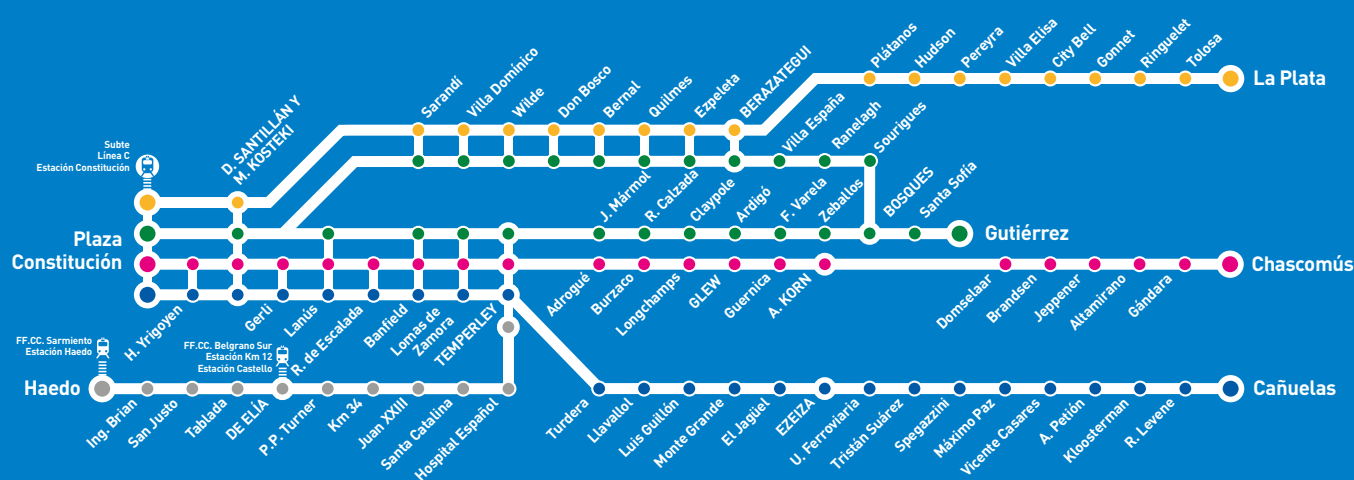

0800-222-TREN(8736) | www.trenesargentinos.gov.ar

TRENES ARGENTINOS
LÍNEA ROCA

Ministerio de Transporte
Presidencia de la Nación

HORARIOS Servicio Pza. Constitución - Glew / A. Korn

Vigencia a partir del 8 de diciembre de 2018

Red Línea Roca

0800-222-TREN(8736) | www.trenesargentinos.gov.ar

TRENES ARGENTINOS
LÍNEA ROCA

Ministerio de Transporte
Presidencia de la Nación

HORARIOS Servicio Pza. Constitución - Glew / A. Korn

Vigencia a partir del 8 de diciembre de 2018

Red Línea Roca

- REFERENCIAS**
- Estación Terminal
 - Estación de Combinación
 - Estación Intermedia
 - Combinación con Subte
 - Combinación con Ferrocarril
- RAMALES**
- Pza. Constitución - La Plata
 - Pza. Constitución - Ezeiza / Cañuelas
 - Pza. Constitución - Glew / A. Korn / Chascomús
 - Temperley - Haedo
 - Pza. Constitución - Bosques / Gutiérrez Vía Temperley - Vía Quilmes