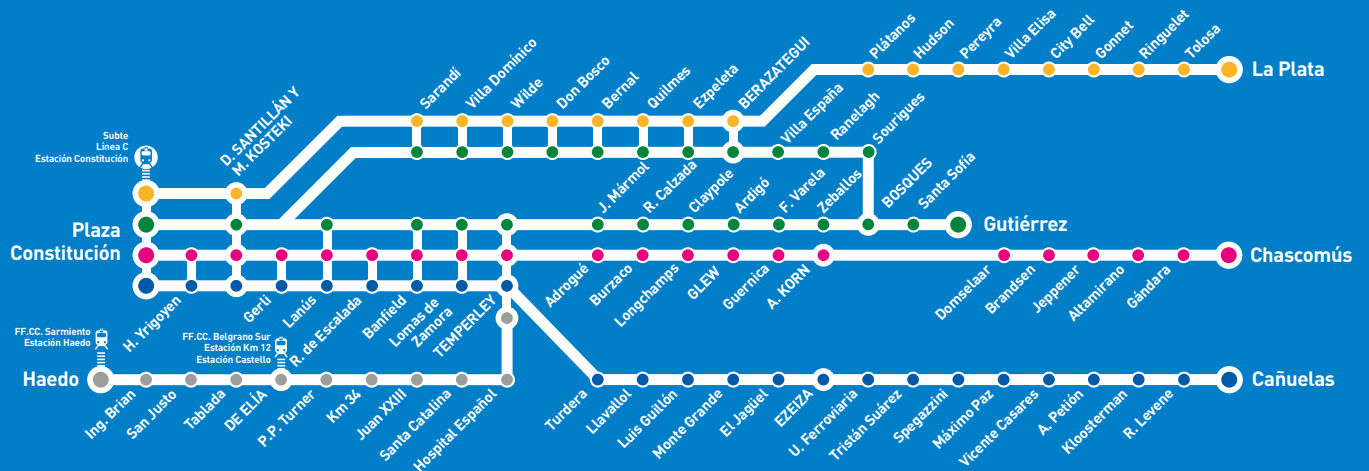

0800-222-TREN(8736) | www.trenesargentinos.gov.ar

TRENES ARGENTINOS
LÍNEA ROCA

Ministerio de Transporte
Presidencia de la Nación

HORARIOS Servicio Pza. Constitución - Glew / A. Korn

Vigencia a partir del 8 de diciembre de 2018

Red Línea Roca

0800-222-TREN(8736) | www.trenesargentinos.gov.ar

TRENES ARGENTINOS
LÍNEA ROCA

Ministerio de Transporte
Presidencia de la Nación

HORARIOS Servicio Pza. Constitución - Glew / A. Korn

Vigencia a partir del 8 de diciembre de 2018

Red Línea Roca

- REFERENCIAS**
- Estación Terminal
 - Estación de Combinación
 - Estación Intermedia
 - Combinación con Subte
 - Combinación con Ferrocarril
- RAMALES**
- Pza. Constitución - La Plata
 - Pza. Constitución - Ezeiza / Cañuelas
 - Pza. Constitución - Glew / A. Korn / Chascomús
 - Temperley - Haedo
 - Pza. Constitución - Bosques / Gutiérrez Vía Temperley - Vía Quilmes