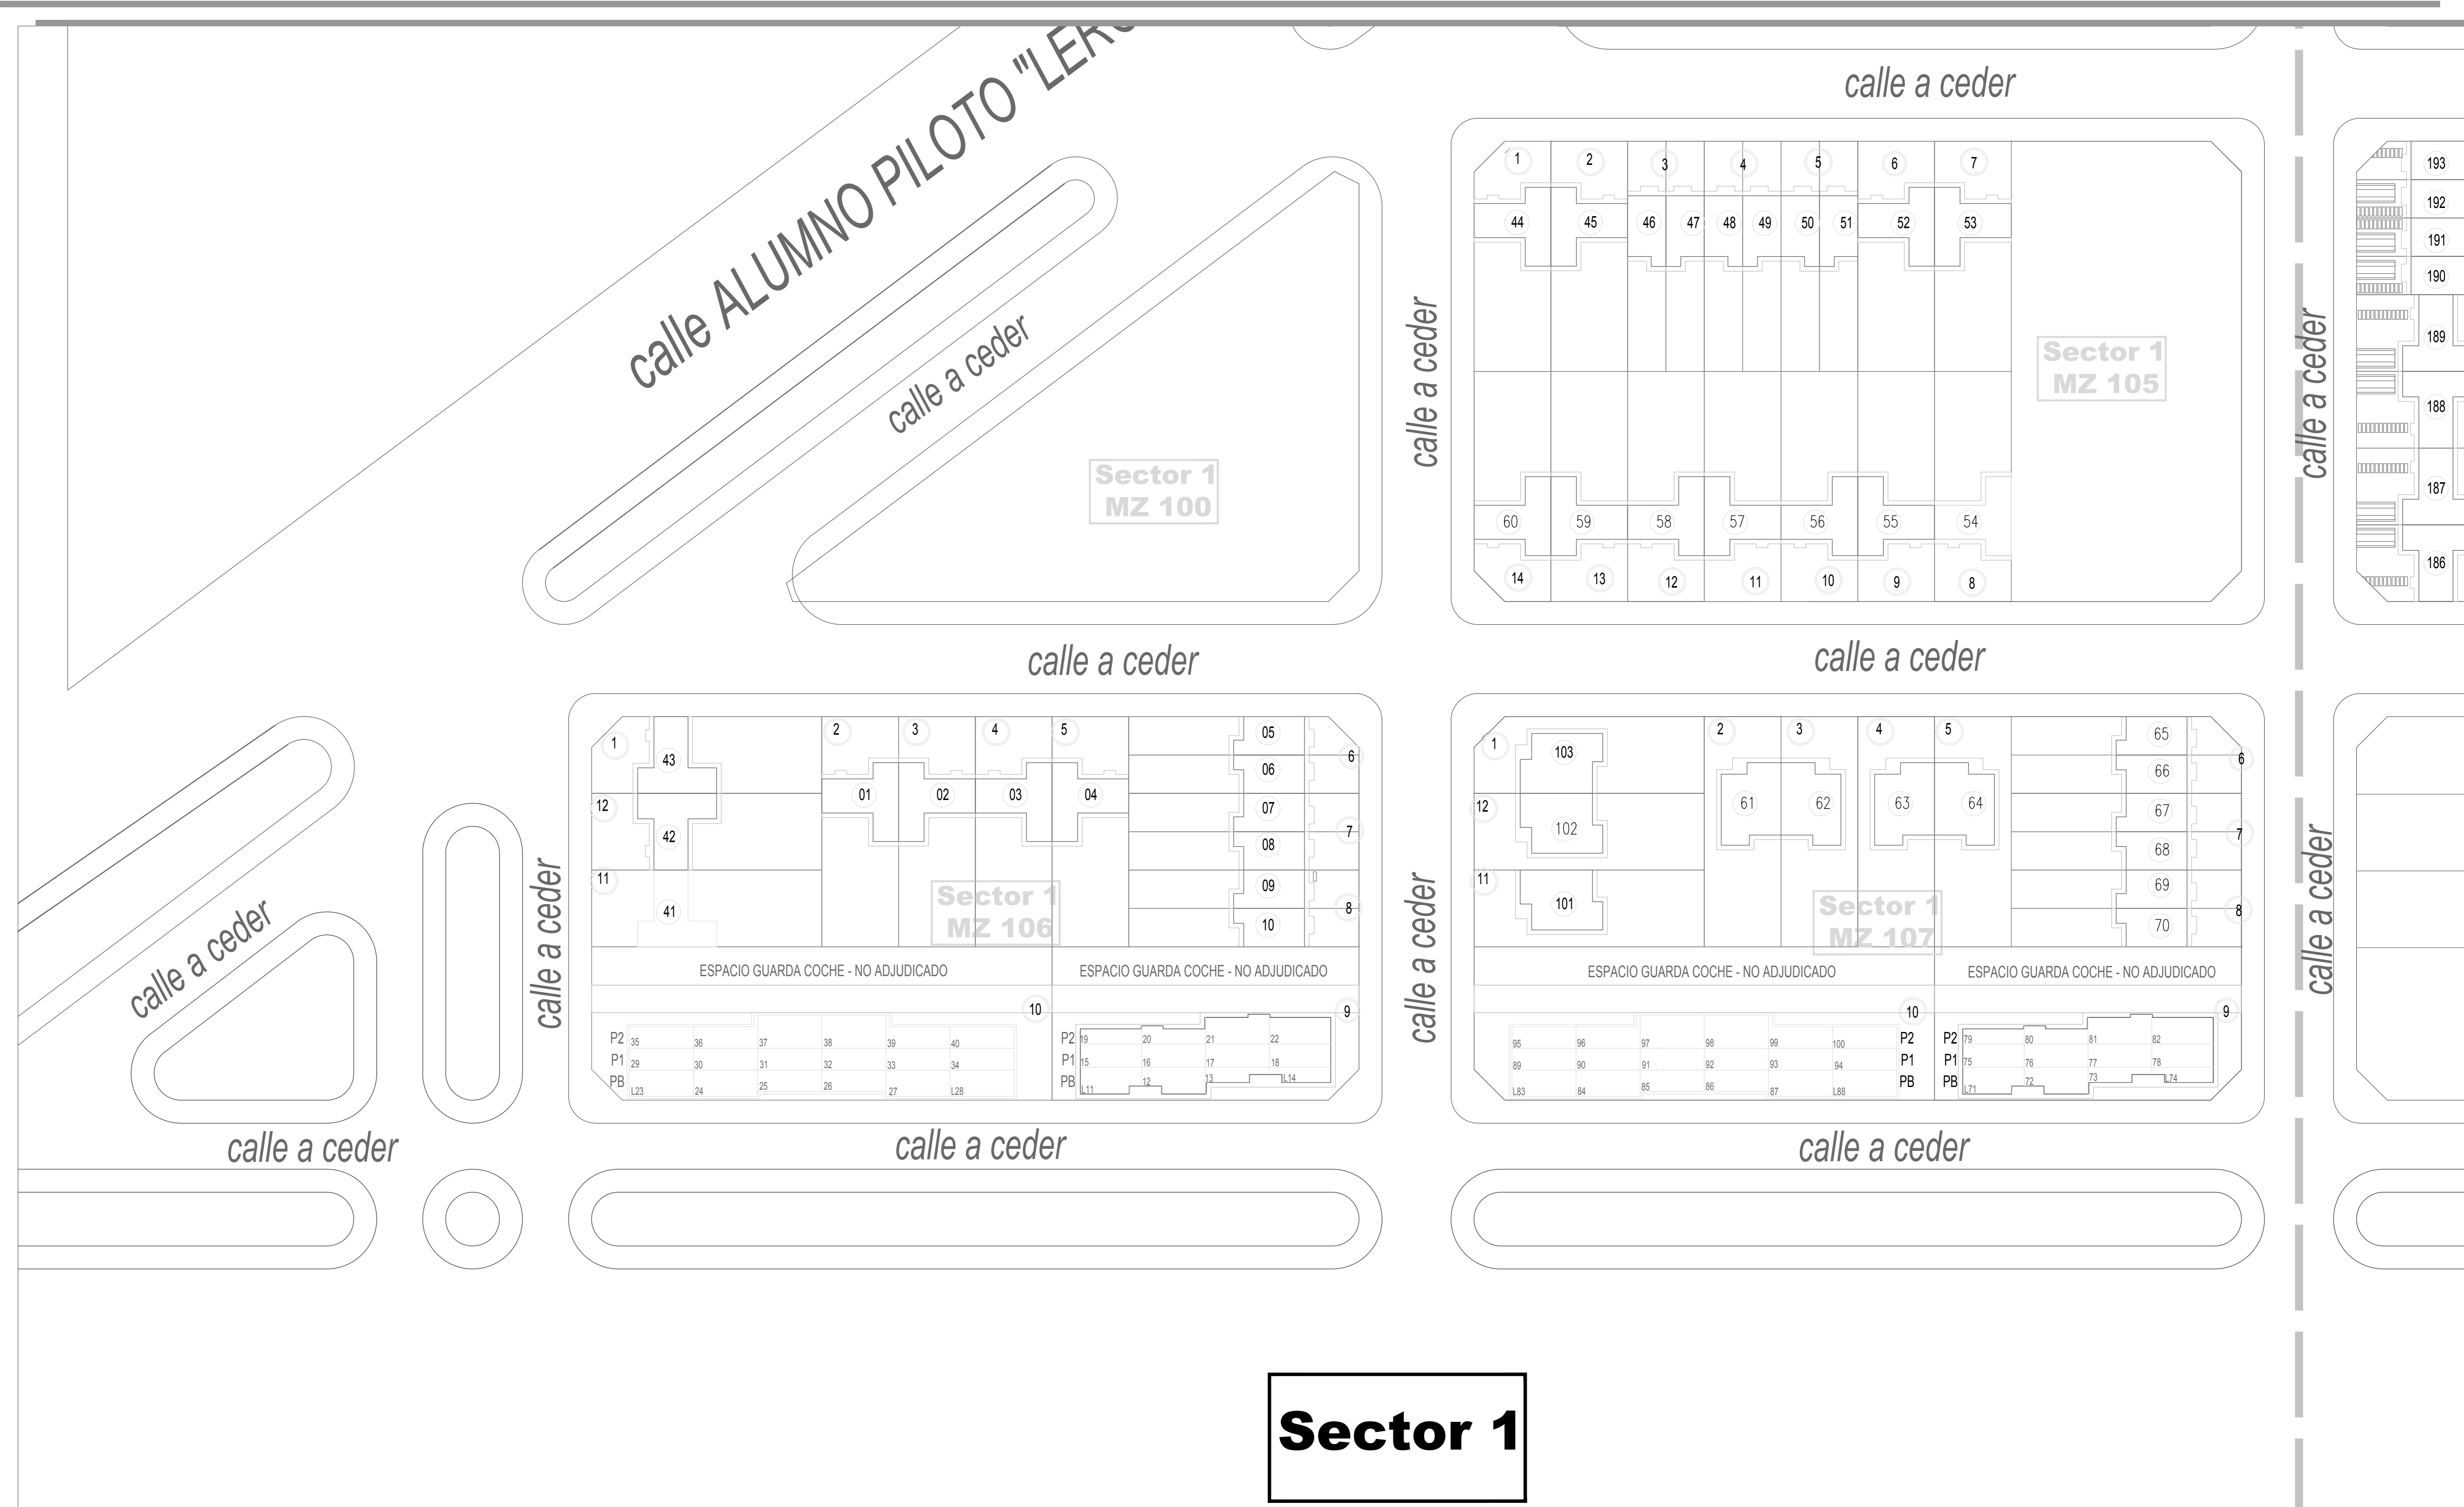

Rio Gallegos

Santa Cruz

Sector 1

Los croquis, imagenes, fotografias o planos empleados son a titulo orientativo y provisorio, los mismos estan sujetos a adecuaciones o replanteos, tanto en lo que respecta a la tipologia, tamaño y características de las unidades funcionales como a los servicios generales y espacios comunes, pudiendo variar en funcion de la localizacion de la unidad funcional en el emprendimiento. Se deja constancia que los espacios guardacoches que figuran en el presente plano no han sido adjudicados ni vendidos a beneficiario alguno al dia de la fecha.