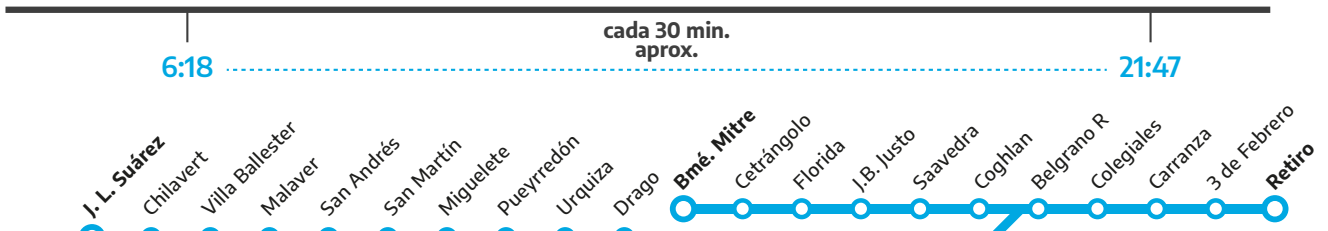

Horarios servicio Retiro - J. L. Suárez / Bmé. Mitre

Lunes a viernes Vigente desde el 22/01/24

de J. L. Suárez a Retiro de Bmé. Mitre a Retiro

🕒 Frecuencia de trenes a Retiro desde J. L. Suárez

🕒 Frecuencia de trenes a Retiro desde Bmé. Mitre