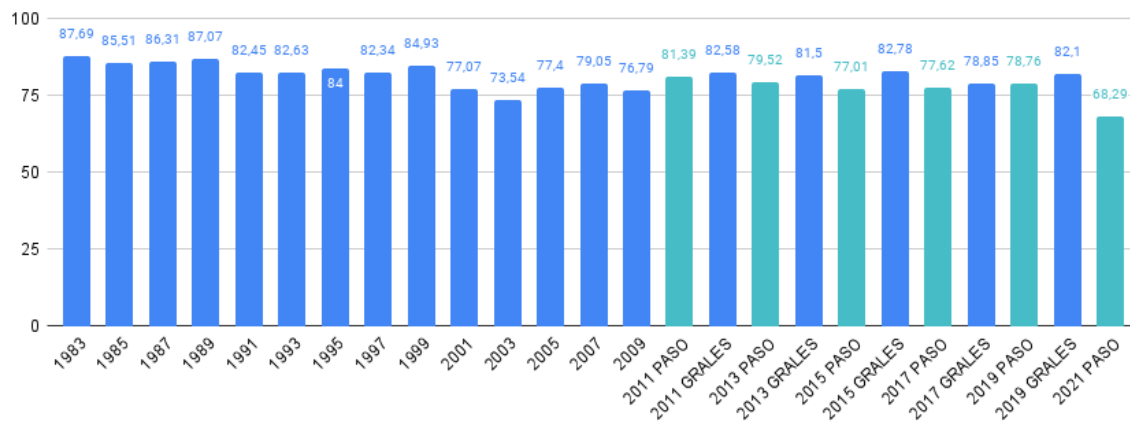

Buenos Aires Diputados/as Participación