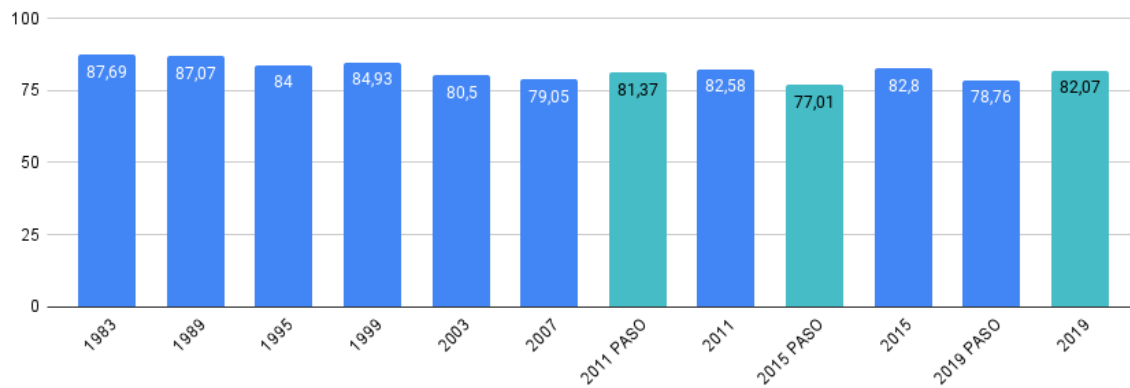

Participación electoral 1983-2019

PROVINCIAS DE ARGENTINA

Secretaría de
Asuntos Políticos

Observatorio
Político Electoral

Ministerio del Interior
Argentina

CABA Presidente/a Participación

CABA Diputados/as Participación

CABA Senadores/as Participación

Buenos Aires Presidente/a Participación

Buenos Aires Diputados/as Participación

Buenos Aires Senadores/as Participación

Catamarca Presidente/a Participación

Catamarca Diputados/as Participación