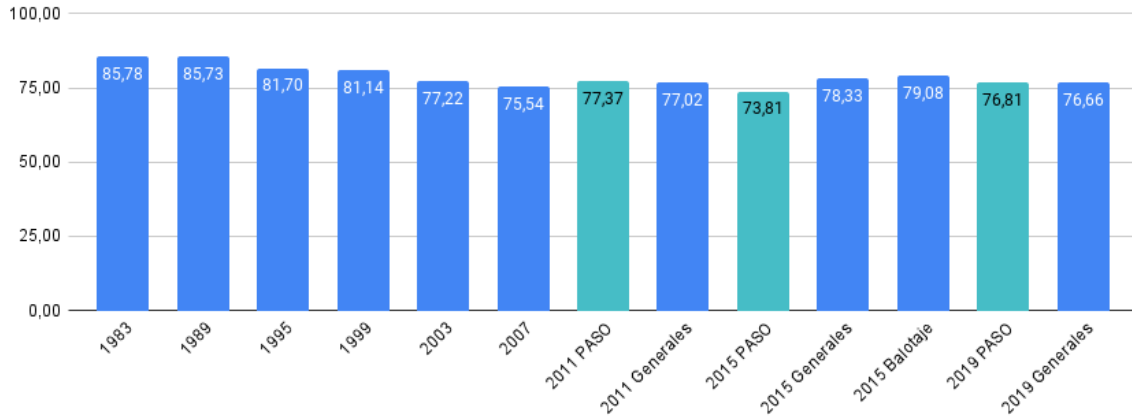

Participación electoral 1983-2019

PROVINCIAS DE ARGENTINA

Secretaría de
Asuntos Políticos

Observatorio
Político Electoral

Ministerio del Interior
Argentina

CABA Presidente/a Participación

CABA Diputados/as Participación