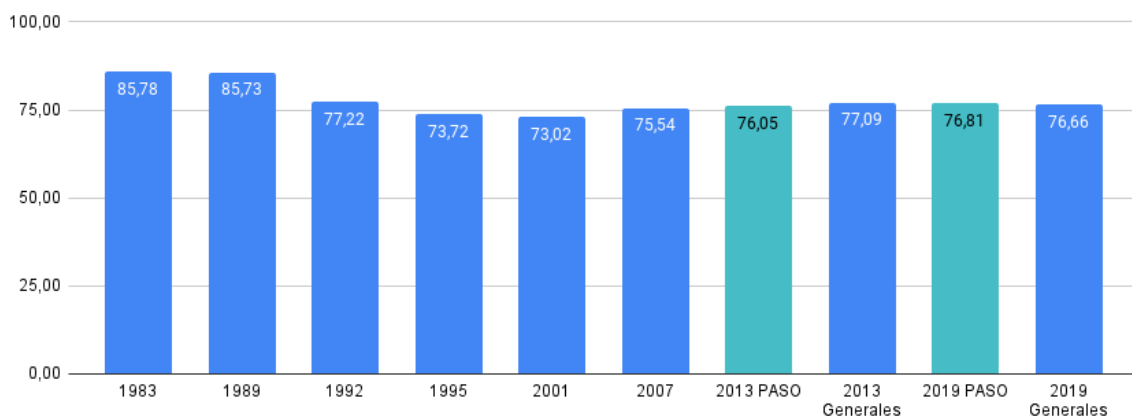

Participación electoral 1983-2019

PROVINCIAS DE ARGENTINA

Secretaría de
Asuntos Políticos

Observatorio
Político Electoral

Ministerio del Interior
Argentina

CABA Presidente/a Participación

CABA Diputados/as Participación

CABA Senadores/as Participación

Buenos Aires Presidente/a Participación

Buenos Aires Diputados/as Participación

Buenos Aires Senadores/as Participación

Catamarca Presidente/a Participación

Catamarca Diputados/as Participación