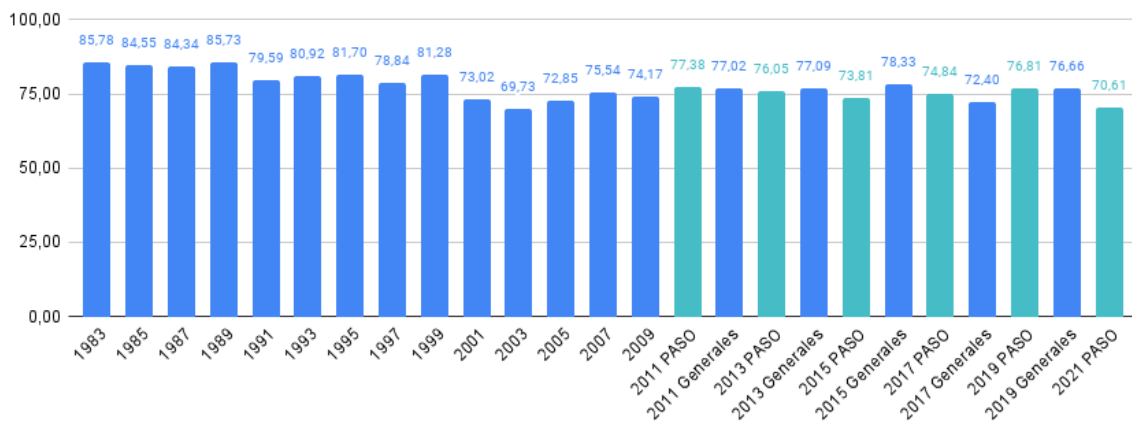

Participación electoral 1983-2019

PROVINCIAS DE ARGENTINA

Secretaría de
Asuntos Políticos

Observatorio
Político Electoral

Ministerio del Interior
Argentina

CABA Presidente/a Participación

CABA Diputados/as Participación

CABA Senadores/as Participación

Buenos Aires Presidente/a Participación

Buenos Aires Diputados/as Participación

Buenos Aires Senadores/as Participación

Catamarca Presidente/a Participación

Catamarca Diputados/as Participación