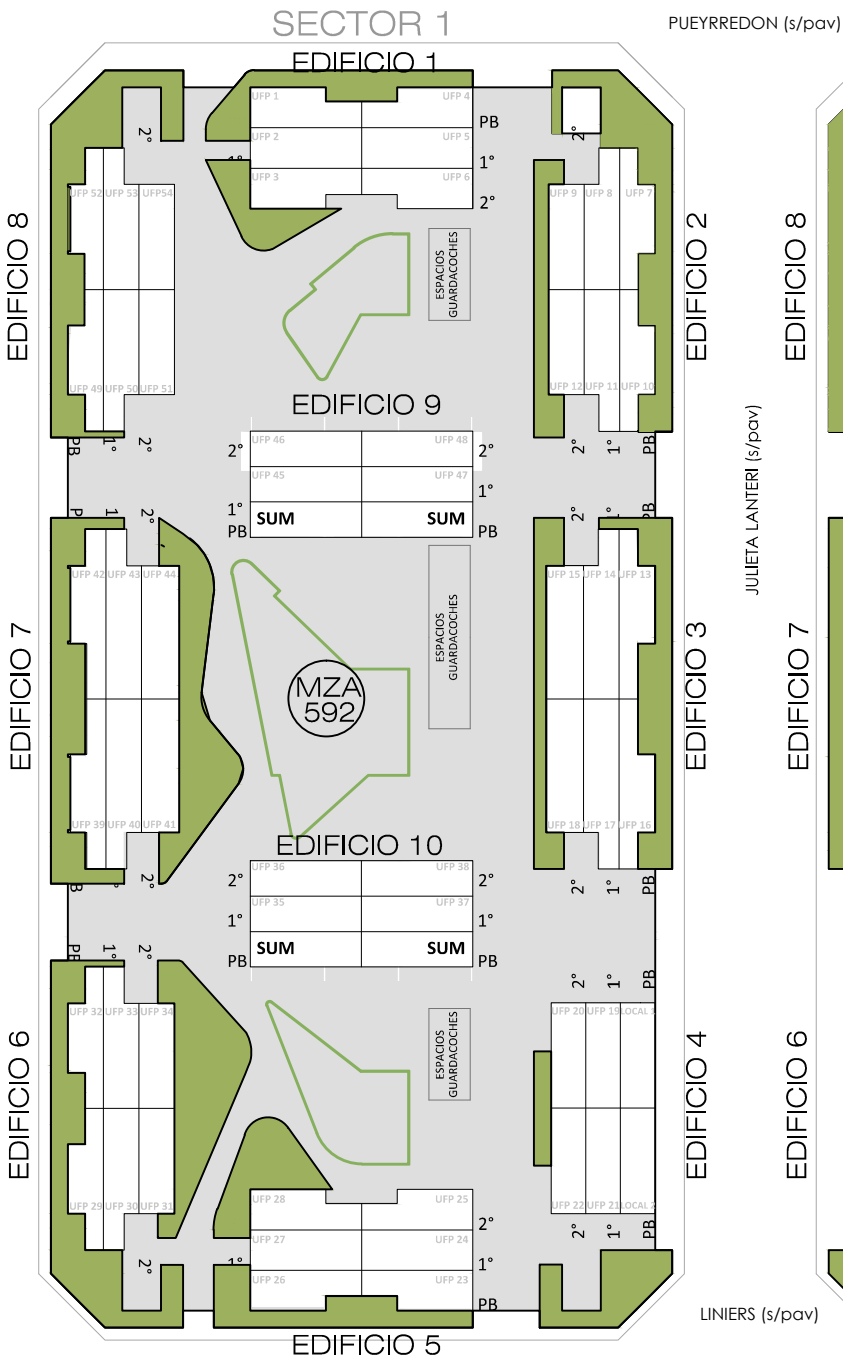

DDUU SUNCHEALES

Provincia: Santa Fe

Plano de numeración Desarrollos Urbanísticos

R.V. PEÑALOZA (s/pav)

Los croquis, imágenes, fotografías o planos empleados son a título orientativo y provisorio, los mismos están sujetos a adecuaciones o replanteos, tanto en lo que respecta a la tipología, tamaño y características de las unidades funcionales como a los servicios generales y espacios comunes, pudiendo variar en función de la localización de la unidad funcional en el emprendimiento.