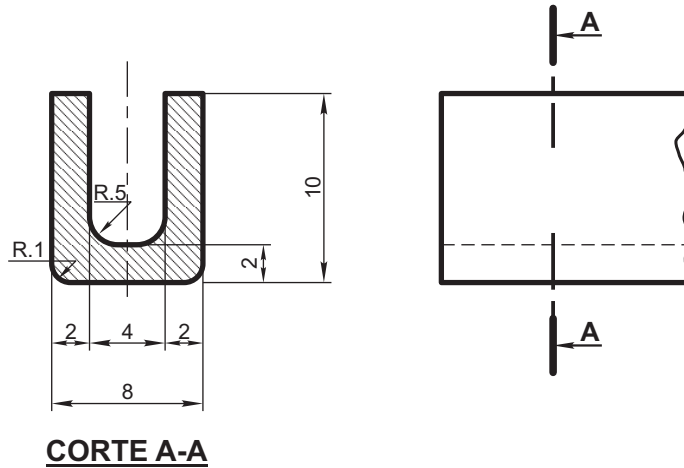

FECHA - FIRMA

ALTERACIONES

Sa cambiaron dimensiones para placa de 4 mm de espesor

EMISION COTA

2

3

Se debe adquirir por metro

REEMPLAZA A DIBUJO N° 7702-008 DEL ALBUM DE BURLETES MAT. 0891

REF. FABRICA: 7702-008

	Guarnición para vidrio		Caucho vulcanizado IRAM-FA L 113075 - Especificación F.A. 8 411	9022346000/0
ITEM	DESCRIPCION	Cant.	ESCUADRIA, ESPECIFICAC. Y OBSERVACIONES	CATAL-NOMEN.
GUARNICION PUERTAS Y VENTANAS				FERROCARRILES ARGENTINOS
				AREA MECANICA
ESCALA 2,5:1	TROCHA 1676	LINEAS: SAN MARTIN	UTILIZACION COCHES MATERFER Y C. MOTOR FIAT	EMISION
FIRMA Y FECHA APROB.		N° DE PLANO NEFA 2-74-2-5004		1 2 3