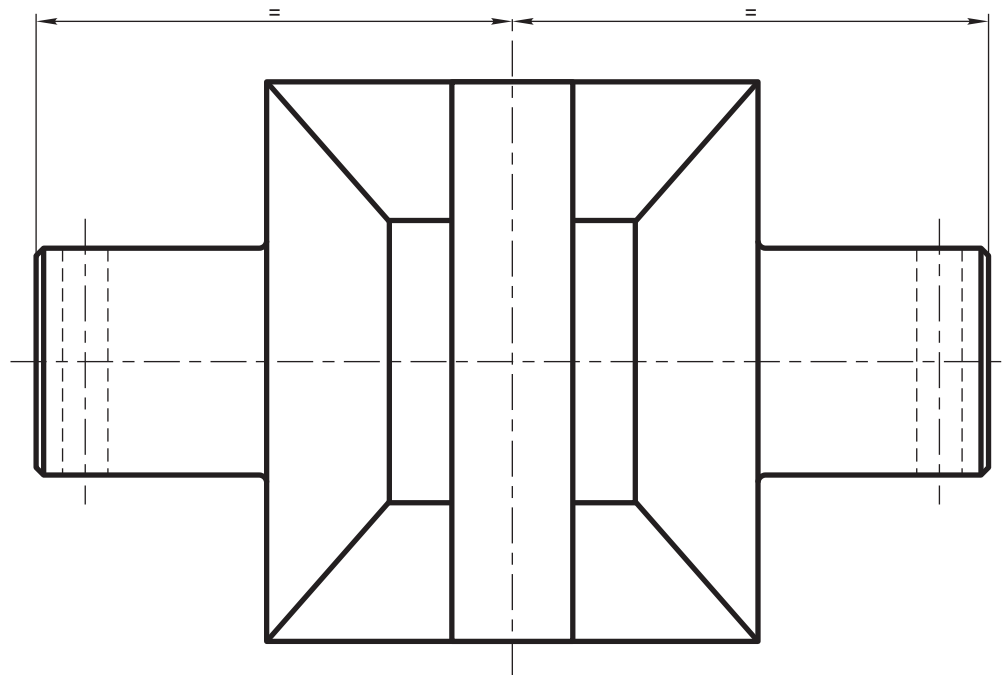

CORTE A-A

REF. FABRICA: 444264

Observaciones:
Anula a Dibujo MAT. 0110

Tuerca para tornillo de comando		Acero F.24 - IRAM-IAS U 500 503		9023185000/0	
ITEM	DESCRIPCION	Cant.	ESCUADRIA, ESPECIFICACION, OBSERVAC.	CATAL.NOM.	
TUERCA				ARRASTRE DE FRENO DE MANO	
				AREA MECANICA	
ESCALA	TROCHA	LINEAS:	UTILIZACION	EMISION	
1:1	1676	SAN MARTIN	COCHES MATERFER	1	
FIRMA Y FECHA APROB.			N° DE PLANO		
			NEFA 2-73-3-5031		