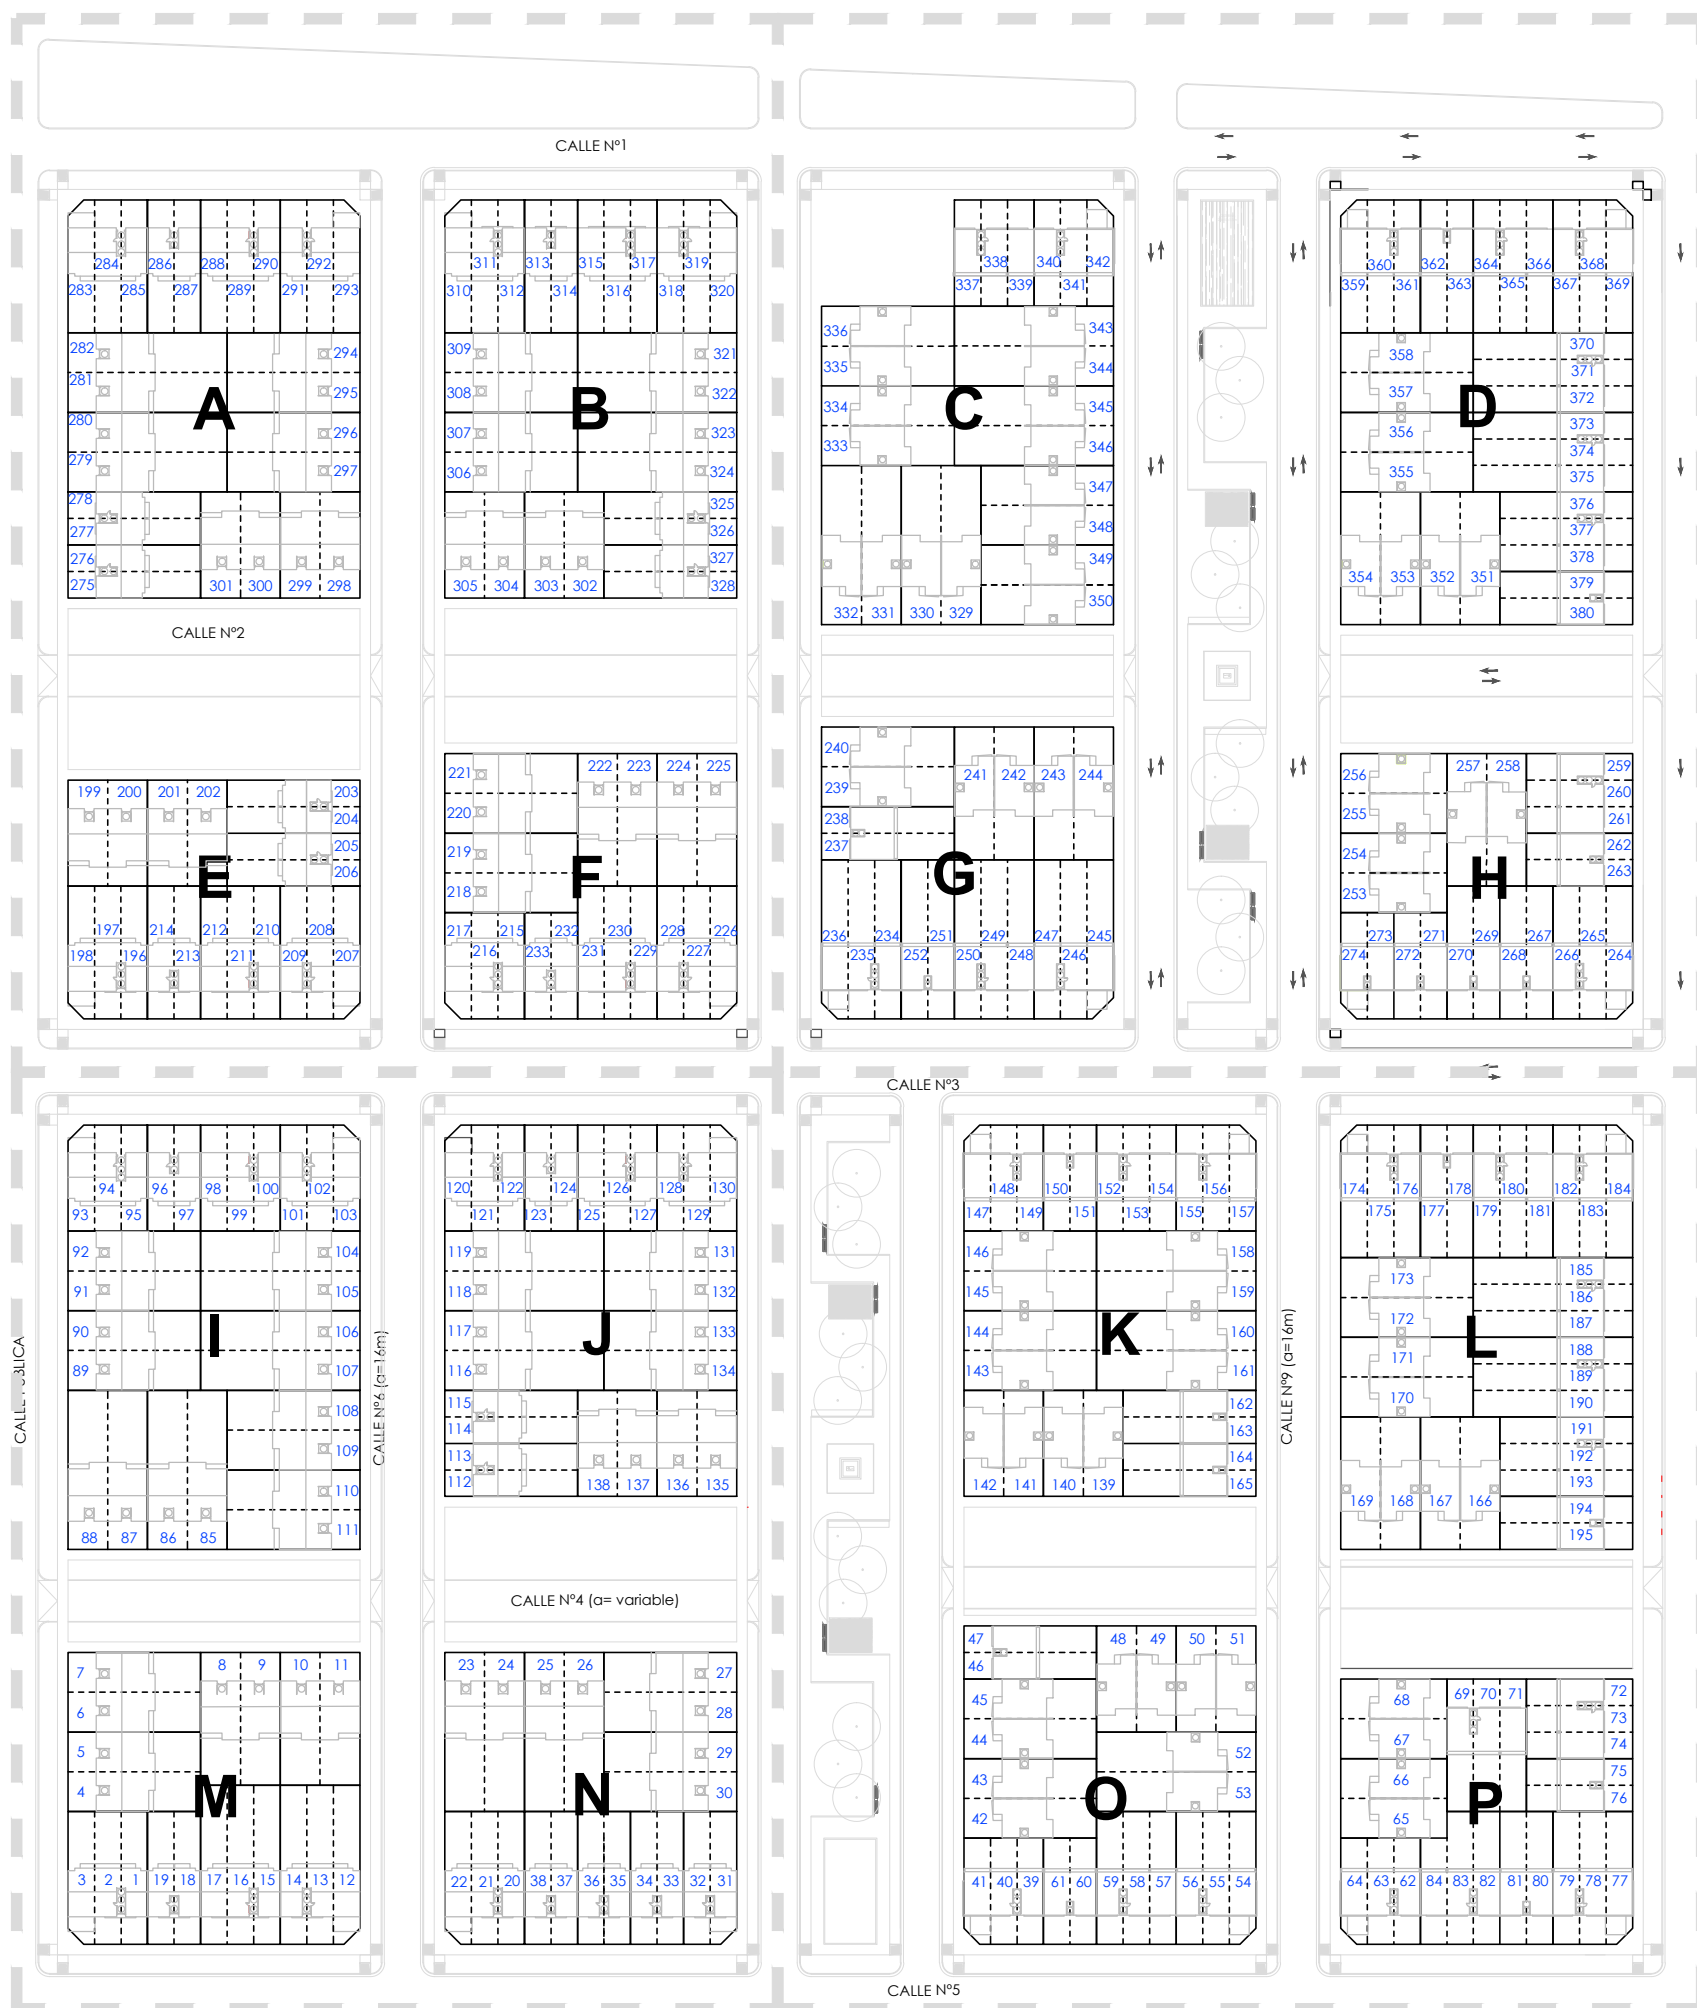

SECTOR 3

SECTOR 1

SECTOR 4

SECTOR 2

El presente plano es de carácter orientativo con el fin de ubicar las unidades funcionales en el predio. La numeración de las unidades en el mismo responde a un orden interno. Dicha información no necesariamente se corresponderá con la Nomenclatura catastral.