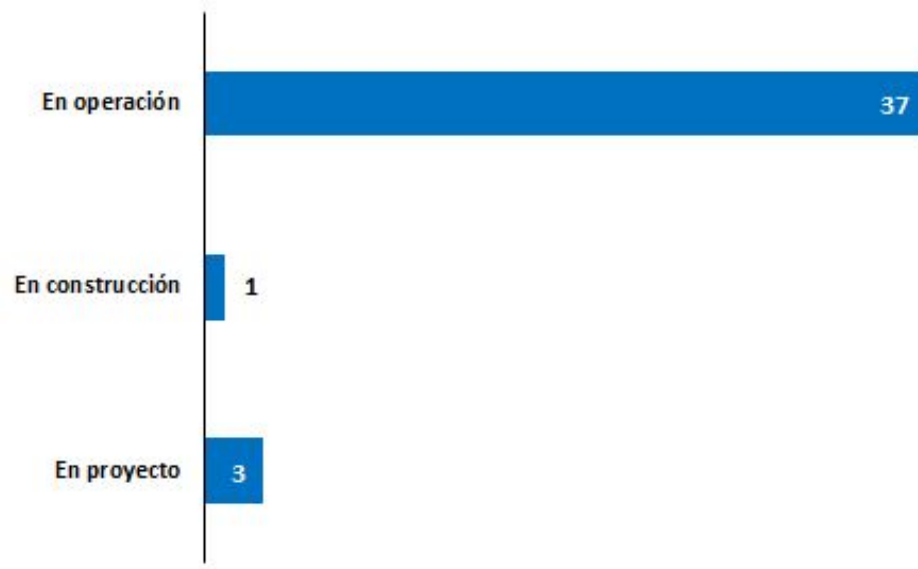

Parque Industrial según cantidad y estado de las empresas Año 2016

Las empresas que se encuentran en operación en el Área Industrial El Pantanillo tienen en promedio **40 empleados**.

La totalidad de las empresas de este parque industrial son PyMEs.

Empresas en el Área Industrial El Pantanillo

Año 2016

Fuente: elaboración en base a datos del RENPI - 2016