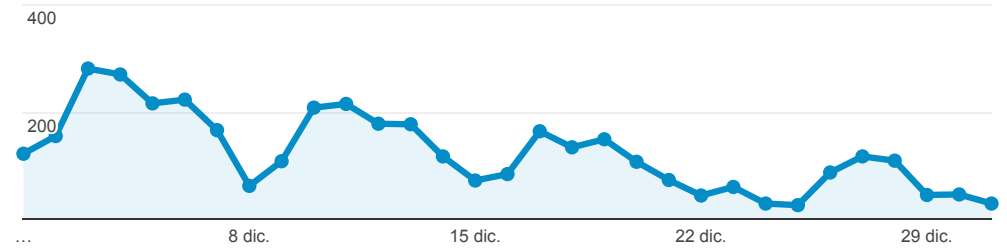

**85,84 %**  
 Media de la vista: 85,75 % (0,10 %)

**Duración promedio de las visitas**

**00:01:16**  
 Media de la vista: 00:01:16 (0,00 %)

**Changes in Bounce Rate**

**80,12 %**  
 Media de la vista: 80,12 % (0,00 %)

**Páginas más vistas**

Título de la página	Número de visitas a páginas
Unasur	1.632
Ministerio de Salud   Observatorio	525
Médicos en Argentina. Red Federal de Registros de Profesionales de la Salud	469
Especialidades	424
Programa Nacional de Formación en Enfermería (PRONAFE)	278
Indicadores de RHUS	194
Investigaciones y Documentos sobre Recursos Humanos en Salud	194
Actividades de Capacitación	165
Educación Permanente en Salud	164
Convocatoria Nacional para cubrir cargos en Tierra de Fuego	158

**Visitas por tipo de dispositivo**

■ desktop ■ mobile ■ tablet

**Visitas nuevas**

● Usuarios nuevos

**Duración promedio de las visitas**

● Duración media de la sesión

**Tasa de rebotes**

● Porcentaje de rebote

### Viitas y duración de sesiones por país

País	Sesiones	Duración media de la sesión
Argentina	3.036	00:01:28
Ecuador	667	00:00:45
Peru	229	00:01:03
Mexico	143	00:01:14
Venezuela	82	00:00:59
Bolivia	64	00:00:13
Colombia	63	00:00:30
United States	48	00:01:05
Spain	37	00:01:05
Chile	23	00:00:13