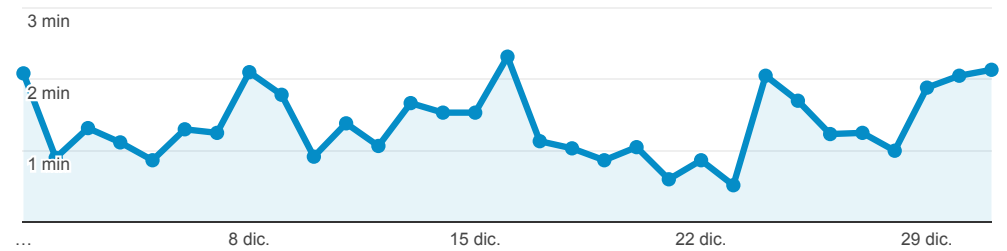

**85,84 %**  
 Media de la vista: 85,75 % (0,10 %)

**Duración promedio de las visitas**

**00:01:16**  
 Media de la vista: 00:01:16 (0,00 %)

**Changes in Bounce Rate**

**80,12 %**  
 Media de la vista: 80,12 % (0,00 %)

**Visitas por tipo de dispositivo**

■ desktop ■ mobile ■ tablet

**Visitas nuevas**

● Usuarios nuevos

**Duración promedio de las visitas**

● Duración media de la sesión

**Tasa de rebotes**

● Porcentaje de rebote

**Visitas por país**

1 3.036

### Viitas y duración de sesiones por país

País	Sesiones	Duración media de la sesión
Argentina	3.036	00:01:28
Ecuador	667	00:00:45
Peru	229	00:01:03
Mexico	143	00:01:14
Venezuela	82	00:00:59
Bolivia	64	00:00:13
Colombia	63	00:00:30
United States	48	00:01:05
Spain	37	00:01:05
Chile	23	00:00:13