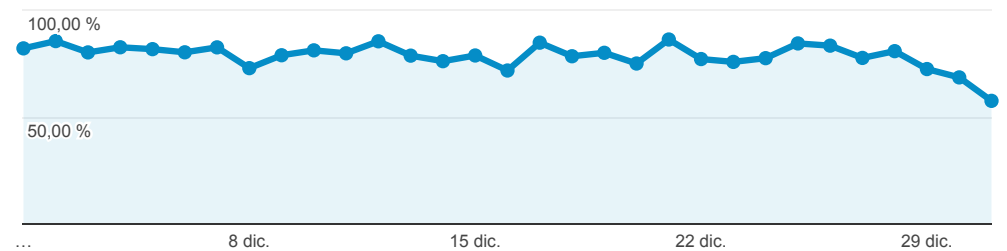

**85,84 %**  
 Media de la vista: 85,75 % (0,10 %)

**Duración promedio de las visitas**

**00:01:16**  
 Media de la vista: 00:01:16 (0,00 %)

**Changes in Bounce Rate**

**80,12 %**  
 Media de la vista: 80,12 % (0,00 %)

**Visitas por tipo de dispositivo**

■ desktop ■ mobile ■ tablet

**Visitas nuevas**

● Usuarios nuevos

**Duración promedio de las visitas**

● Duración media de la sesión

**Tasa de rebotes**

● Porcentaje de rebote

**Visitas por país**

1 3.036

### Viitas y duración de sesiones por país

País	Sesiones	Duración media de la sesión
Argentina	3.036	00:01:28
Ecuador	667	00:00:45
Peru	229	00:01:03
Mexico	143	00:01:14
Venezuela	82	00:00:59
Bolivia	64	00:00:13
Colombia	63	00:00:30
United States	48	00:01:05
Spain	37	00:01:05
Chile	23	00:00:13