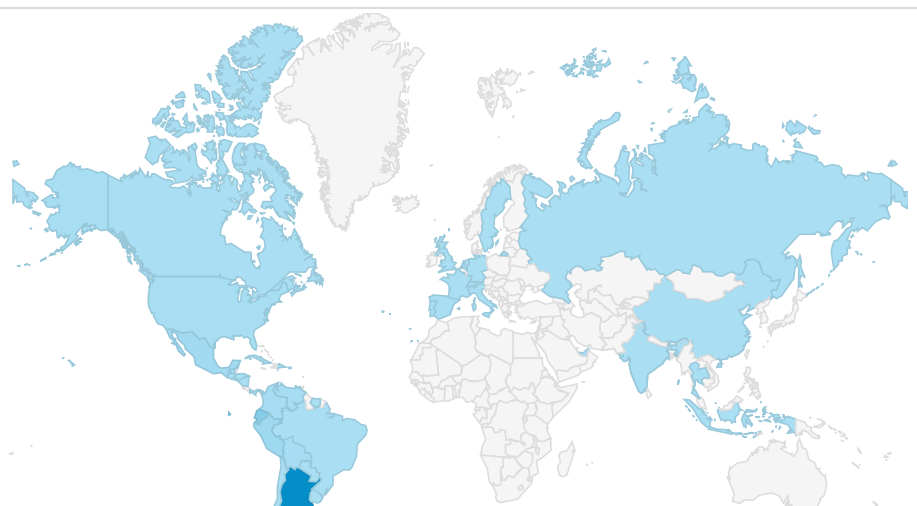

**Visitas por país**

1 3.036

### Viitas y duración de sesiones por país

País	Sesiones	Duración media de la sesión
Argentina	3.036	00:01:28
Ecuador	667	00:00:45
Peru	229	00:01:03
Mexico	143	00:01:14
Venezuela	82	00:00:59
Bolivia	64	00:00:13
Colombia	63	00:00:30
United States	48	00:01:05
Spain	37	00:01:05
Chile	23	00:00:13