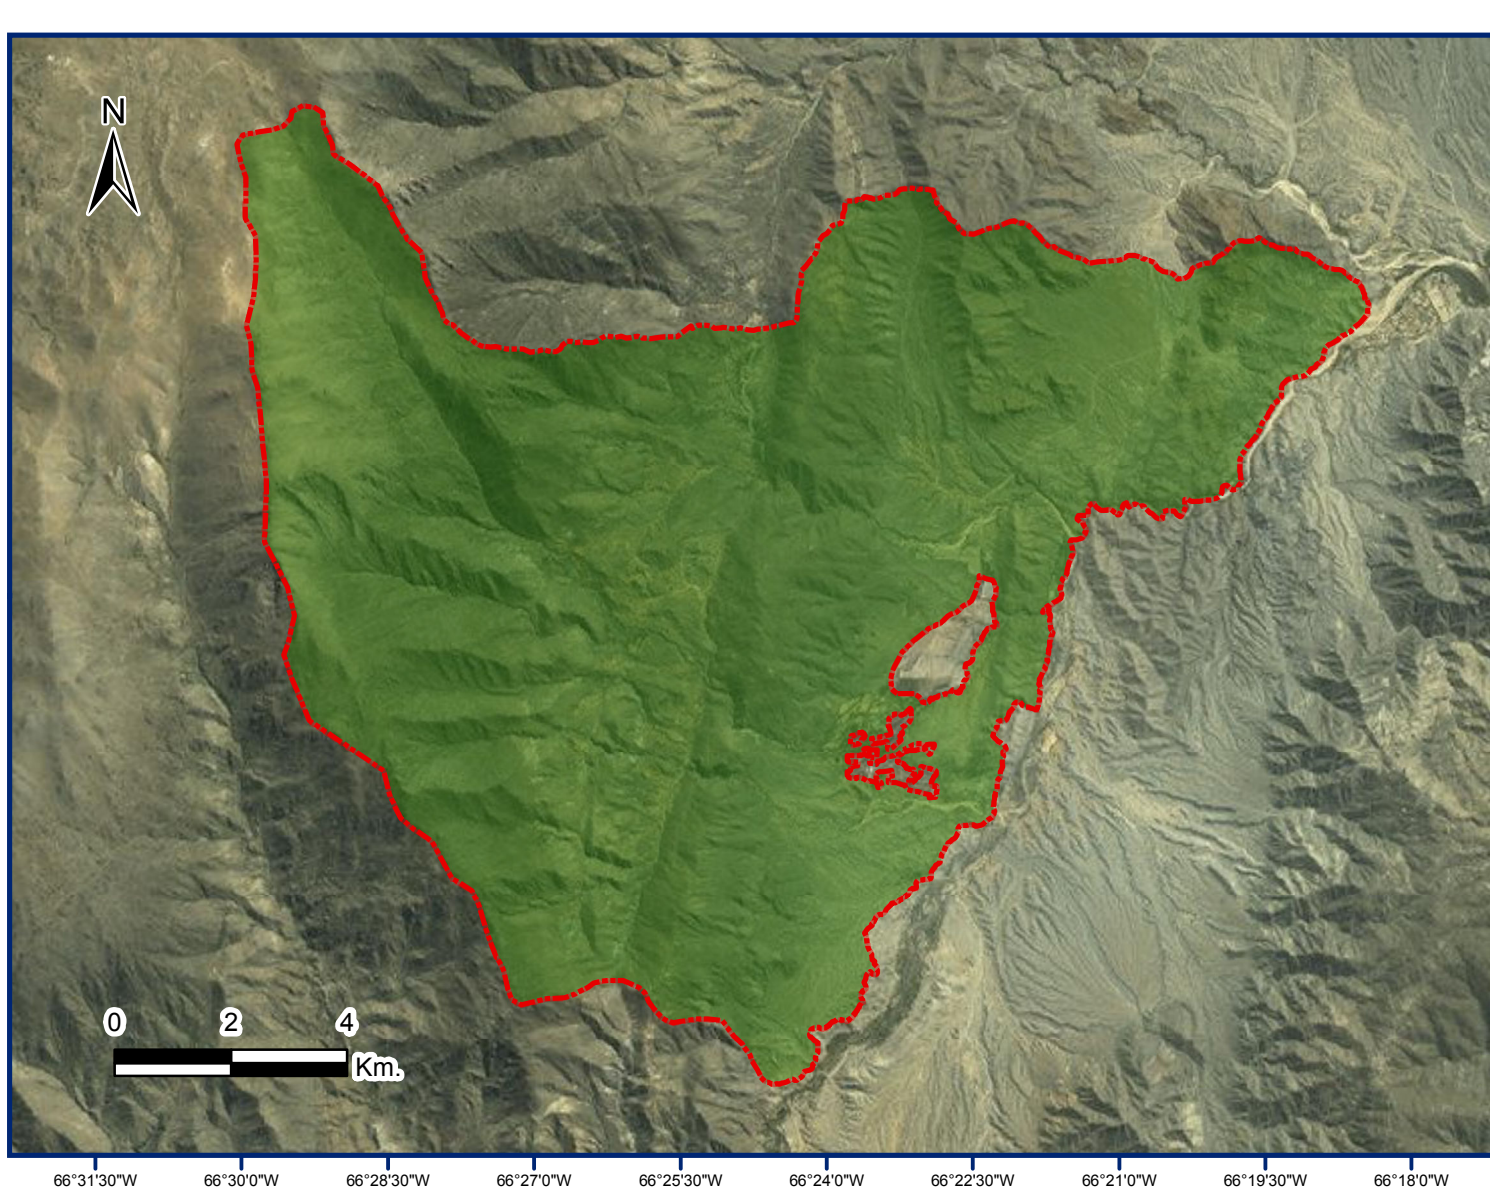

# Programa Nacional Relevamiento Territorial de Comunidades Indígenas - Ejecución Ley N° 26.160

## Pueblo Diaguita Calchaquí - Comunidad Originaria Diaguita Kallchaki Colome

Sin Personería Jurídica

Localidad Molinos , Departamento Molinos, Provincia Salta, República Argentina

Territorio Comunitario de Ocupación Actual Tradicional y Pública

Anexo I

### Referencias

 Superficie Aproximada del Territorio comunitario 16534 Has.

Proyección: Gauss Krüger - Faja 3

Datum: POSGAR 2007

Escala: 1 : 130000

**Fuente:**  
Área de Georeferenciación  
Re.Te. C. I. - INAI  
Junio de 2017