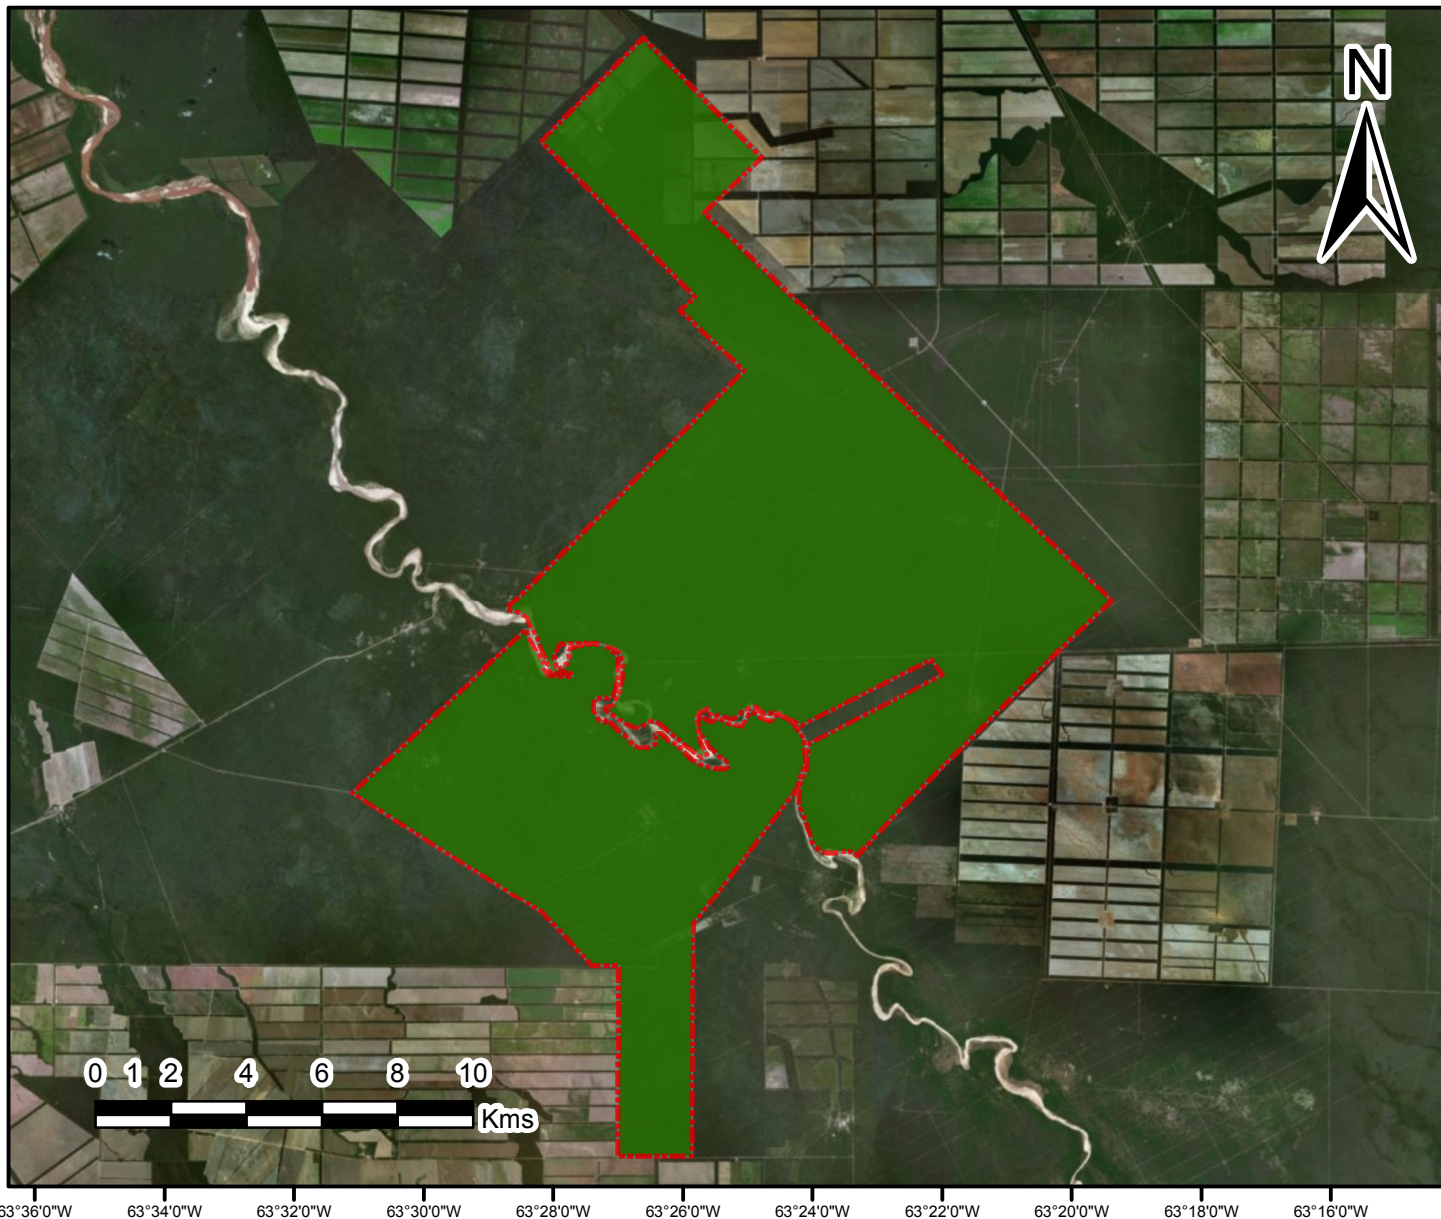

Comunidad Indígena logys Kanohitaj Misión Pacará

Sin Personería Jurídica Inscripta

Localidad Tartagal, Departamento Gral. San Martín, Provincia de Salta, República Argentina

Ocupación Actual, Tradicional y Pública

Anexo I

Proyección Gauss Krüger
- Faja 4
Datum Posgar 2007
Escala: 1: 200.000

Fuente:
Área Georreferenciamiento
Re.Te.C.I. INAI
Octubre 2018

República Argentina - Poder Ejecutivo Nacional
2018 - Año del Centenario de la Reforma Universitaria

Hoja Adicional de Firmas
Informe gráfico

Número:

Referencia: ANEXO I COMUNIDAD PACARÁ - SALTA

El documento fue importado por el sistema GEDO con un total de 1 pagina/s.