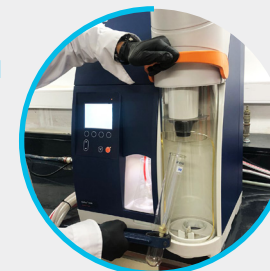

**Cromatógrafo para
determinación en cannabinoides
de uso medicinal**

**Equipo para determinación
de fibra cruda en
yerba mate**

**Planta piloto compacta
para la generación
de Bioetanol**

**Láser tracker, para calibrar
máquinas de medir
y herramientas**

**Cámara semianecoica
de 10 m, marca
ETS-Lindgren**

**Destilador semiautomático para
determinación de proteínas por
el método kjeldahl**

**Laboratorio energía eólica
de baja potencia**

**Espectrofotometro de absorción
atómica para determinación de
metales en alimentos, efluentes,
fertilizantes y minerales**