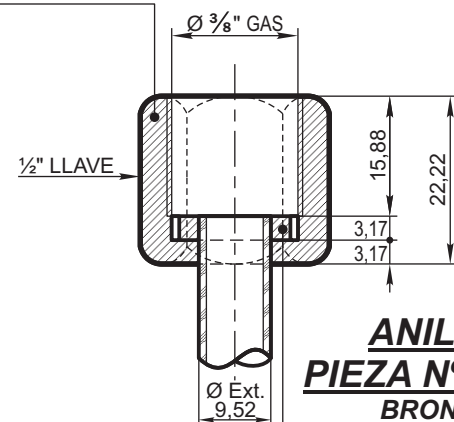

PIEZA N° 739/A
BRONCE

NOTA: LAS MEDIDAS METRICAS, ETC. DEBEN MARCARSE EN NEGRO Y LAS INGLESAS EN COLORADO.

ITEM	DESCRIPCION	Cant.	ESCUADRIA, ESPECIFICACION, OBSERVAC.	CATAL.NOM.
MANOMETRO DE VACIO (VACUOMETRO) TIPO SIMPLE				FERROCARRILES ARGENTINOS
				AREA MECANICA
ESCALA 1:1	TROCHA TODAS	LINEAS: TODAS	UTILIZACION	EMISION
FIRMA Y FECHA APROB.			N° DE PLANO NEFA 739	1