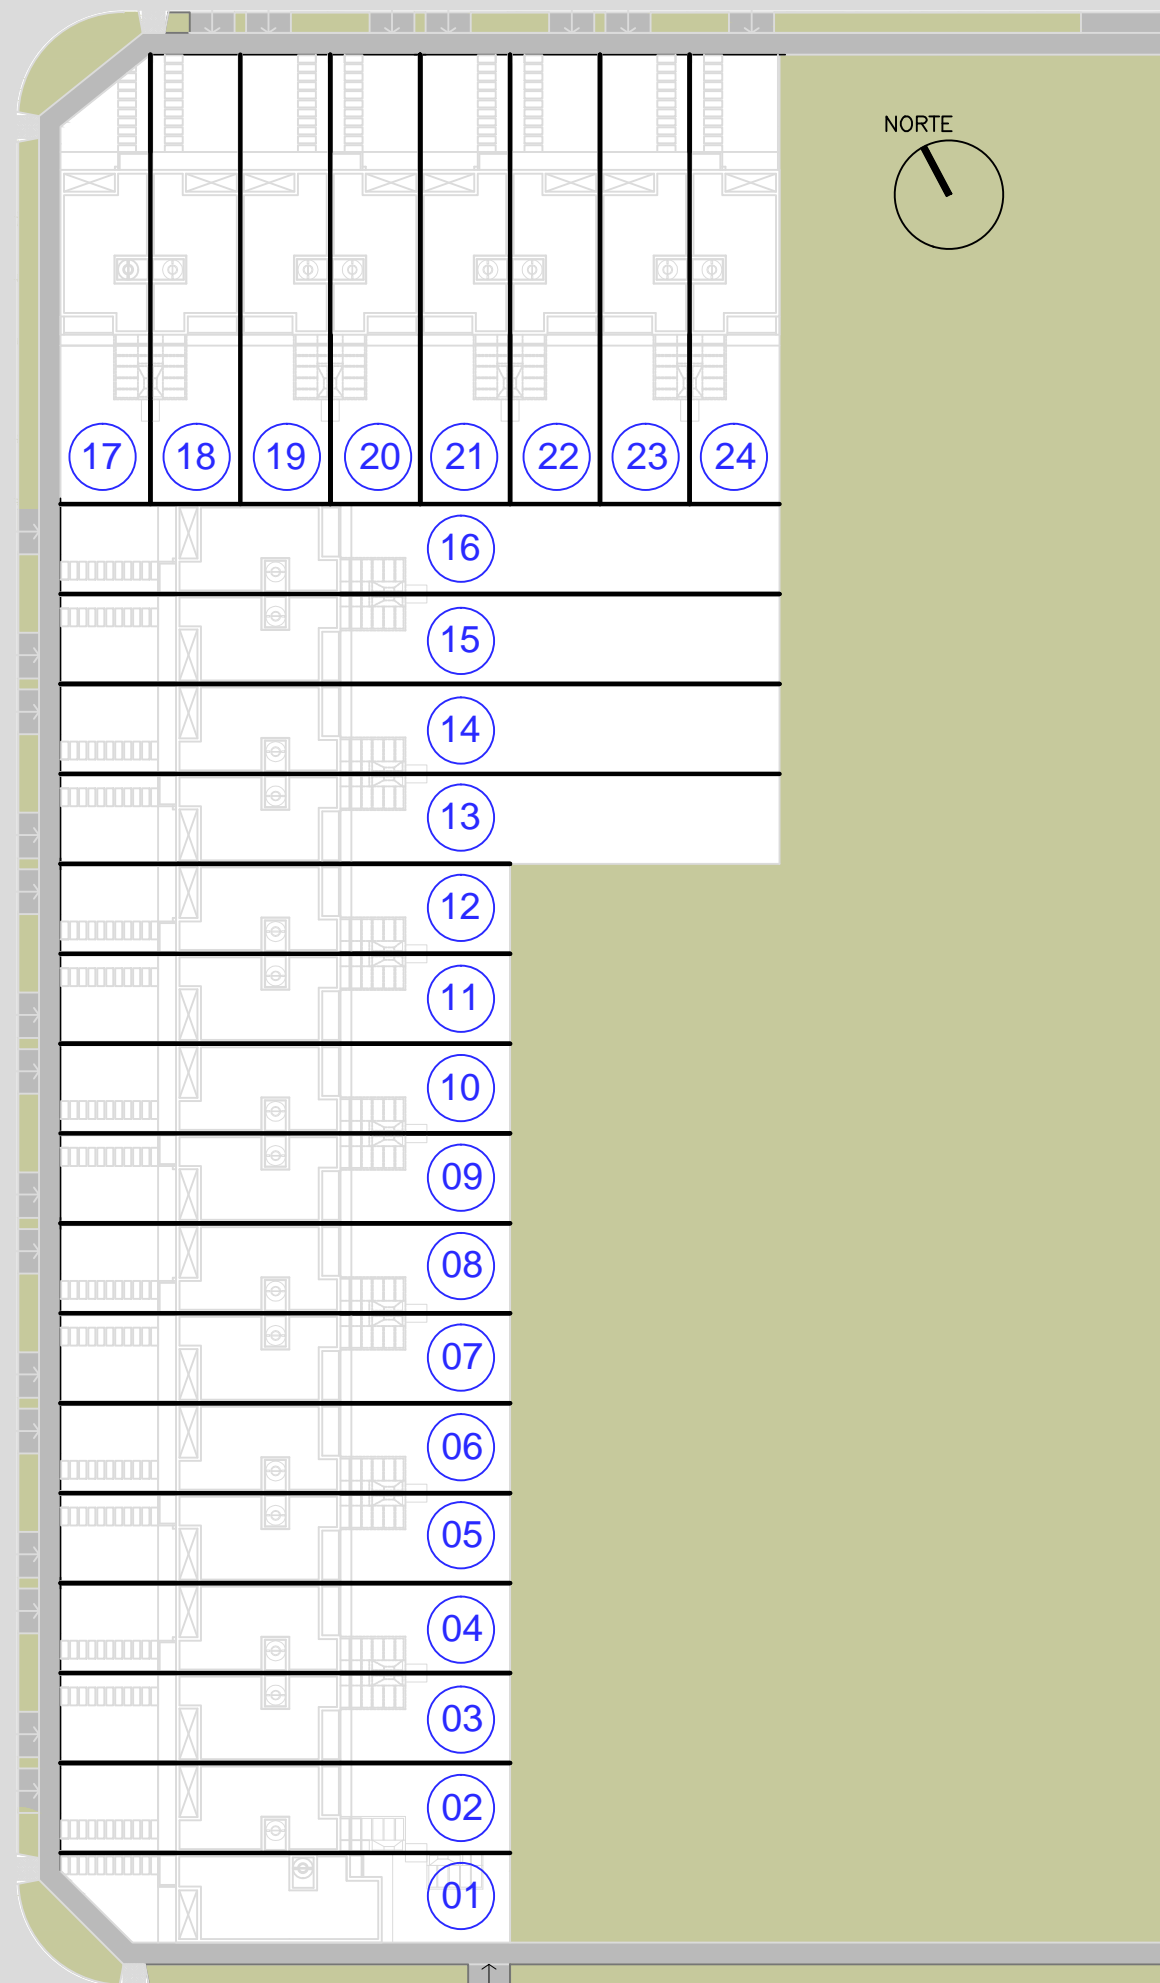

Belgrano

José M. Román

Int. Jorge Salcedo

El presente plano es de carácter orientativo con el fin de ubicar las unidades funcionales en el predio. La numeración de las unidades en el mismo responde a un orden interno. Dicha información no necesariamente se corresponderá con la Nomenclatura catastral.