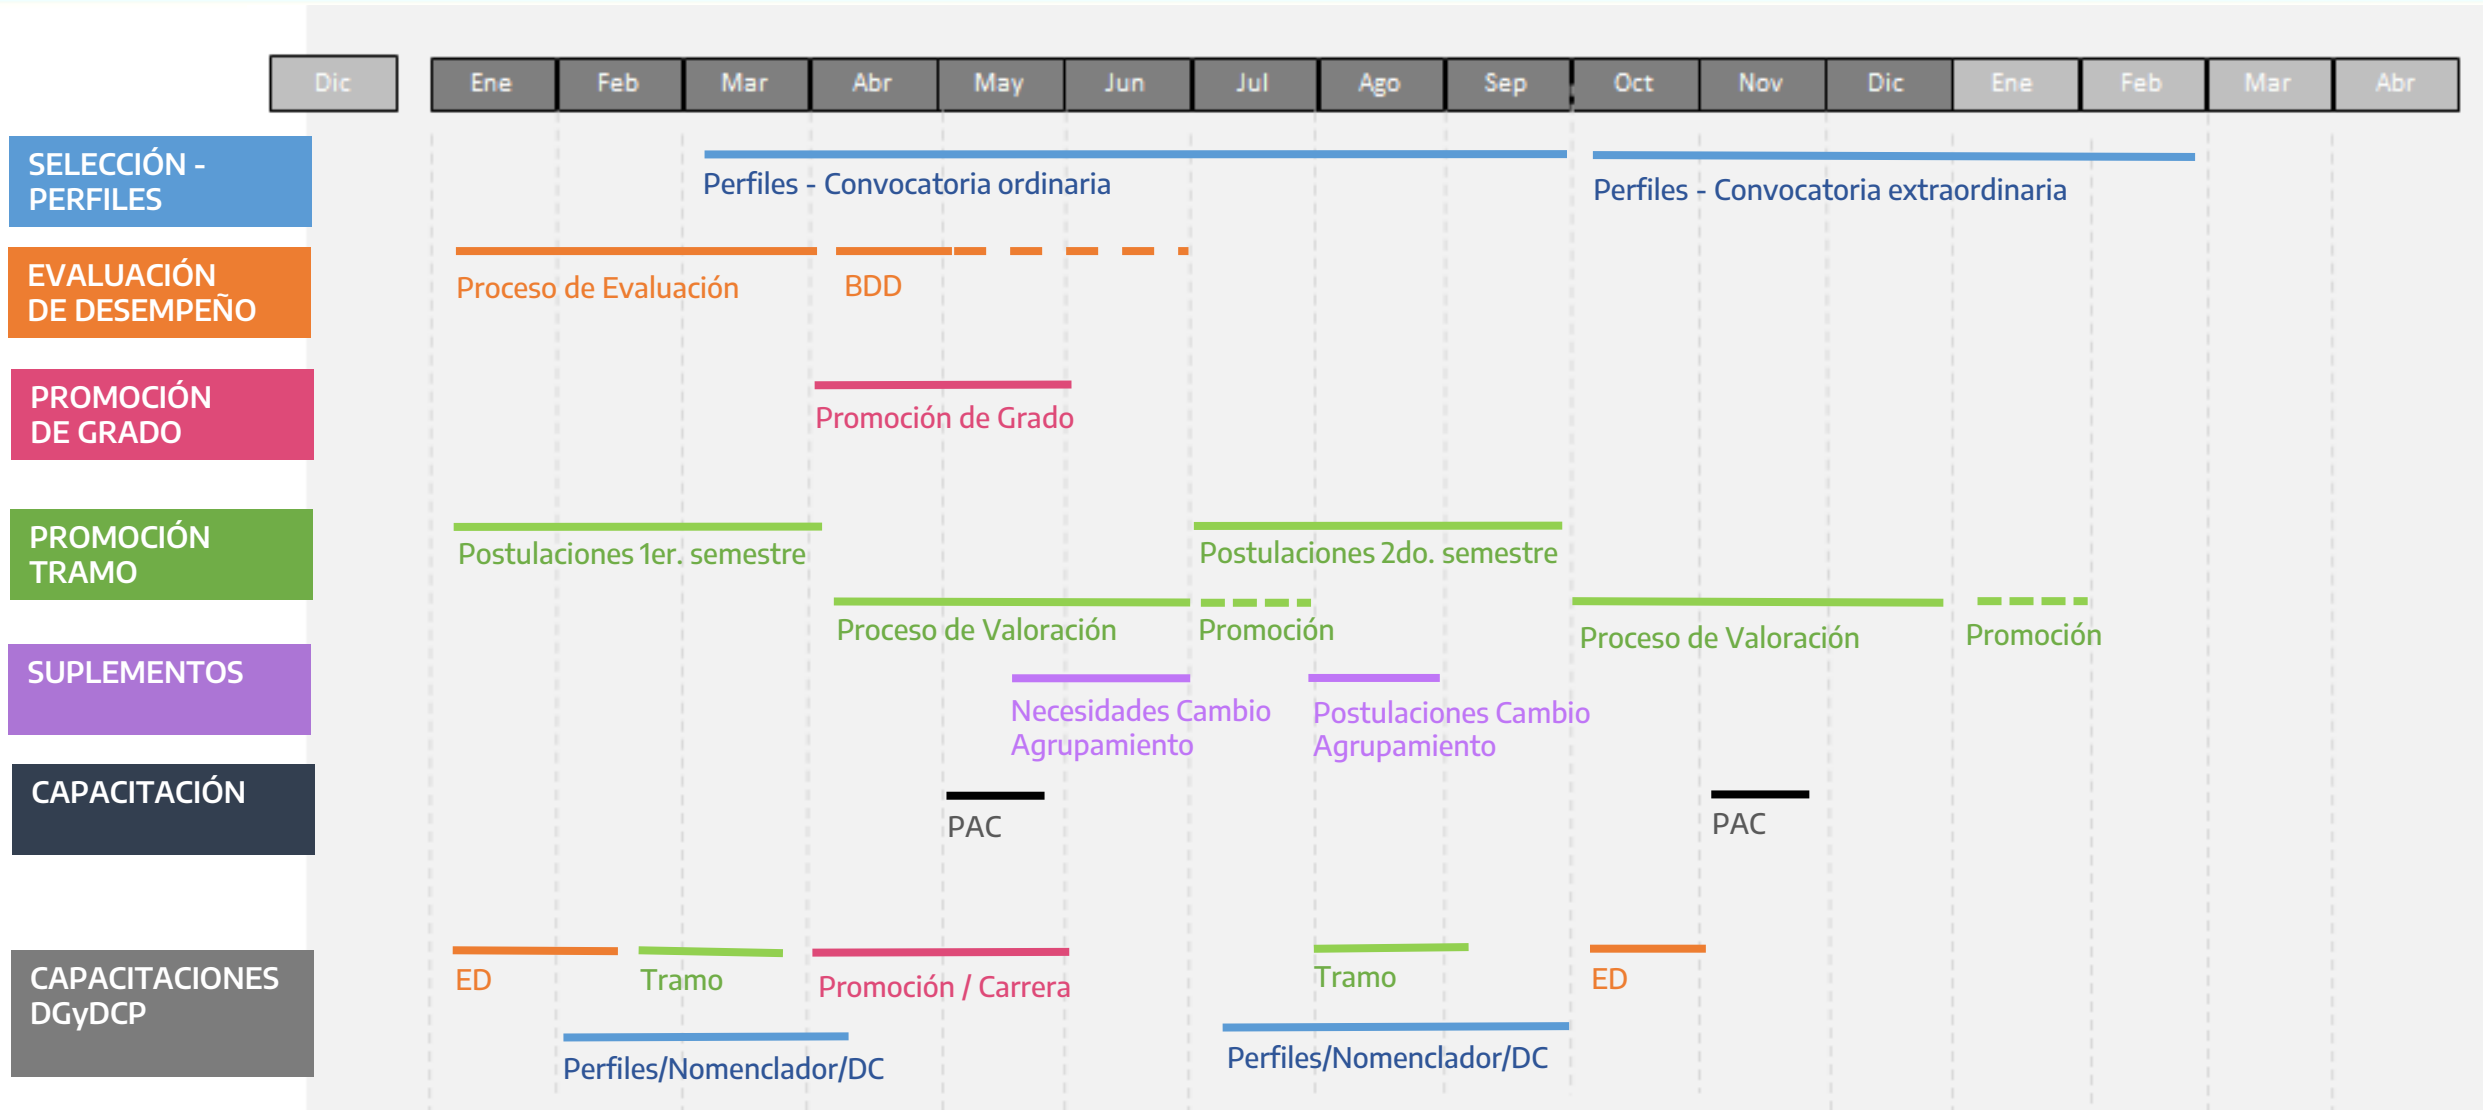

# ONEP

Oficina Nacional de Empleo Público

Dirección de Gestión y Desarrollo de Carrera del Personal

Secretaría de Gestión y Empleo Público

Jefatura de  
Gabinete de Ministros  
Argentina

*primero  
la gente*

# Calendario

## Carrera SINEP

2023

# Calendario de Gestión SINEP

El presente calendario pretende visualizar fácilmente los tiempos y plazos requeridos para de cada subsistema de Recursos Humanos, vinculados a la Carrera Administrativa.

Secretaría de  
Gestión y Empleo Público