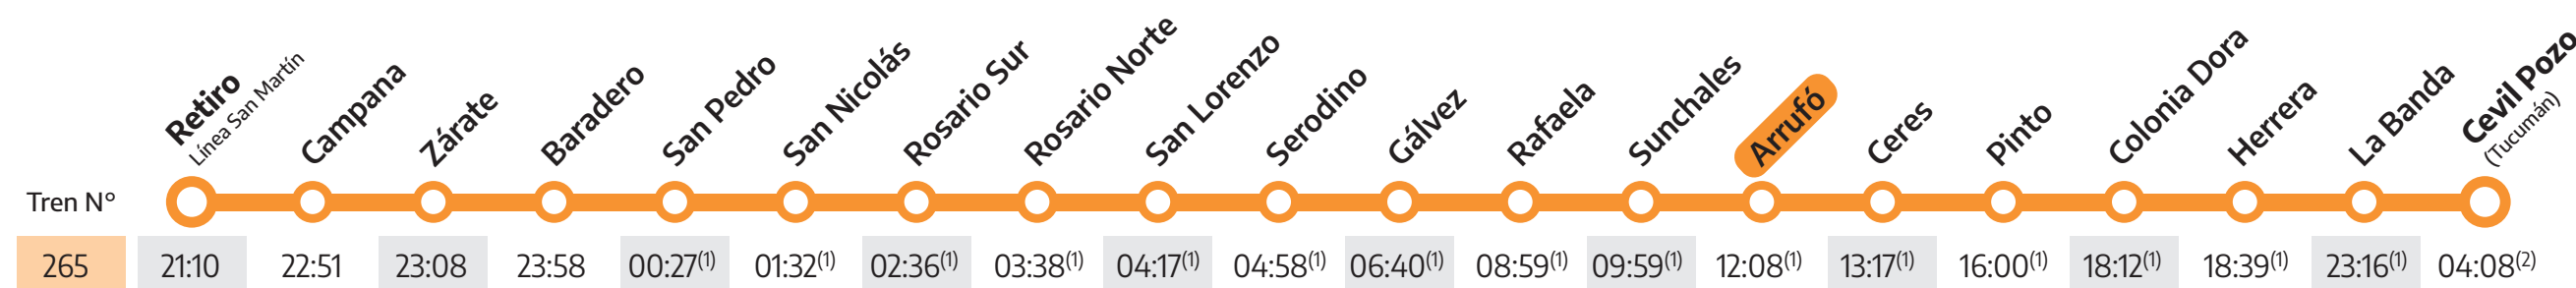

Buenos Aires Tucumán

Sólo podés viajar con el pasaje adquirido en forma anticipada.
No se realiza venta de pasajes a bordo del tren.

- Ambiente climatizado
- Seguridad y confort
- Espacios para personas con movilidad reducida
- Coche comedor
- Coche camarote

NUEVA PARADA

Horarios

Vigente desde el 03/06/23

Trenes a Cevil Pozo

Sale miércoles y domingos

(1) Corresponde al horario de los días jueves y lunes
(2) Corresponde al horario de los días viernes y martes

Trenes a Retiro

Sale martes y viernes

(1) Corresponde al horario de los días miércoles y sábados
(2) Corresponde al horario de los días jueves y domingos

Tarifas

Vigente desde el 01/06/23
Pasajes ida expresados en \$

10% de descuento
comprando tus pasajes en la web