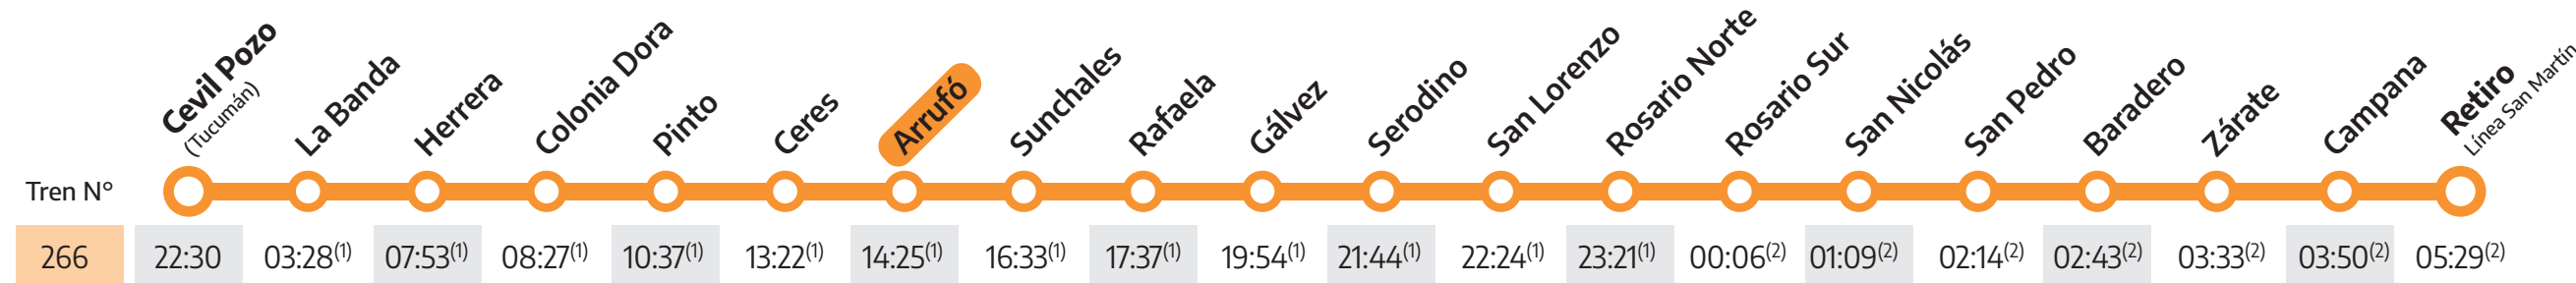

NUEVA PARADA

Horarios

Vigente desde el 03/06/23

Trenes a Cevil Pozo

Sale miércoles y domingos

(1) Corresponde al horario de los días jueves y lunes
(2) Corresponde al horario de los días viernes y martes

Trenes a Retiro

Sale martes y viernes

(1) Corresponde al horario de los días miércoles y sábados
(2) Corresponde al horario de los días jueves y domingos

Tarifas

Vigente desde el 01/06/23
Pasajes ida expresados en \$

10% de descuento
comprando tus pasajes en la web