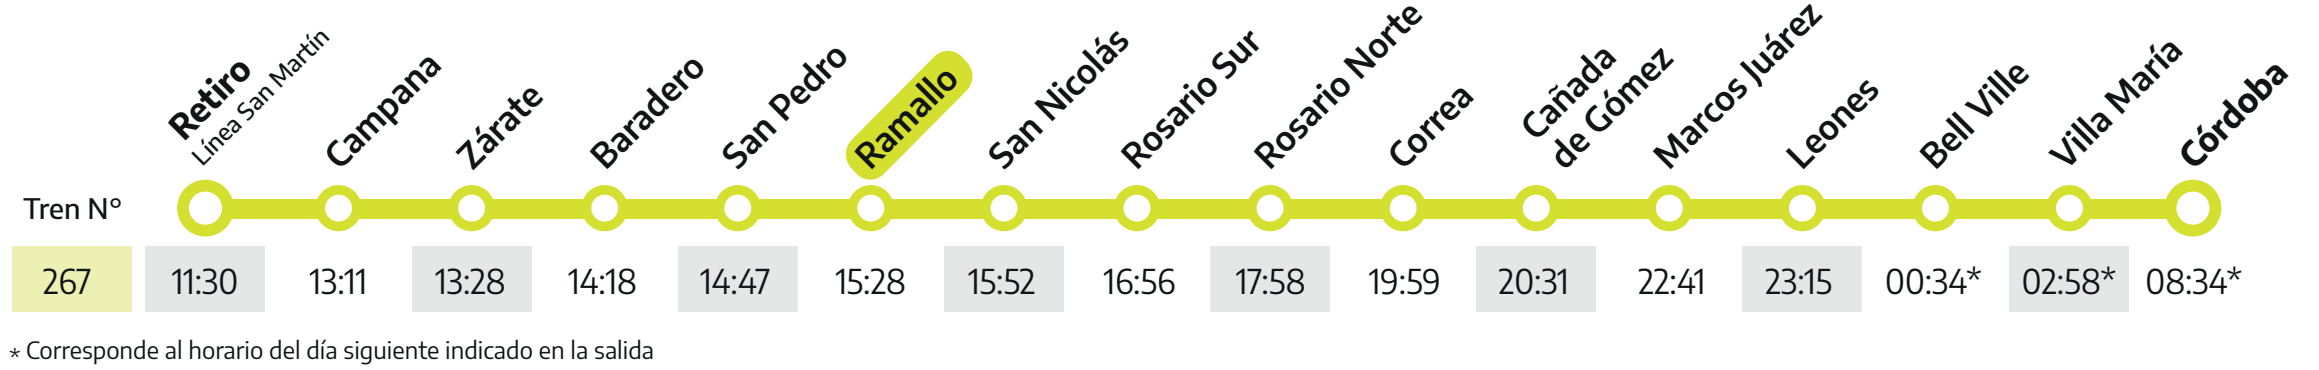

Buenos Aires Córdoba

Sólo podés viajar con el pasaje adquirido en forma anticipada.
No se realiza venta de pasajes a bordo del tren.

- Ambiente climatizado
- Seguridad y confort
- Espacios para personas con movilidad reducida
- Coche comedor
- Coche camarote

Horarios

Vigente desde el 01/07/23

NUEVA PARADA

Trenes a Córdoba
Sale miércoles y domingos

Trenes a Retiro
Sale lunes y viernes

Tarifas

Vigente desde el 01/08/23
Pasajes ida expresados en \$

10% de descuento comprando tus pasajes en la web

Primera Pullman Camarote

	Retiro	Campana	Zárate	Baradero	San Pedro	Ramallo	San Nicolás	Rosario Sur	Rosario Norte	Correa	Cañada de Gómez	Marcos Juárez	Leones	Bell Ville	Villa María
Campana	530	630	--	--	--	--	--	--	--	--	--	--	--	--	--
Zárate	600	720	--	75	100	--	--	--	--	--	--	--	--	--	--
Baradero	995	1195	--	440	530	370	440	--	--	--	--	--	--	--	--
San Pedro	1145	1395	--	515	615	465	555	130	165	--	--	--	--	--	--
Ramallo	1440	1695	--	900	1060	815	965	445	525	290	345	--	--	--	--
San Nicolás	1610	1950	--	1055	1265	975	1175	585	700	290	530	150	175	--	--
Rosario Sur	1975	2405	--	1430	1720	1345	1630	965	1165	810	975	515	610	215	250
Rosario Norte	2140	2555	--	1570	1890	1500	1805	1120	1335	965	1165	660	775	515	615
Correa	2140	2555	--	1570	1890	1500	1805	1120	1335	965	1165	855	1010	585	700
Cañada de Gómez	2140	2555	5805	1570	1890	1500	1805	1120	1335	965	1165	855	1010	665	800
Marcos Juárez	2140	2555	6830	1650	1950	1570	1875	1335	1650	1265	1525	1015	1195	965	1165
Leones	2140	2555	7100	1720	2100	1650	1950	1415	1720	1335	1610	1080	1270	1040	1250
Bell Ville	2255	2700	7685	1875	2255	1805	2100	1650	2030	1500	1805	1425	1680	1195	1430
Villa María	2555	3015	8555	2175	2625	2100	2480	1875	2255	1650	1950	1585	1870	1500	1805
Córdoba	3155	3770	10725	2855	3460	2785	3315	2480	3015	2405	2890	2225	2620	2100	2525