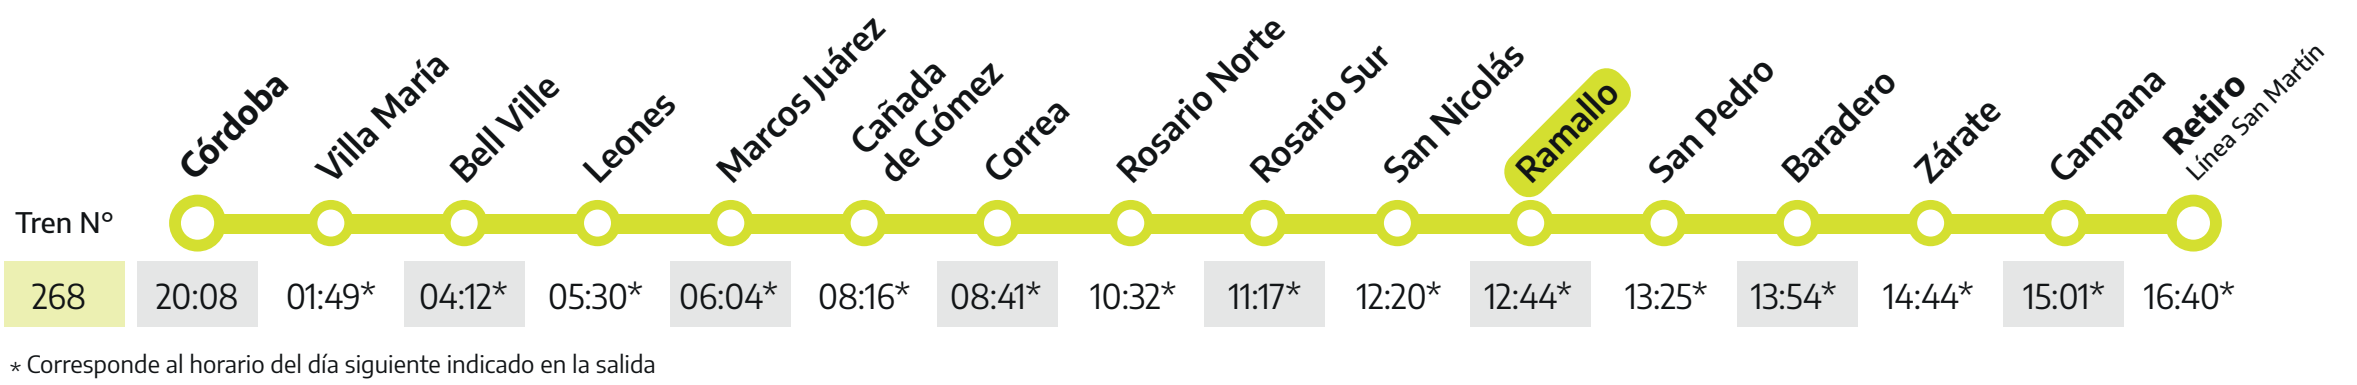

Horarios

Vigente desde el 01/07/23

NUEVA PARADA

Trenes a Córdoba
Sale miércoles y domingos

Trenes a Retiro
Sale lunes y viernes

Tarifas

Vigente desde el 01/06/23
Pasajes ida expresados en \$

10% de descuento comprando tus pasajes en la web

Primera Pullman Camarote

	Retiro	Campana	Zárate	Baradero	San Pedro	Ramallo	San Nicolás	Rosario Sur	Rosario Norte	Correa	Cañada de Gómez	Marcos Juárez	Leones	Bell Ville	Villa María
Campana	470	560	--	--	--	--	--	--	--	--	--	--	--	--	--
Zárate	530	635	--	70	90	--	--	--	--	--	--	--	--	--	--
Baradero	875	1.050	--	390	470	--	--	--	--	--	--	--	--	--	--
San Pedro	1.005	1.225	--	455	545	325	390	--	--	--	--	--	--	--	--
Ramallo	1.265	1.490	--	795	935	720	850	395	465	255	310	--	--	--	--
San Nicolás	1.415	1.710	--	930	1.115	860	1.035	515	620	255	470	135	160	--	--
Rosario Sur	1.735	2.110	--	1.255	1.510	1.185	1.435	850	1.025	715	860	455	545	190	225
Rosario Norte	1.875	2.240	--	1.375	1.660	1.315	1.585	985	1.175	850	1.025	580	685	455	545
Correa	1.875	2.240	--	1.375	1.660	1.315	1.585	985	1.175	850	1.025	750	885	515	620
Cañada de Gómez	1.875	2.240	5.085	1.375	1.660	1.315	1.585	985	1.175	850	1.025	750	885	585	705
Marcos Juárez	1.875	2.240	5.985	1.445	1.710	1.375	1.645	1.175	1.445	1.115	1.340	890	1.050	850	1.025
Leones	1.875	2.240	6.220	1.510	1.840	1.445	1.710	1.245	1.510	1.175	1.415	950	1.120	915	1.100
Bell Ville	1.980	2.370	6.730	1.645	1.980	1.585	1.840	1.445	1.780	1.315	1.585	1.250	1.475	1.050	1.255
Villa María	2.240	2.640	7.495	1.910	2.305	1.840	2.175	1.645	1.980	1.445	1.710	1.390	1.640	1.315	1.585
Córdoba	2.765	3.305	9.390	2.500	3.035	2.440	2.905	2.175	2.640	2.110	2.535	1.950	2.300	1.840	2.215