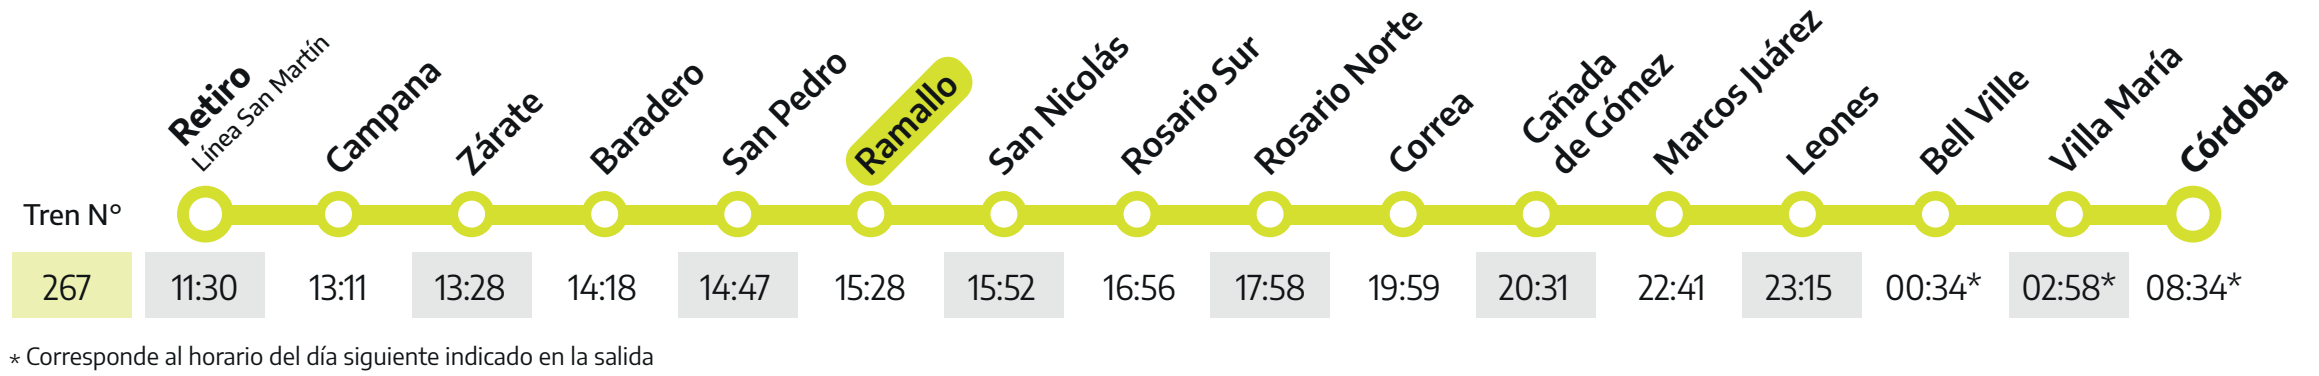

Buenos Aires Córdoba

Sólo podés viajar con el pasaje adquirido en forma anticipada.
No se realiza venta de pasajes a bordo del tren.

- Ambiente climatizado
- Seguridad y confort
- Espacios para personas con movilidad reducida
- Coche comedor
- Coche camarote

Horarios

Vigente desde el 01/07/23

NUEVA PARADA

Trenes a Córdoba
Sale miércoles y domingos

Trenes a Retiro
Sale lunes y viernes

Tarifas

Vigente desde el 01/06/23
Pasajes ida expresados en \$

10% de descuento comprando tus pasajes en la web