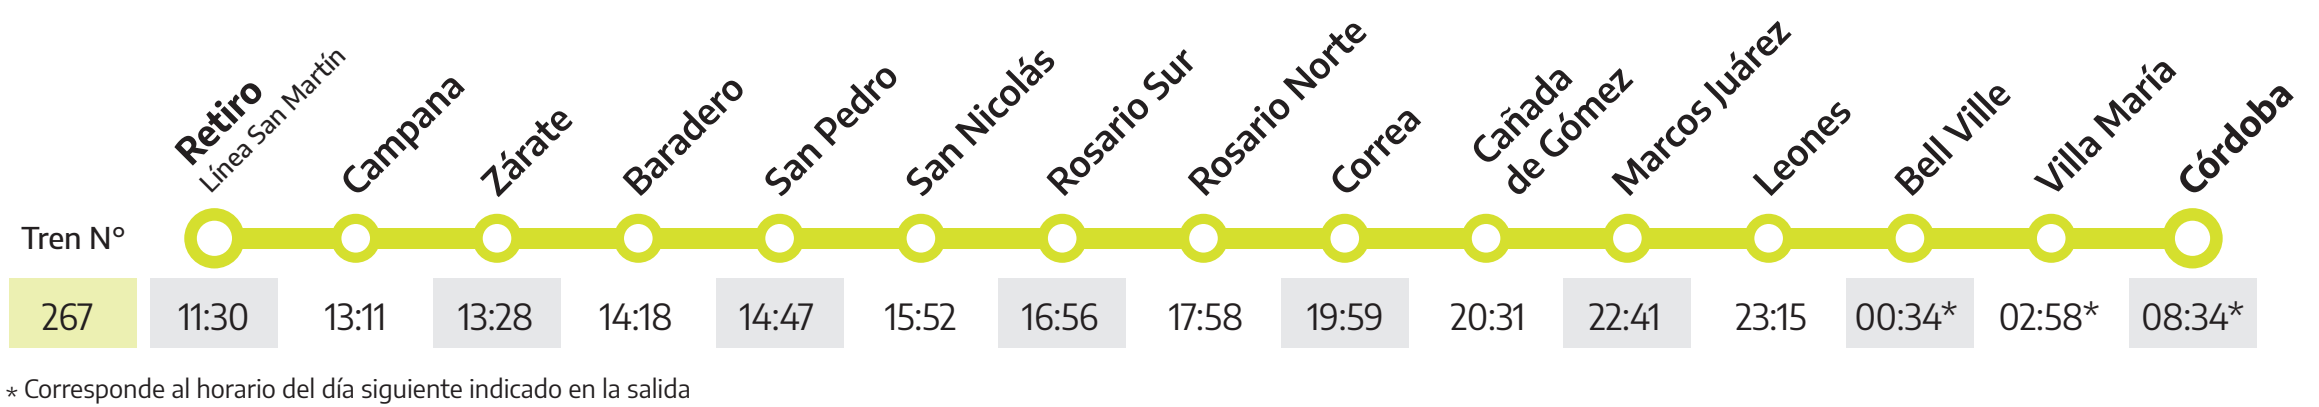

Buenos Aires Córdoba

Sólo podés viajar con el pasaje adquirido en forma anticipada.
No se realiza venta de pasajes a bordo del tren.

- Ambiente climatizado
- Seguridad y confort
- Espacios para personas con movilidad reducida
- Coche comedor
- Coche camarote

Horarios

Vigente desde el 01/12/22

Trenes a Córdoba

Sale jueves y domingos

Trenes a Retiro

Sale lunes y viernes

Tarifas

Vigente desde el 01/08/22
Pasajes ida expresados en \$

Primera Pullman Camarote

	Retiro	Campana	Zárate	Baradero	San Pedro	San Nicolás	Rosario Sur	Rosario Norte	Correa	Cañada de Gómez	Marcos Juárez	Leones	Bell Ville	Villa María	
Campana	110	135	--												
Zárate	125	155	--	50	65										
Baradero	205	240	--	90	110	75	90								
San Pedro	230	280	--	125	145	105	125	50	65						
San Nicolás	320	385	--	215	260	195	240	125	145	90	110				
Rosario Sur	390	475	--	285	345	270	320	195	240	165	205	75	90		
Rosario Norte	420	505	--	315	380	300	355	225	275	195	230	105	125	50	65
Correa	460	555	--	350	420	335	400	260	315	230	280	140	170	70	85
Cañada de Gómez	475	565	1.645	360	440	350	420	275	330	245	295	155	190	85	100
Marcos Juárez	525	625	1.820	410	495	400	475	320	385	295	350	205	245	135	155
Leones	530	645	1.860	425	510	415	490	335	405	305	370	215	260	145	175
Bell Ville	560	670	1.960	455	545	440	525	365	435	335	400	245	295	165	205
Villa María	600	720	2.100	500	595	475	575	405	485	375	450	285	345	210	250
Córdoba	700	840	2.450	595	715	580	695	505	610	475	565	385	460	315	370