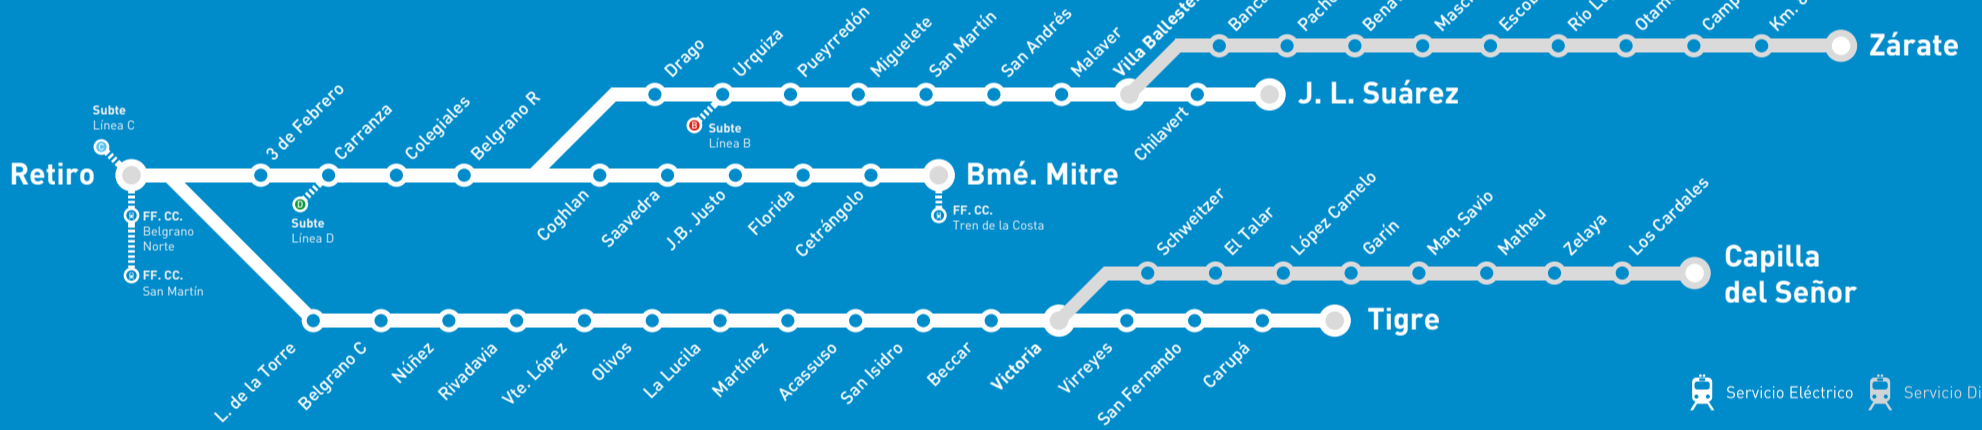

Sábados, domingos y feriados

Trenes a Zárate

		VILLA BALLESTER	BANCALARI	PACHECO	BENAVIDEZ	MASCHWITZ	ESCOBAR	RÍO LUJÁN	OTAMENDI	CAMPANA	KM. 83	ZÁRATE
DESDE RETIRO PARA COMBINAR EN V. BALLESTER	TREN N°											
----	2501	03:34	03:57	04:04	04:10	04:18	04:27	04:43	04:53	05:02	05:06	05:19
08:30	2503	06:10	06:33	06:40	06:46	06:54	07:03	07:19	07:29	07:38	07:42	07:55
11:30	2505	09:28	09:51	09:58	10:04	10:12	10:21	10:37	10:47	10:56	11:00	11:13
14:30	2507	12:20	12:43	12:50	12:56	13:04	13:13	13:29	13:39	13:48	13:52	14:05
17:26	2509	15:32	15:55	16:02	16:08	16:16	16:25	16:41	16:51	17:00	17:04	17:17
	2511	18:30	18:53	19:00	19:06	19:14	19:23	19:39	19:49	19:58	20:02	20:15

Trenes a Villa Ballester

		ZÁRATE	KM. 83	CAMPANA	OTAMENDI	RÍO LUJÁN	ESCOBAR	MASCHWITZ	BENAVIDEZ	PACHECO	BANCALARI	VILLA BALLESTER
	TREN N°											
	2500	05:50	06:03	06:07	06:18	06:25	06:40	06:48	06:55	07:02	07:07	07:24
	2502	08:42	08:55	08:59	09:10	09:17	09:32	09:40	09:47	09:54	09:59	10:16
	2504	11:44	11:57	12:01	12:12	12:19	12:34	12:42	12:49	12:56	13:01	13:18
	2506	14:40	14:53	14:57	15:08	15:15	15:30	15:38	15:45	15:52	15:57	16:14
	2508	17:40	17:53	17:57	18:08	18:15	18:30	18:38	18:45	18:52	18:57	19:18
	2510	20:52	21:05	21:09	21:20	21:27	21:42	21:50	21:57	22:04	22:09	22:26

LÍNEA MITRE

Servicio Eléctrico Servicio Diésel

TOMÁ DE LA MANO A TUS NIÑOS EN EL ANDÉN Y AL SUBIR O BAJAR DEL TREN

AYUDANOS A MANTENER LIMPIOS LOS TRENES Y ESTACIONES. UTILIZÁ LOS CESTOS

NO SUBAS NI BAJES DEL TREN EN MOVIMIENTO

PROHIBIDO VIAJAR EN LAS LOCOMOTORAS, FUELLES Y ESTRIBOS DE LOS COCHES

NO TRANSITES O CRUCES LAS VÍAS POR LUGARES INHABILITADOS

POR SEGURIDAD NO SAQUES LOS BRAZOS O LA CABEZA POR LA VENTANILLA

NO ESTÁ PERMITIDO SENTARSE EN EL PISO DE LOS COCHES

PROHIBIDA LA VENTA Y EL CONSUMO DE BEBIDAS ALCOHÓLICAS
Resolución CNRT N° 629 / 2012

PROHIBIDO TRANSPORTAR GARRAFAS Y/O SUSTANCIAS COMBUSTIBLES

Art. N° 172, Reglamento General de Ferrocarriles, Ley N° 2873

NO TRANSITES EN RODADOS POR LOS ANDENES DE LAS ESTACIONES

PROHIBIDO VIAJAR CON ANIMALES EXCEPTO CON LAZARILLO

Art. N° 164, Reglamento General de Ferrocarriles, Ley N° 2873

NO SE PERMITE FUMAR EN EL INTERIOR DE LOS TRENES Y HALLES DE LAS ESTACIONES

0800-222-TREN(8736) | www.trenesargentinos.gob.ar

TRENES ARGENTINOS
LÍNEA MITRE

Ministerio de Transporte
Presidencia de la Nación