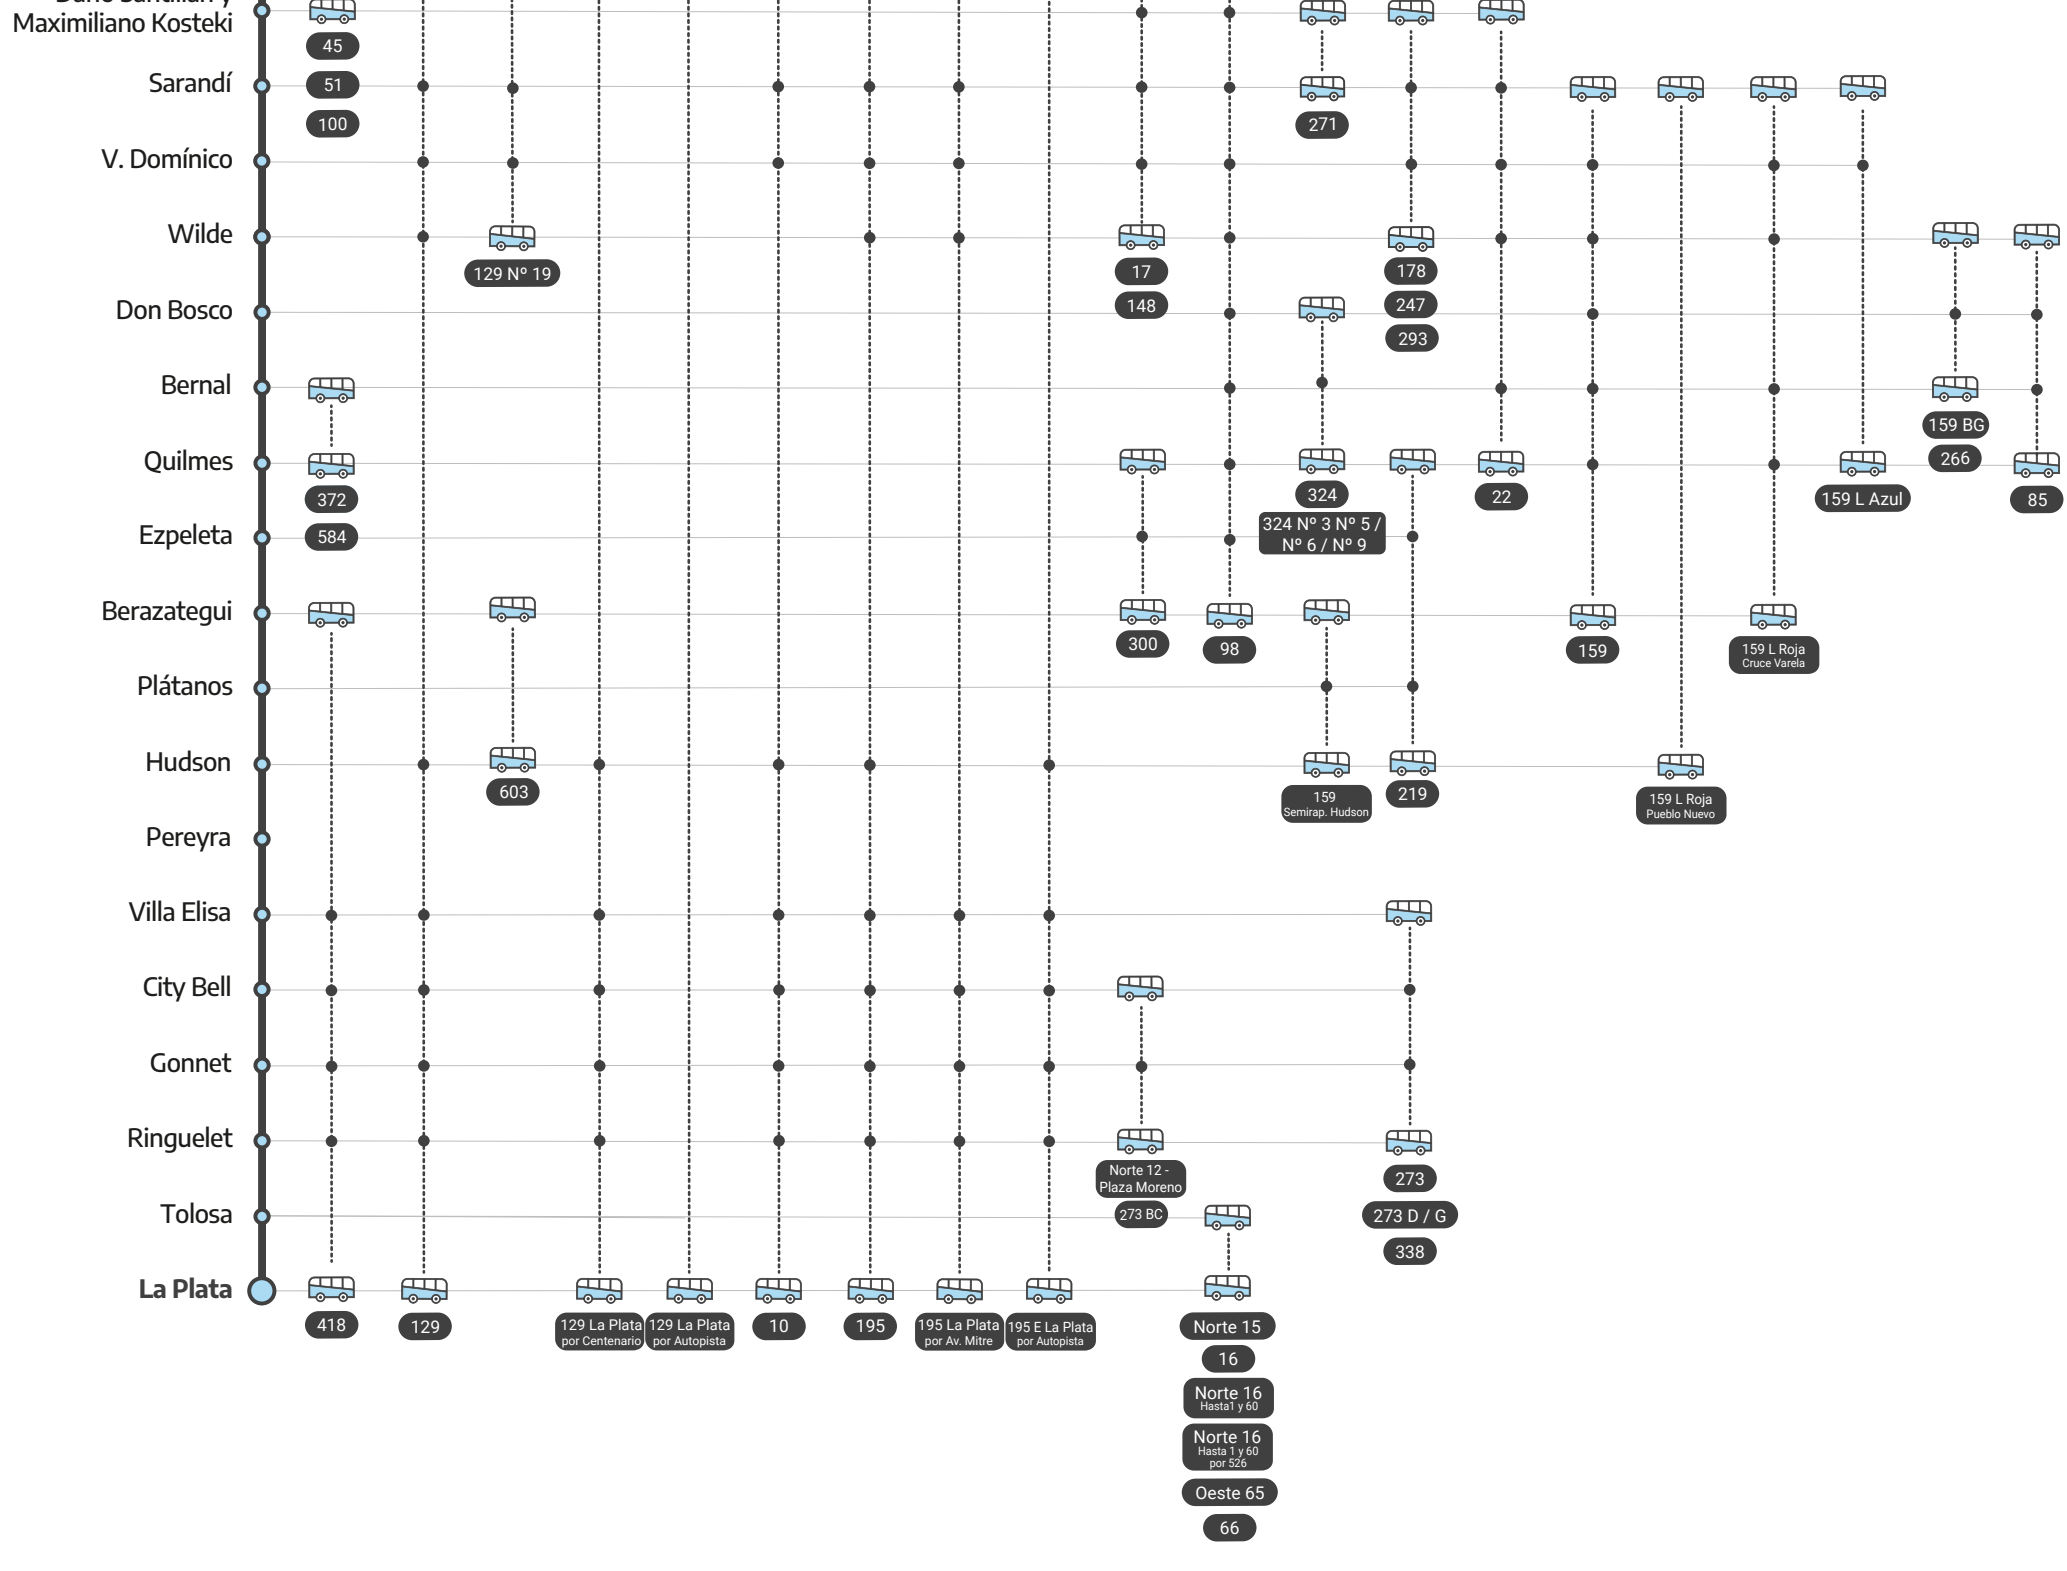

Alternativas de viaje

Línea Roca

Conocé otros medios de transporte que te acercan a tu destino

Ramal Constitución - La Plata

Ramal Constitución - Bosques Q

Ramal Constitución - Ezeiza

Ramal Constitución - A. Korn

Ramal Constitución - Bosques T

Ramal Temperley - Haedo