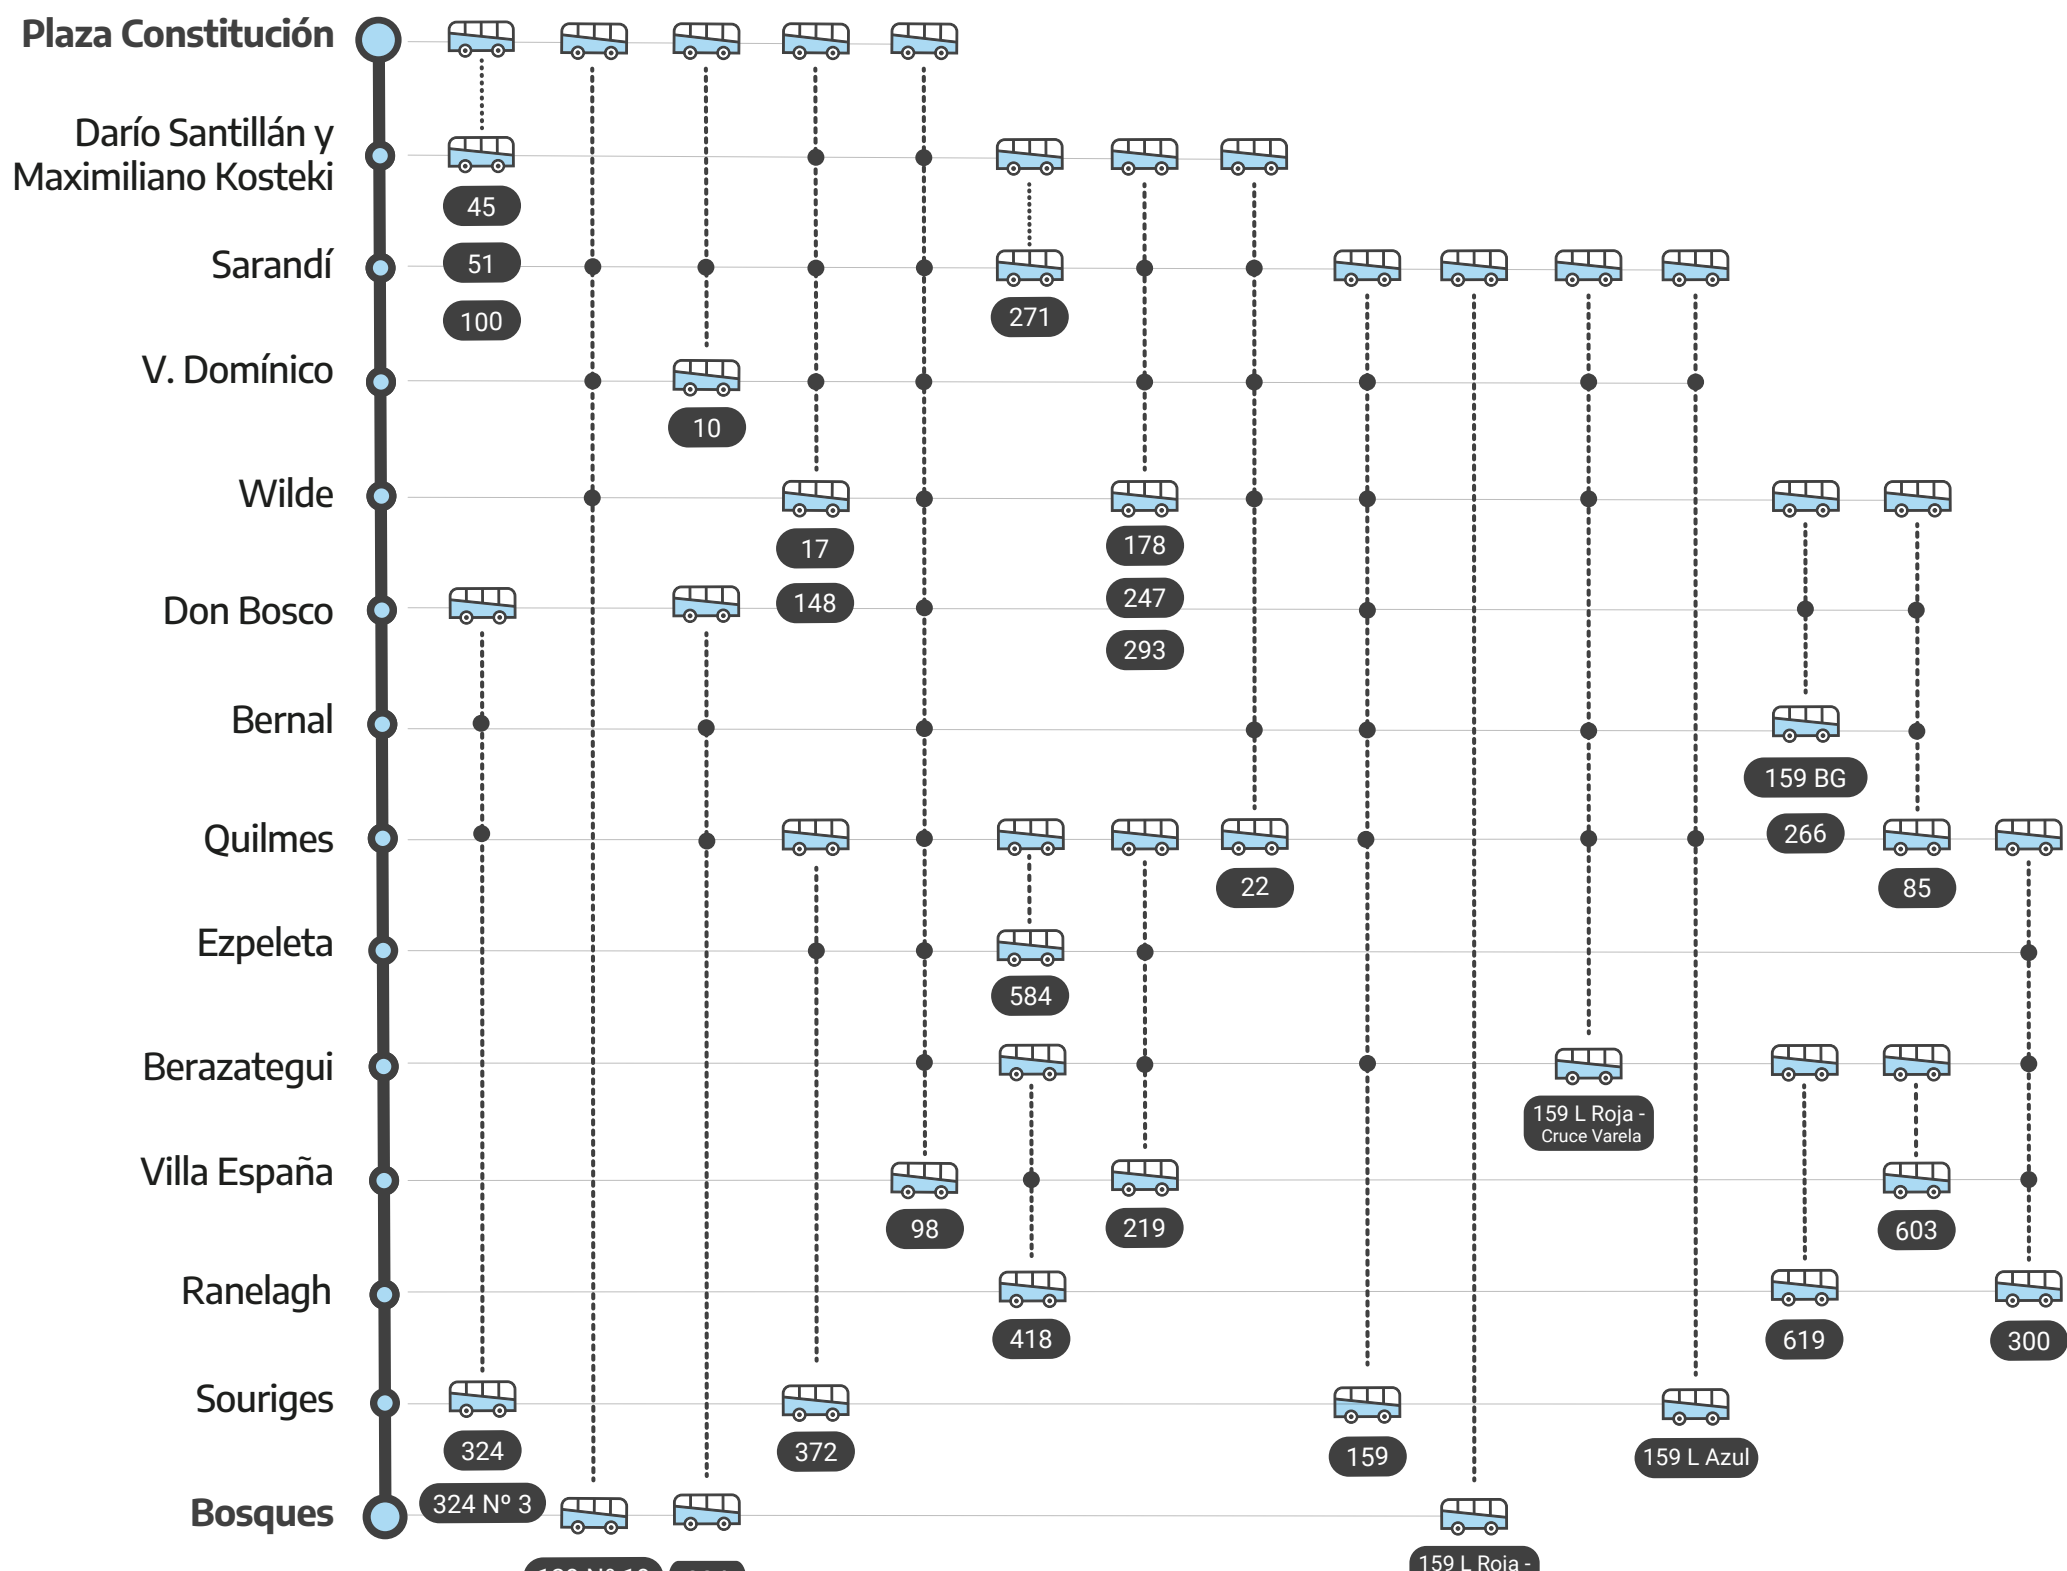

Alternativas de viaje

Línea Roca

Conocé otros medios de transporte que te acercan a tu destino

Ramal Constitución - La Plata

Ramal Constitución - Bosques Q

Ramal Constitución - Ezeiza

Ramal Constitución - A. Korn

Ramal Constitución - Bosques T

Ramal Temperley - Haedo