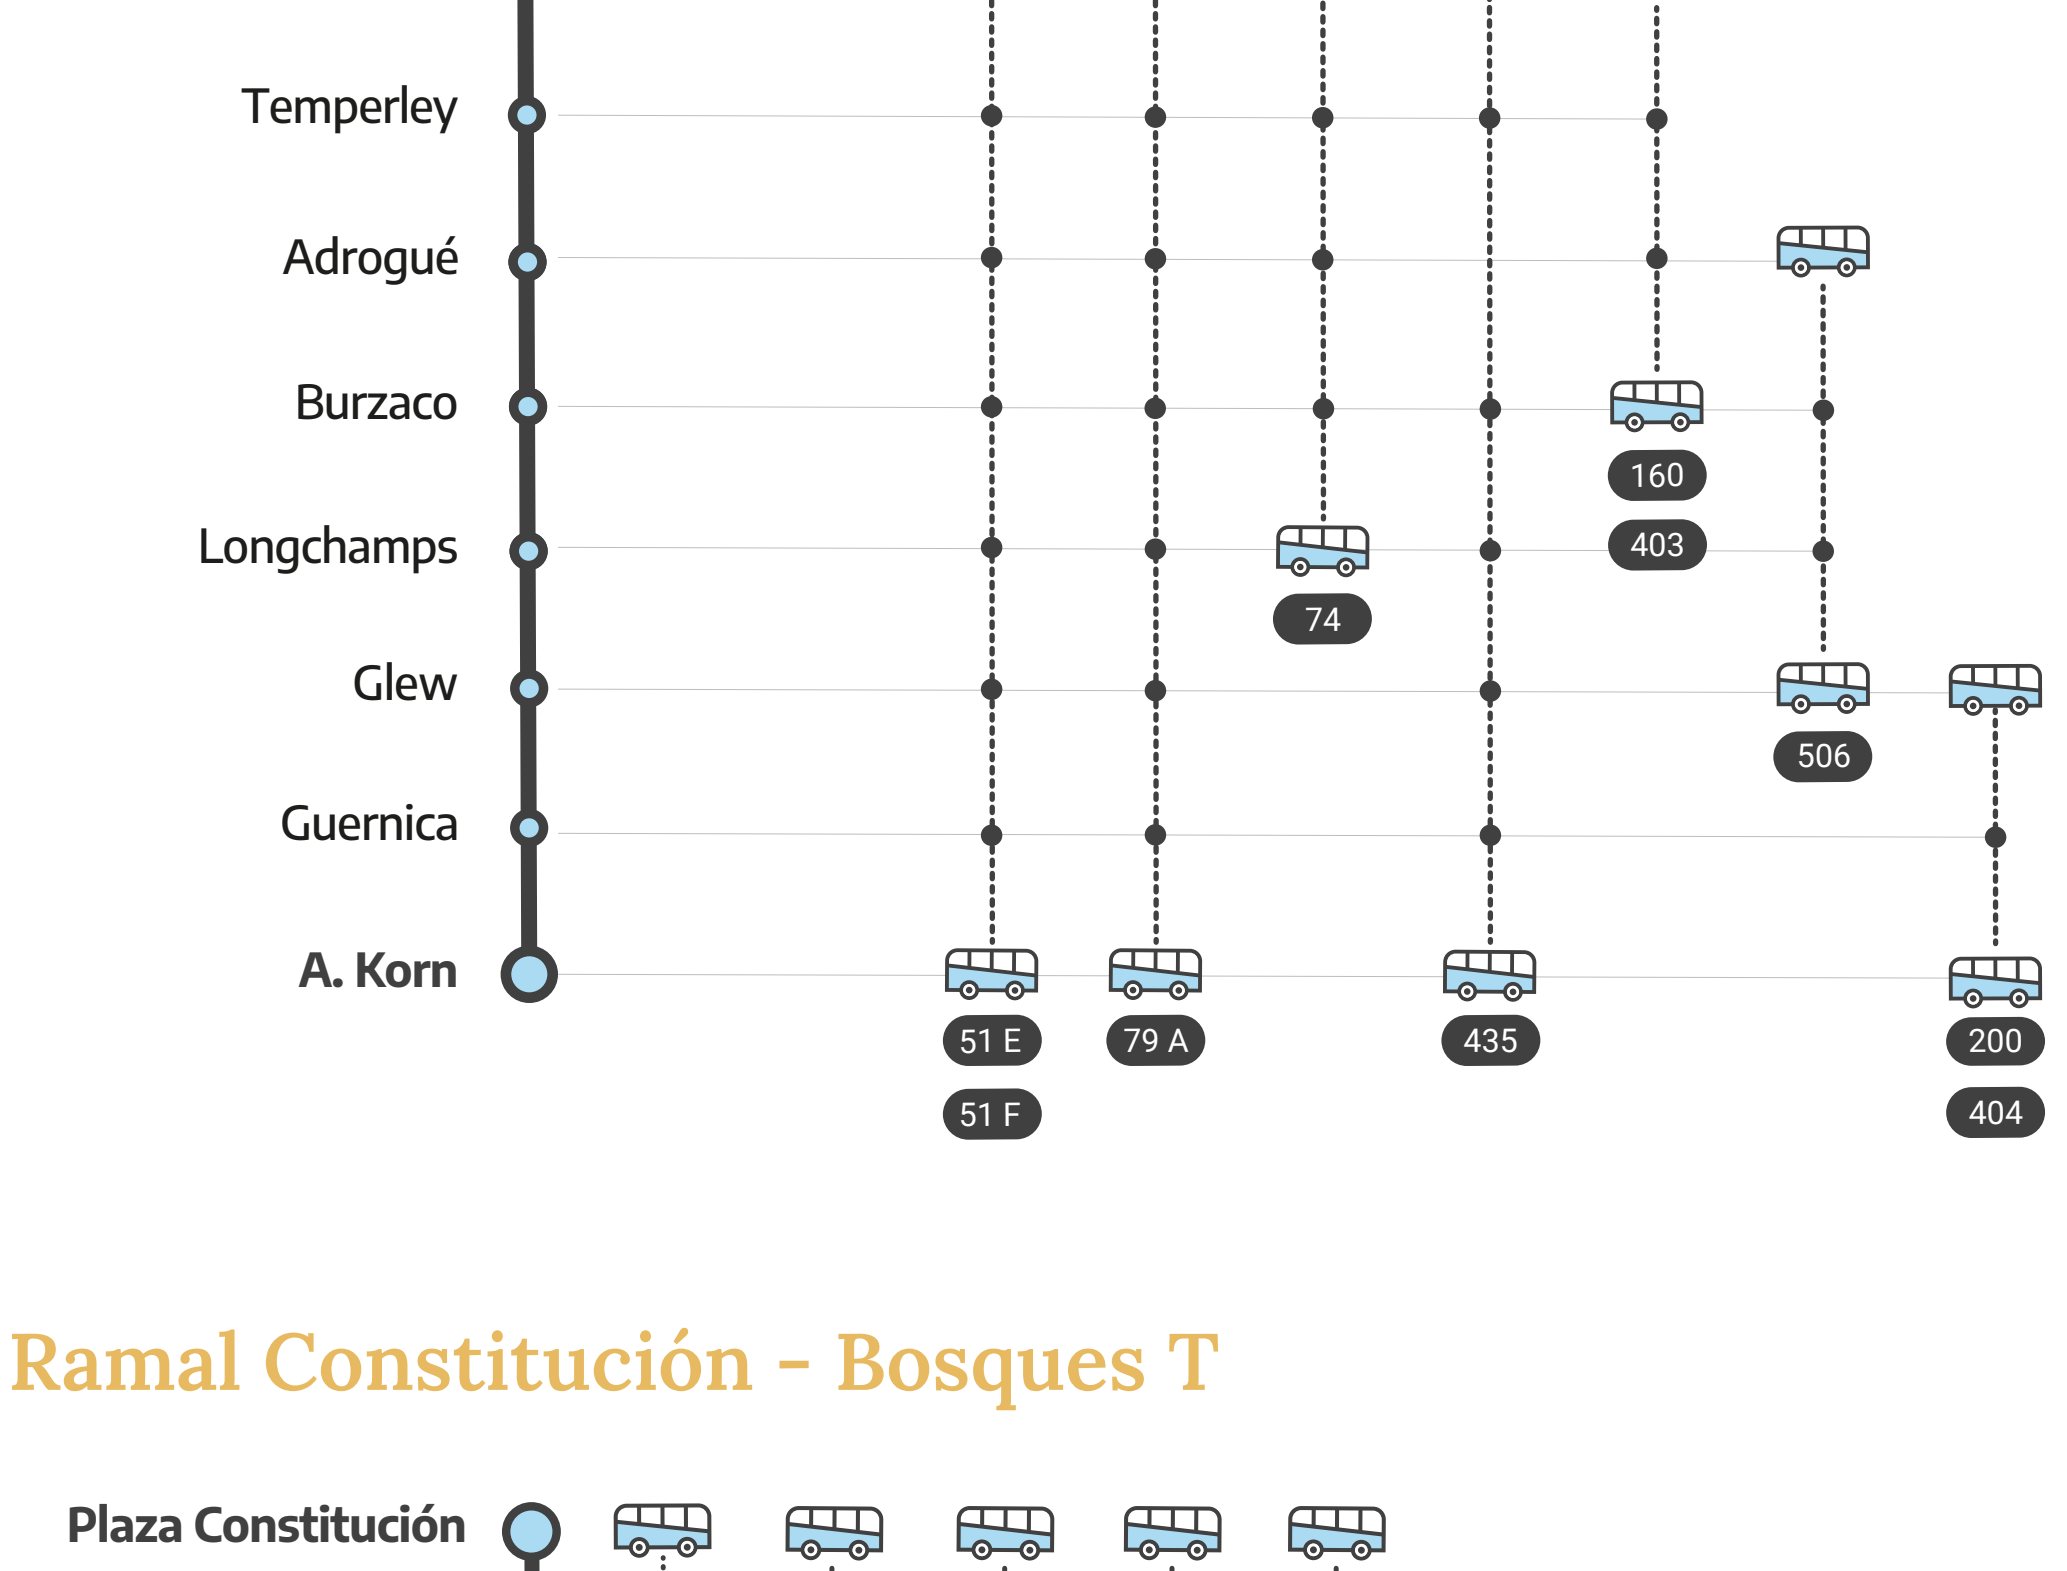

Alternativas de viaje

Línea Roca

Conocé otros medios de transporte que te acercan a tu destino

Ramal Constitución - La Plata

Ramal Constitución - Bosques Q

Ramal Constitución - Ezeiza

Ramal Constitución - A. Korn

Ramal Constitución - Bosques T

Ramal Temperley - Haedo