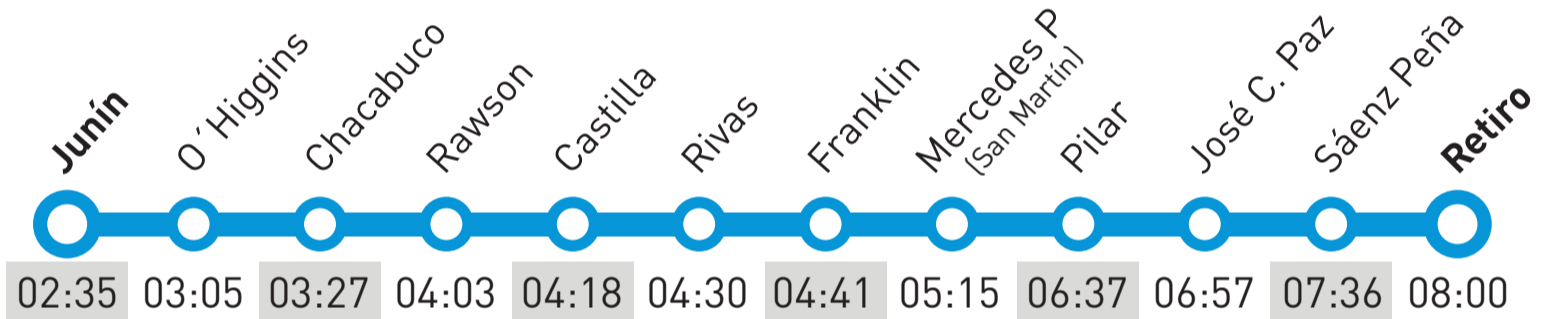

Buenos Aires

Junín

 Ambiente climatizado  Seguridad y confort

 Espacios para personas con movilidad reducida

 Coche comedor

Horarios

Vigente desde el 20/09/19

A Junín

Sale los viernes

A Buenos Aires

Sale los lunes

Tarifas generales

Vigente desde septiembre 2019
Tarifas expresadas en \$. Pasajes ida.

Tarifa Primera

Tarifa Pullman

	RETIRO	SÁENZ PEÑA	JOSÉ C. PAZ	PILAR	MERCEDES	FRANKLIN	RIVAS	CASTILLA	RAWSON	CHACABUCO	O'HIGGINS
SÁENZ PEÑA	50 / 60										
JOSÉ C. PAZ	50 / 60	50 / 60									
PILAR	55 / 70	50 / 60	50 / 60								
MERCEDES	110 / 135	95 / 115	75 / 85	60 / 70							
FRANKLIN	130 / 160	115 / 140	95 / 110	80 / 95	50 / 60						
RIVAS	145 / 170	125 / 150	105 / 125	90 / 105	50 / 60	50 / 60					
CASTILLA	155 / 185	140 / 165	115 / 140	100 / 120	50 / 60	50 / 60	50 / 60				
RAWSON	170 / 205	155 / 185	130 / 160	115 / 140	60 / 75	50 / 60	50 / 60	50 / 60			
CHACABUCO	210 / 250	190 / 230	170 / 200	155 / 185	100 / 115	80 / 95	65 / 80	55 / 65	50 / 60		
O'HIGGINS	230 / 275	215 / 255	190 / 230	175 / 210	120 / 145	100 / 120	90 / 105	75 / 90	60 / 75	50 / 60	
JUNÍN	250 / 300	235 / 285	215 / 255	200 / 235	145 / 170	125 / 145	110 / 135	100 / 120	85 / 100	50 / 60	50 / 60