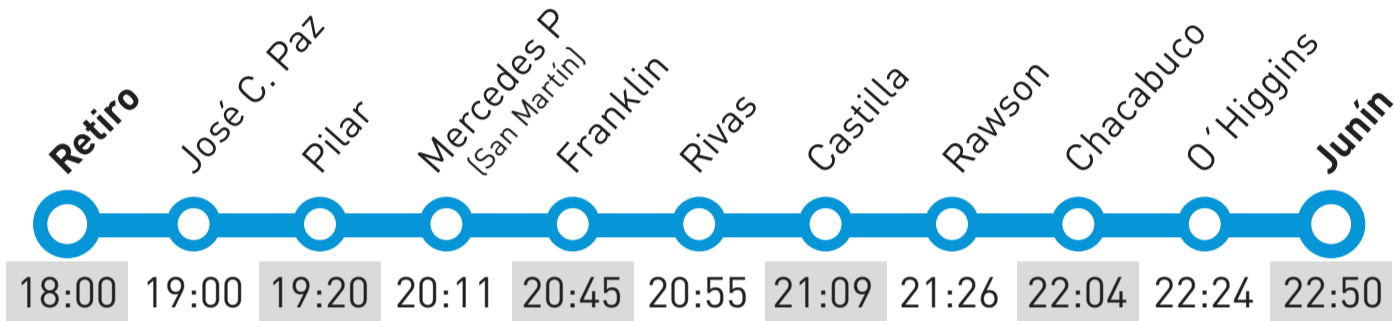

Sale los viernes

A Buenos Aires

Sale los lunes

Tarifas generales

Vigente desde septiembre 2019
Tarifas expresadas en \$. Pasajes ida.

Tarifa Primera

Tarifa Pullman

	RETIRO	SÁENZ PEÑA	JOSÉ C. PAZ	PILAR	MERCEDES	FRANKLIN	RIVAS	CASTILLA	RAWSON	CHACABUCO	O'HIGGINS
SÁENZ PEÑA	50 / 60										
JOSÉ C. PAZ	50 / 60	50 / 60									
PILAR	55 / 70	50 / 60	50 / 60								
MERCEDES	110 / 135	95 / 115	75 / 85	60 / 70							
FRANKLIN	130 / 160	115 / 140	95 / 110	80 / 95	50 / 60						
RIVAS	145 / 170	125 / 150	105 / 125	90 / 105	50 / 60	50 / 60					
CASTILLA	155 / 185	140 / 165	115 / 140	100 / 120	50 / 60	50 / 60	50 / 60				
RAWSON	170 / 205	155 / 185	130 / 160	115 / 140	60 / 75	50 / 60	50 / 60	50 / 60			
CHACABUCO	210 / 250	190 / 230	170 / 200	155 / 185	100 / 115	80 / 95	65 / 80	55 / 65	50 / 60		
O'HIGGINS	230 / 275	215 / 255	190 / 230	175 / 210	120 / 145	100 / 120	90 / 105	75 / 90	60 / 75	50 / 60	
JUNÍN	250 / 300	235 / 285	215 / 255	200 / 235	145 / 170	125 / 145	110 / 135	100 / 120	85 / 100	50 / 60	50 / 60