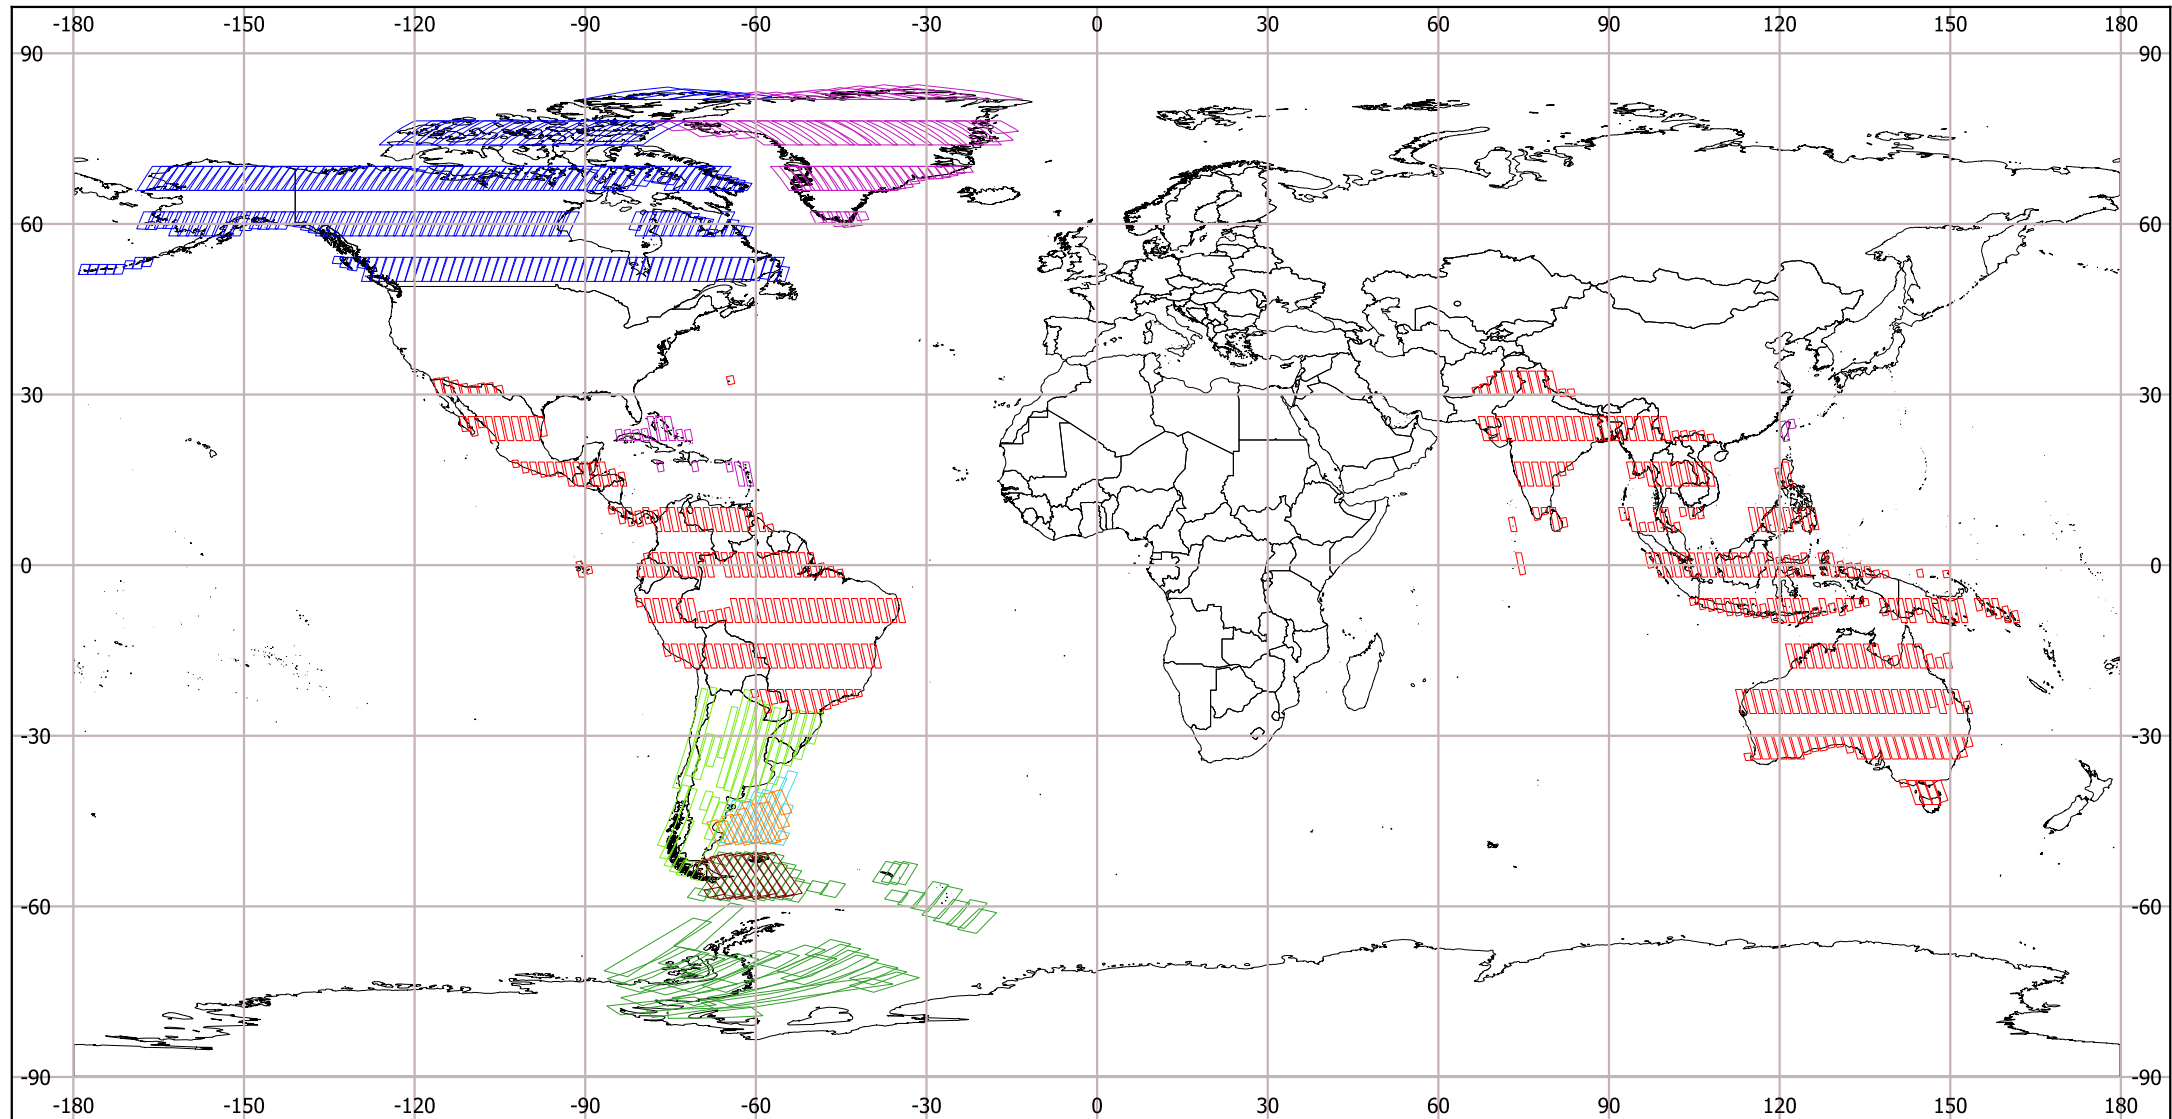

SAOCOM 1B IMAS CYCLE 03 TOPSAR NARROW

(Feb 02 - Feb 17 2024)

Acquisition modes

 TNADP_ASC	 TNAQP_ASC	 TNBDP_ASC	 TNBQP_ASC
 TNADP_DES	 TNAQP_DES	 TNBDP_DES	 TNBQP_DES

Abbreviations

S Stripmap	DES Descending
TN Topsar Narrow	SP Single Polarization
TW Topsar Wide	DP Dual Polarization
ASC Ascending	QP Quad Polarization

Coordinate Reference System WGS 84 - EPSG 4326

Países del mundo
"Capa descargada de <http://tapiquen-sig.jimdo.com>. Carlos Efraín Porto Tapiquén. Orogénesis Soluciones Geográficas. Porlamar, Venezuela, 2015."