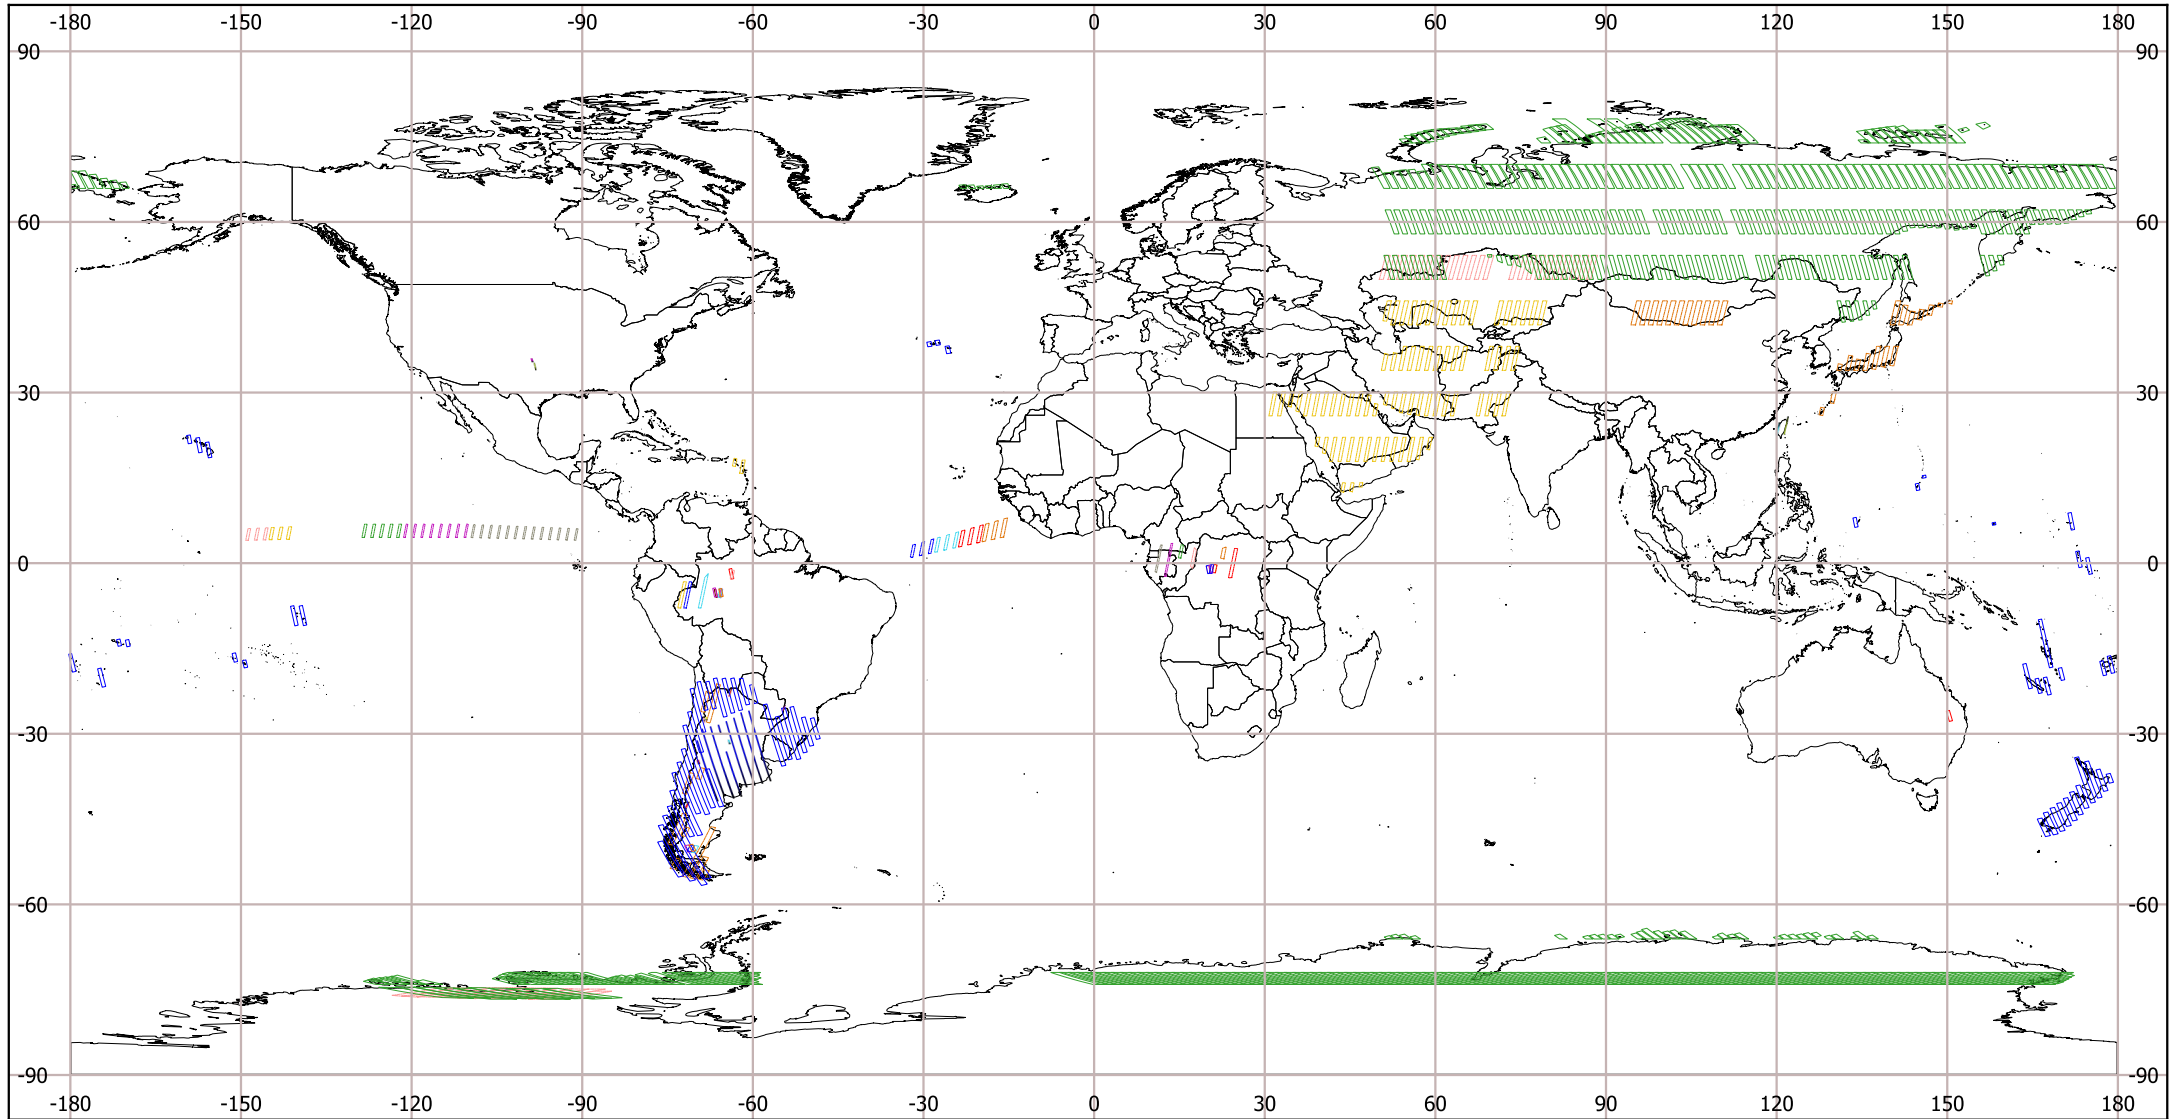

SAOCOM 1B IMAS CYCLE 03 STRIPMAP

(Feb 02 - Feb 17 2024)

Acquisition modes

S1DP_ASC	S2QP_DES	S4QP_ASC	S6QP_ASC	S7QP_DES	S9DP_DES
S1DP_DES	S3DP_DES	S5DP_ASC	S6QP_DES	S8DP_DES	S9QP_ASC
S2DP_ASC	S3QP_ASC	S5DP_DES	S7DP_ASC	S8QP_ASC	S9QP_DES
S2DP_DES	S4DP_ASC	S6DP_ASC	S7DP_DES	S8QP_DES	
S2QP_ASC	S4DP_DES	S6DP_DES	S7QP_ASC	S9DP_ASC	

Abbreviations

S Stripmap	DES Descending
TN Topsar Narrow	SP Single Polarization
TW Topsar Wide	DP Dual Polarization
ASC Ascending	QP Quad Polarization

Coordinate Reference System WGS 84 - EPSG 4326

Países del mundo
"Capa descargada de <http://tapiquen-sig.jimdo.com>. Carlos Efraín Porto Tapiquén. Orogénesis Soluciones Geográficas. Porlamar, Venezuela, 2015."