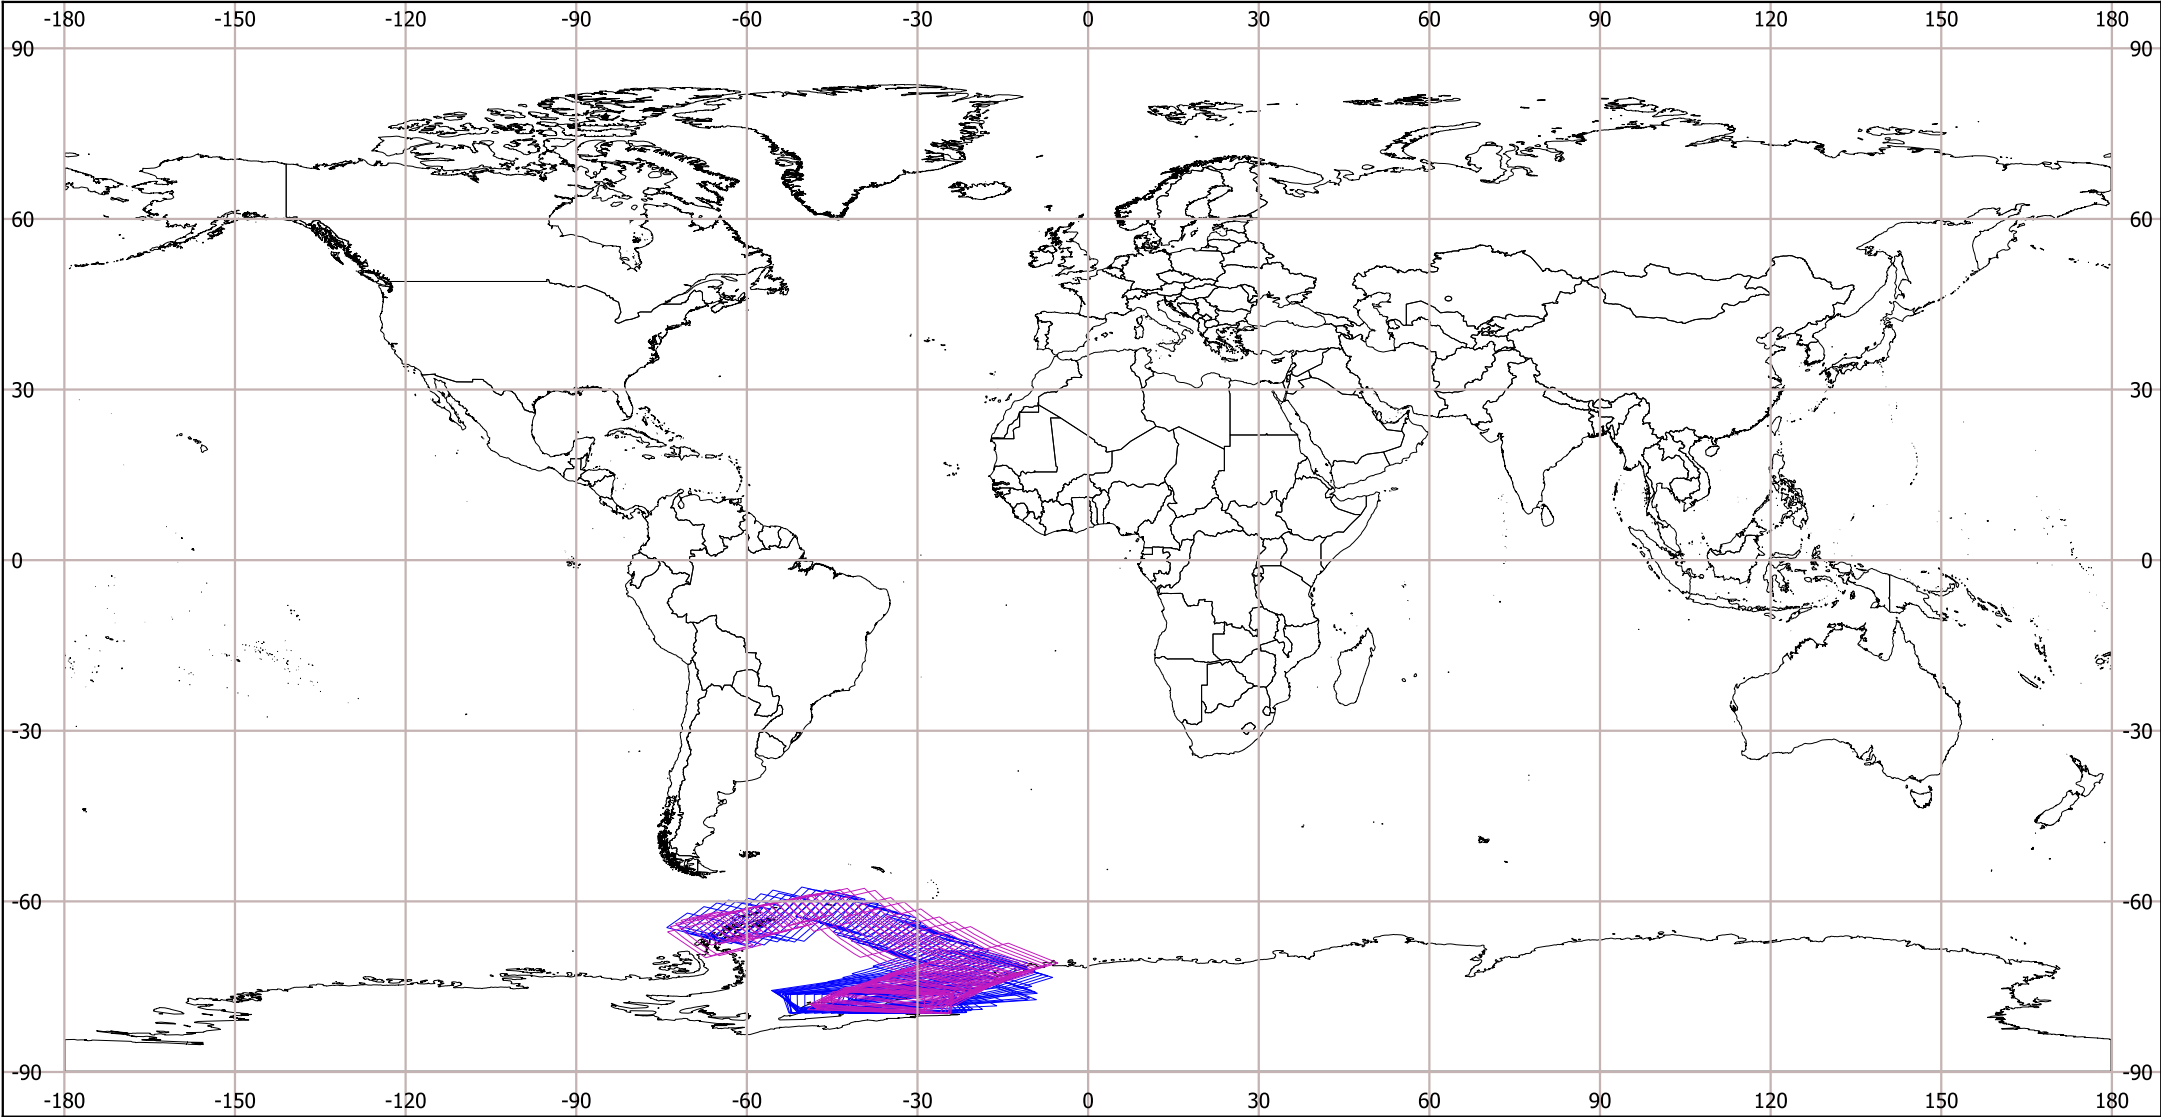

# SAOCOM 1A IMAS CYCLE 03 TOPSAR WIDE

(Feb 02 - Feb 17 2024)

**Acquisition modes**

- TWDP\_ASC
- TWDP\_DES

**Abbreviations**

<b>S</b> Stripmap	<b>DES</b> Descending
<b>TN</b> Topsar Narrow	<b>SP</b> Single Polarization
<b>TW</b> Topsar Wide	<b>DP</b> Dual Polarization
<b>ASC</b> Ascending	<b>QP</b> Quad Polarization

Coordinate Reference System WGS 84 - EPSG 4326

Países del mundo  
"Capa descargada de <http://tapiquen-sig.jimdo.com>. Carlos Efraín Porto Tapiquén. Orogénesis Soluciones Geográficas. Porlamar, Venezuela, 2015."