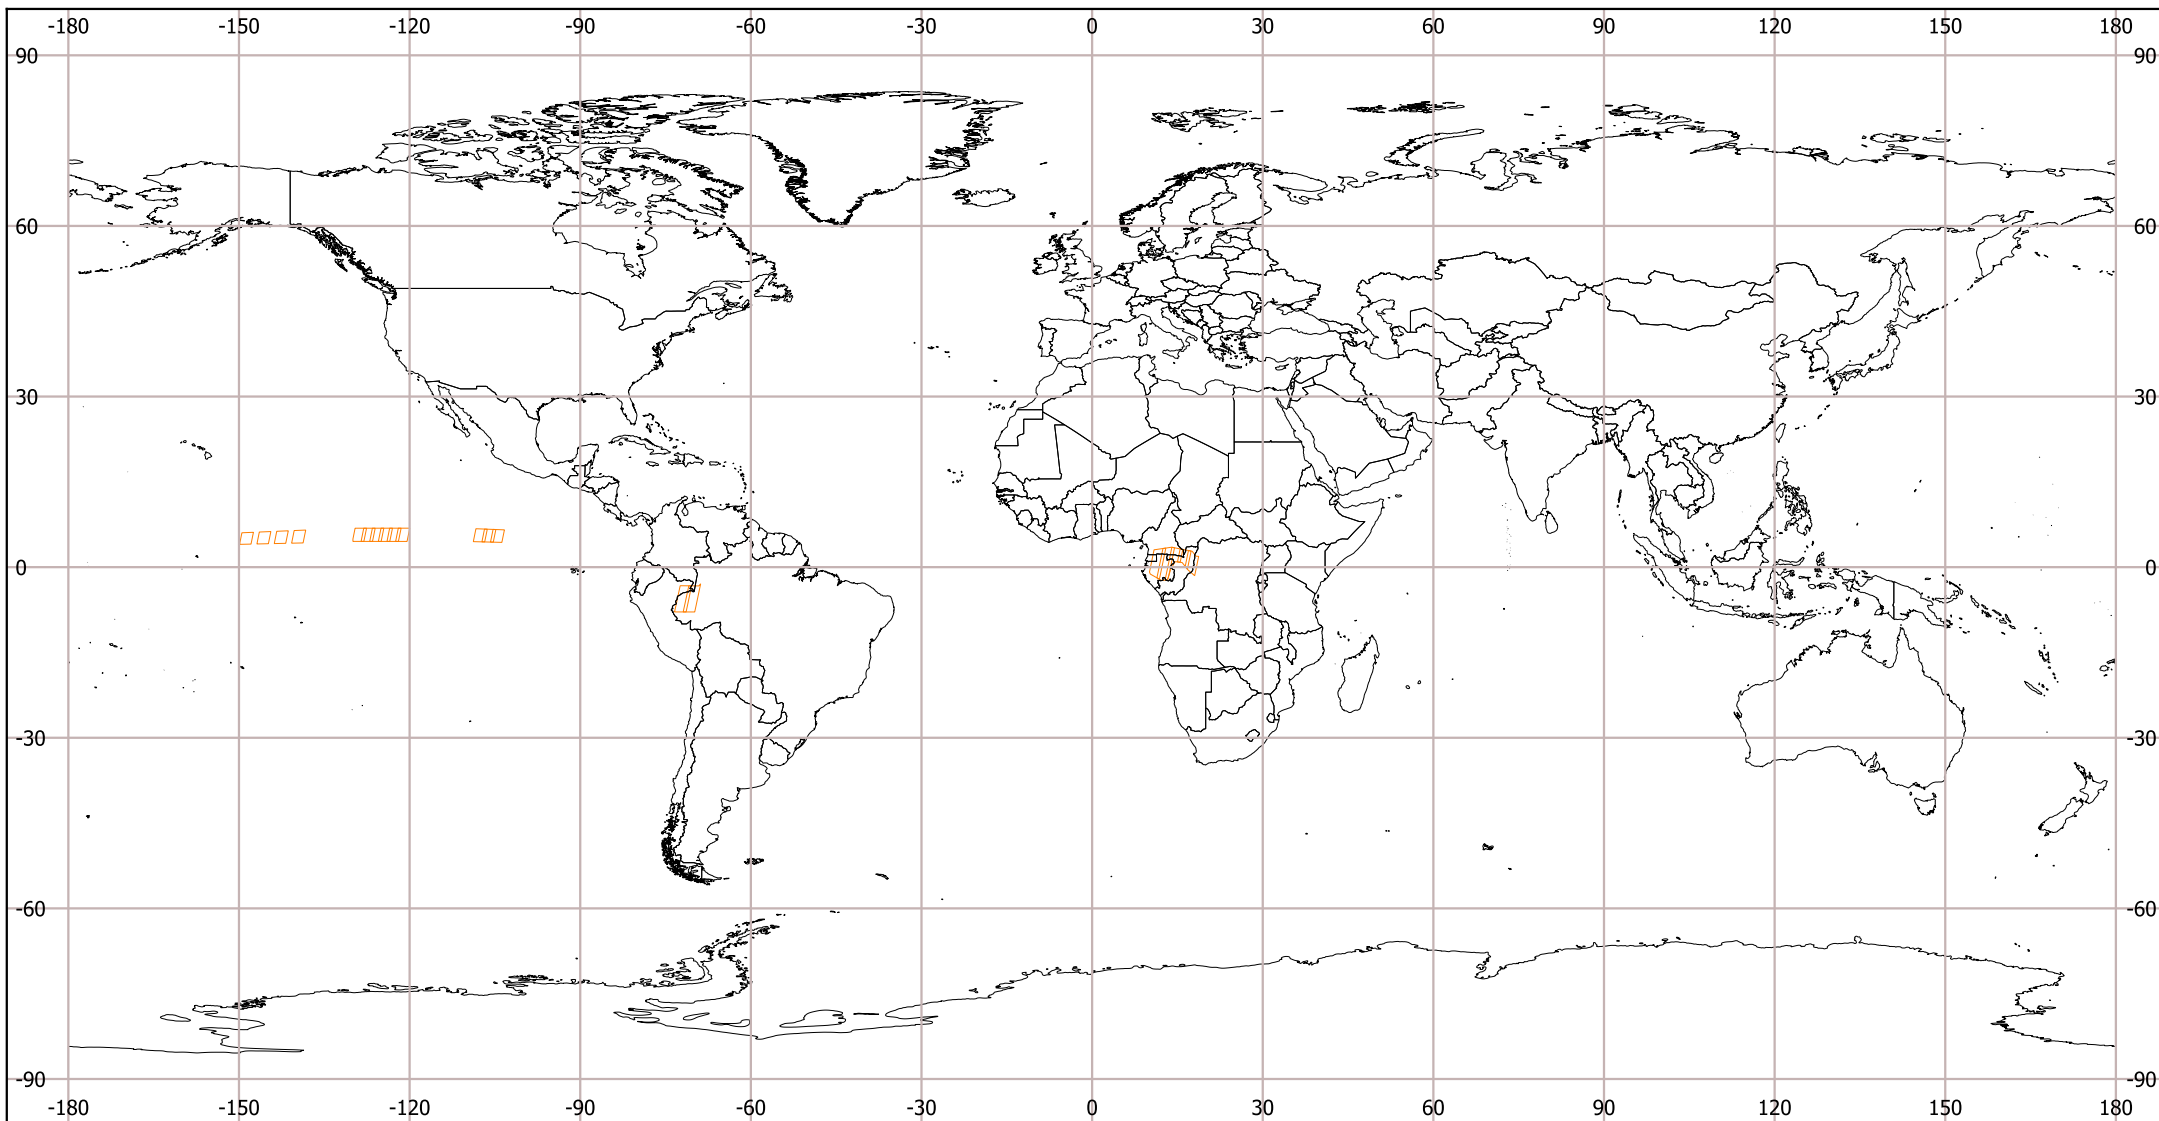

# SAOCOM 1B IMAS CYCLE 16 TOPSAR WIDE

(Aug 29 - Sep 13 2022)

## Legend

 TWQP\_DES

## Abbreviations

<b>S</b> Stripmap	<b>DES</b> Descending
<b>TN</b> Topsar Narrow	<b>SP</b> Single Polarization
<b>TW</b> Topsar Wide	<b>DP</b> Dual Polarization
<b>ASC</b> Ascending	<b>QP</b> Quad Polarization

Coordinate Reference System WGS 84 - EPSG 4326

Países del mundo  
"Capa descargada de <http://tapiquen-sig.jimdo.com>. Carlos  
Efraín Porto Tapiquén. Orogénesis Soluciones Geográficas.  
Porlamar, Venezuela, 2015."