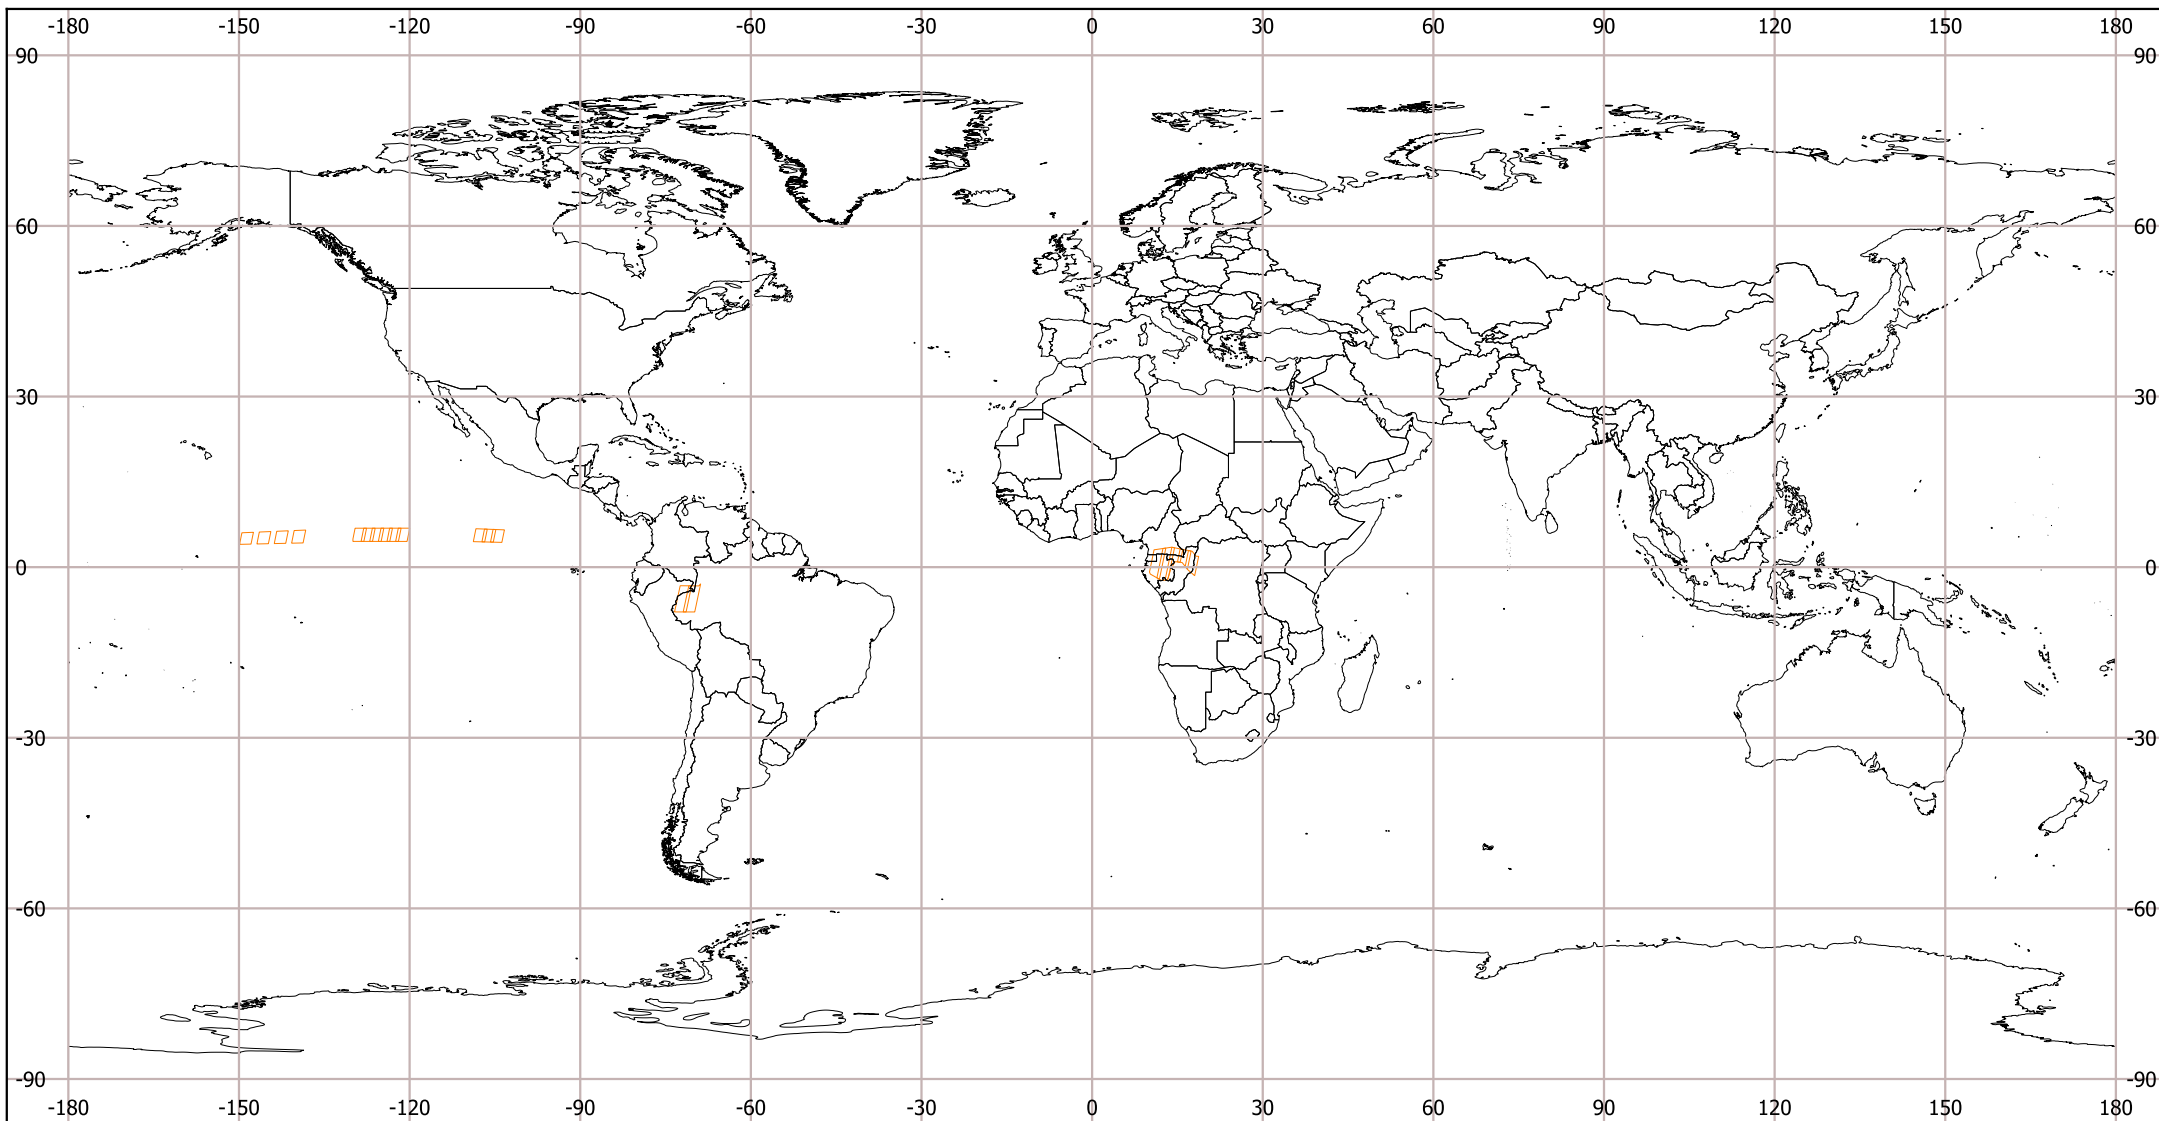

SAOCOM 1A IMAS CYCLE 16 TOPSAR WIDE

(Aug 29 - Sep 13 2022)

Legend

 TWQP_DES

Abbreviations

S Stripmap	DES Descending
TN Topsar Narrow	SP Single Polarization
TW Topsar Wide	DP Dual Polarization
ASC Ascending	QP Quad Polarization

Coordinate Reference System WGS 84 - EPSG 4326

Países del mundo
"Capa descargada de <http://tapiquen-sig.jimdo.com>. Carlos Efraín Porto Tapiquén. Orogénesis Soluciones Geográficas. Porlamar, Venezuela, 2015."