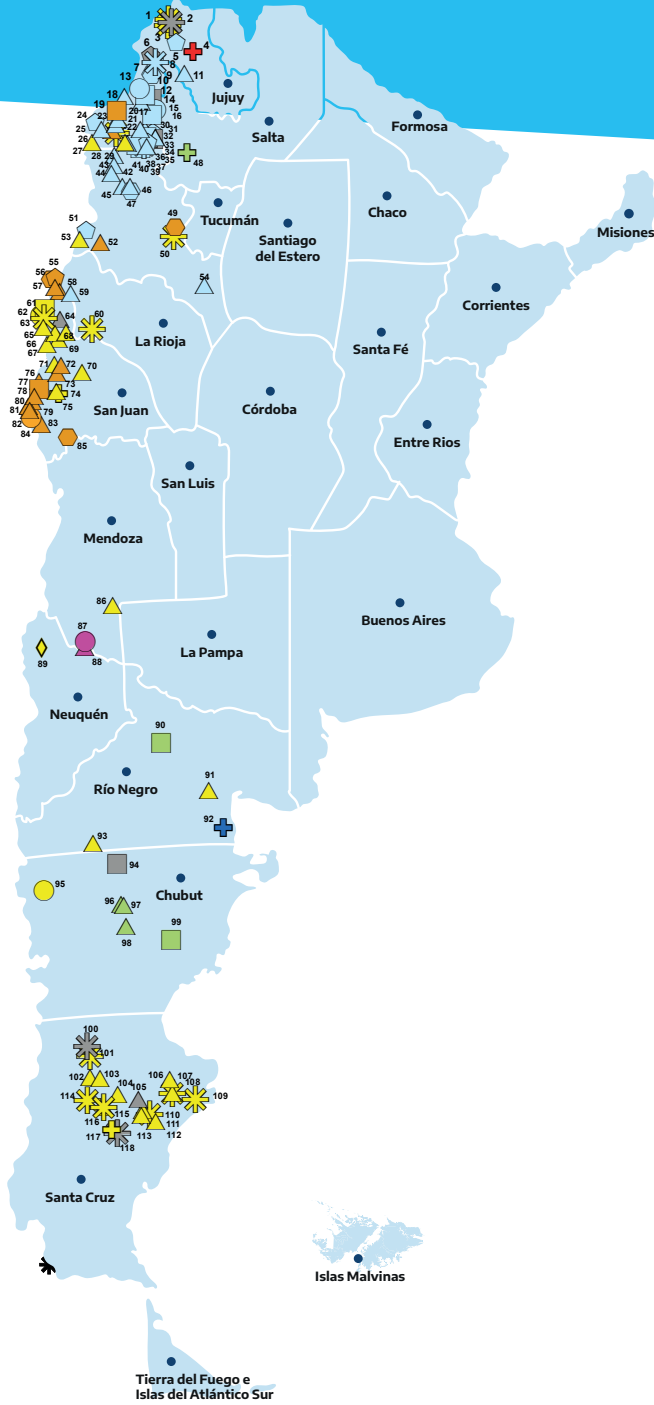

# Status of Mining Projects

- |  |                               |
|--|-------------------------------|
| 1 - Ajedrez                                | 61 - Lama                     |
| 2 - Córdoba                                | 62 - Taguas                   |
| 3 - Puna Operation                         | 63 - Veladero                 |
| 4 - Aguilar                                | 64 - El Fierro                |
| 5 - Sal de Oro                             | 65 - Zancarron                |
| 6 - Salar de Olaroz                        | 66 - Las Openas               |
| 7 - La Providencia                         | 67 - Del Carmen               |
| 8 - Caucharí                               | 68 - Jagüelito                |
| 9 - Caucharí-Olaroz                        | 69 - Altos del Cura           |
| 10 - Salar de Caucharí                     | 70 - Hulillan                 |
| 11 - Salinas Grandes                       | 71 - Don Julio                |
| 12 - Pular                                 | 72 - Valle de Chita           |
| 13 - Rincón                                | 73 - San Francisco            |
| 14 - Salar del Rincón                      | 74 - Casposo                  |
| 15 - El Quevar                             | 75 - Manantiales              |
| 16 - Pastos Grandes                        | 76 - Copita                   |
| 17 - Pozuelos                              | 77 - Los Azules               |
| 18 - Mina SISIFO                           | 78 - Prospecto Río Salinas    |
| 19 - Taca Taca                             | 79 - Rincones de Araya        |
| 20 - Arizaro                               | 80 - Altar                    |
| 21 - Lindero                               | 81 - El Pachón                |
| 22 - Salar de Arizaro (1)                  | 82 - Proyeto Piuquene         |
| 23 - Salar de Arizaro (2)                  | 83 - Río Cenicero             |
| 24 - Mariana                               | 84 - Cordón de las Pihireguas |
| 25 - Río Grande                            | 85 - San Jorge                |
| 26 - Río Grande                            | 86 - Don Sixto                |
| 27 - Cerro Peñón                           | 87 - Potasio Río Colorado     |
| 28 - Laguna Verde                          | 88 - Potasio                  |
| 29 - Tenemquicho Chico                     | 89 - Andacollo                |
| 30 - Candelas                              | 90 - Amarillo Grande          |
| 31 - Centenario-Ratones                    | 91 - San Roque                |
| 32 - Diablillos                            | 92 - Sierra Grande            |
| 33 - Fénix                                 | 93 - Calcatreu                |
| 34 - Gallego                               | 94 - Navidad                  |
| 35 - Hombre Muerto Norte                   | 95 - Suyai                    |
| 36 - Hombre Muerto Oeste                   | 96 - Cerro Solo               |
| 37 - Sal de la Puna                        | 97 - Meseta Central           |
| 38 - Sal de los Ángeles                    | 98 - Laguna Colorada          |
| 39 - Sal de Vida                           | 99 - Laguna Salada            |
| 40 - Salar Tolillar                        | 100 - Cerro Negro             |
| 41 - Virgen del Valle Litio                | 101 - San José                |
| 42 - Antofalla Norte                       | 102 - Lejano                  |
| 43 - Salar Antofalla I al XII y Bolland VI | 103 - Virginia                |
| 44 - Sincera                               | 104 - La Josefina             |
| 45 - Incahuasi                             | 105 - Pingüino                |
| 46 - Kachi                                 | 106 - Escondido               |
| 47 - Karachi Salar Escondido               | 107 - Las Calandrias          |
| 48 - Don Otto                              | 108 - Don Nicolás             |
| 49 - Proyecto Mara                         | 109 - Cerro Moro              |
| 50 - Farallón Negro                        | 110 - Cerro Vanguardia        |
| 51 - Tres Quebradas                        | 111 - Claudia                 |
| 52 - Interceptor                           | 112 - Conserrat               |
| 53 - Valle Ancho                           | 113 - El Dorado Monserrat     |
| 54 - Ancasti                               | 114 - Cap-Oeste               |
| 55 - Filo del Sol                          | 115 - La Manchuria            |
| 56 - Josemaría                             | 116 - Lomada de Leiva         |
| 57 - La Ortiga                             | 117 - Mina Martha             |
| 58 - Las Flechas                           | 118 - Manantial Espejo        |
| 59 - Los Sapitos                           | 119 - Río Turbio              |
| 60 - Gualcamayo                            |                               |