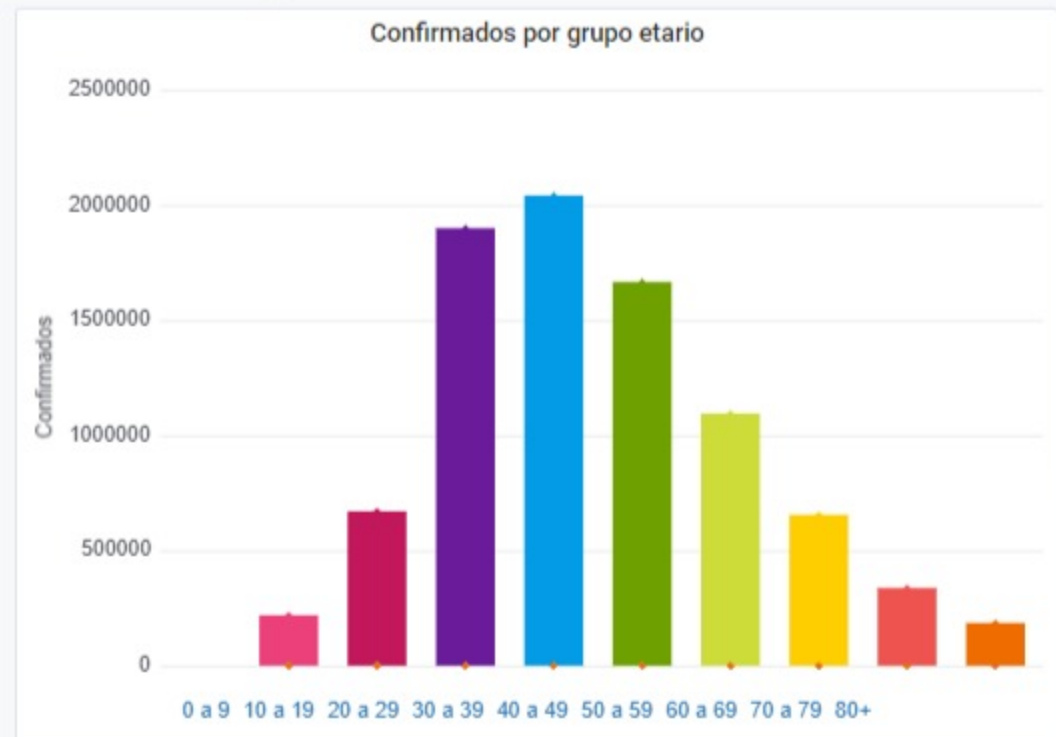

Sala de Situación Coronavirus online - Ministerio de Salud de la Nación

Ministerio de Salud
Argentina

Casos informados en las últimas 24 Hs 18573	Total Confirmados 8766174	Total Activos 161032	Total recuperados 8480557
Fallecidos informados en las últimas ... 236	Total Fallecidos 124585	Testeos del día 70461	Testeos Totales 33602893
Confirmados Covid internados UTI 1884	% ocupación camas UTI Adulto Nación 44.6% Todas las patologías, sector público y privado	% ocupación camas UTI Adulto AMBA 42.2% Todas las patologías, sector público y privado	

Provincia	Confirmados del día	Totales
Buenos Aires	8593	3419191
CABA	1481	985975
Catamarca	149	85067
Chaco	315	164142
Chubut	258	113977
Corrientes	447	128714
Córdoba	2006	941016
Entre Ríos	351	196282
Formosa	452	109015
Jujuy	113	104477
La Pampa	291	103474
La Rioja	306	48614
Mendoza	618	266897
Misiones	243	53028
Neuquén	232	165902
Río Negro	261	143713
Salta	152	154004
San Juan	168	144127
San Luis	92	132783
Santa Cruz	76	86128
Santa Fe	1313	721838
Santiago del Estero	70	124284
Tierra del Fuego	85	45317
Tucumán	501	328209

Jurisdicción	FEMENINO	MASCULINO	SIN DATO	Total general
Buenos Aires	43	63	1	107
CABA	9	7	0	16
Catamarca	9	14	0	23
Chaco	2	2	0	4
Corrientes	1	3	0	4
Córdoba	6	1	0	7
Entre Ríos	6	2	0	8
Formosa	0	1	0	1
Jujuy	0	2	1	3
La Pampa	0	2	0	2
Mendoza	6	9	0	15
Misiones	4	1	0	5
Neuquén	3	1	0	4
Río Negro	2	3	0	5
Salta	5	3	0	8
San Juan	0	2	0	2
San Luis	5	4	0	9
Santa Cruz	2	0	0	2
Santa Fe	5	4	0	9
Tucumán	1	1	0	2