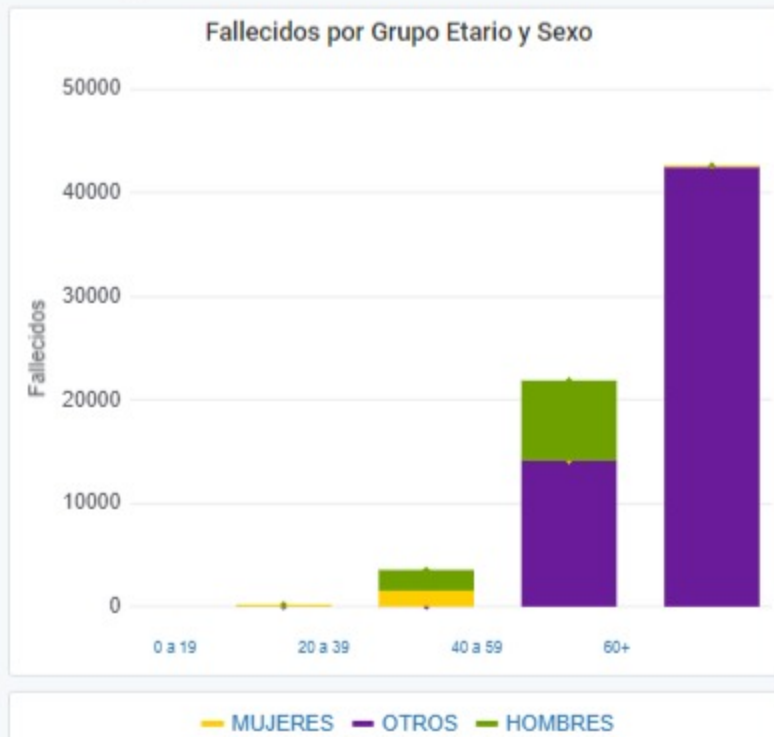

Sala de Situación Coronavirus online - Ministerio de Salud de la Nación

Ministerio de Salud
Argentina

Casos informados en las últimas 24 Hs 18573	Total Confirmados 8766174	Total Activos 161032	Total recuperados 8480557
Fallecidos informados en las últimas ... 236	Total Fallecidos 124585	Testeos del día 70461	Testeos Totales 33602893
Confirmados Covid internados UTI 1884	% ocupación camas UTI Adulto Nación 44.6% Todas las patologías, sector público y privado	% ocupación camas UTI Adulto AMBA 42.2% Todas las patologías, sector público y privado	

Provincia	Confirmados del día	Totales
Buenos Aires	8593	3419191
CABA	1481	985975
Catamarca	149	85067
Chaco	315	164142
Chubut	258	113977
Corrientes	447	128714
Córdoba	2006	941016
Entre Ríos	351	196282
Formosa	452	109015
Jujuy	113	104477
La Pampa	291	103474
La Rioja	306	48614
Mendoza	618	266897
Misiones	243	53028
Neuquén	232	165902
Río Negro	261	143713
Salta	152	154004
San Juan	168	144127
San Luis	92	132783
Santa Cruz	76	86128
Santa Fe	1313	721838
Santiago del Estero	70	124284
Tierra del Fuego	85	45317
Tucumán	501	328209

Jurisdicción	FEMENINO	MASCULINO	SIN DATO	Total general
Buenos Aires	43	63	1	107
CABA	9	7	0	16
Catamarca	9	14	0	23
Chaco	2	2	0	4
Corrientes	1	3	0	4
Córdoba	6	1	0	7
Entre Ríos	6	2	0	8
Formosa	0	1	0	1
Jujuy	0	2	1	3
La Pampa	0	2	0	2
Mendoza	6	9	0	15
Misiones	4	1	0	5
Neuquén	3	1	0	4
Río Negro	2	3	0	5
Salta	5	3	0	8
San Juan	0	2	0	2
San Luis	5	4	0	9
Santa Cruz	2	0	0	2
Santa Fe	5	4	0	9
Tucumán	1	1	0	2