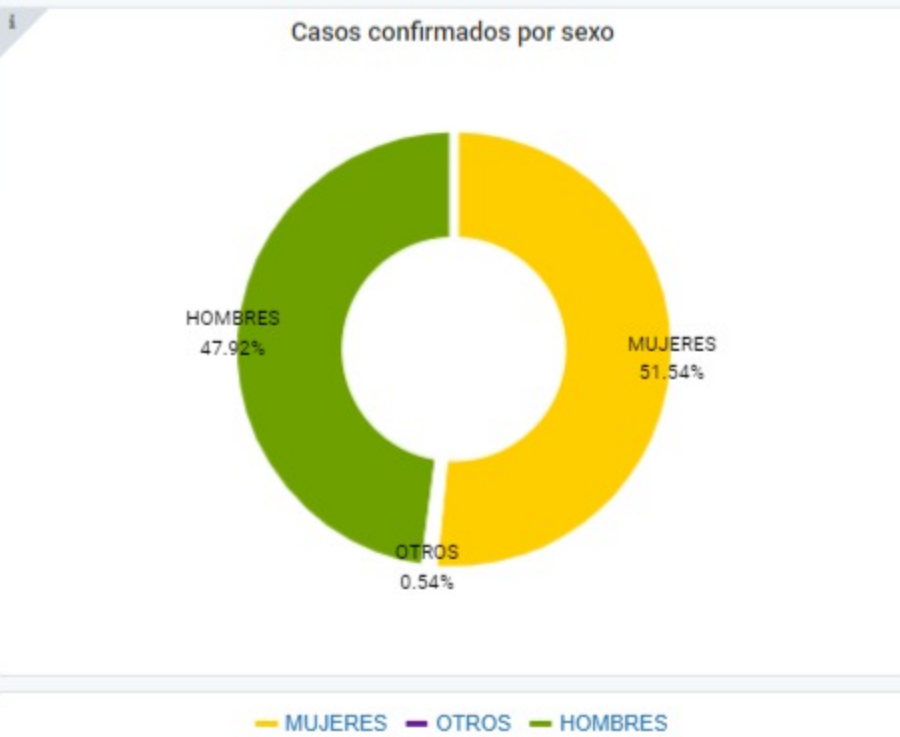

Sala de Situación Coronavirus online - Ministerio de Salud de la Nación

Ministerio de Salud
Argentina

| | | | |
|---|---|---|--|
| Casos informados en las últimas 24 Hs <h2>18573</h2> | Total Confirmados <h2>8766174</h2> | Total Activos <h2>161032</h2> | Total recuperados <h2>8480557</h2> |
| Fallecidos informados en las últimas ... <h2>236</h2> | Total Fallecidos <h2>124585</h2> | Testeos del día <h2>70461</h2> | Testeos Totales <h2>33602893</h2> |
| Confirmados Covid internados UTI <h2>1884</h2> | % ocupación camas UTI Adulto Nación <h2>44.6%</h2> <small>Todas las patologías, sector público y privado</small> | % ocupación camas UTI Adulto AMBA <h2>42.2%</h2> <small>Todas las patologías, sector público y privado</small> | |

| Provincia | Confirmados del día | Totales |
|---------------------|---------------------|---------|
| Buenos Aires | 8593 | 3419191 |
| CABA | 1481 | 985975 |
| Catamarca | 149 | 85067 |
| Chaco | 315 | 164142 |
| Chubut | 258 | 113977 |
| Corrientes | 447 | 128714 |
| Córdoba | 2006 | 941016 |
| Entre Ríos | 351 | 196282 |
| Formosa | 452 | 109015 |
| Jujuy | 113 | 104477 |
| La Pampa | 291 | 103474 |
| La Rioja | 306 | 48614 |
| Mendoza | 618 | 266897 |
| Misiones | 243 | 53028 |
| Neuquén | 232 | 165902 |
| Río Negro | 261 | 143713 |
| Salta | 152 | 154004 |
| San Juan | 168 | 144127 |
| San Luis | 92 | 132783 |
| Santa Cruz | 76 | 86128 |
| Santa Fe | 1313 | 721838 |
| Santiago del Estero | 70 | 124284 |
| Tierra del Fuego | 85 | 45317 |
| Tucumán | 501 | 328209 |