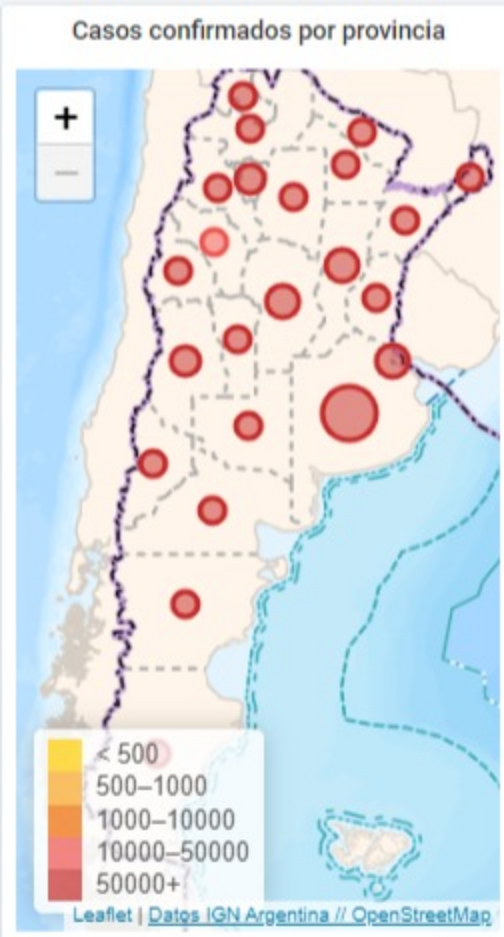

Sala de Situación Coronavirus online - Ministerio de Salud de la Nación

Ministerio de Salud
Argentina

| | | | |
|---|---|---|--|
| Casos informados en las últimas 24 Hs <h2>18573</h2> | Total Confirmados <h2>8766174</h2> | Total Activos <h2>161032</h2> | Total recuperados <h2>8480557</h2> |
| Fallecidos informados en las últimas ... <h2>236</h2> | Total Fallecidos <h2>124585</h2> | Testeos del día <h2>70461</h2> | Testeos Totales <h2>33602893</h2> |
| Confirmados Covid internados UTI <h2>1884</h2> | % ocupación camas UTI Adulto Nación <h2>44.6%</h2> <small>Todas las patologías, sector público y privado</small> | % ocupación camas UTI Adulto AMBA <h2>42.2%</h2> <small>Todas las patologías, sector público y privado</small> | |

| Provincia | Confirmados del día | Totales |
|---------------------|---------------------|---------|
| Buenos Aires | 8593 | 3419191 |
| CABA | 1481 | 985975 |
| Catamarca | 149 | 85067 |
| Chaco | 315 | 164142 |
| Chubut | 258 | 113977 |
| Corrientes | 447 | 128714 |
| Córdoba | 2006 | 941016 |
| Entre Ríos | 351 | 196282 |
| Formosa | 452 | 109015 |
| Jujuy | 113 | 104477 |
| La Pampa | 291 | 103474 |
| La Rioja | 306 | 48614 |
| Mendoza | 618 | 266897 |
| Misiones | 243 | 53028 |
| Neuquén | 232 | 165902 |
| Río Negro | 261 | 143713 |
| Salta | 152 | 154004 |
| San Juan | 168 | 144127 |
| San Luis | 92 | 132783 |
| Santa Cruz | 76 | 86128 |
| Santa Fe | 1313 | 721838 |
| Santiago del Estero | 70 | 124284 |
| Tierra del Fuego | 85 | 45317 |
| Tucumán | 501 | 328209 |