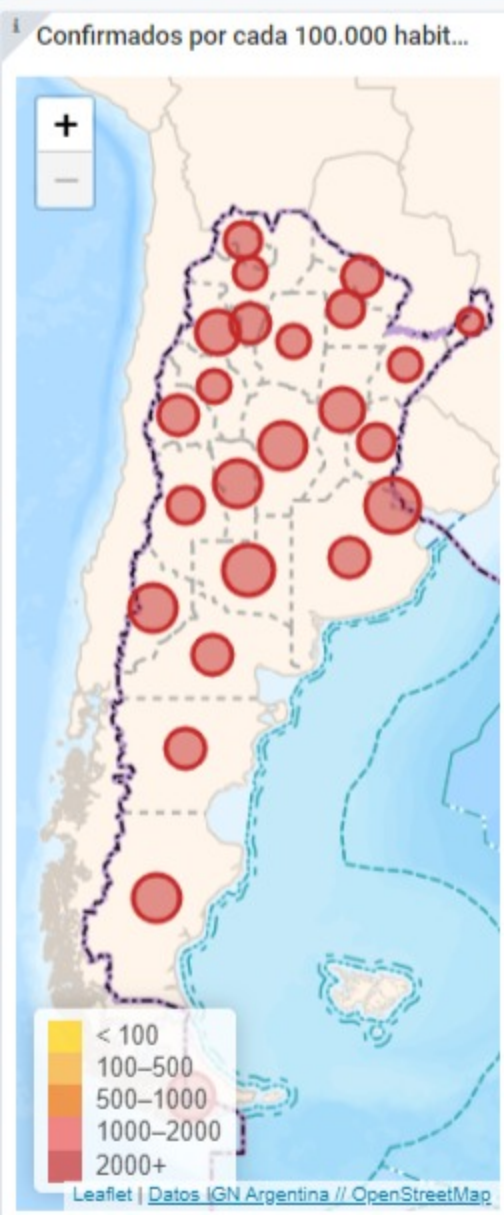

Sala de Situación Coronavirus online - Ministerio de Salud de la Nación

Ministerio de Salud
Argentina

| | | | |
|---|---|---|--|
| Casos informados en las últimas 24 Hs <h2>18573</h2> | Total Confirmados <h2>8766174</h2> | Total Activos <h2>161032</h2> | Total recuperados <h2>8480557</h2> |
| Fallecidos informados en las últimas ... <h2>236</h2> | Total Fallecidos <h2>124585</h2> | Testeos del día <h2>70461</h2> | Testeos Totales <h2>33602893</h2> |
| Confirmados Covid internados UTI <h2>1884</h2> | % ocupación camas UTI Adulto Nación <h2>44.6%</h2> <small>Todas las patologías, sector público y privado</small> | % ocupación camas UTI Adulto AMBA <h2>42.2%</h2> <small>Todas las patologías, sector público y privado</small> | |

| Provincia | Confirmados del día | Totales |
|---------------------|---------------------|---------|
| Buenos Aires | 8593 | 3419191 |
| CABA | 1481 | 985975 |
| Catamarca | 149 | 85067 |
| Chaco | 315 | 164142 |
| Chubut | 258 | 113977 |
| Corrientes | 447 | 128714 |
| Córdoba | 2006 | 941016 |
| Entre Ríos | 351 | 196282 |
| Formosa | 452 | 109015 |
| Jujuy | 113 | 104477 |
| La Pampa | 291 | 103474 |
| La Rioja | 306 | 48614 |
| Mendoza | 618 | 266897 |
| Misiones | 243 | 53028 |
| Neuquén | 232 | 165902 |
| Río Negro | 261 | 143713 |
| Salta | 152 | 154004 |
| San Juan | 168 | 144127 |
| San Luis | 92 | 132783 |
| Santa Cruz | 76 | 86128 |
| Santa Fe | 1313 | 721838 |
| Santiago del Estero | 70 | 124284 |
| Tierra del Fuego | 85 | 45317 |
| Tucumán | 501 | 328209 |