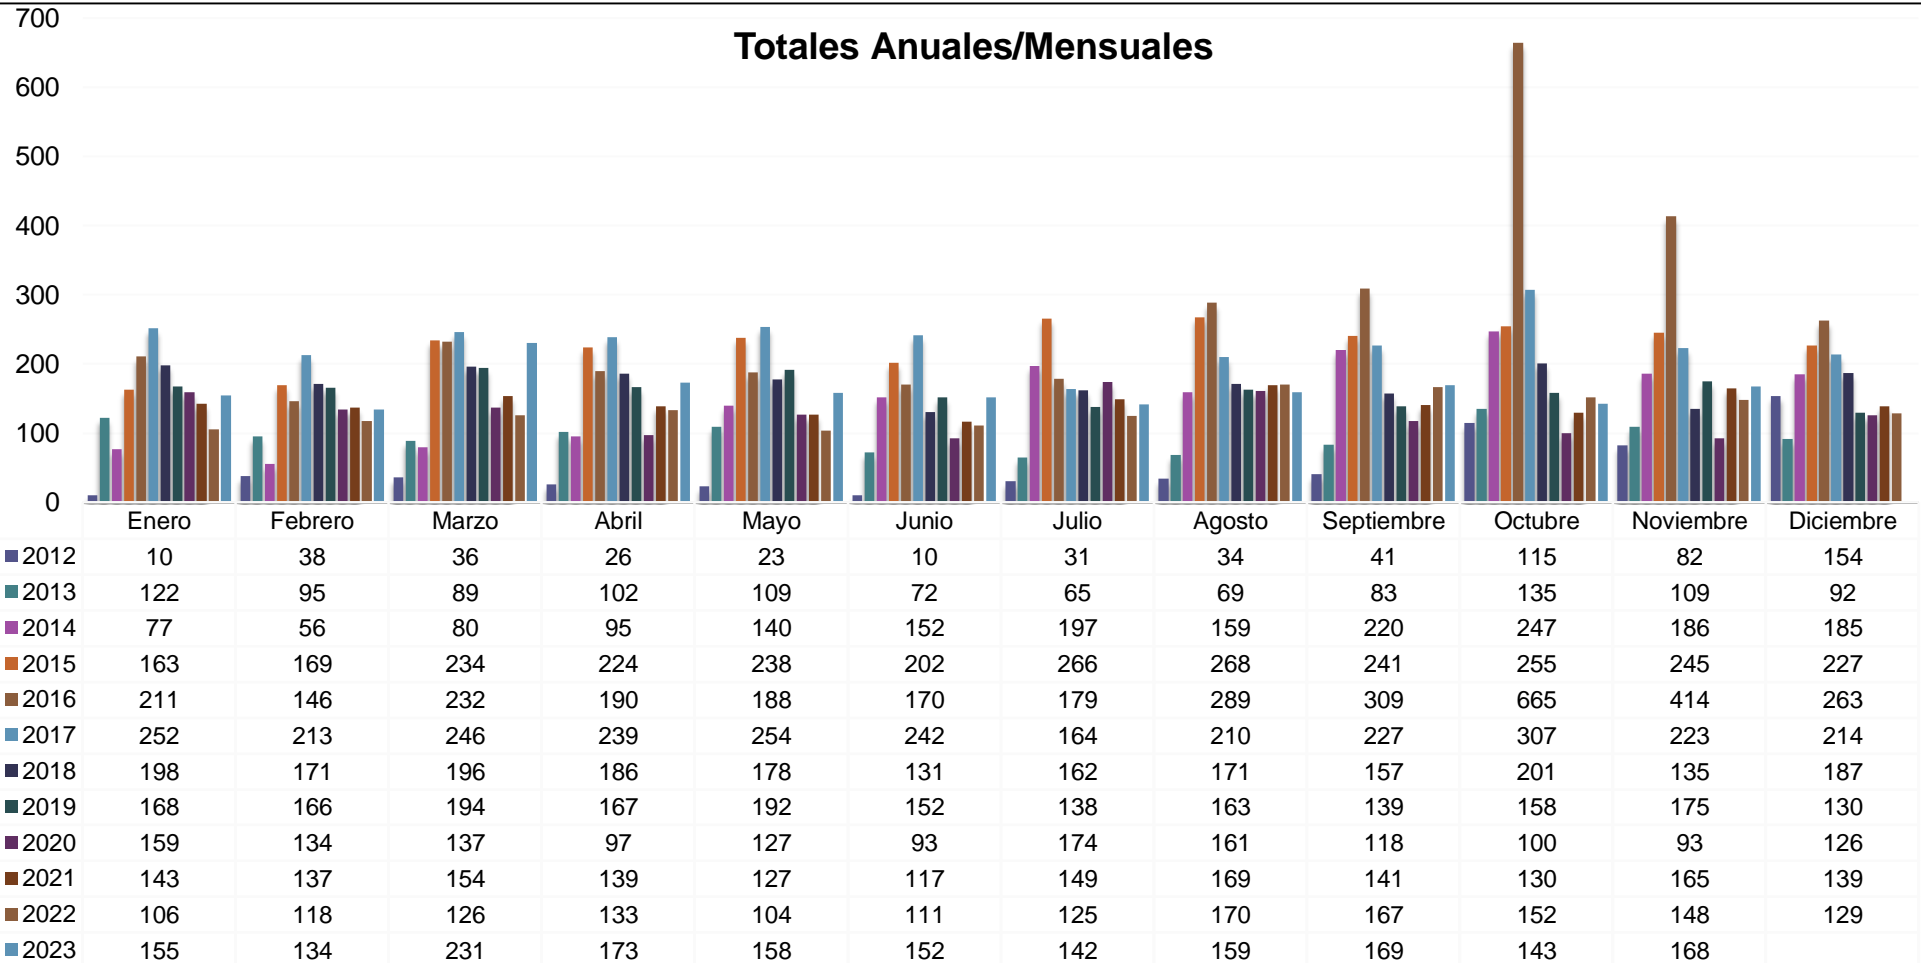

Datos provisorios PNR recabados a partir de las intervenciones realizadas por este Programa.

Total de víctimas intervenciones realizadas Período desde enero hasta noviembre de 2023

Período: 01 de enero al 28 de noviembre de 2023

Total de intervenciones realizadas Período noviembre 2023

Período: 29 de octubre al 28 de noviembre 2023

Procedimientos realizados por tipo de intervención Período noviembre 2023

Ministerio de Justicia
y Derechos Humanos
Argentina

Línea 145

Denuncias desde enero de 2012 hasta noviembre de 2023

Total: 22.932

Ministerio de Justicia
y Derechos Humanos
Argentina

Datos provisorios PNR recabados a partir de las intervenciones realizadas por este Programa.

Línea 145

Denuncias desde enero de 2012 hasta noviembre de 2023

Total: 22.932

Ministerio de Justicia
y Derechos Humanos
Argentina

Denuncias recibidas en la Línea 145 Desde enero hasta noviembre de 2023

Ministerio de Justicia
y Derechos Humanos
Argentina