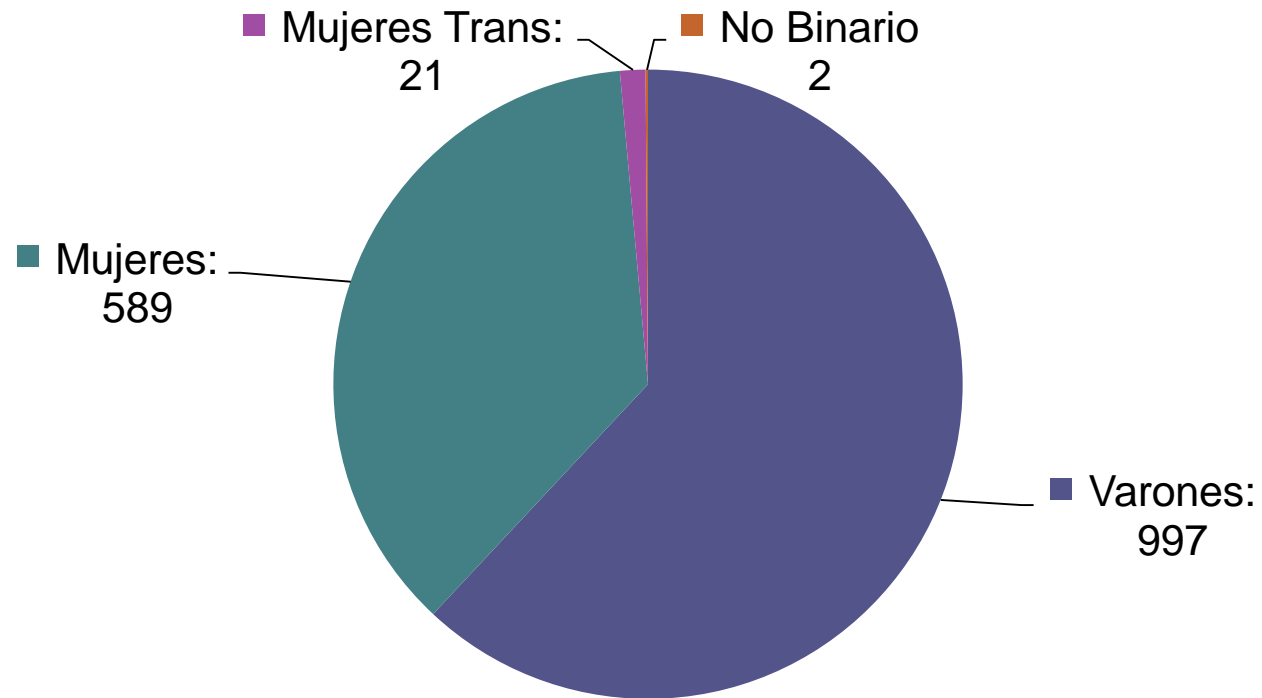

Ministerio de Justicia
y Derechos Humanos
Argentina

Datos provisorios PNR recabados a partir de las intervenciones realizadas por este Programa.

Distribución según edad de las víctimas (Mayores/menores de 18 años) Enero – Noviembre de 2023

Período .01 de enero al 28 de noviembre de 2023

Ministerio de Justicia
y Derechos Humanos
Argentina

Datos provisorios PNR recabados a partir de las intervenciones realizadas por este Programa.

Distribución según género de las víctimas Enero – Noviembre de 2023