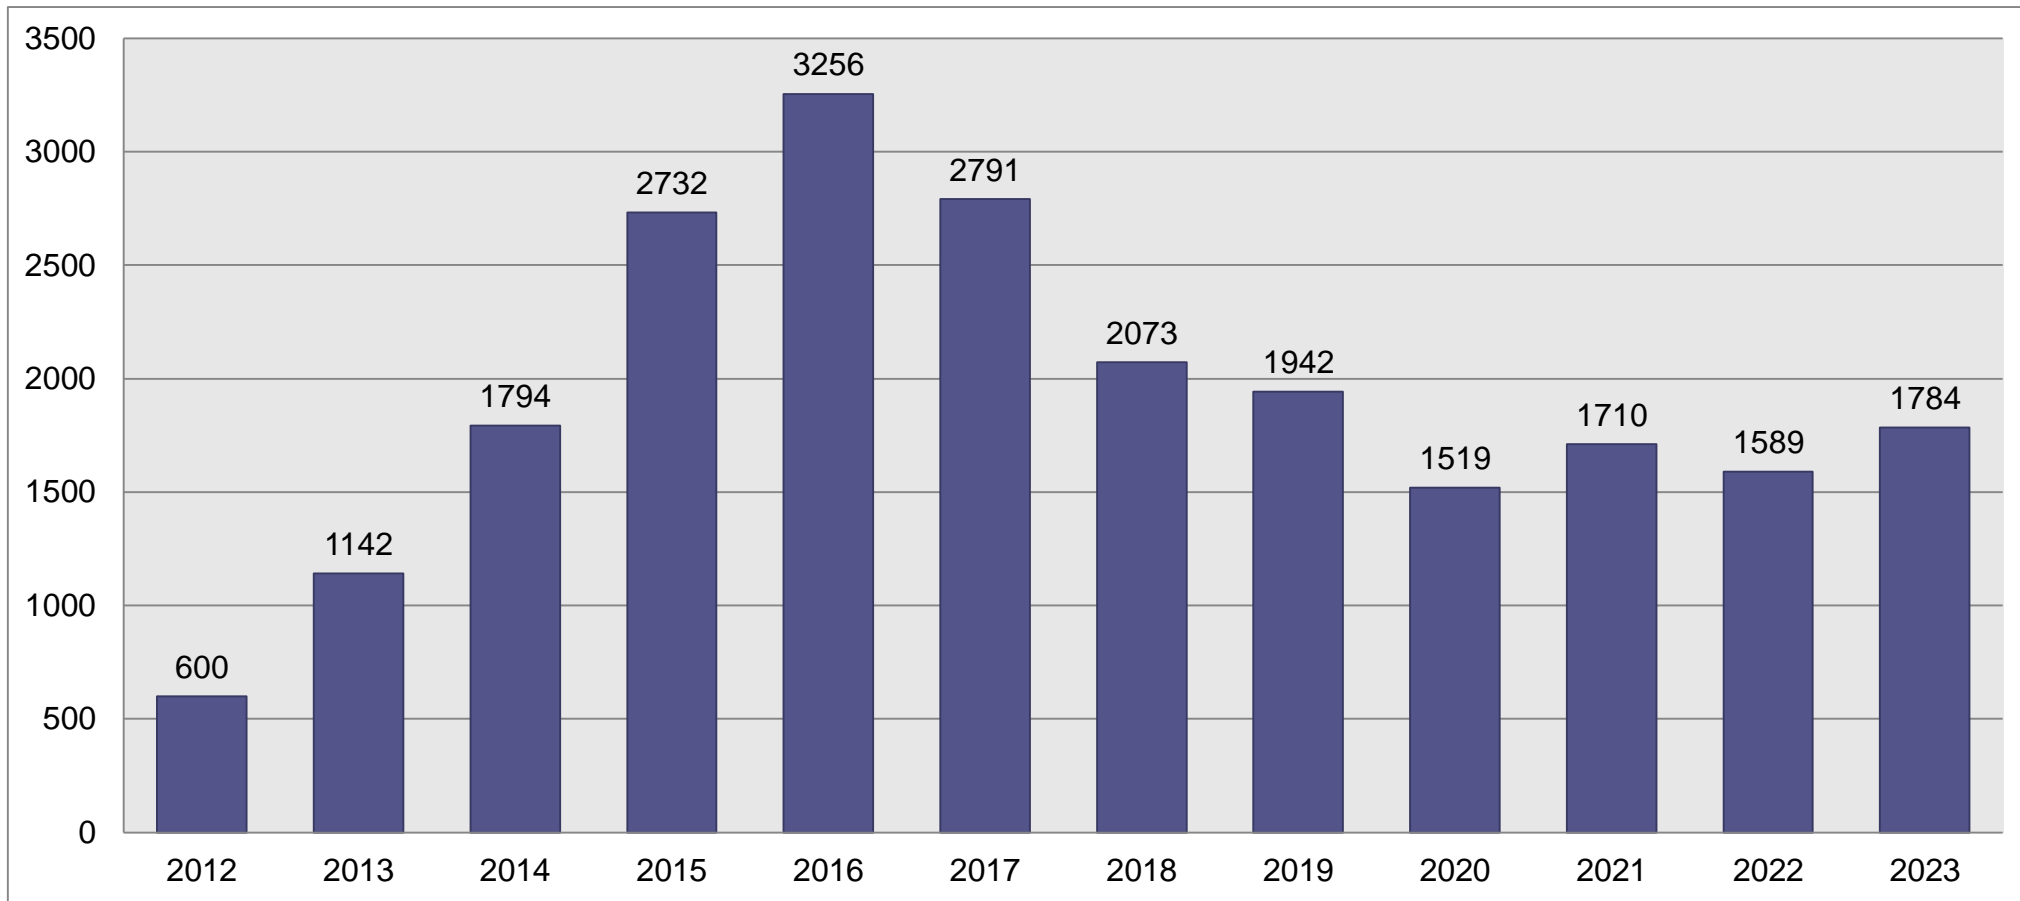

Datos provisorios PNR recabados a partir de las intervenciones realizadas por este Programa.

Total de víctimas intervenciones realizadas Período desde enero hasta noviembre de 2023

Período: 01 de enero al 28 de noviembre de 2023

Total de intervenciones realizadas Período noviembre 2023

Período: 29 de octubre al 28 de noviembre 2023

Procedimientos realizados por tipo de intervención Período noviembre 2023

Ministerio de Justicia
y Derechos Humanos
Argentina

Denuncias recibidas en la Línea 145 desde enero de 2012 hasta noviembre de 2023

Ministerio de Justicia
y Derechos Humanos
Argentina

Datos provisorios PNR recabados a partir de las intervenciones realizadas por este Programa.

Línea 145

Denuncias desde enero de 2012 hasta noviembre de 2023

Total: 22.932

Ministerio de Justicia
y Derechos Humanos
Argentina

Datos provisorios PNR recabados a partir de las intervenciones realizadas por este Programa.