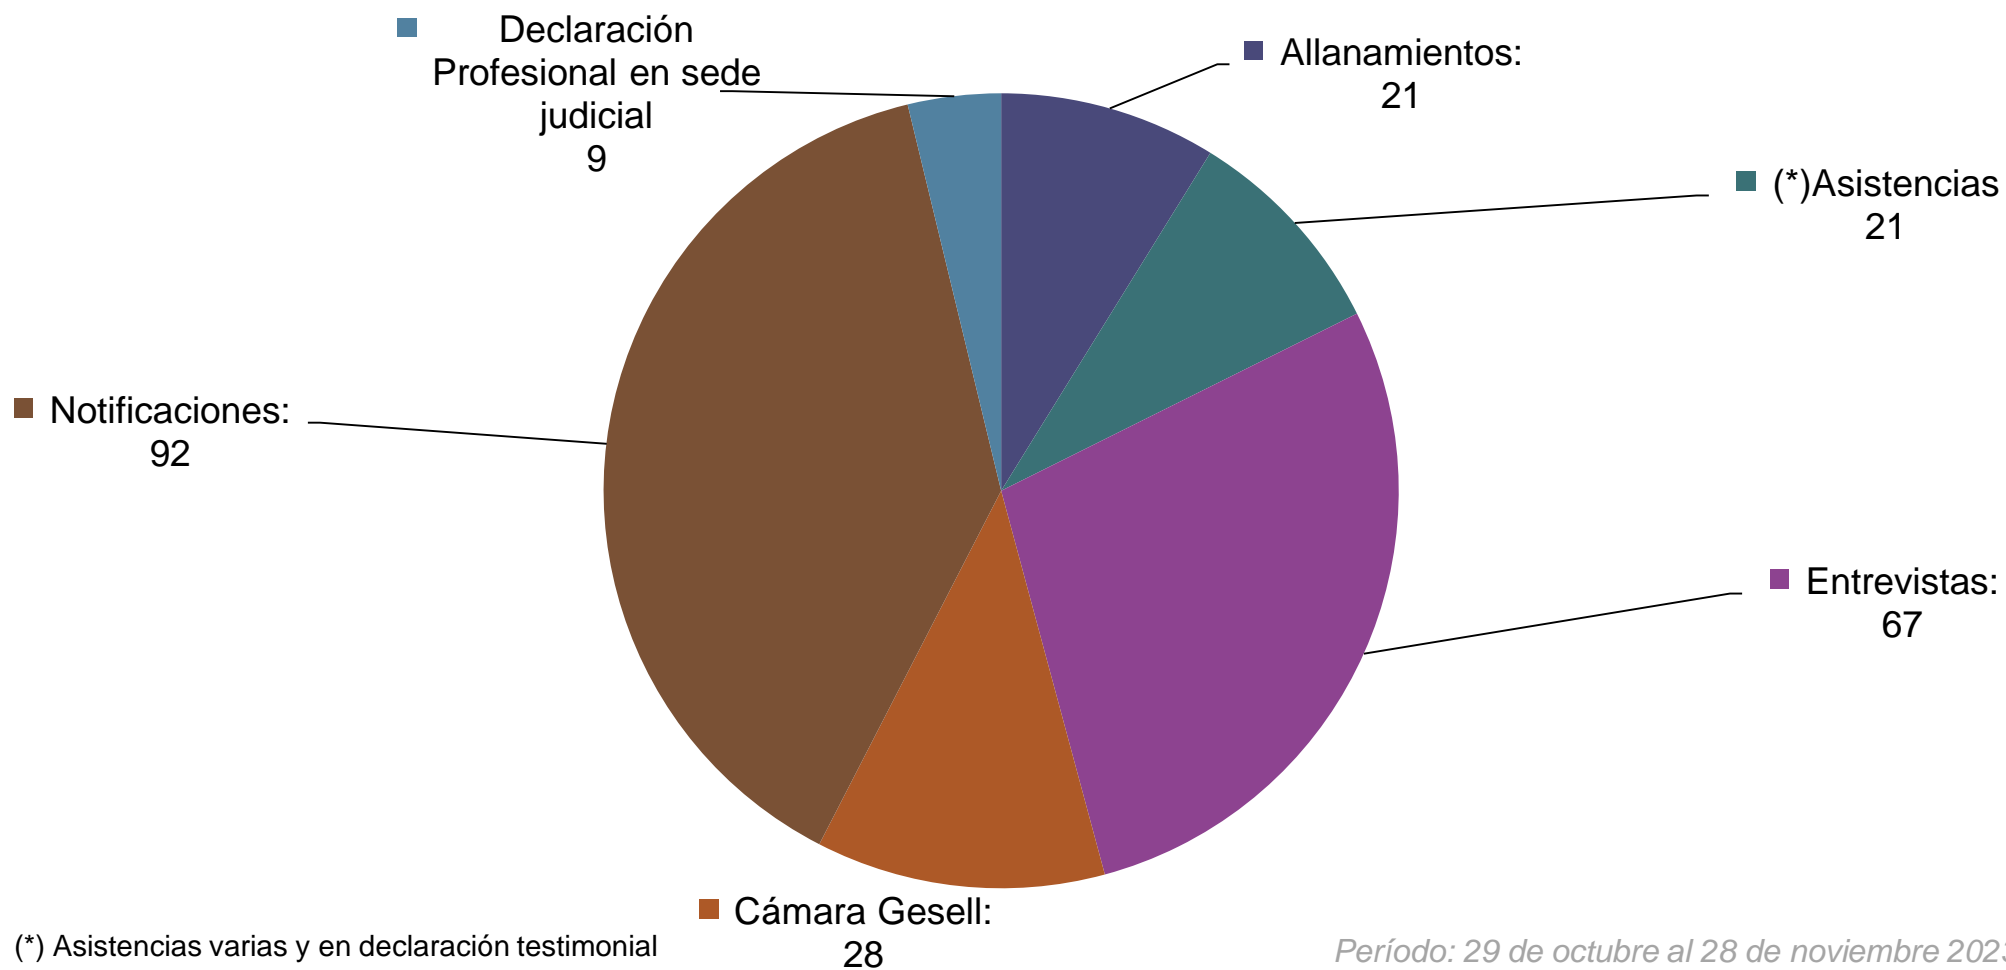

Datos provisorios PNR recabados a partir de las intervenciones realizadas por este Programa.

Total de víctimas intervenciones realizadas Período desde enero hasta noviembre de 2023

Período: 01 de enero al 28 de noviembre de 2023

Ministerio de Justicia
y Derechos Humanos
Argentina

Datos provisorios PNR recabados a partir de las intervenciones realizadas por este Programa.

Procedimientos realizados por tipo de intervención Período desde enero hasta noviembre de 2023

(*) Asistencias varias y en declaración testimonial

Período: 01 de enero al 28 de noviembre de 2023

Ministerio de Justicia
y Derechos Humanos
Argentina

Datos provisorios PNR recabados a partir de las intervenciones realizadas por este Programa.

Total de intervenciones realizadas Período noviembre 2023

Período: 29 de octubre al 28 de noviembre 2023

Procedimientos realizados por tipo de intervención Período noviembre 2023

Ministerio de Justicia
y Derechos Humanos
Argentina