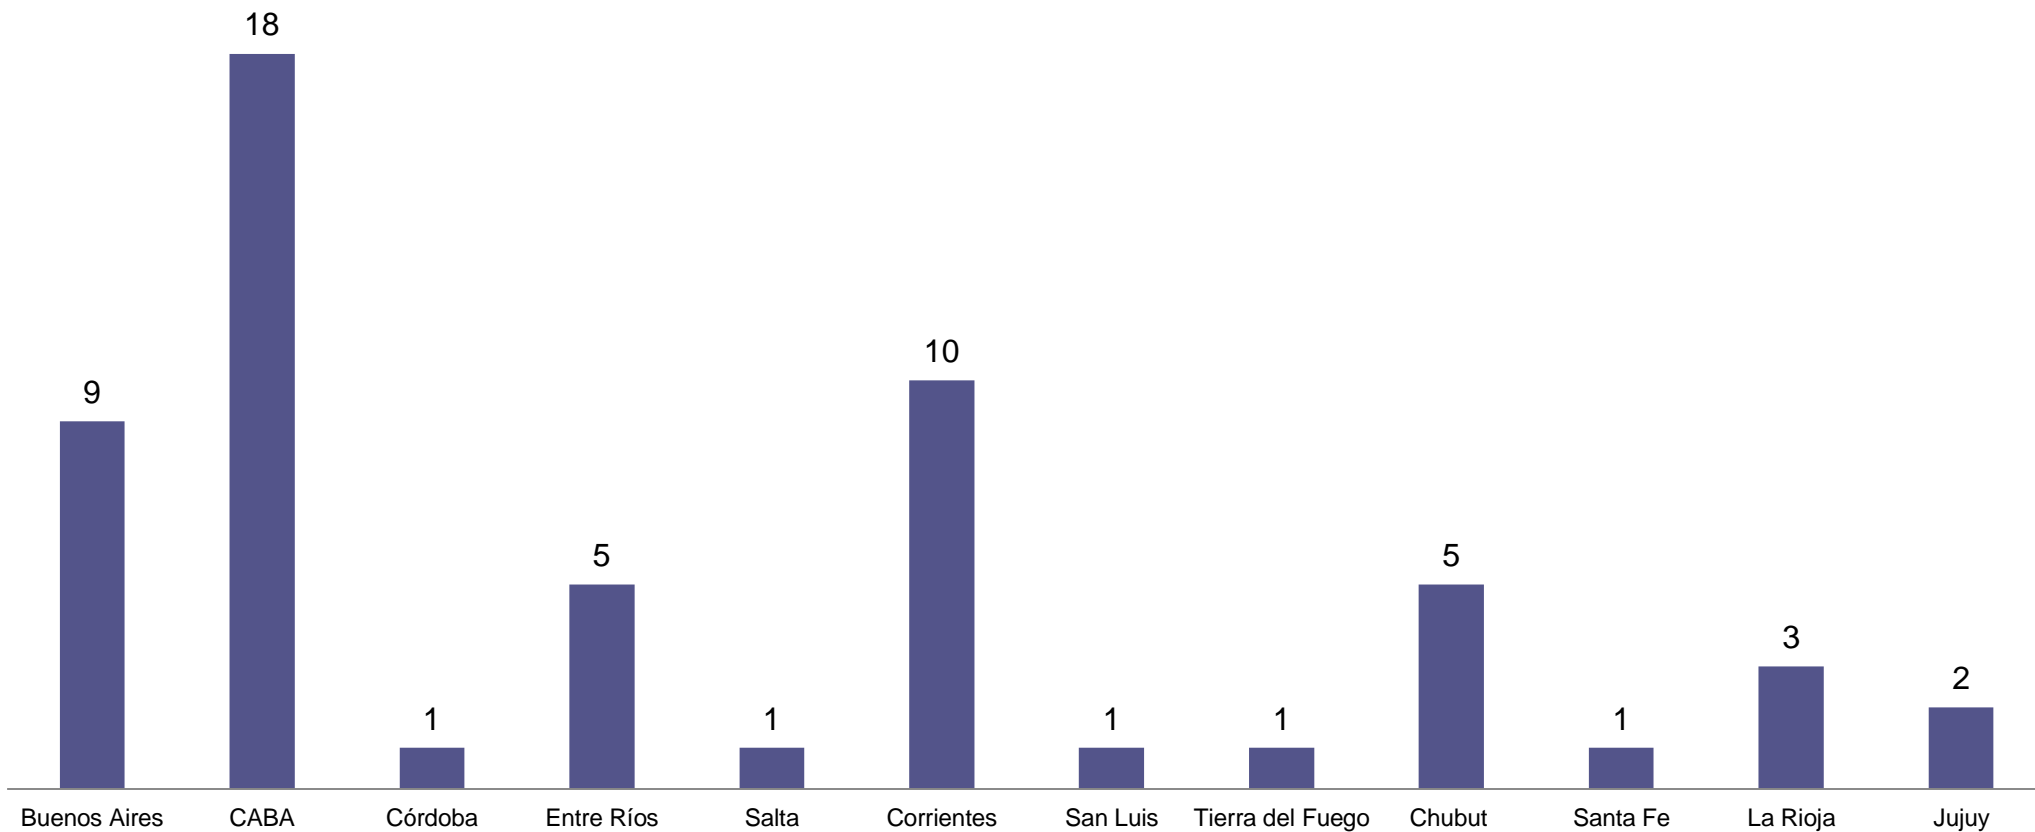

Distribución según nacionalidad de las víctimas

Período noviembre 2023

Período: 29 de octubre al 28 de noviembre 2023

Ministerio de Justicia
y Derechos Humanos
Argentina

Datos provisorios PNR recabados a partir de las intervenciones realizadas por este Programa.

Víctimas rescatadas/asistidas según provincia de intervención

Período noviembre 2023

Período: 29 de octubre al 28 de noviembre 2023

Ministerio de Justicia
y Derechos Humanos
Argentina

Datos provisorios PNR recabados a partir de las intervenciones realizadas por este Programa.