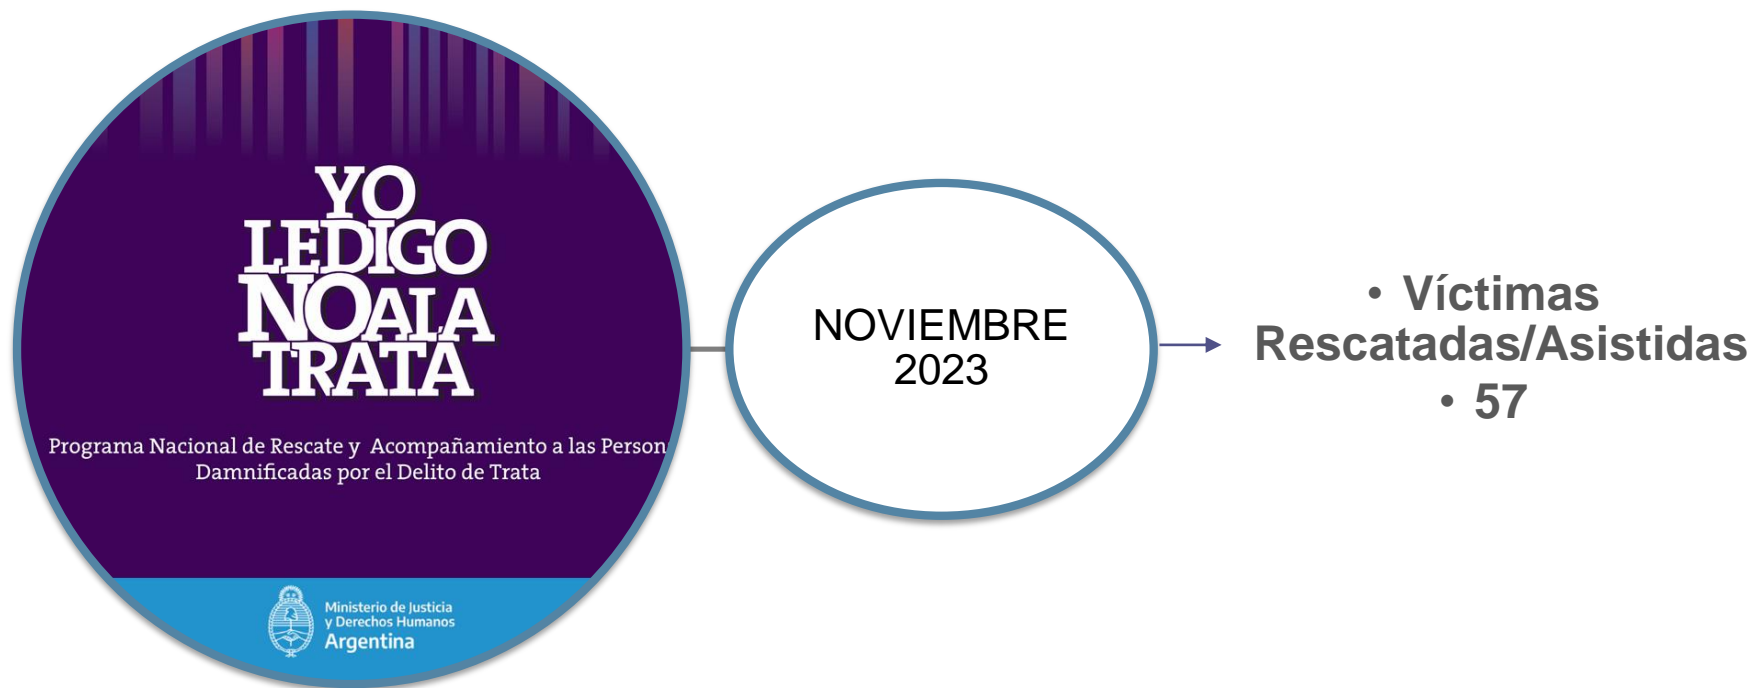

Total mensual de víctimas rescatadas y/o asistidas Período noviembre 2023

Período: 29 de octubre al 28 de noviembre 2023

Ministerio de Justicia
y Derechos Humanos
Argentina

Datos provisorios PNR recabados a partir de las intervenciones realizadas por este Programa.