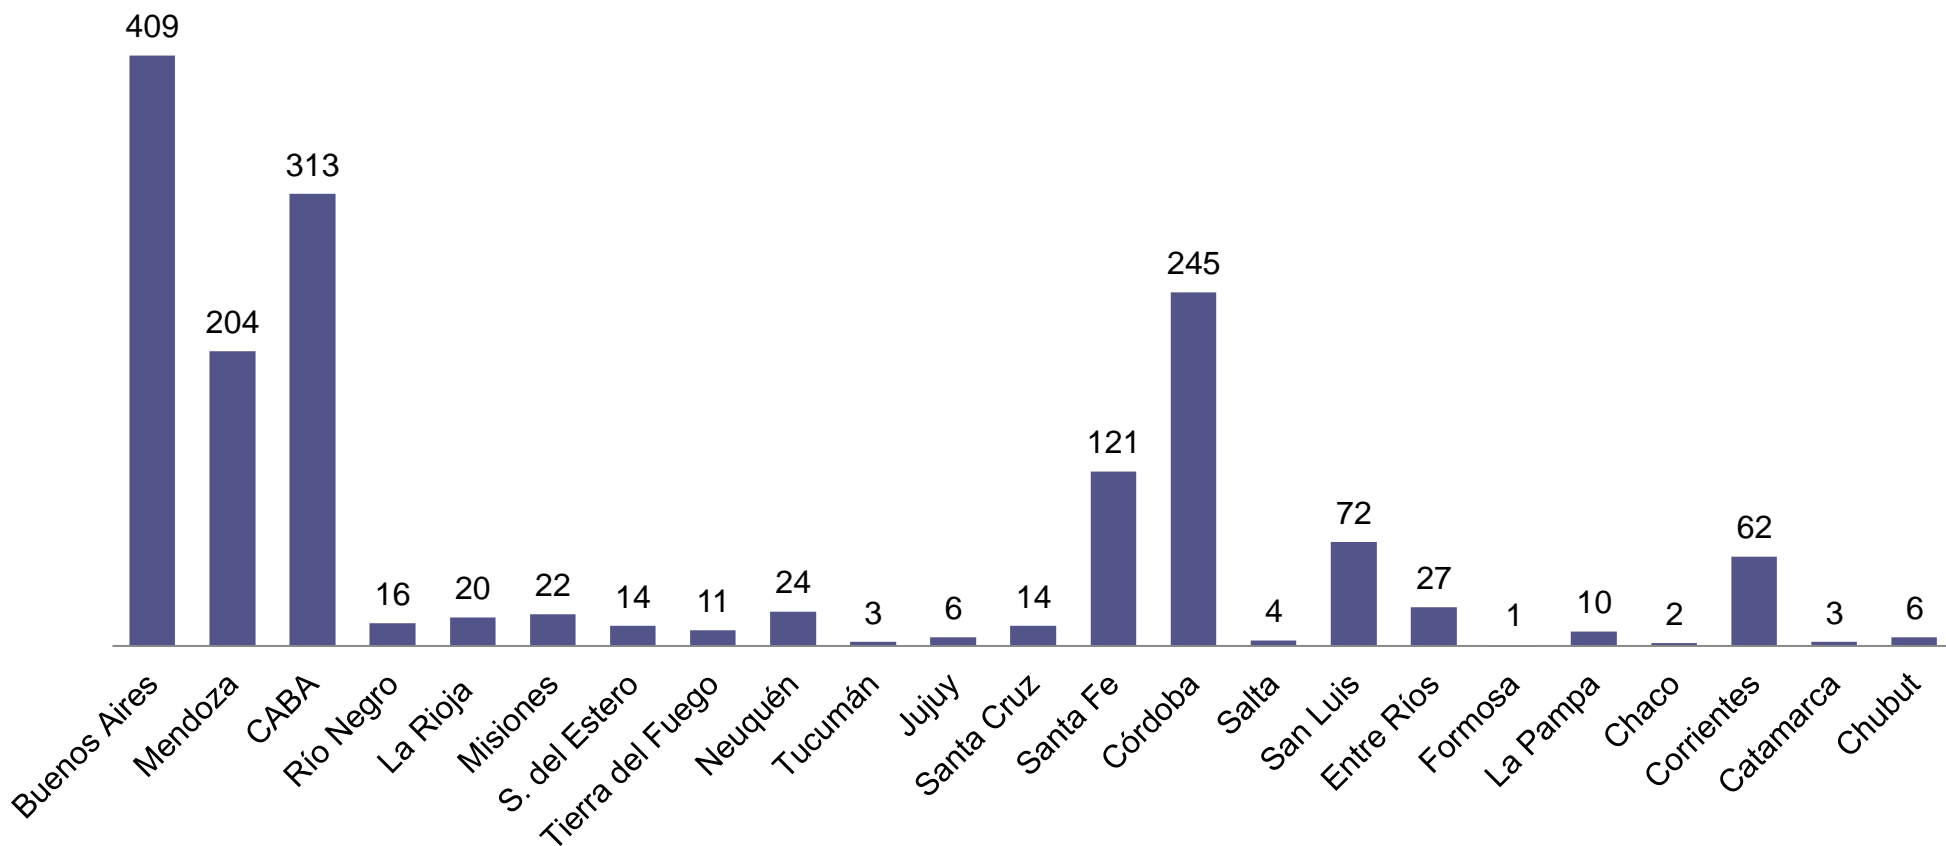

Período. 01 de enero al 28 de noviembre de 2023

Ministerio de Justicia
y Derechos Humanos
Argentina

Datos provisorios PNR recabados a partir de las intervenciones realizadas por este Programa.

Distribución según nacionalidad de las víctimas Enero - Noviembre de 2023

Período: 01 desde enero al 28 de noviembre de 2023

Ministerio de Justicia
y Derechos Humanos
Argentina

Datos provisorios PNR recabados a partir de las intervenciones realizadas por este Programa.

Víctimas rescatadas/asistidas según provincia de intervención Enero - Noviembre de 2023