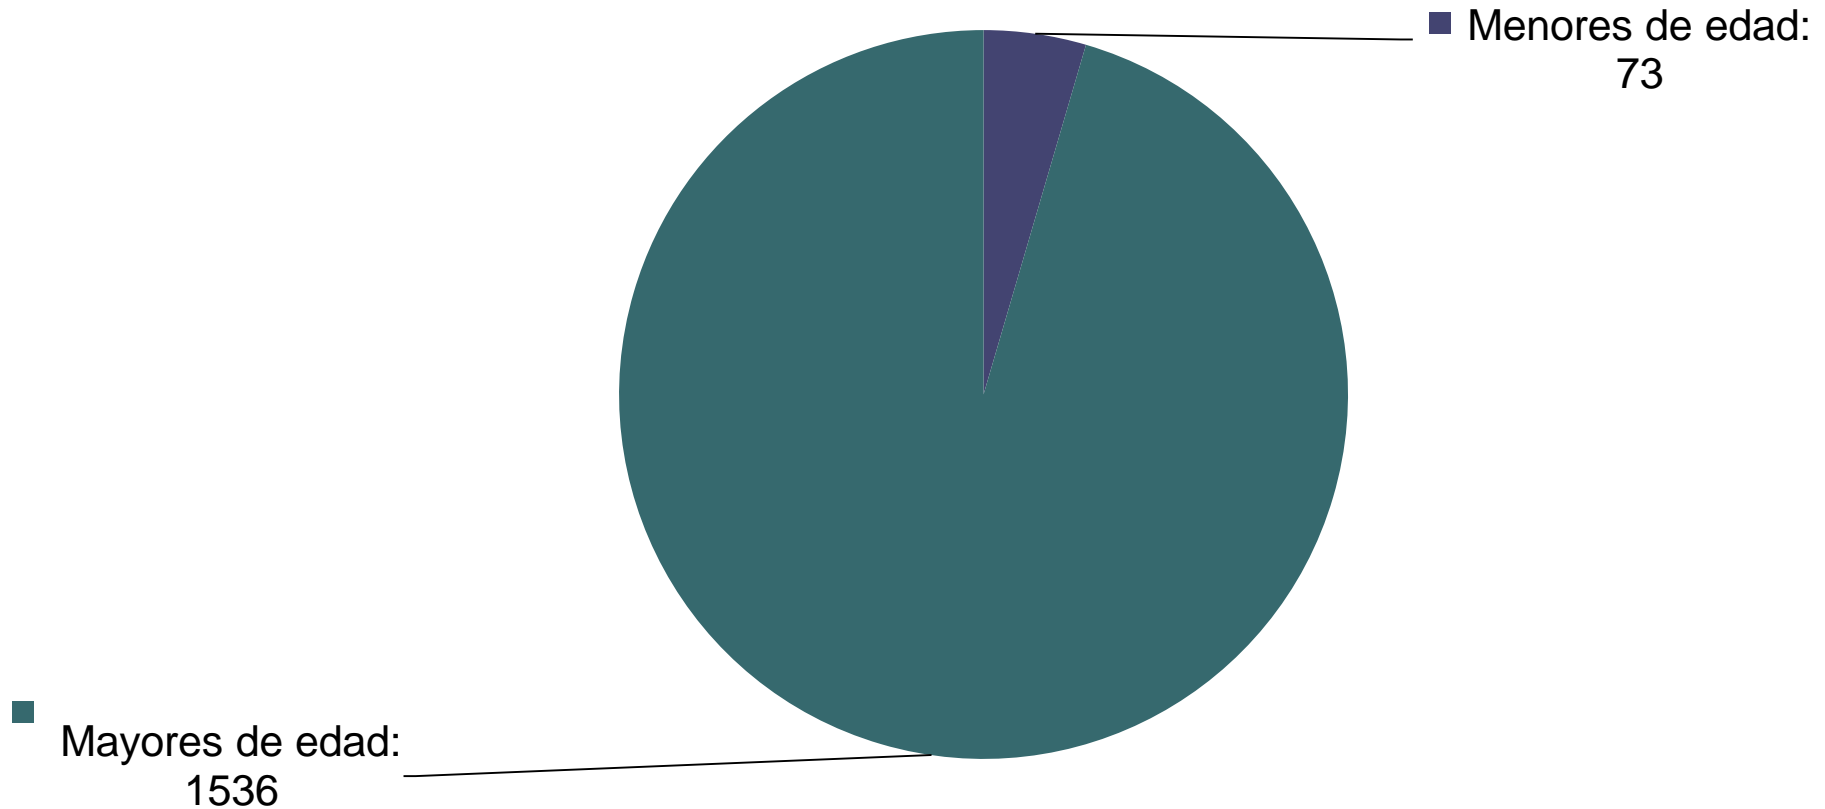

Datos provisorios PNR recabados a partir de las intervenciones realizadas por este Programa.

Total de víctimas rescatadas y / o asistidas Período desde enero hasta noviembre de 2023

Período desde 01 de enero al 28 de noviembre de 2023

Ministerio de Justicia
y Derechos Humanos
Argentina

Datos provisorios PNR recabados a partir de las intervenciones realizadas por este Programa.

Distribución según edad de las víctimas (Mayores/menores de 18 años) Enero – Noviembre de 2023