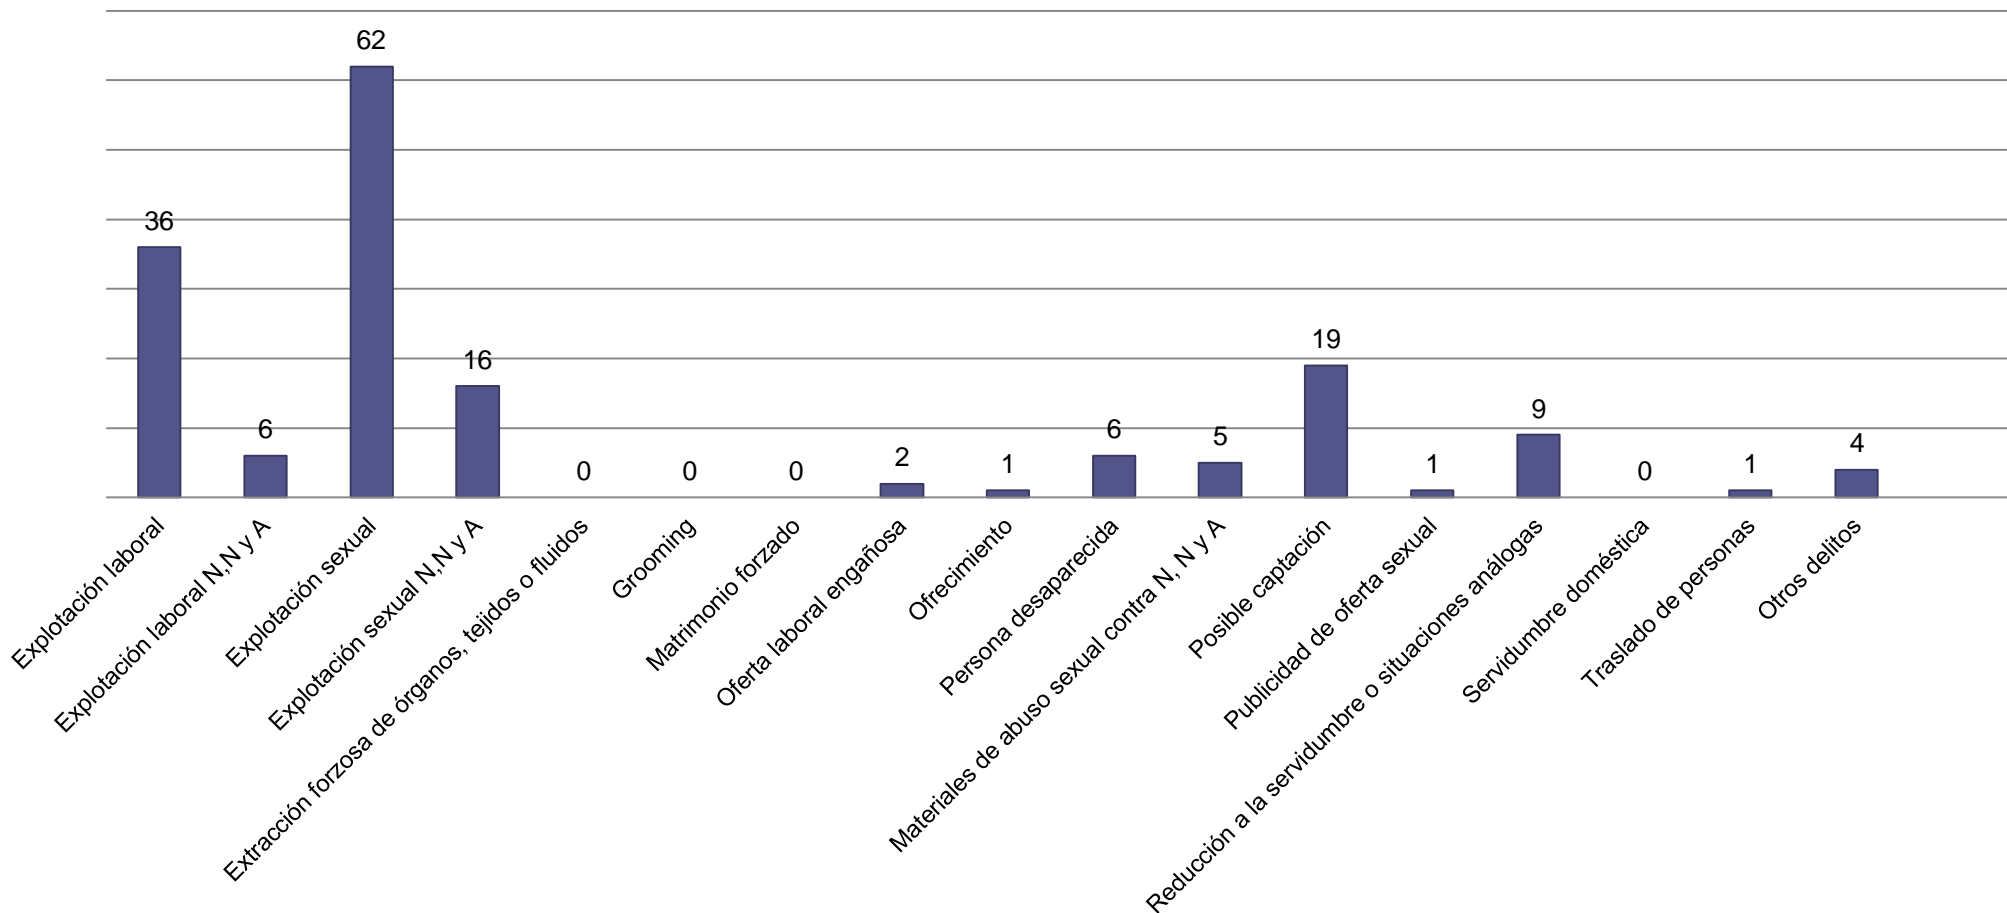

Tipos de denuncias-noviembre 2023

Denuncias noviembre: 168

Total denuncias de 2023: 1784

Ministerio de Justicia
y Derechos Humanos
Argentina

Datos provisorios PNR recabados a partir de las intervenciones realizadas por este Programa.