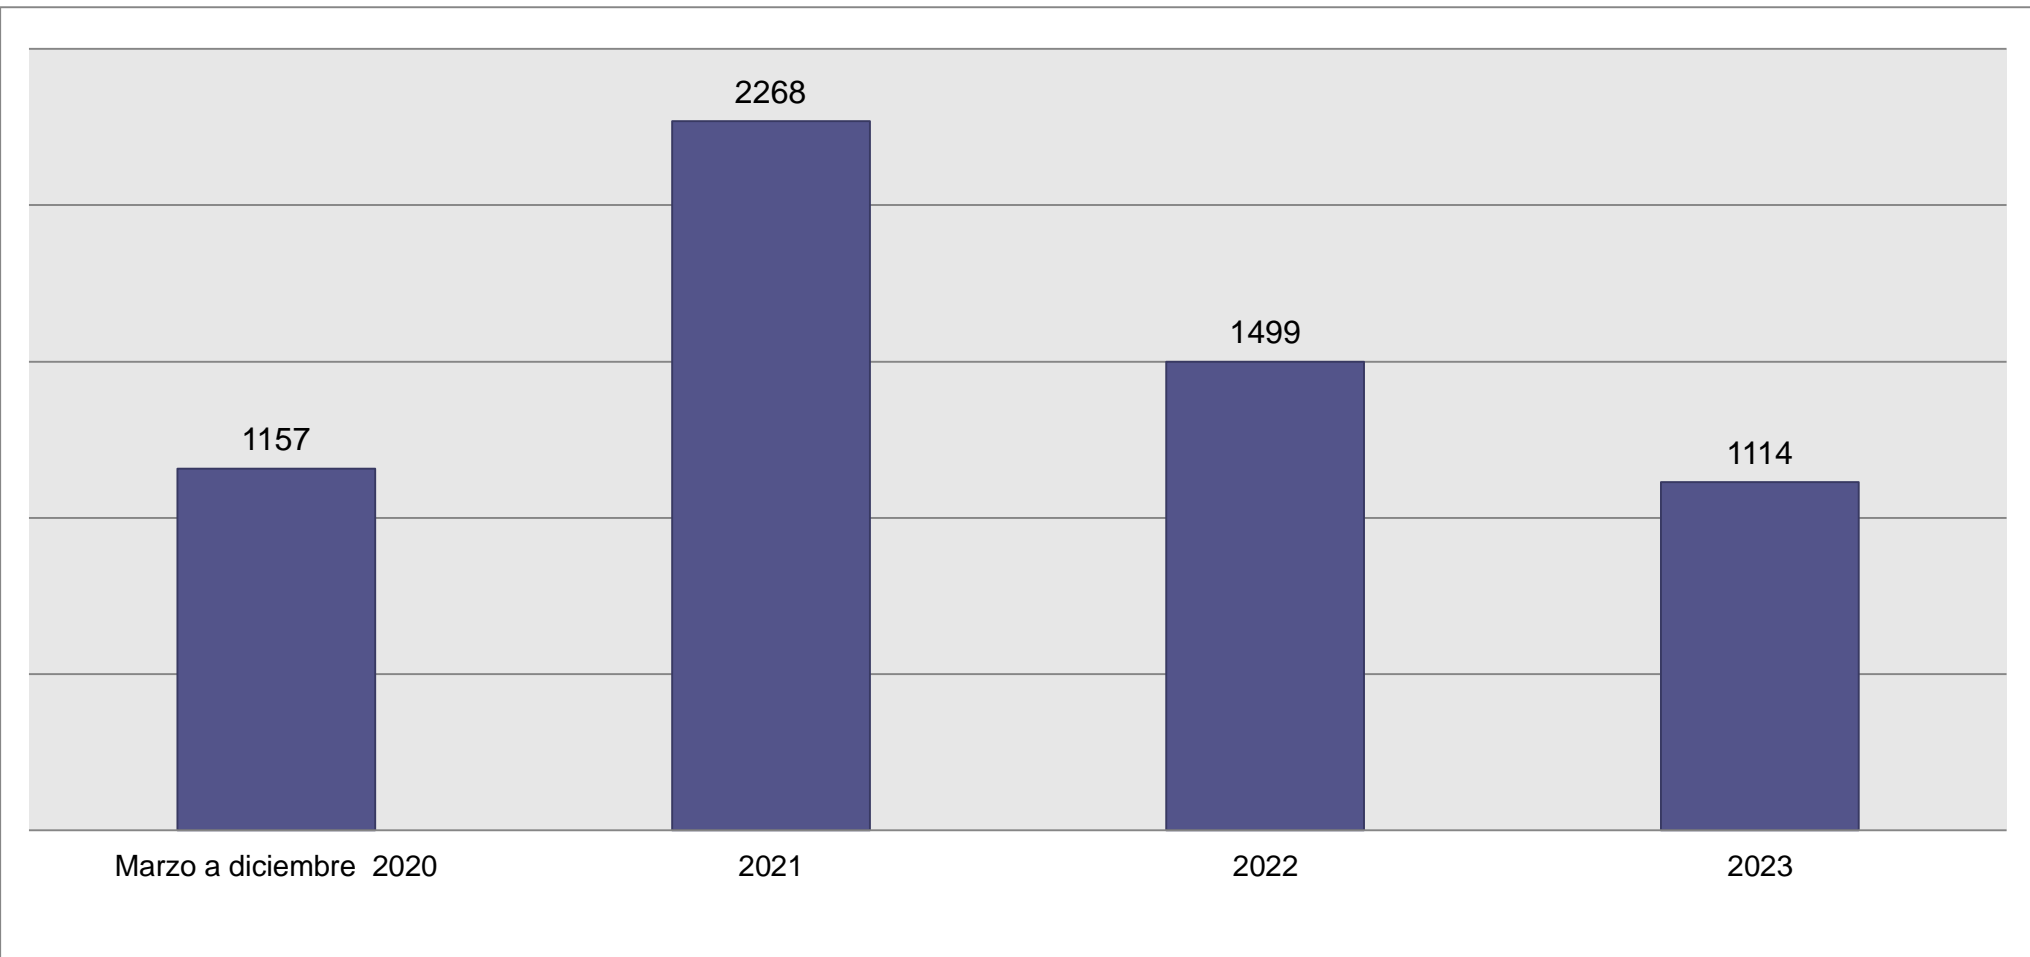

Línea 149

Consultas desde marzo de 2020 hasta noviembre de 2023

Total: 6038

Ministerio de Justicia
y Derechos Humanos
Argentina

Datos provisorios PNR recabados a partir de las intervenciones realizadas por este Programa.