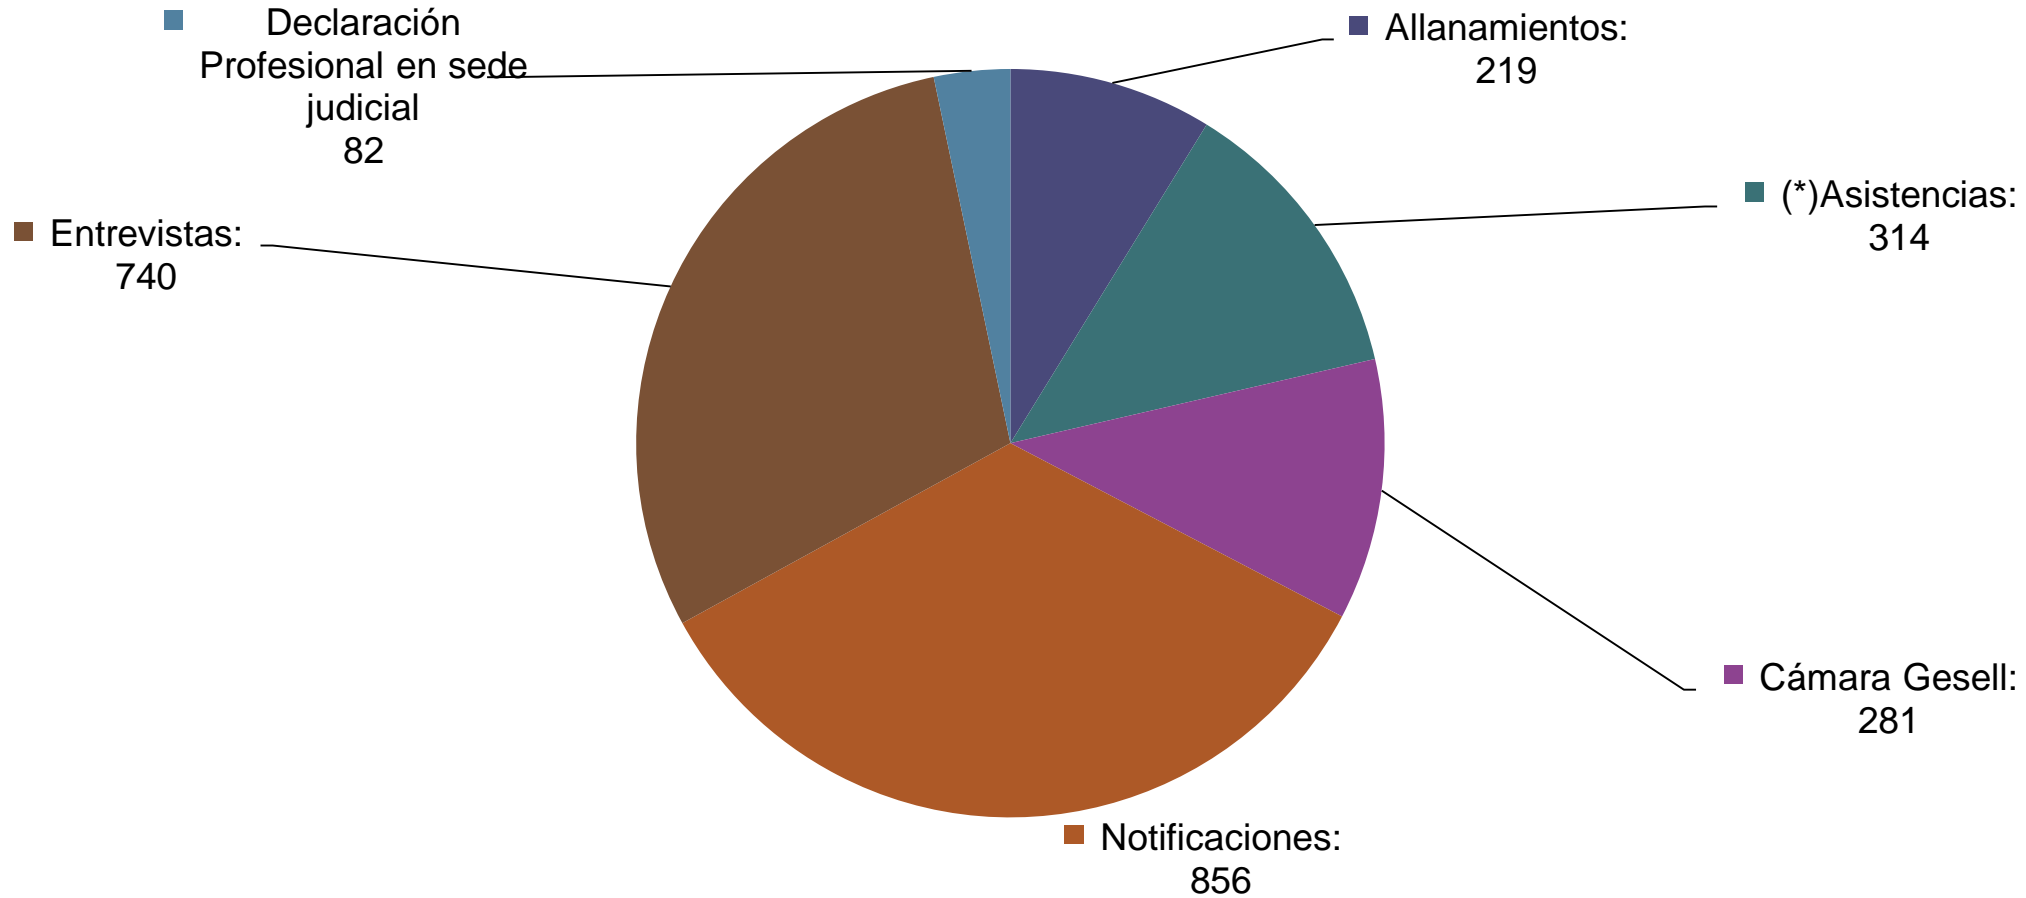

Datos provisorios PNR recabados a partir de las intervenciones realizadas por este Programa.

Total de víctimas intervenciones realizadas Período desde enero hasta noviembre de 2023

Período: 01 de enero al 28 de noviembre de 2023

Ministerio de Justicia
y Derechos Humanos
Argentina

Datos provisorios PNR recabados a partir de las intervenciones realizadas por este Programa.

Procedimientos realizados por tipo de intervención Período desde enero hasta noviembre de 2023