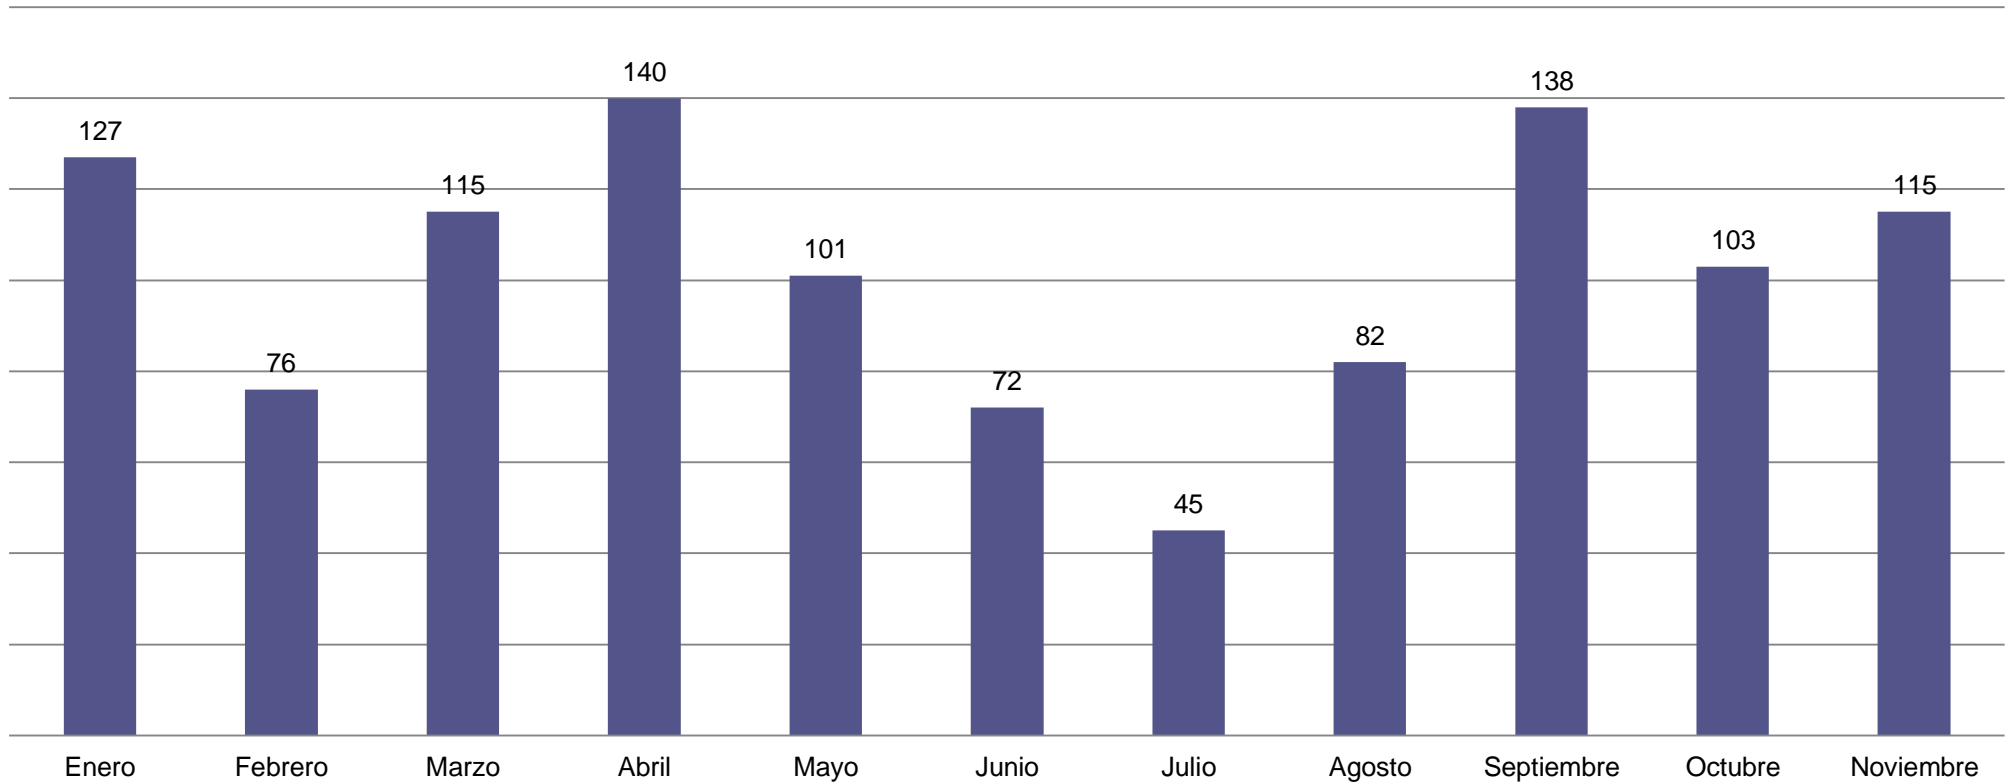

Ministerio de Justicia
y Derechos Humanos
Argentina

Datos provisorios PNR recabados a partir de las intervenciones realizadas por este Programa.

Línea 149

Consultas desde marzo de 2020 hasta noviembre de 2023

Total: 6038

Ministerio de Justicia
y Derechos Humanos
Argentina

Datos provisorios PNR recabados a partir de las intervenciones realizadas por este Programa.

Consultas recibidas en la Línea 149

Período noviembre 2023

Ministerio de Justicia
y Derechos Humanos
Argentina

Línea 149

Consultas desde enero hasta noviembre de 2023

Total: 1114

Ministerio de Justicia
y Derechos Humanos
Argentina

Datos provisorios PNR recabados a partir de las intervenciones realizadas por este Programa.