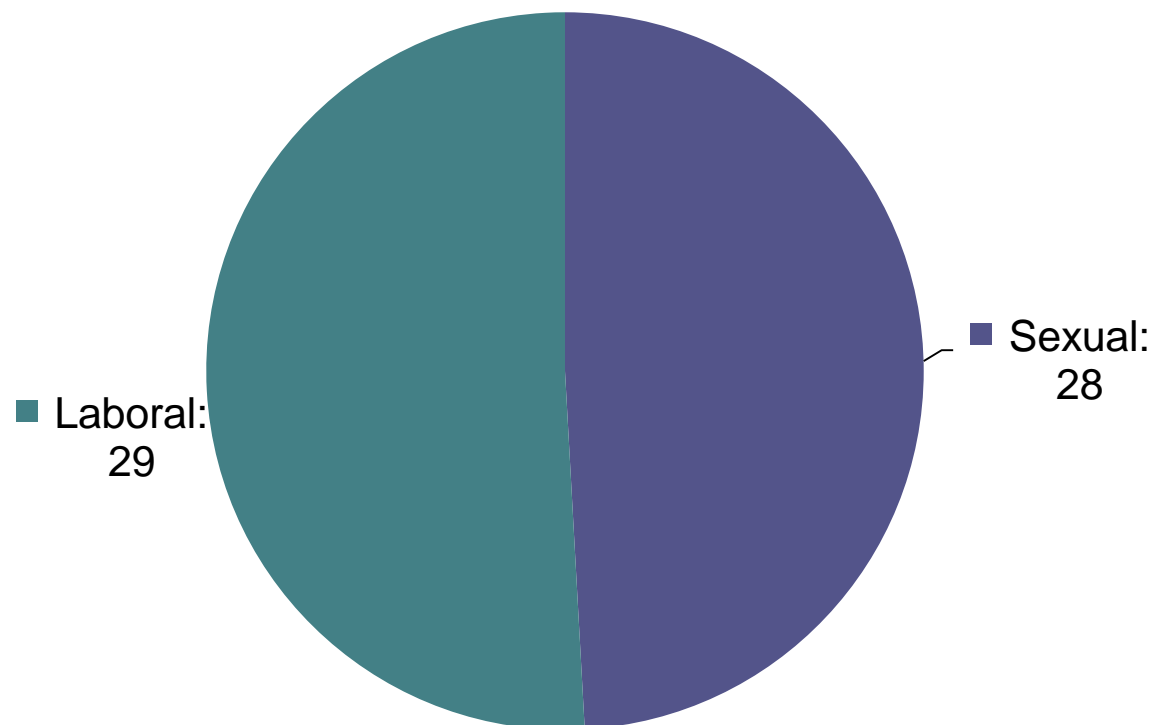

Período noviembre 2023

Período: 29 de octubre al 28 de noviembre 2023

Ministerio de Justicia
y Derechos Humanos
Argentina

Datos provisorios PNR recabados a partir de las intervenciones realizadas por este Programa.

Víctimas según tipo de explotación

Período noviembre 2023

Período: 29 de octubre al 28 de noviembre 2023

Ministerio de Justicia
y Derechos Humanos
Argentina

Datos provisorios PNR recabados a partir de las intervenciones realizadas por este Programa.