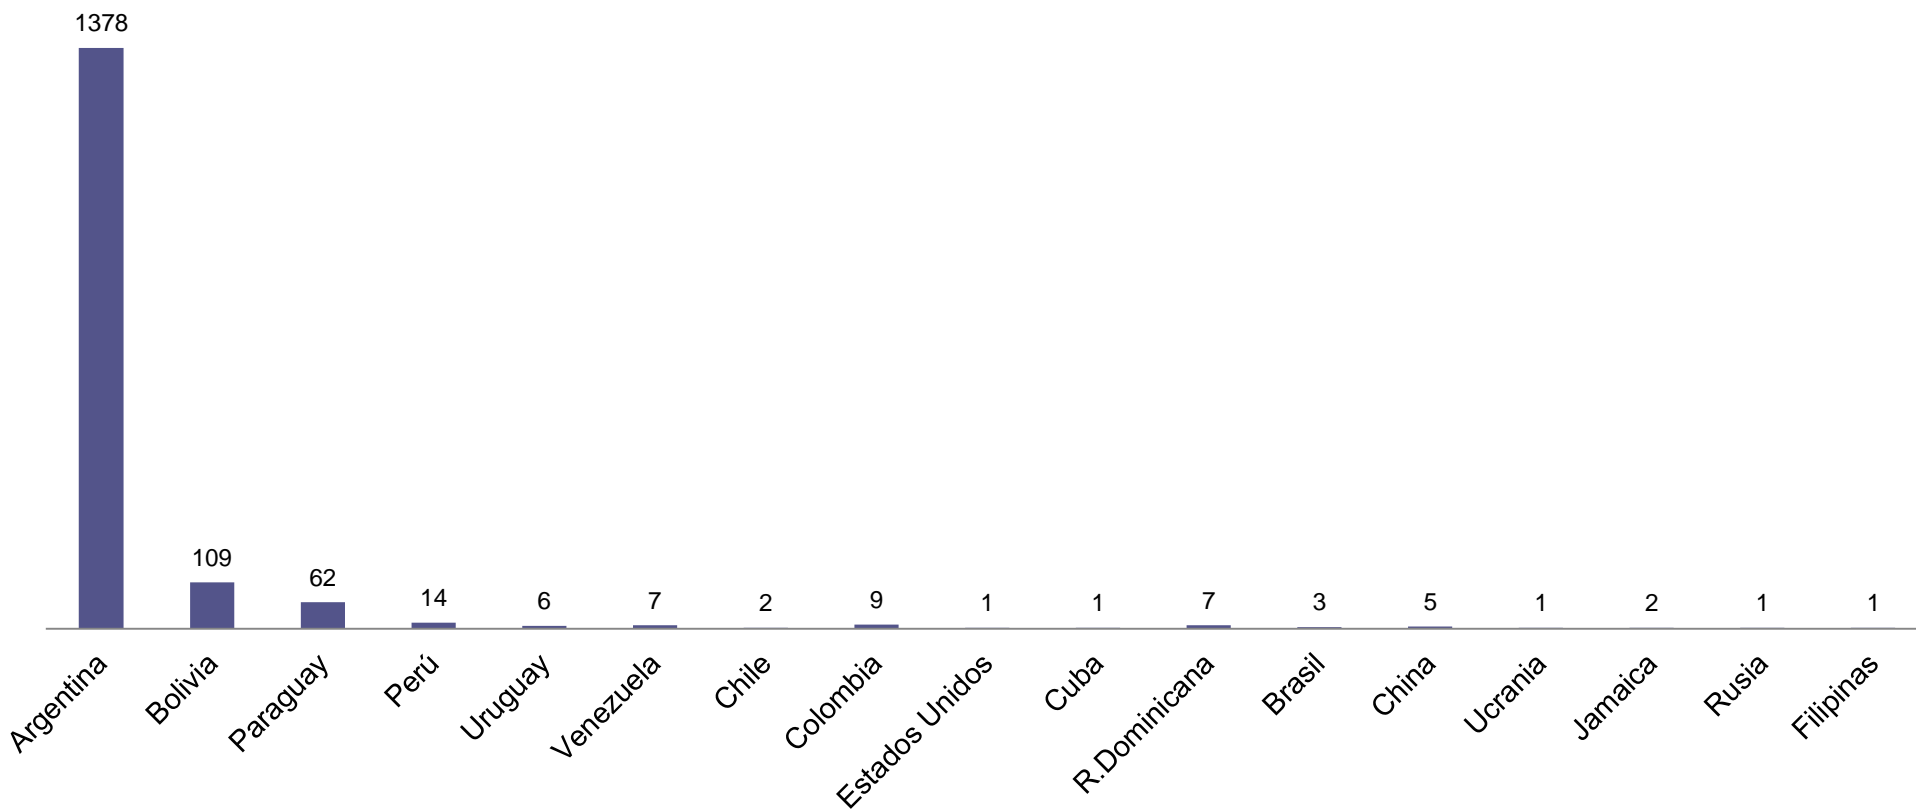

Período :01 de enero al 28 de noviembre de 2023

Ministerio de Justicia
y Derechos Humanos
Argentina

Datos provisorios PNR recabados a partir de las intervenciones realizadas por este Programa.

Víctimas según tipo de explotación Enero - Noviembre de 2023

Período. 01 de enero al 28 de noviembre de 2023

Ministerio de Justicia
y Derechos Humanos
Argentina

Datos provisorios PNR recabados a partir de las intervenciones realizadas por este Programa.

Distribución según nacionalidad de las víctimas Enero - Noviembre de 2023