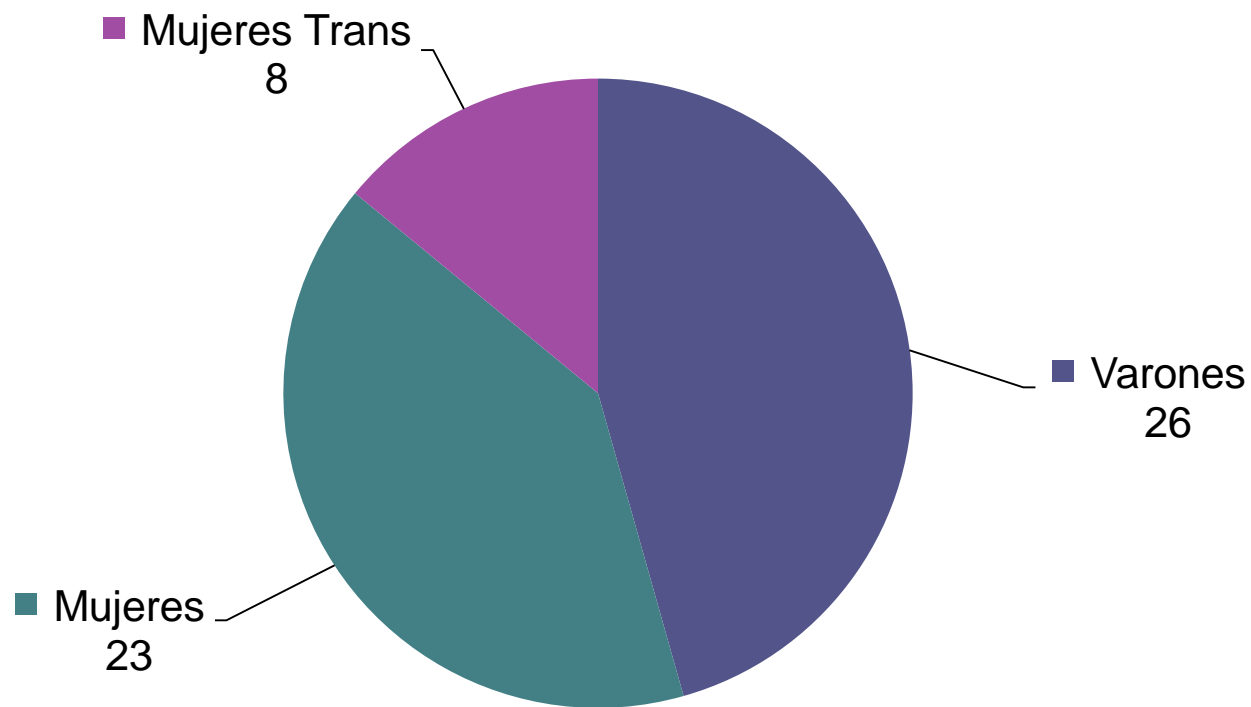

Distribución mensual según género de las víctimas

Período noviembre 2023

Período: 29 de octubre al 28 de noviembre 2023

Ministerio de Justicia
y Derechos Humanos
Argentina

Datos provisorios PNR recabados a partir de las intervenciones realizadas por este Programa.