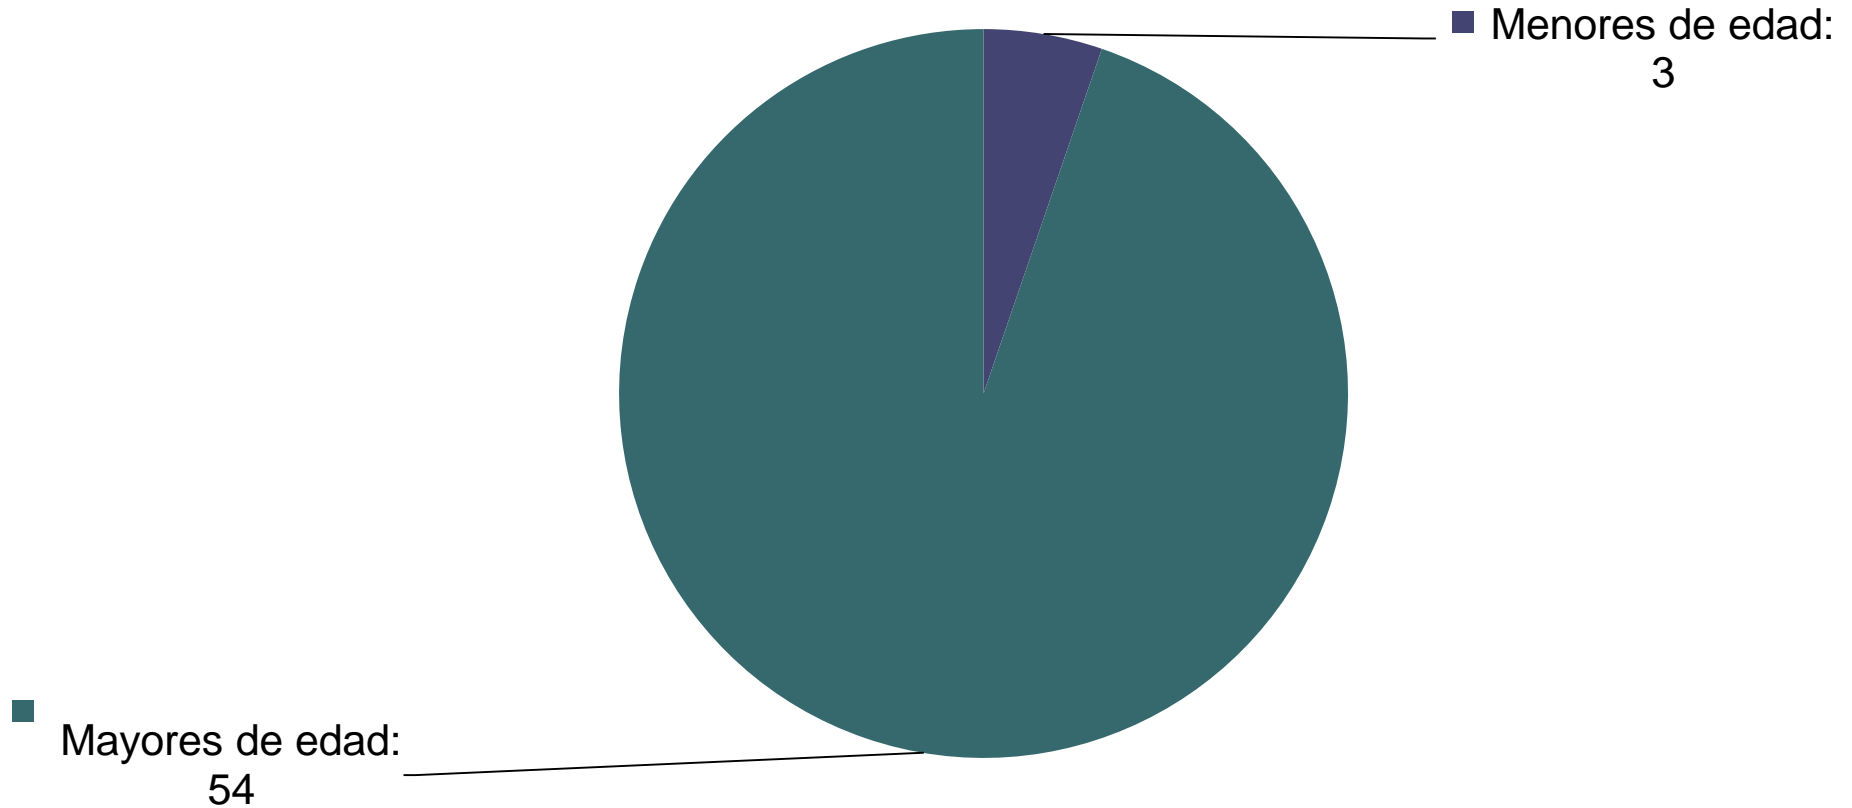

Ministerio de Justicia
y Derechos Humanos
Argentina

Datos provisorios PNR recabados a partir de las intervenciones realizadas por este Programa.

Total mensual de víctimas rescatadas y/o asistidas Período noviembre 2023

Período: 29 de octubre al 28 de noviembre 2023

Ministerio de Justicia
y Derechos Humanos
Argentina

Datos provisorios PNR recabados a partir de las intervenciones realizadas por este Programa.

Distribución según edad de las víctimas (Mayores/menores de 18 años) Período noviembre 2023