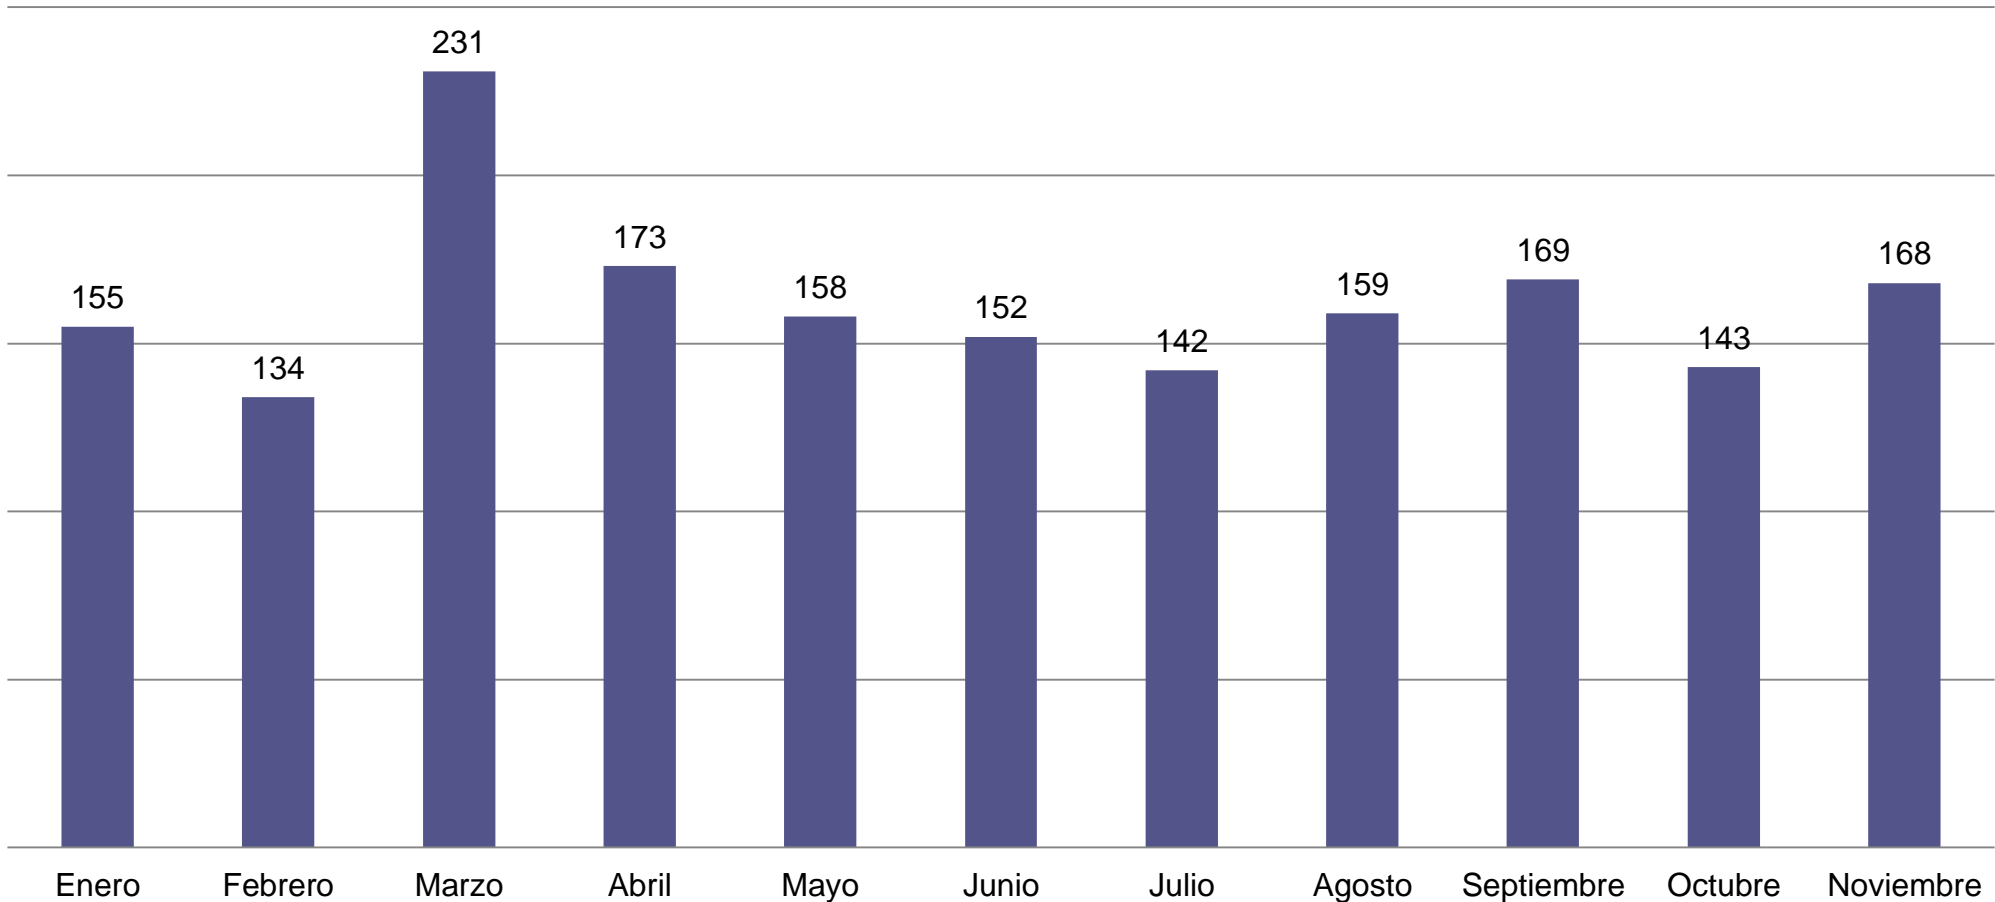

Línea 145

Denuncias desde enero de 2012 hasta noviembre de 2023

Total: 22.932

Ministerio de Justicia
y Derechos Humanos
Argentina

Datos provisorios PNR recabados a partir de las intervenciones realizadas por este Programa.

Línea 145

Denuncias desde enero de 2012 hasta noviembre de 2023

Total: 22.932

Ministerio de Justicia
y Derechos Humanos
Argentina

Denuncias recibidas en la Línea 145 Desde enero hasta noviembre de 2023

Ministerio de Justicia
y Derechos Humanos
Argentina

Datos provisorios PNR recabados a partir de las intervenciones realizadas por este Programa.

Línea 145

Denuncias desde enero hasta noviembre de 2023

Total: 1784

Ministerio de Justicia
y Derechos Humanos
Argentina