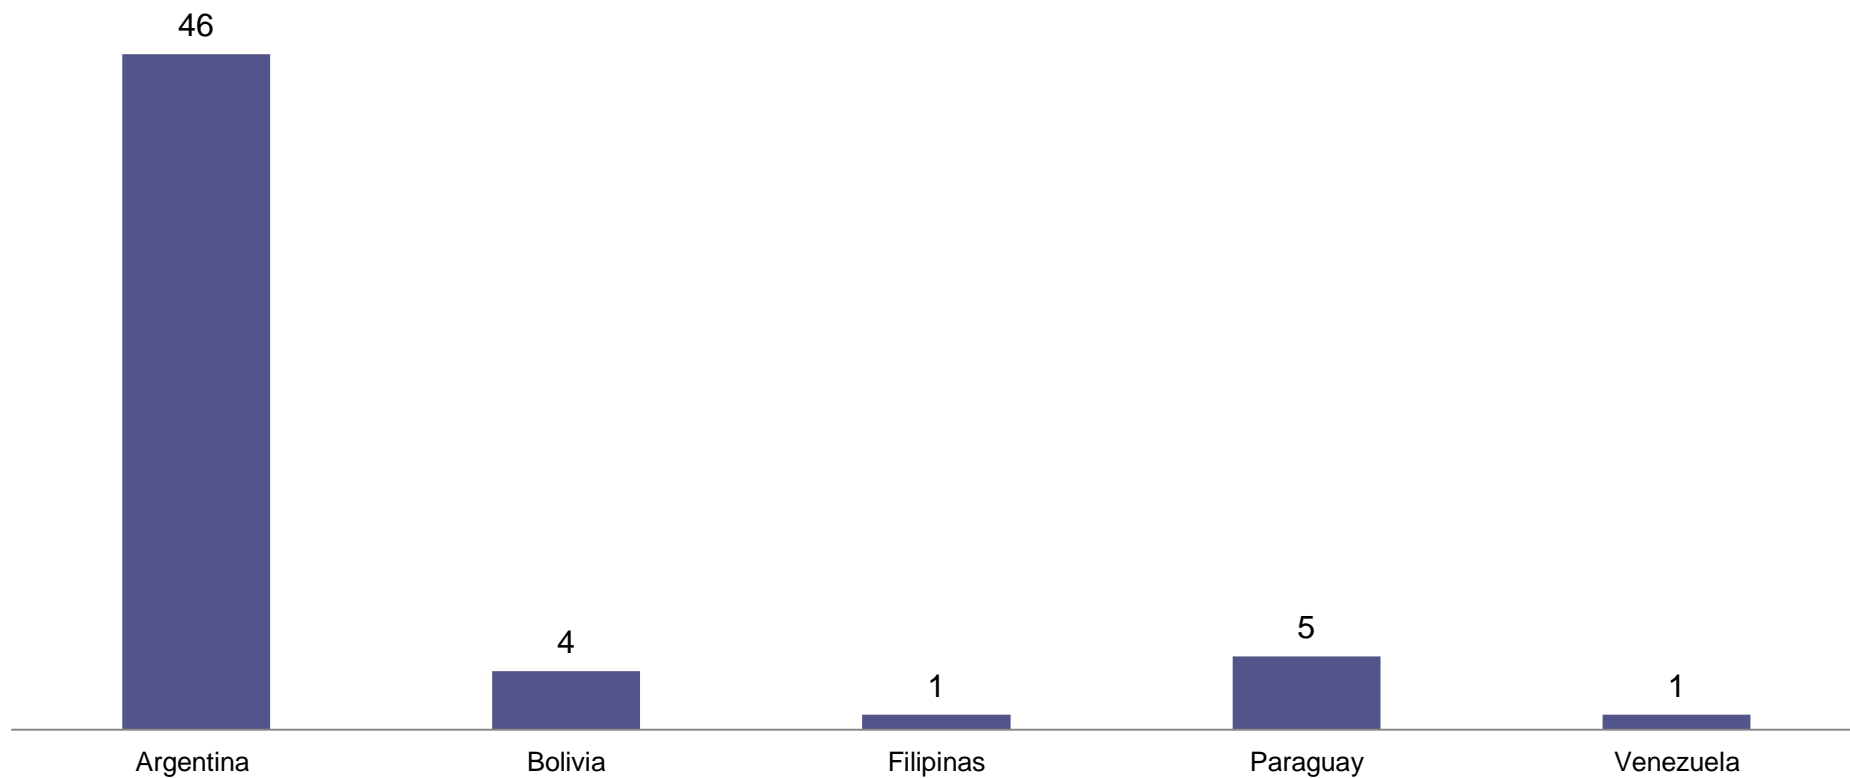

Distribución según nacionalidad de las víctimas

Período noviembre 2023

Período: 29 de octubre al 28 de noviembre 2023

Ministerio de Justicia
y Derechos Humanos
Argentina

Datos provisorios PNR recabados a partir de las intervenciones realizadas por este Programa.