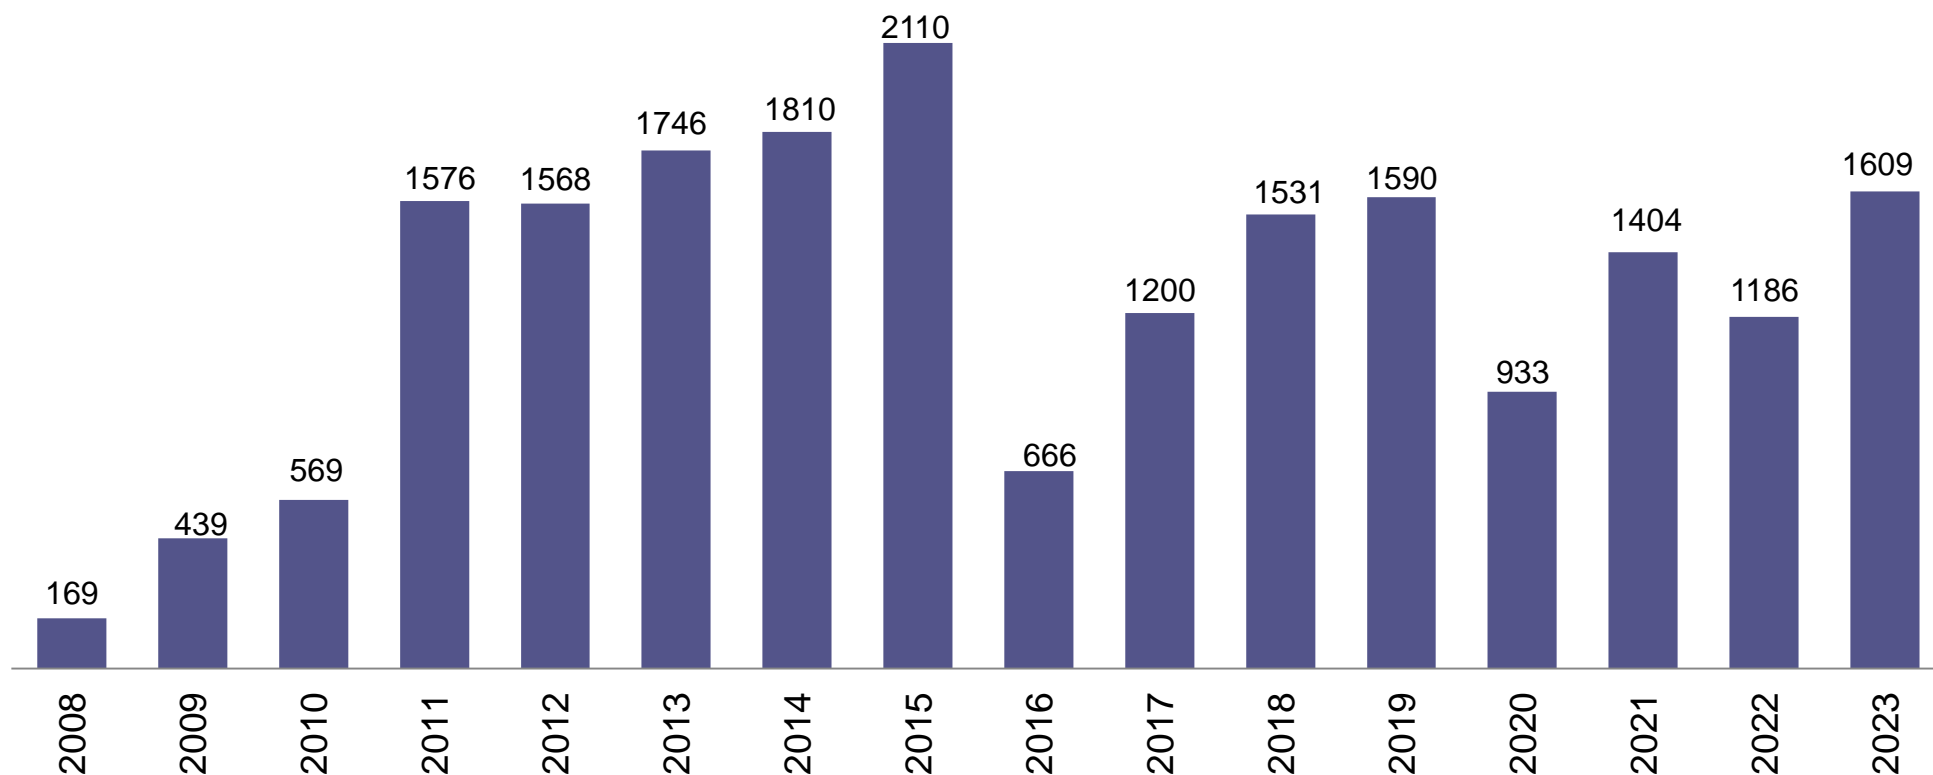

YO LEDIGO NO A LA TRATA

Programa Nacional de Rescate y Acompañamiento a las Personas
Damnificadas por el Delito de Trata

Ministerio de Justicia
y Derechos Humanos
Argentina

Datos estadísticos históricos de víctimas rescatadas y/o asistidas

Ministerio de Justicia
y Derechos Humanos
Argentina

Datos provisorios PNR recabados a partir de las intervenciones realizadas por este Programa.

Desde la sanción de la Ley 26.364 (año 2008) hasta noviembre de 2023 se han rescatado y/o asistido a un total de 20.106 víctimas

Datos provisorios PNR recabados a partir de las intervenciones realizadas por este Programa.

Total de víctimas rescatadas y / o asistidas Período desde enero hasta noviembre de 2023

Período desde 01 de enero al 28 de noviembre de 2023