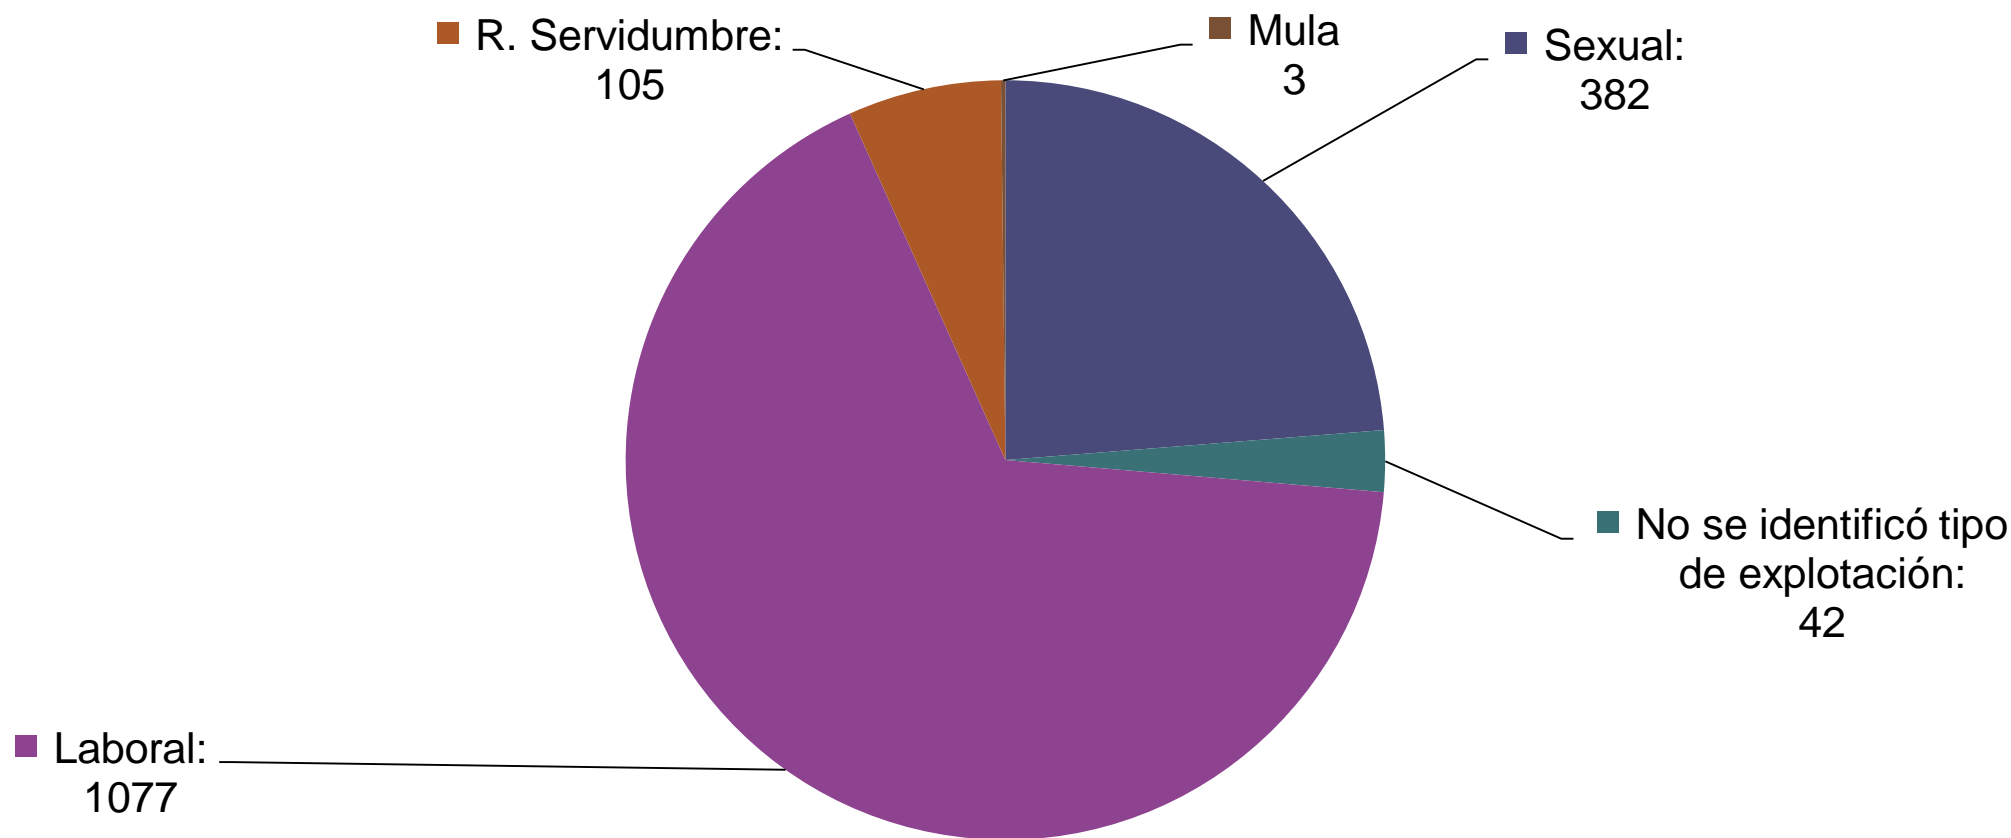

Ministerio de Justicia
y Derechos Humanos
Argentina

Datos provisorios PNR recabados a partir de las intervenciones realizadas por este Programa.

Distribución según edad de las víctimas (Mayores/menores de 18 años) Enero – Noviembre de 2023

Período .01 de enero al 28 de noviembre de 2023

Ministerio de Justicia
y Derechos Humanos
Argentina

Datos provisorios PNR recabados a partir de las intervenciones realizadas por este Programa.

Distribución según género de las víctimas Enero – Noviembre de 2023

Período :01 de enero al 28 de noviembre de 2023

Ministerio de Justicia
y Derechos Humanos
Argentina

Datos provisorios PNR recabados a partir de las intervenciones realizadas por este Programa.

Víctimas según tipo de explotación Enero - Noviembre de 2023