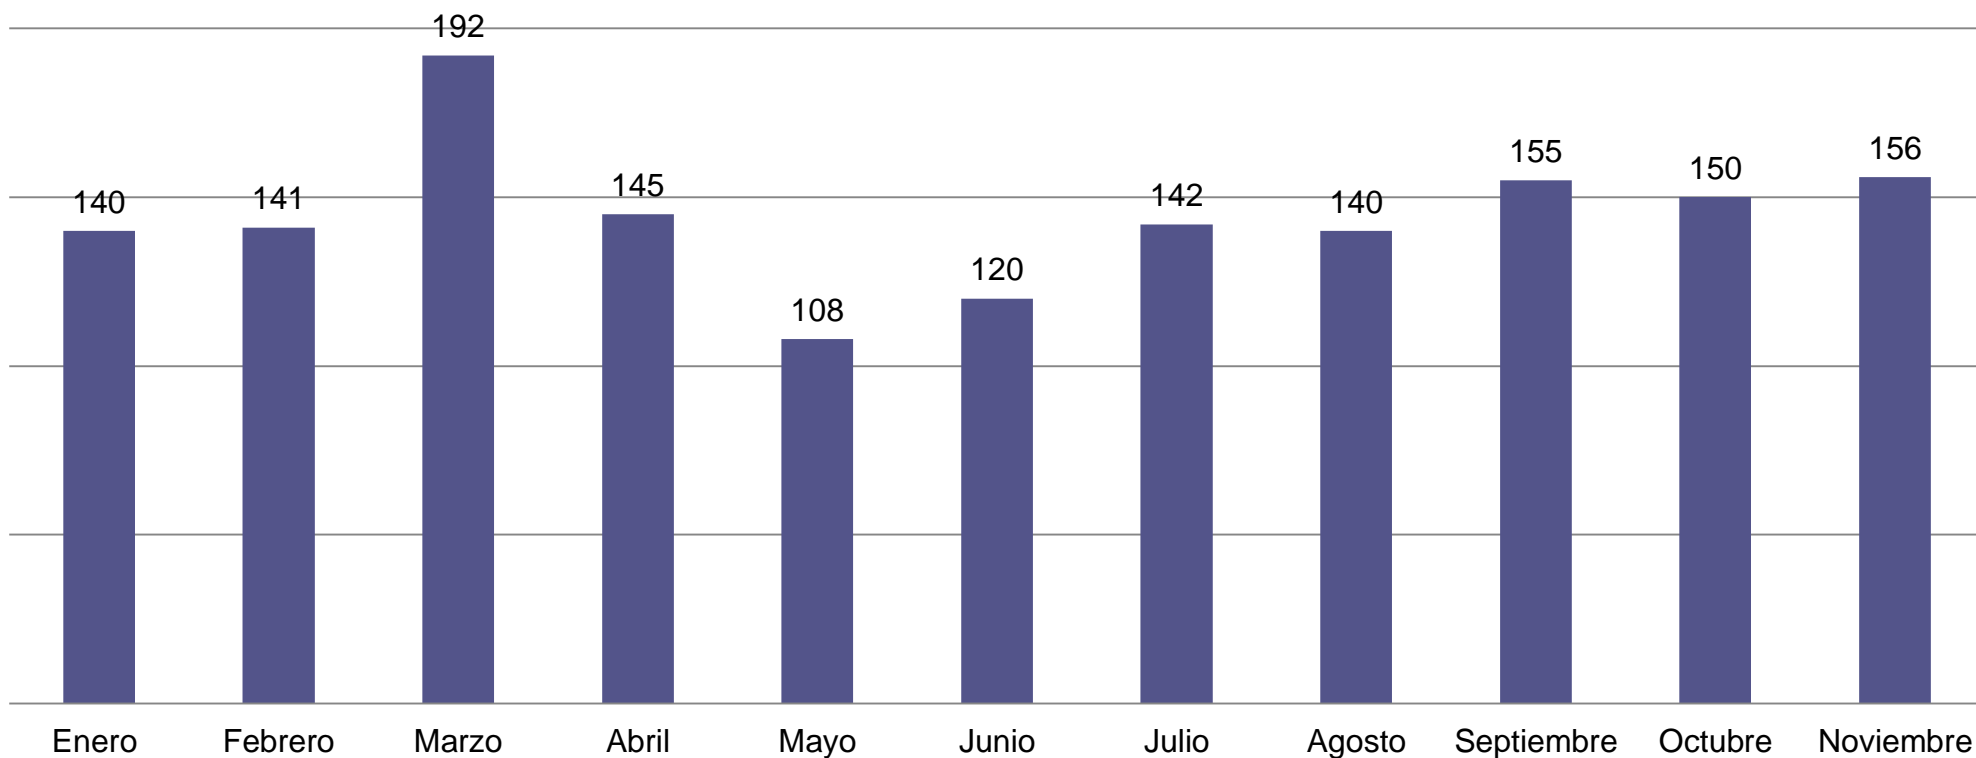

Orientaciones brindadas en la Línea 145, desde enero de 2012 hasta noviembre de 2023

Ministerio de Justicia
y Derechos Humanos
Argentina

Línea 145

Orientaciones desde enero de 2012 hasta noviembre de 2023

Total: 13.170

Ministerio de Justicia
y Derechos Humanos
Argentina

Datos provisorios PNR recabados a partir de las intervenciones realizadas por este Programa.

Orientaciones brindadas en la Línea 145 desde enero hasta noviembre de 2023

Ministerio de Justicia
y Derechos Humanos
Argentina

Datos provisorios PNR recabados a partir de las intervenciones realizadas por este Programa.

Línea 145
Orientaciones desde enero hasta noviembre de 2023
Total: 1589