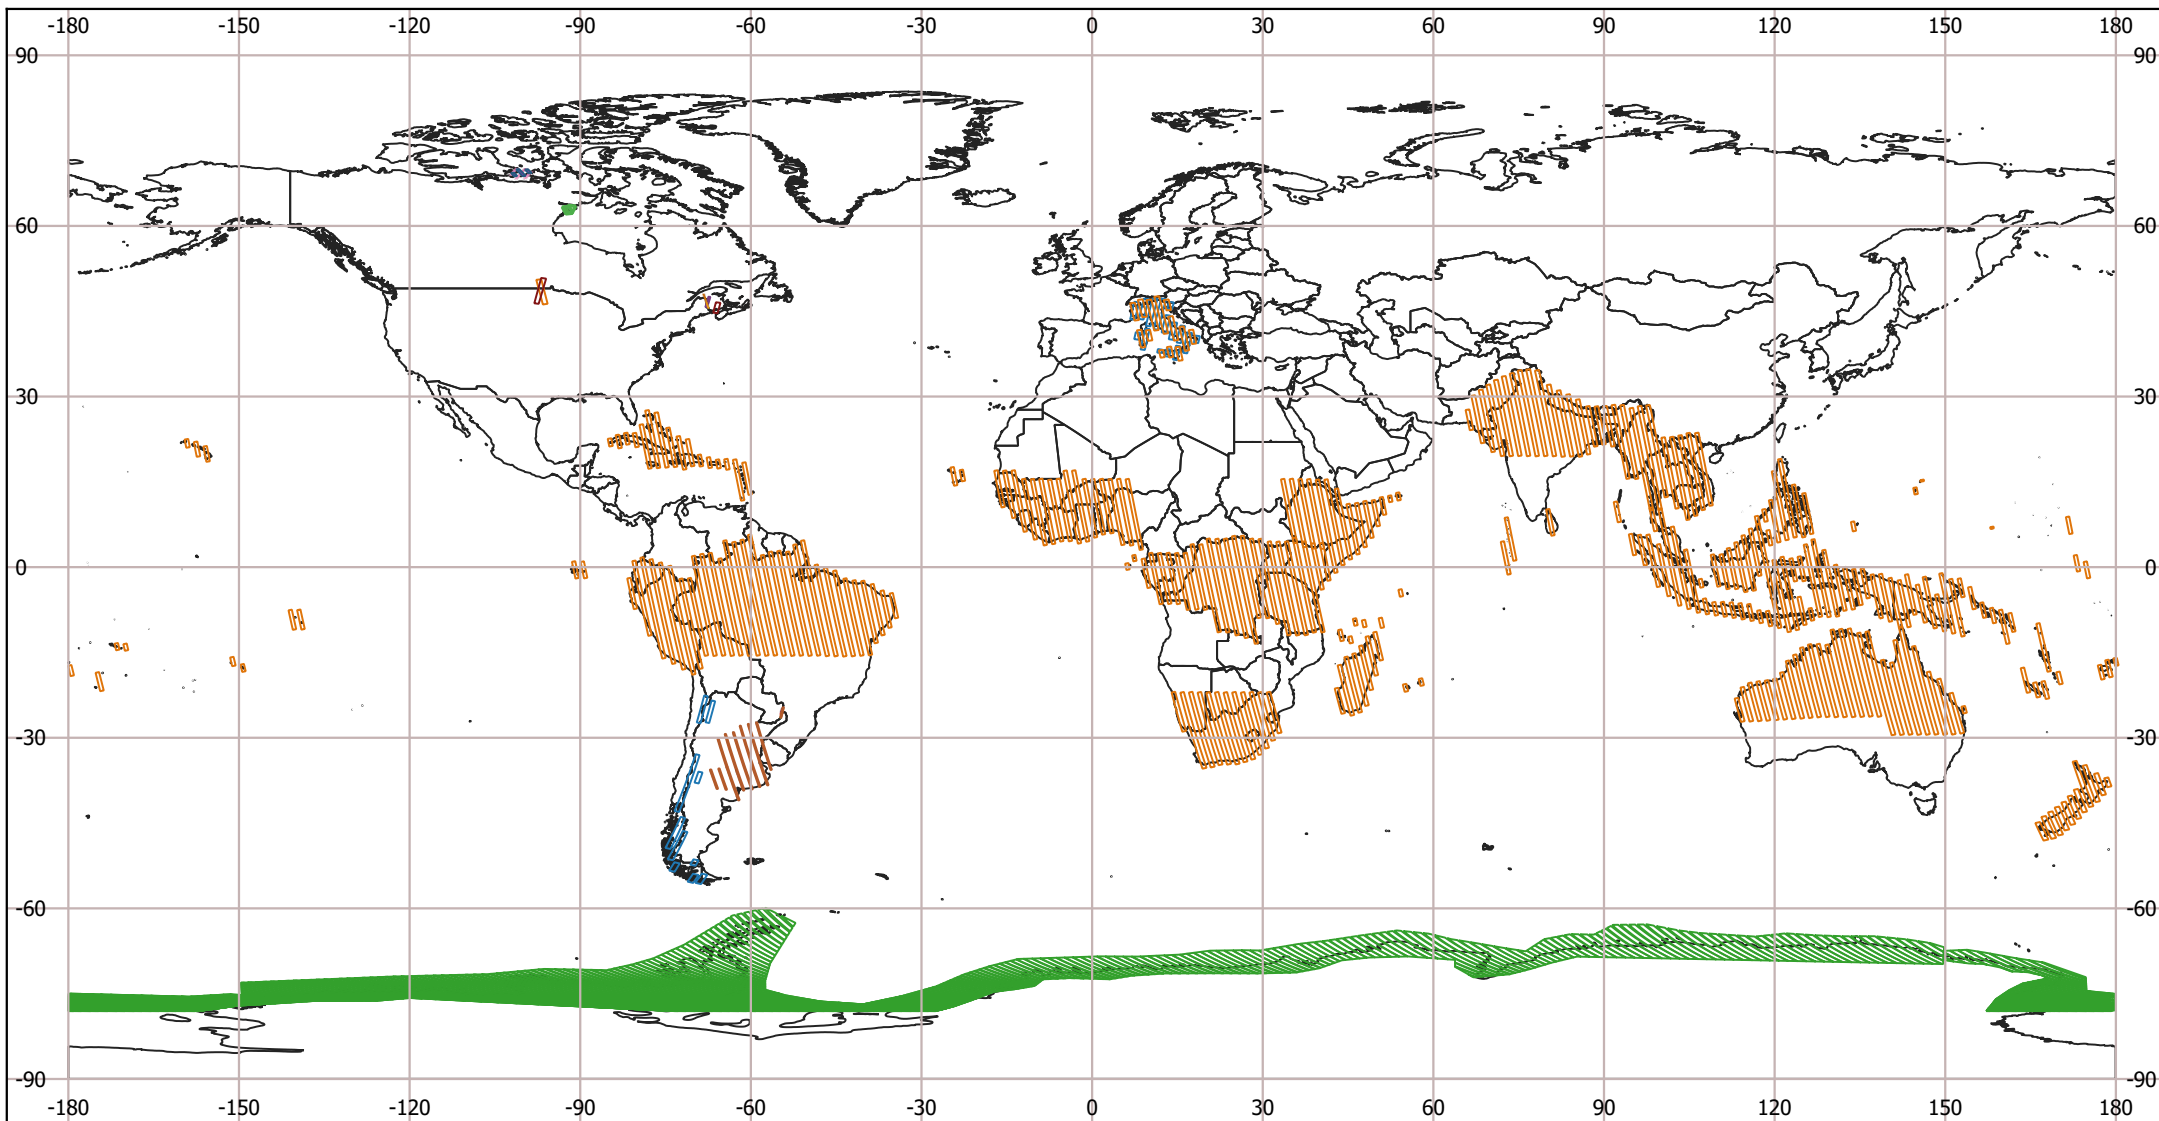

SAOCOM IMAS CYCLE 17 STRIPMAP

(Sep 13 - Sep 28 2020)

Legend

Abbreviations

SM Stripmap	DES Descending
TN Topsar Narrow	SP Single Polarization
TW Topsar Wide	DP Dual Polarization
ASC Ascending	QP Quad Polarization

Coordinate Reference System WGS 84 - EPSG 4326

Países del mundo
 "Capa descargada de <http://tapiquen-sig.jimdo.com>. Carlos Efraín Porto Tapiquén. Orogénesis Soluciones Geográficas. Porlamar, Venezuela, 2015."