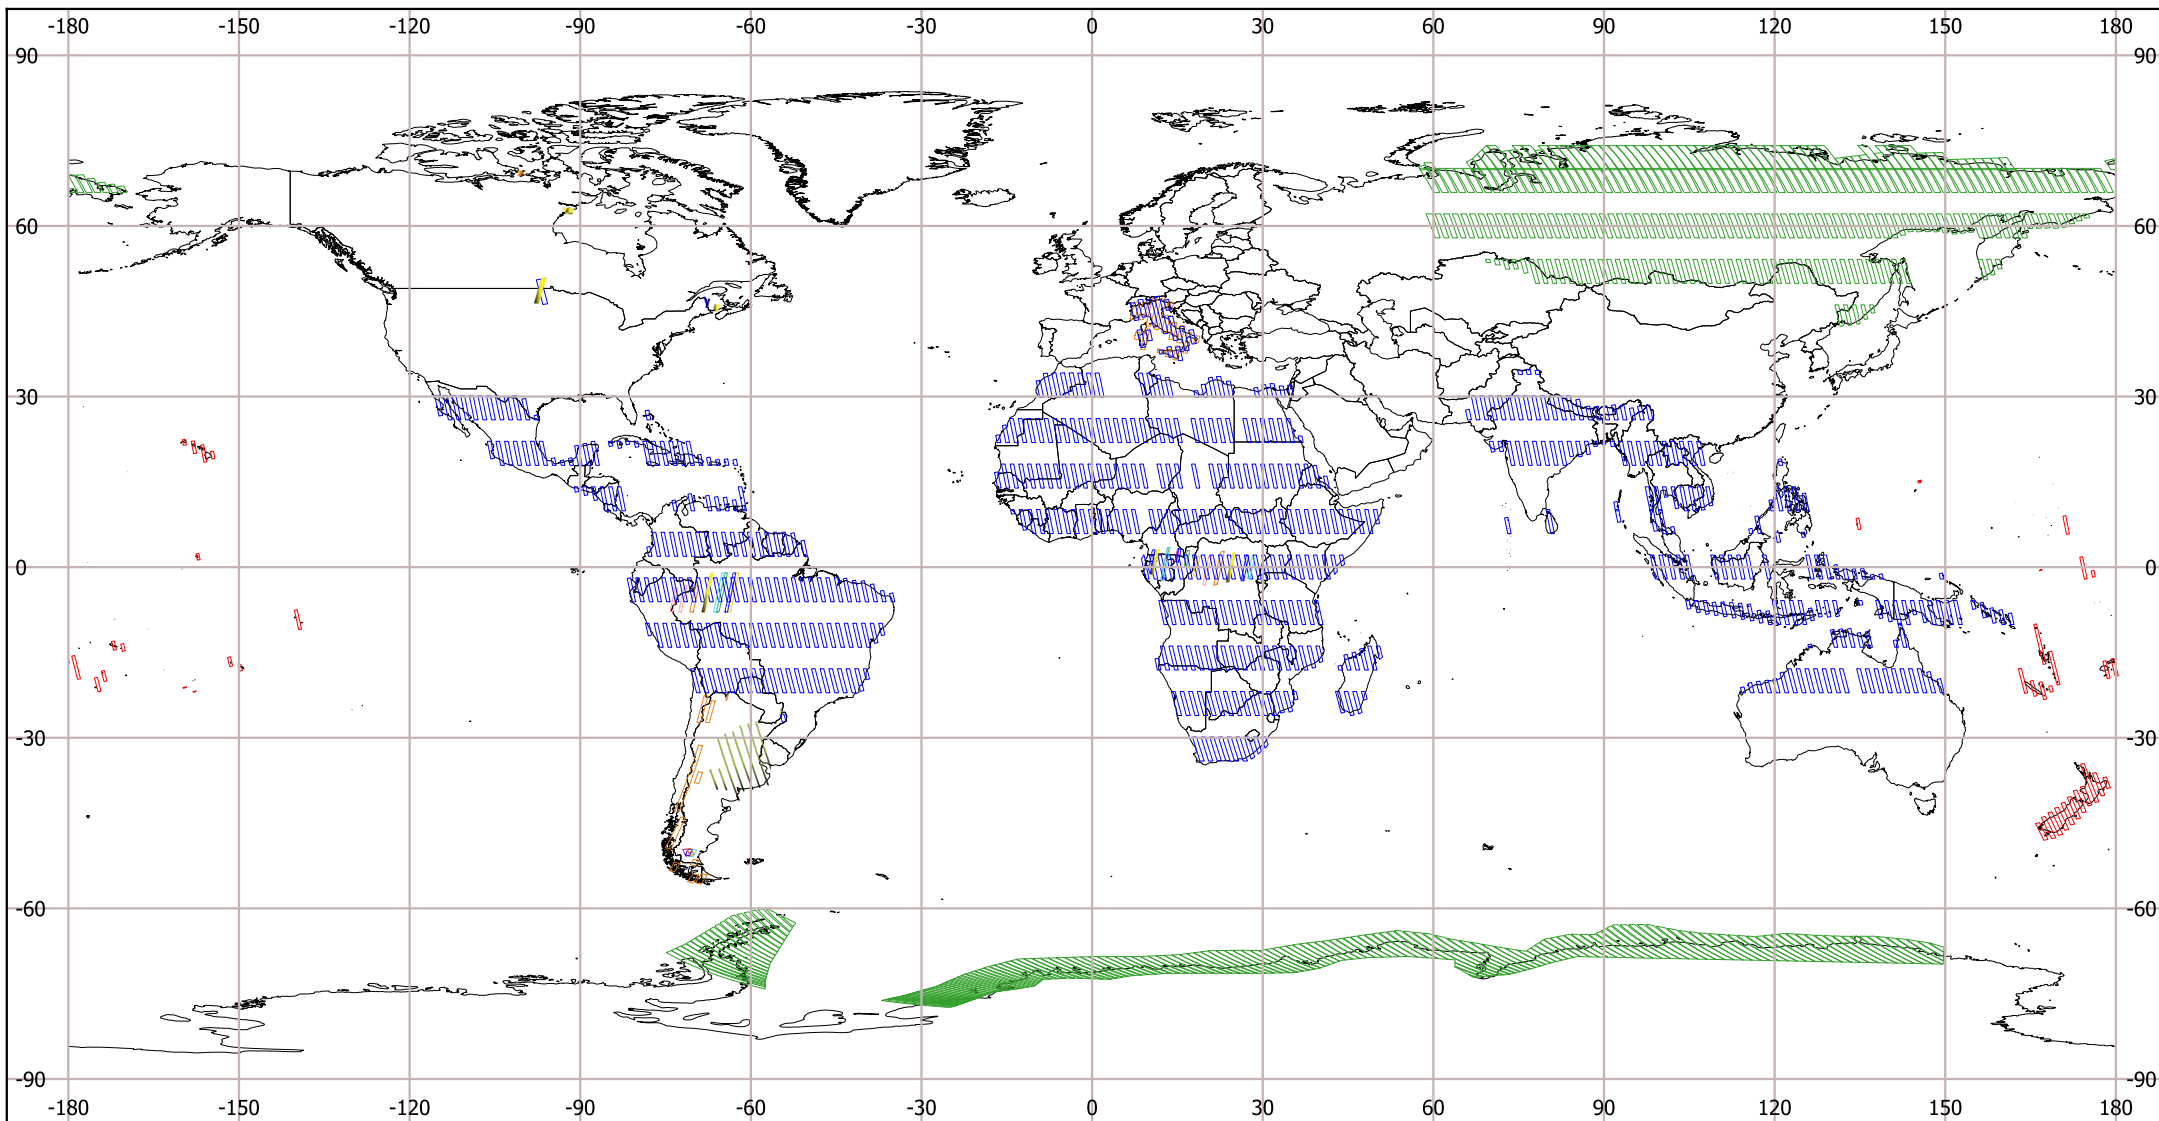

# SAOCOM 1A IMAS CYCLE 18 STRIPMAP

(Sep 30 - Oct 15 2021)

### Legend

S1DP_ASC	S2DP_ASC	S3DP_DES	S4QP_ASC	S6DP_ASC	S8DP_DES
S1DP_DES	S2DP_DES	S3QP_DES	S4QP_DES	S6DP_DES	S9DP_DES
S1QP_ASC	S3SP_ASC	S4DP_ASC	S5DP_ASC	S7DP_DES	S9QP_ASC
S1QP_DES	S3SP_DES	S4DP_DES	S5DP_DES	S7QP_DES	

### Abbreviations

<b>S</b> Stripmap	<b>DES</b> Descending
<b>TN</b> Topsar Narrow	<b>SP</b> Single Polarization
<b>TW</b> Topsar Wide	<b>DP</b> Dual Polarization
<b>ASC</b> Ascending	<b>QP</b> Quad Polarization

Coordinate Reference System WGS 84 - EPSG 4326

Países del mundo  
 "Capa descargada de <http://tapiquen-sig.jimdo.com>. Carlos Efraín Porto Tapiquén. Orogénesis Soluciones Geográficas. Porlamar, Venezuela, 2015."