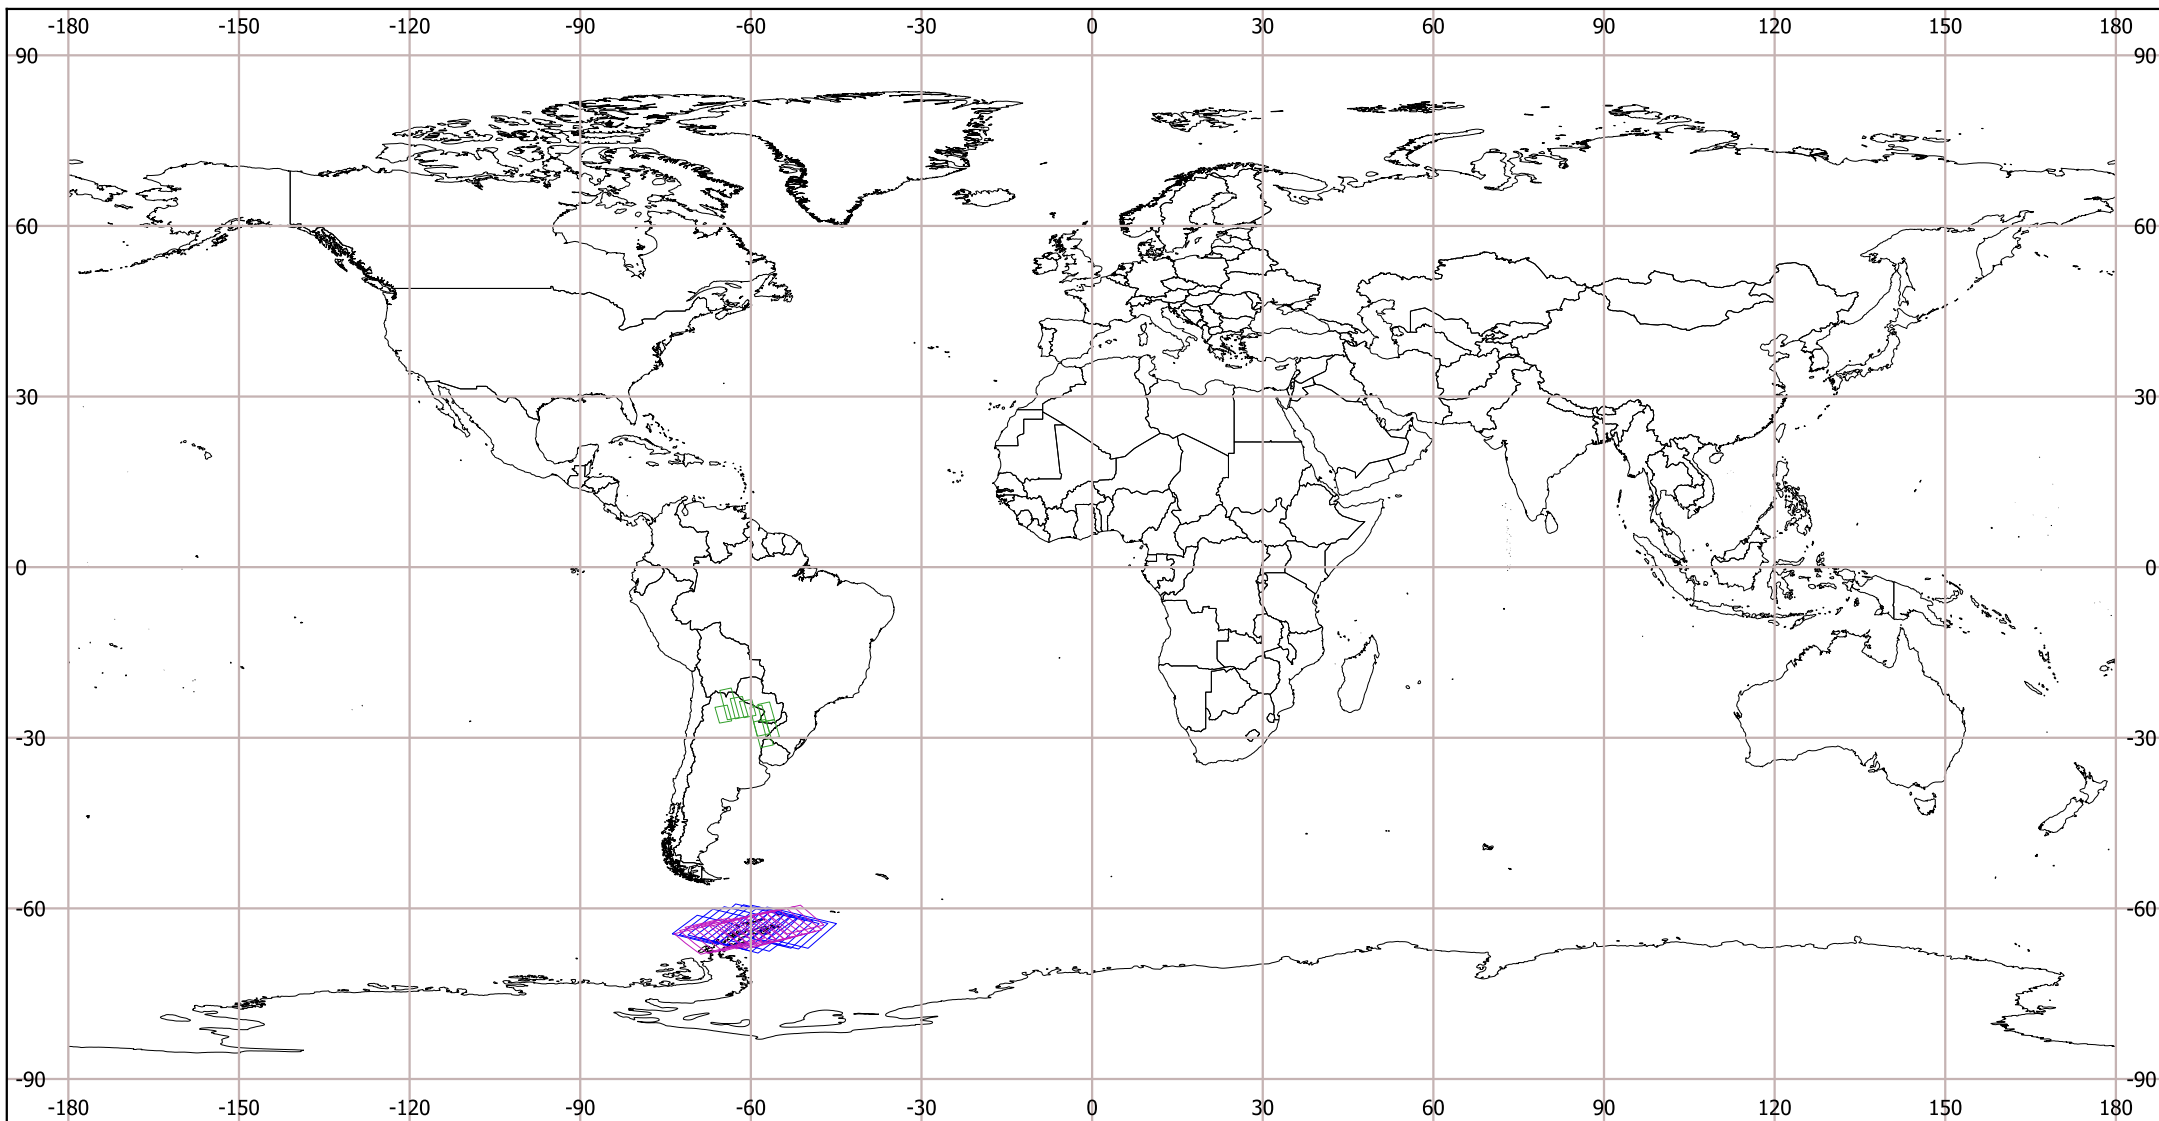

SAOCOM 1A IMAS CYCLE 22 TOPSAR WIDE

(Dec 03 - Dec 18 2021)

Legend

TWDP_ASC
 TWDP_DES
 TWQP_ASC

Abbreviations

S Stripmap	DES Descending
TN Topsar Narrow	SP Single Polarization
TW Topsar Wide	DP Dual Polarization
ASC Ascending	QP Quad Polarization

Coordinate Reference System WGS 84 - EPSG 4326

Países del mundo
 "Capa descargada de <http://tapiquen-sig.jimdo.com>. Carlos
 Efraín Porto Tapiquén. Orogénesis Soluciones Geográficas.
 Porlamar, Venezuela, 2015."