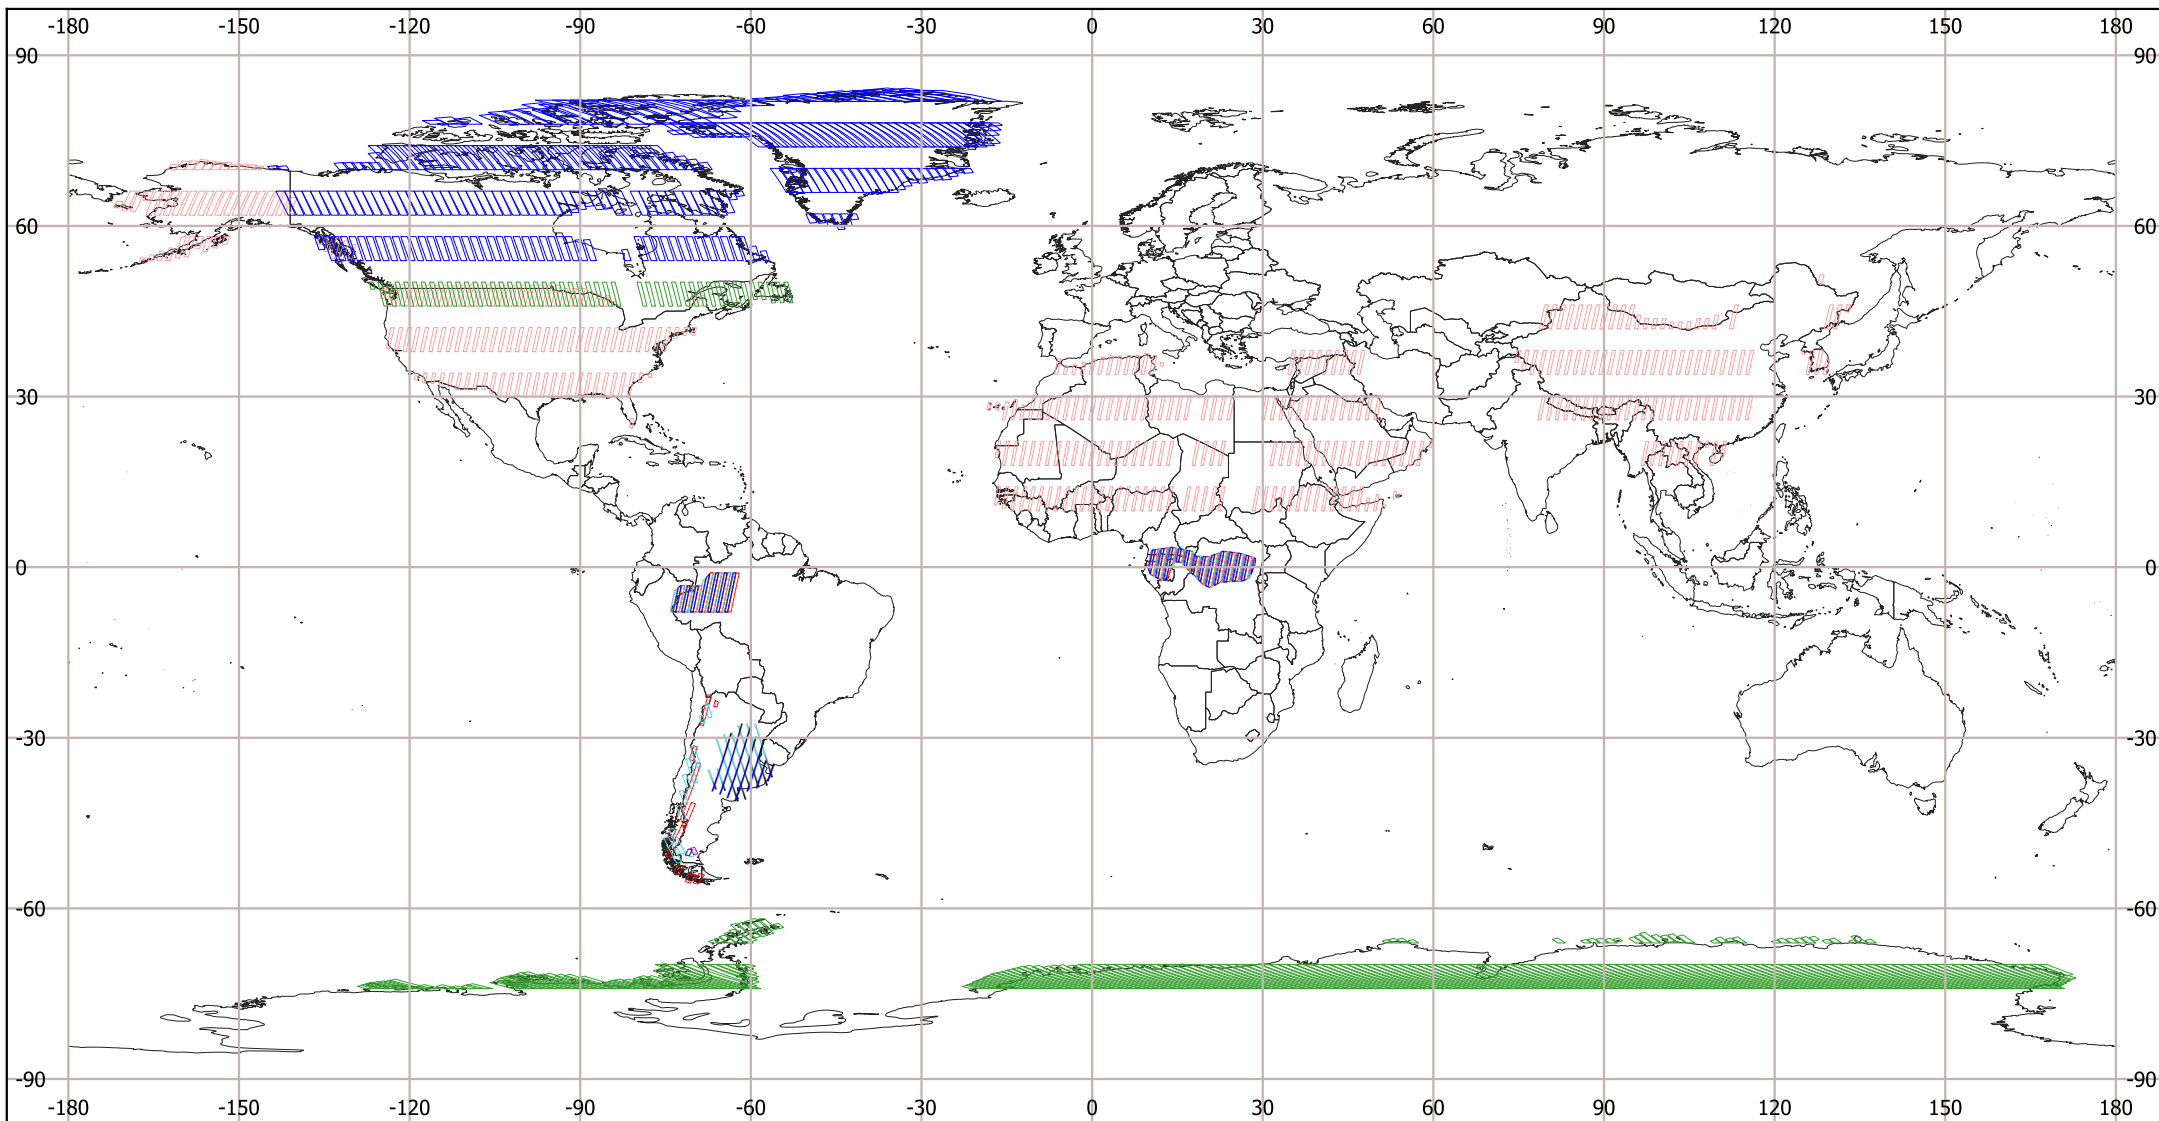

SAOCOM 1B IMAS CYCLE 21 STRIPMAP

(Nov 17 - Dec 02 2021)

Legend

 S1DP_DES	 S3DP_ASC	 S4DP_DES	 S5DP_DES	 S8DP_DES
 S2DP_ASC	 S3DP_DES	 S4QP_DES	 S6DP_DES	 S8QP_ASC
 S2DP_DES	 S4DP_ASC	 S5DP_ASC	 S7DP_DES	 S9DP_DES

Abbreviations

S Stripmap	DES Descending
TN Topsar Narrow	SP Single Polarization
TW Topsar Wide	DP Dual Polarization
ASC Ascending	QP Quad Polarization

Coordinate Reference System WGS 84 - EPSG 4326

Países del mundo
 "Capa descargada de <http://tapiquen-sig.jimdo.com>. Carlos Efraín Porto Tapiquén. Orogénesis Soluciones Geográficas. Porlamar, Venezuela, 2015."