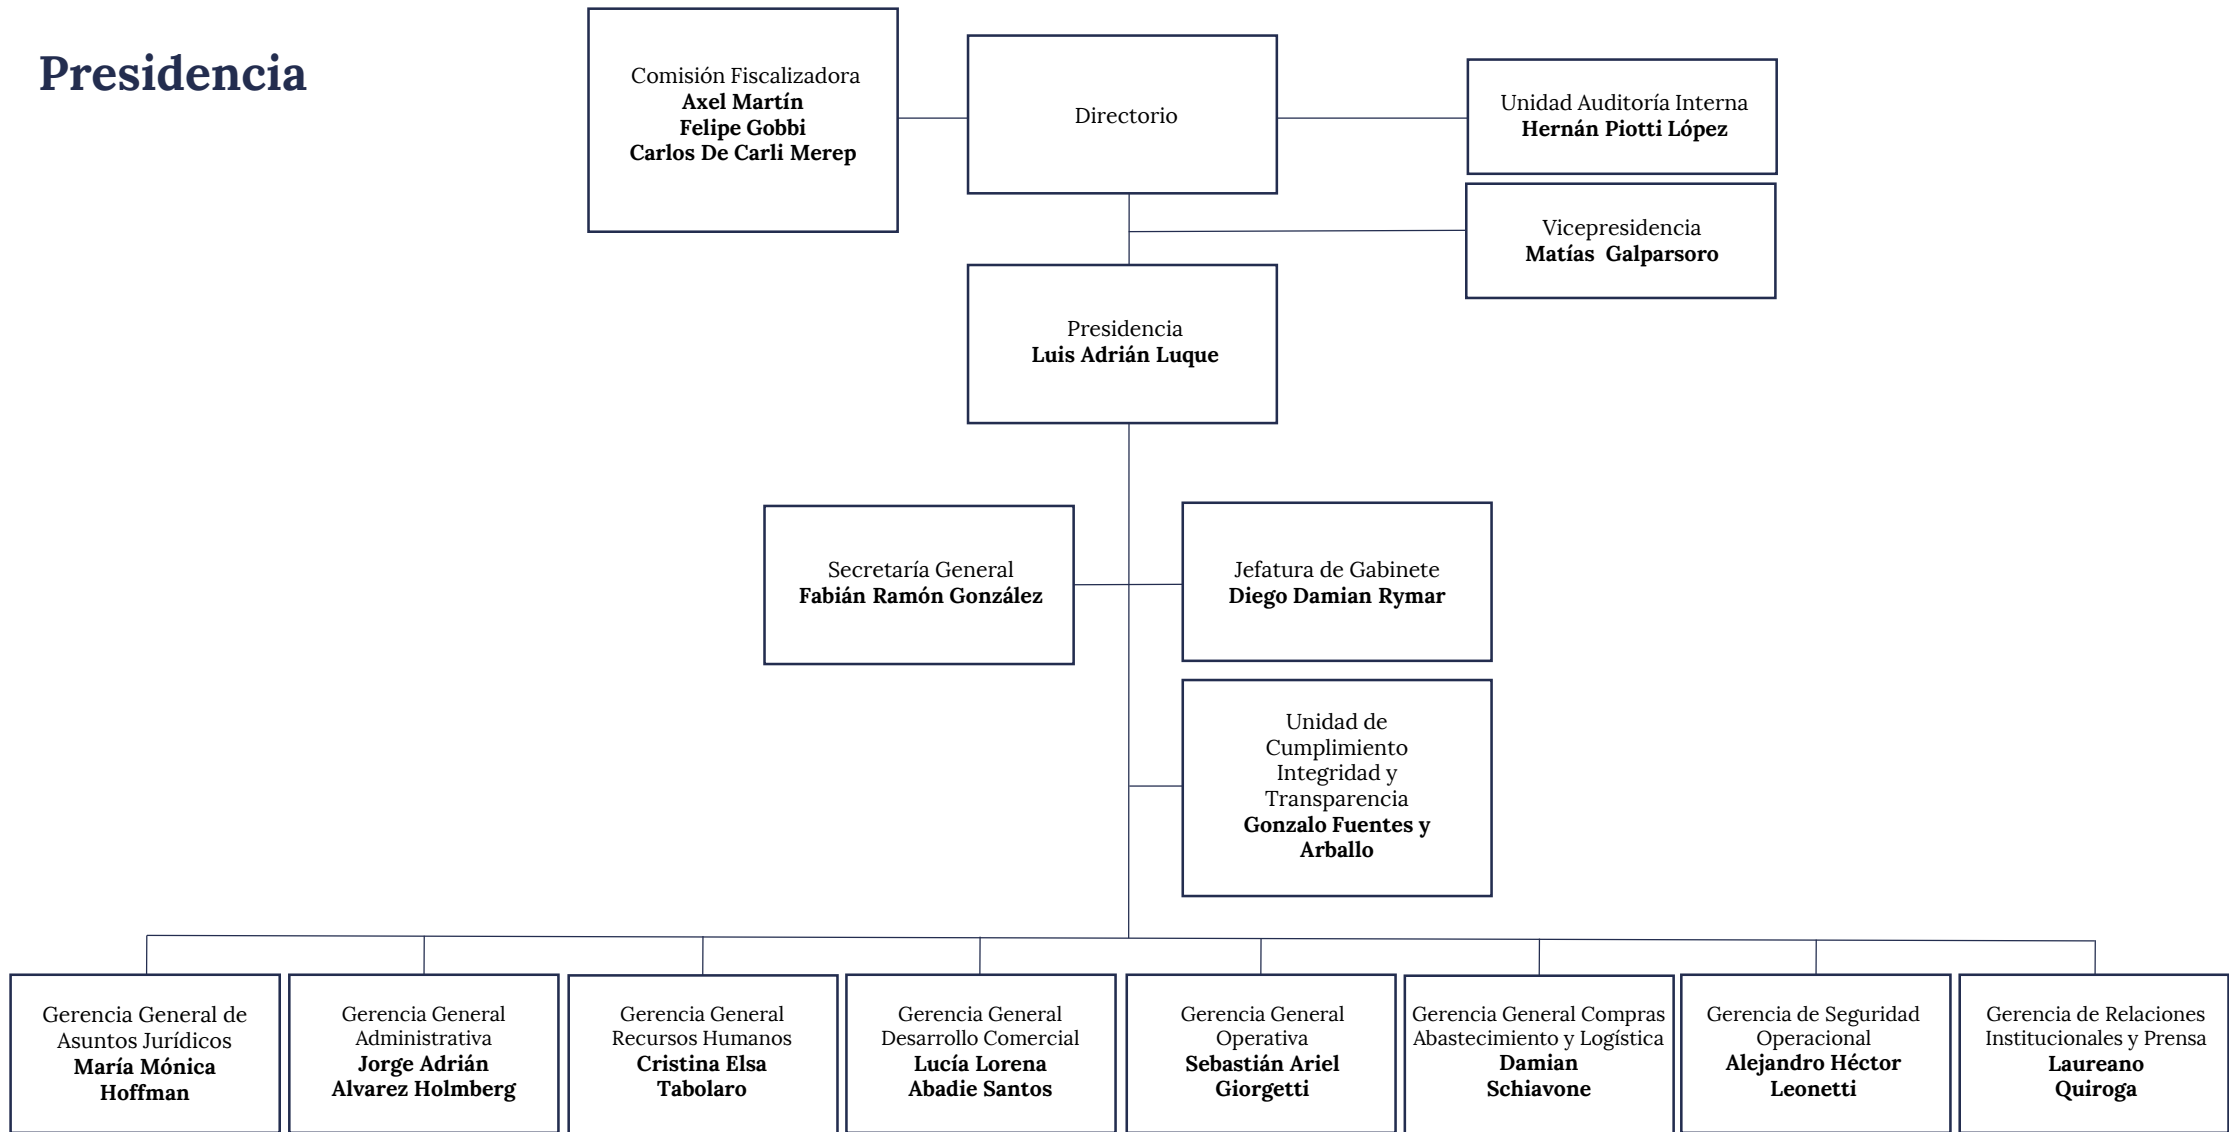

Presidencia

Gerencia General de Asuntos Jurídicos

Gerencia General Administrativa

Gerencia General Recursos Humanos

Gerencia General Operativa

Gerencia General Operativa
Sebastián Ariel Giorgetti

Gerencia Ingeniería
José Emilio Sánchez

Gerencia Tec. de la Info. e Innovación y Telecomunicaciones
Leonel Hernán Miglioli

Gerencia de Regionales
Fabian Abel Benitez

Gerencia Material Rodante
Vacante

Gerencia de Coordinación de Mantenimiento
José Pedulla

Gerencia Procesos y Proyectos
Ariel Sebastián Bruschetti

Gerencia Vía y Obras
Javier Otto Krause

Gerencia Línea Belgrano Sur
Horacio Luis Martinez

Gerencia Línea San Martín
Hernán Alberto Tuppo

Gerencia Línea Sarmiento
Víctor Walter Grandi

Gerencia Línea Mitre
Maximiliano Aguerre

Gerencia Línea Roca
Gonzalo Martín Ferretti

Gerencia de Enlace con CNRT y otros Organismos externos de control
Gonzalo Martín Bagu

Gerencia General Compras, Abastecimiento y Logística