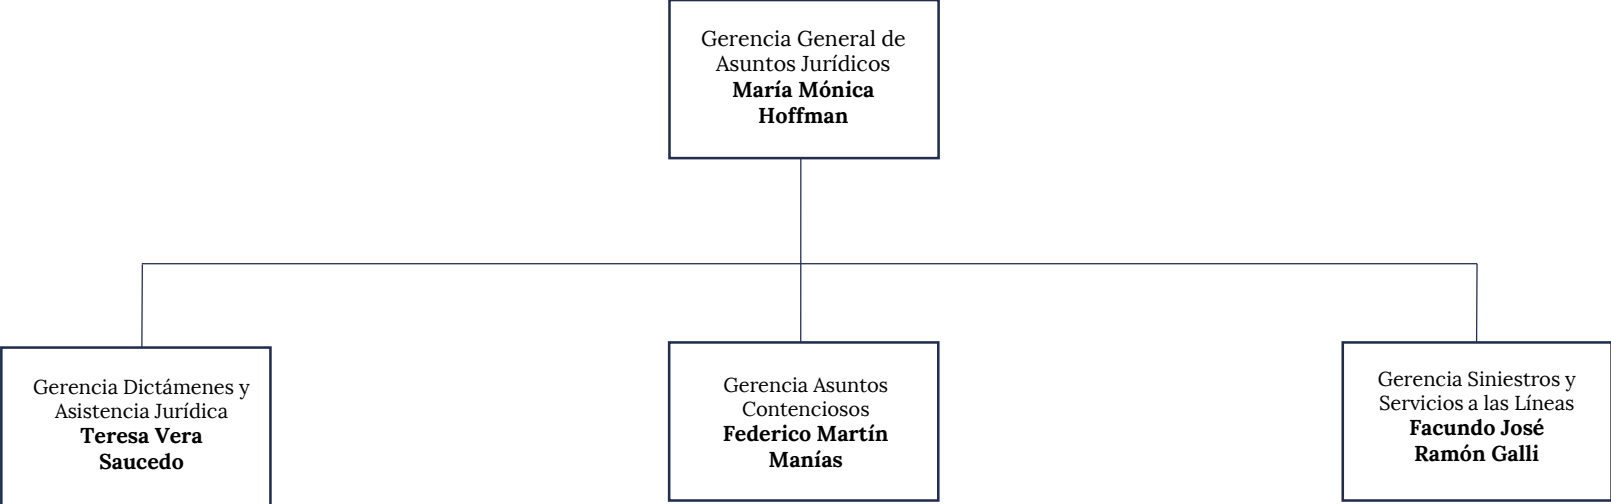

Presidencia

Gerencia General de Asuntos Jurídicos

Gerencia General Administrativa

Gerencia General Recursos Humanos

Gerencia General Operativa

Gerencia General Operativa
Sebastián Ariel Giorgetti

Gerencia Ingeniería
José Emilio Sánchez

Gerencia Tec. de la Info. e Innovación y Telecomunicaciones
Leonel Hernán Miglioli

Gerencia de Regionales
Fabian Abel Benitez

Gerencia Material Rodante
Vacante

Gerencia de Coordinación de Mantenimiento
José Pedulla

Gerencia Procesos y Proyectos
Ariel Sebastián Bruschetti

Gerencia Vía y Obras
Javier Otto Krause

Gerencia Línea Belgrano Sur
Horacio Luis Martinez

Gerencia Línea San Martín
Hernán Alberto Tuppo

Gerencia Línea Sarmiento
Víctor Walter Grandi