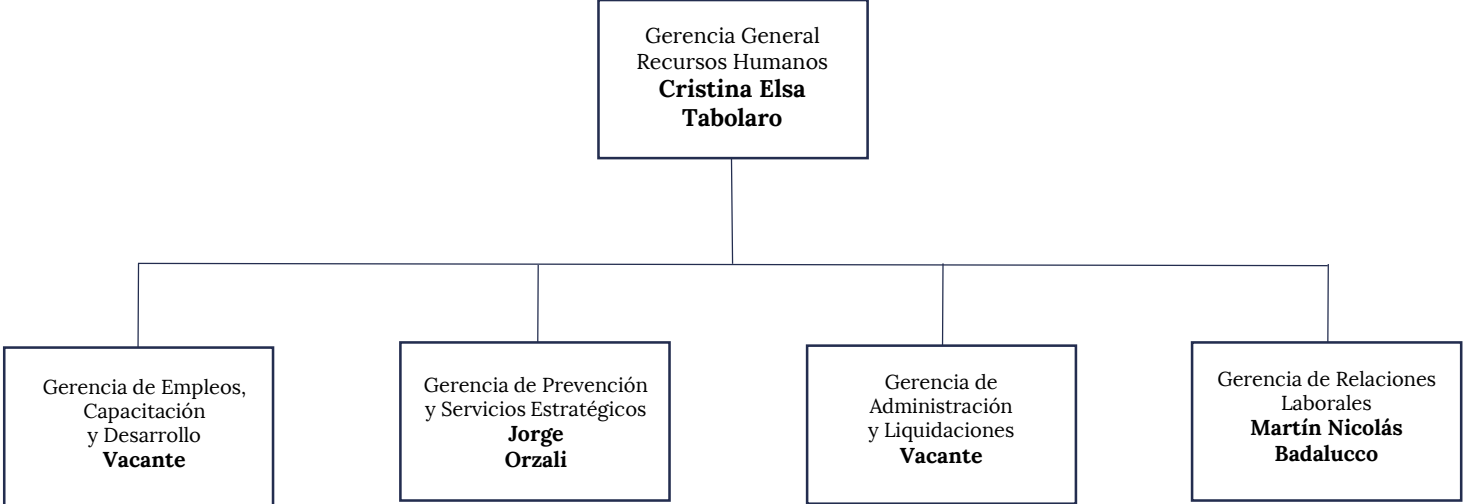

Presidencia

Gerencia General de Asuntos Jurídicos

Gerencia General Administrativa

Gerencia General Recursos Humanos

Gerencia General Operativa

Gerencia General Operativa
Sebastián Ariel Giorgetti

Gerencia Ingeniería
José Emilio Sánchez

Gerencia Tec. de la Info. e Innovación y Telecomunicaciones
Leonel Hernán Miglioli

Gerencia de Regionales
Fabian Abel Benitez

Gerencia Material Rodante
Vacante

Gerencia de Coordinación de Mantenimiento
José Pedulla

Gerencia Procesos y Proyectos
Ariel Sebastián Bruschetti

Gerencia Vía y Obras
Javier Otto Krause

Gerencia Línea Belgrano Sur
Horacio Luis Martinez

Gerencia Línea San Martín
Hernán Alberto Tuppo

Gerencia Línea Sarmiento
Víctor Walter Grandi

Gerencia Línea Mitre
Maximiliano Aguerre

Gerencia Línea Roca
Gonzalo Martín Ferretti

Gerencia de Enlace con CNRT y otros Organismos externos de control
Gonzalo Martín Bagu

Gerencia General Compras, Abastecimiento y Logística