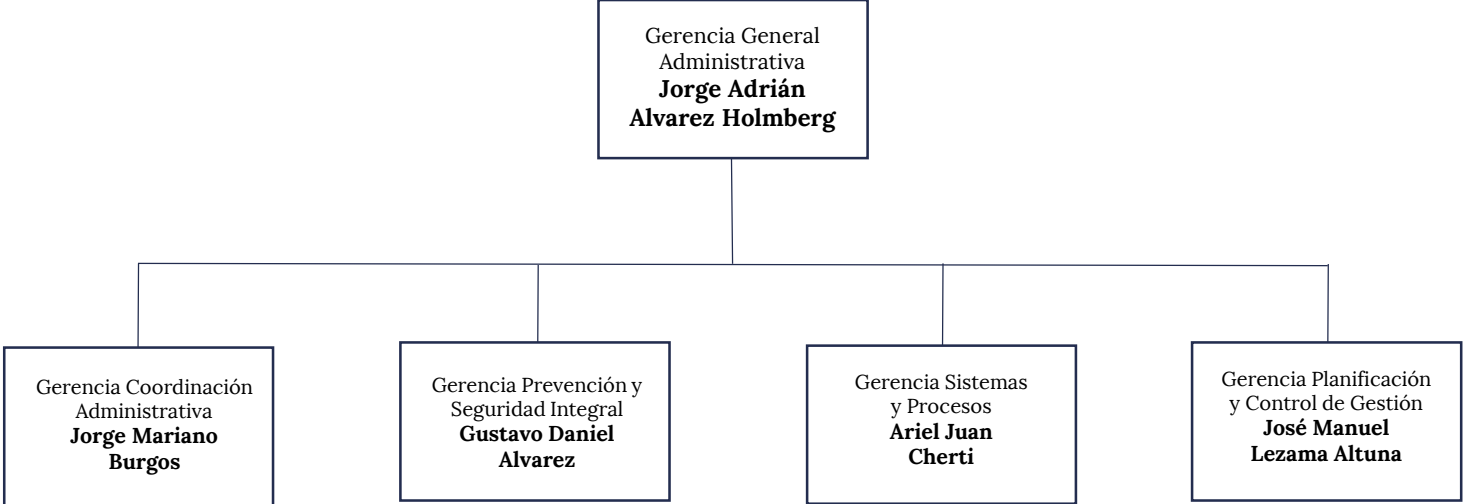

Presidencia

Gerencia General de Asuntos Jurídicos

Gerencia General Administrativa

Gerencia General Recursos Humanos

Gerencia General Operativa

Gerencia General Operativa
Sebastián Ariel Giorgetti

Gerencia Ingeniería
José Emilio Sánchez

Gerencia Tec. de la Info. e Innovación y Telecomunicaciones
Leonel Hernán Miglioli

Gerencia de Regionales
Fabian Abel Benitez

Gerencia Material Rodante
Vacante

Gerencia de Coordinación de Mantenimiento
José Pedulla

Gerencia Procesos y Proyectos
Ariel Sebastián Bruschetti

Gerencia Vía y Obras
Javier Otto Krause

Gerencia Línea Belgrano Sur
Horacio Luis Martinez

Gerencia Línea San Martín
Hernán Alberto Tuppo

Gerencia Línea Sarmiento
Víctor Walter Grandi

Gerencia Línea Mitre
Maximiliano Aguerre

Gerencia Línea Roca
Gonzalo Martín Ferretti

Gerencia de Enlace con CNRT y otros Organismos externos de control
Gonzalo Martín Bagu

Gerencia General Compras, Abastecimiento y Logística