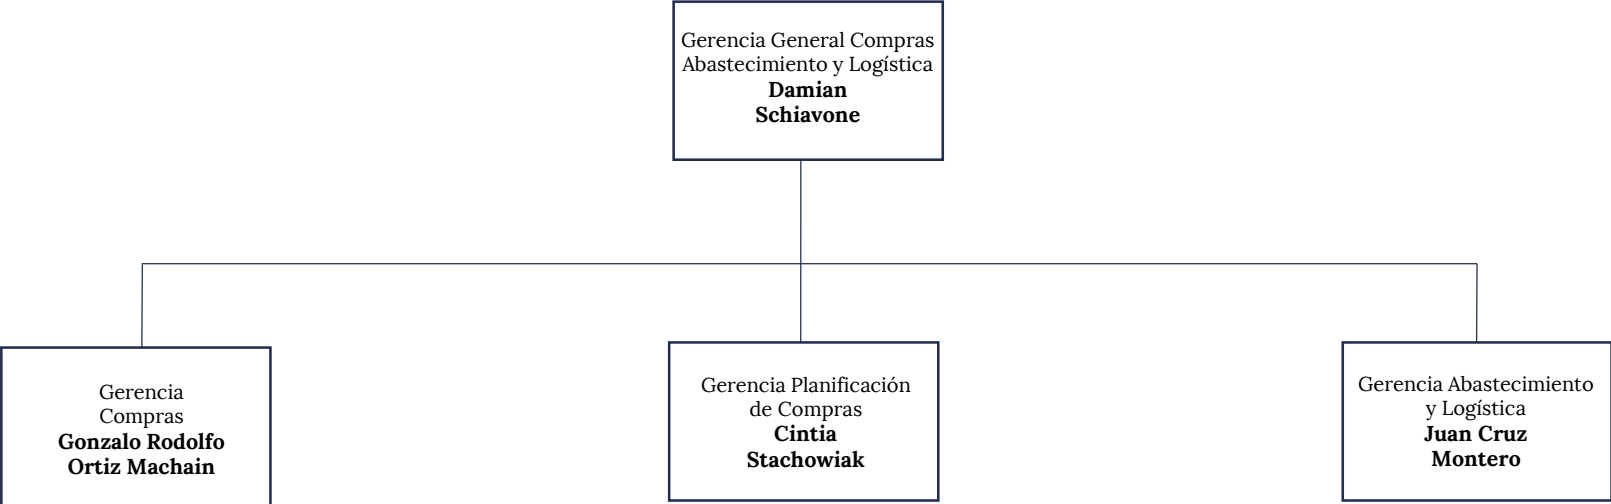

Gerencia Tec. de la Info. e Innovación y Telecomunicaciones
Leonel Hernán Miglioli

Gerencia de Regionales
Fabian Abel Benitez

Gerencia Material Rodante
Vacante

Gerencia de Coordinación de Mantenimiento
José Pedulla

Gerencia Procesos y Proyectos
Ariel Sebastián Bruschetti

Gerencia Vía y Obras
Javier Otto Krause

Gerencia Línea Belgrano Sur
Horacio Luis Martinez

Gerencia Línea San Martín
Hernán Alberto Tuppo

Gerencia Línea Sarmiento
Víctor Walter Grandi

Gerencia Línea Mitre
Maximiliano Aguerre

Gerencia Línea Roca
Gonzalo Martín Ferretti

Gerencia de Enlace con CNRT y otros Organismos externos de control
Gonzalo Martín Bagu

Gerencia General Compras, Abastecimiento y Logística