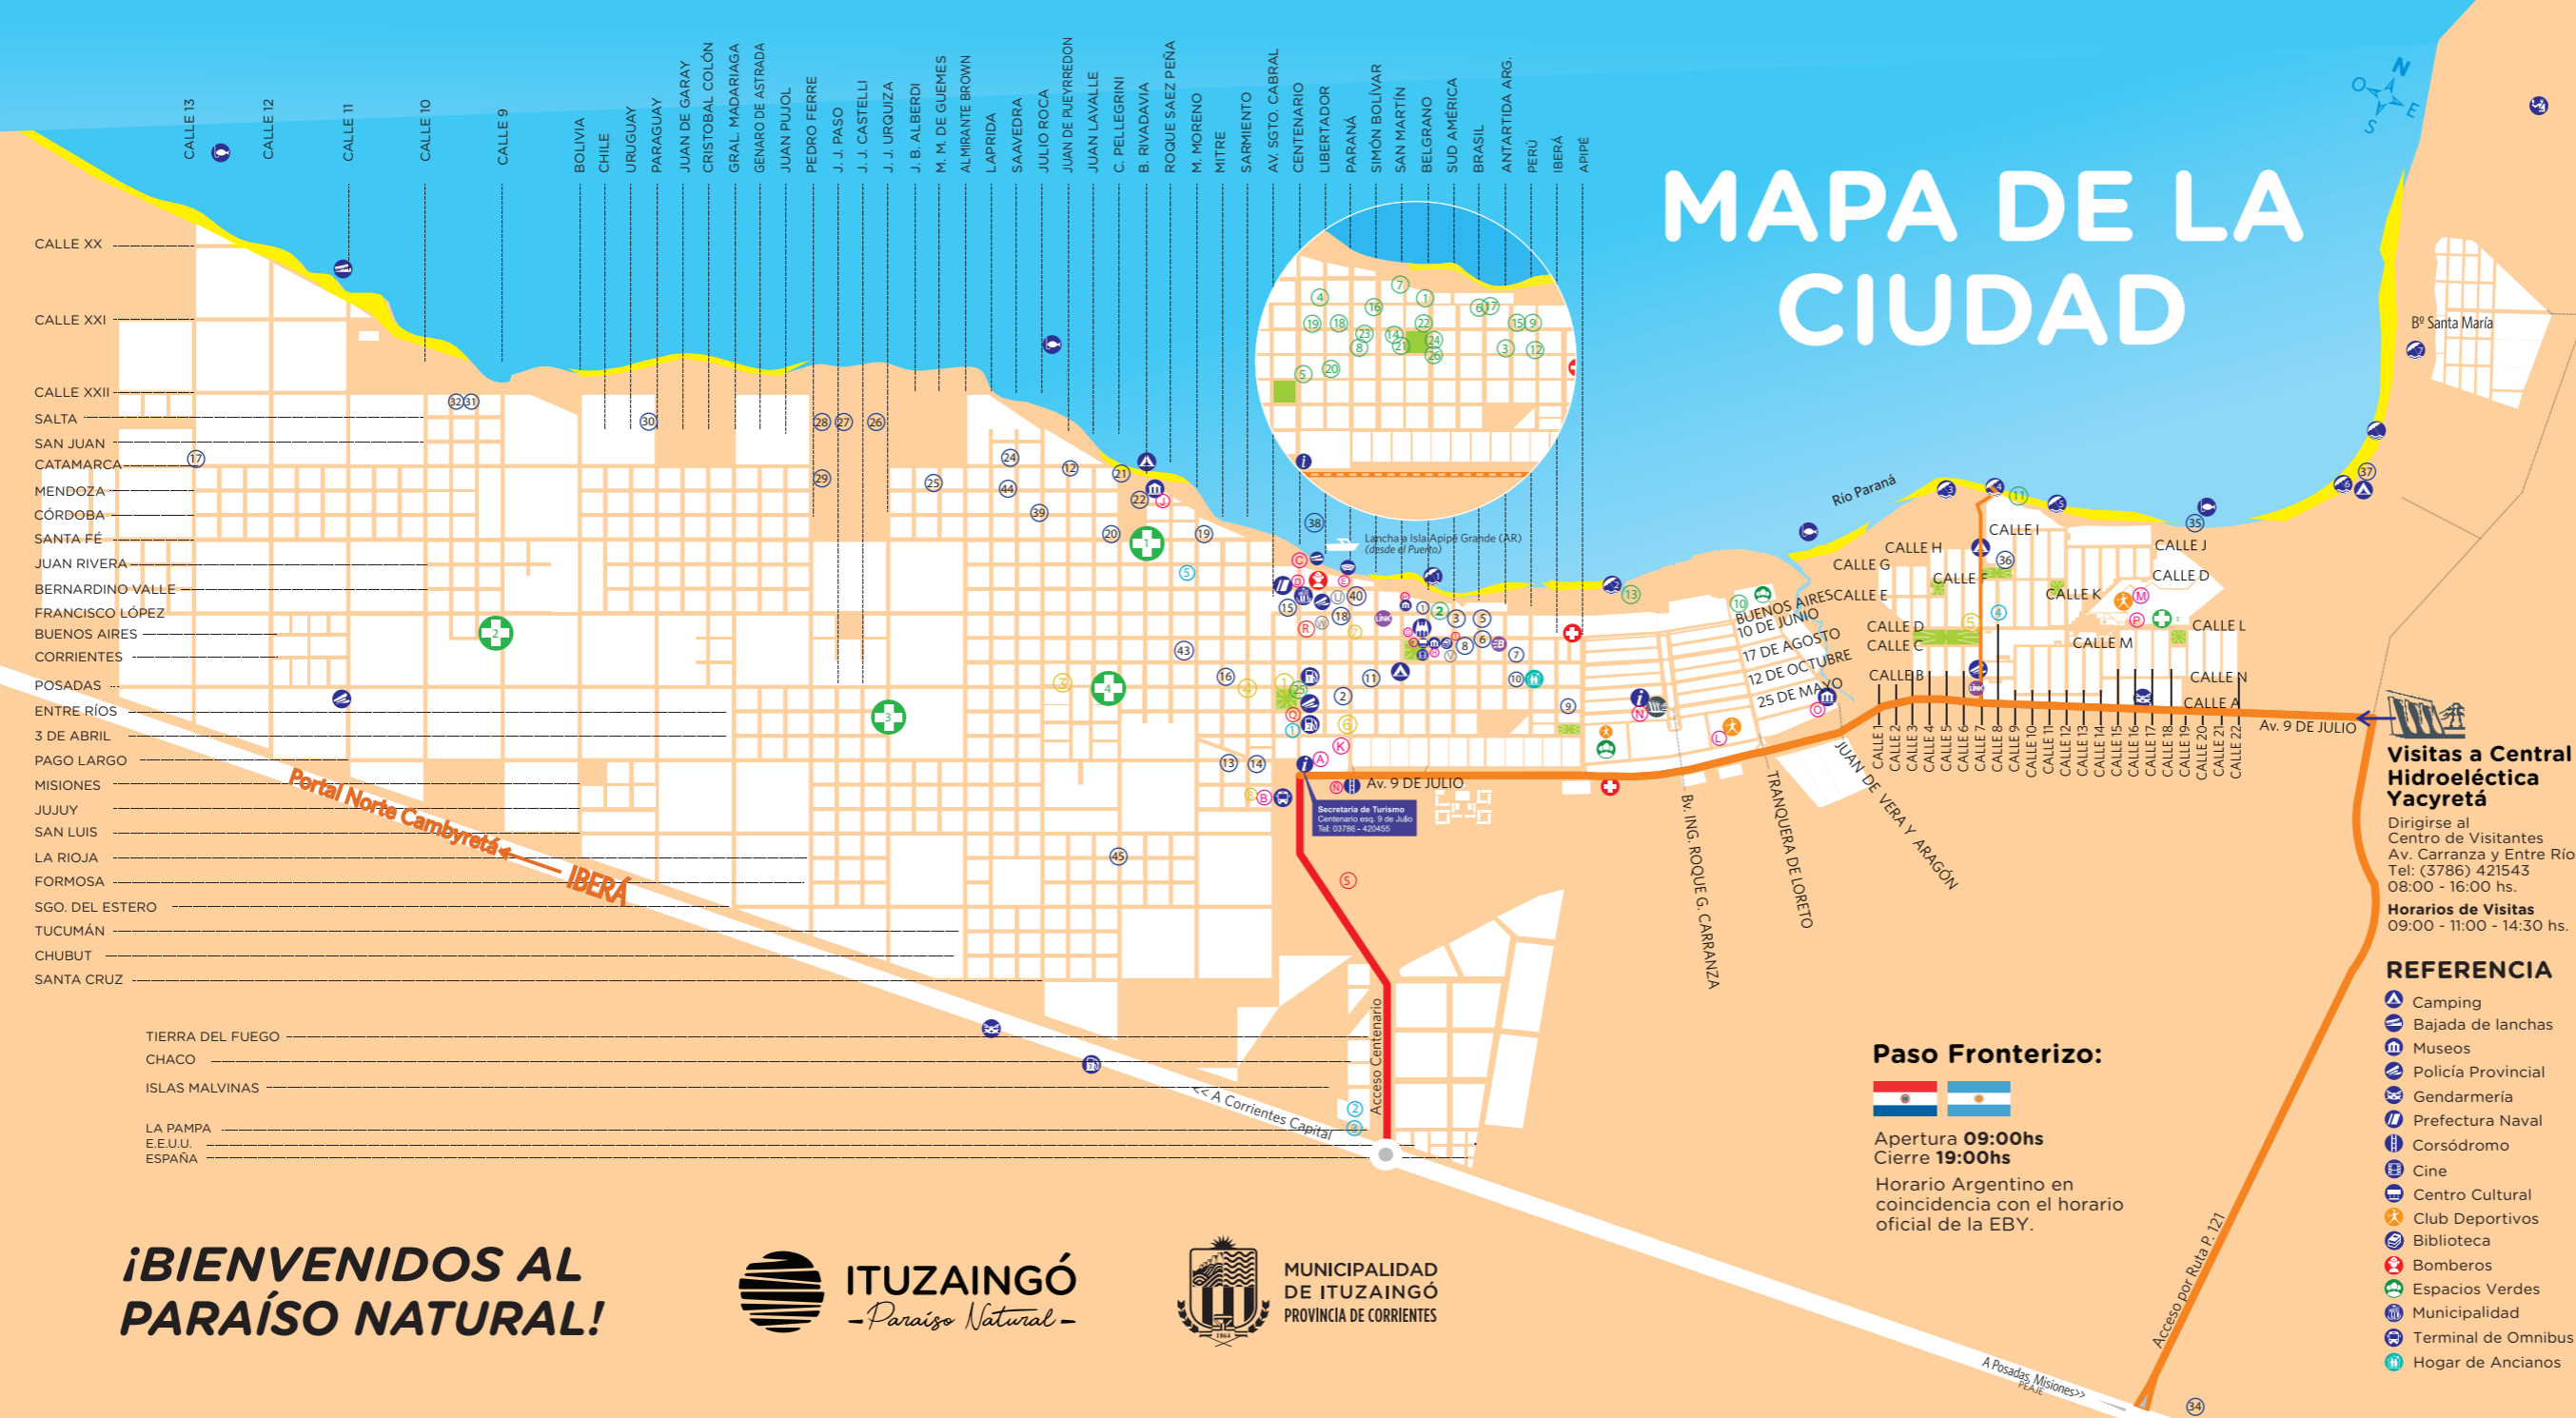

MAPA DE LA CIUDAD

GASTRONOMÍA

- Atlas Grand Hotel. Restaurante**
Francisco López y Belgrano
- Amaris Resto**
Francisco López y Sud América
- Rotisería Carlos Manuel**
Paraná (entre Bs.As y Ctes)
- Top Hamburguesería**
Francisco López y Libertador
- YPF- Patio de comidas**
Avenida Centenario y Posadas
- Los Hornos**
Francisco López y Sud América
- Río Resto Bar**
Bernardino Valle y San Martín
- Carlos Manuel Snack Bar**
Paraná entre Ctes y Bs. As
- Calipso Restaurante**
Buenos Aires
- Hostería Yacyretá**
Buenos Aires y Tranquera de Loreto
- Náutica Parador**
Bajada calle 7 y Playa.
- Café Bar Esquenta**
Calle Corrientes y Esq. Perú
- Playa Ivága**
- Tío Bigotes**
Buenos Aires y San Martín
- Heladería Cremolatti**
Bs.As 1396 y Antártida Argentina
- Heladería Duomo**
Francisco López y Simón Bolívar
- Heladería Grido**
Francisco López y Brasil
- Heladería Los Alpes**
Buenos Aires y Paraná
- Heladería Maxi**
Buenos Aires y Libertador
- Heladería Gala**
Libertador y Corrientes
- Pizzería y Heladería Kopo's**
San Martín y Corrientes
- Punto Beer**
Buenos Aires y Belgrano
- Parrilla Paraná Bar**
Buenos Aires y Paraná
- K-Prichos**
Belgrano
- GNP**
Centenario y Posadas
- Tacos Filhos**
Belgrano y Buenos Aires

SITIOS DE INTERÉS

- A Oficina de Turismo
- B Terminal de Ómnibus
- C Puerto
- D Municipalidad
- E Anfiteatro Salvador Sena
- F Centro Cultural Ituzaingó
- G Parroquia San Juan Bautista
- H Museo Antropológico
- I Museo de Campo
- J Museo Casa del Fundador
- K Polideportivo Municipal
- L Club Social y Deportivo Yacyretá
- M Club Gral. San Martín
- N Centro de Visitantes de Yacyretá
- Ñ Corsódromo
- O Museo M. I Lagraña
- P Parque Acuático