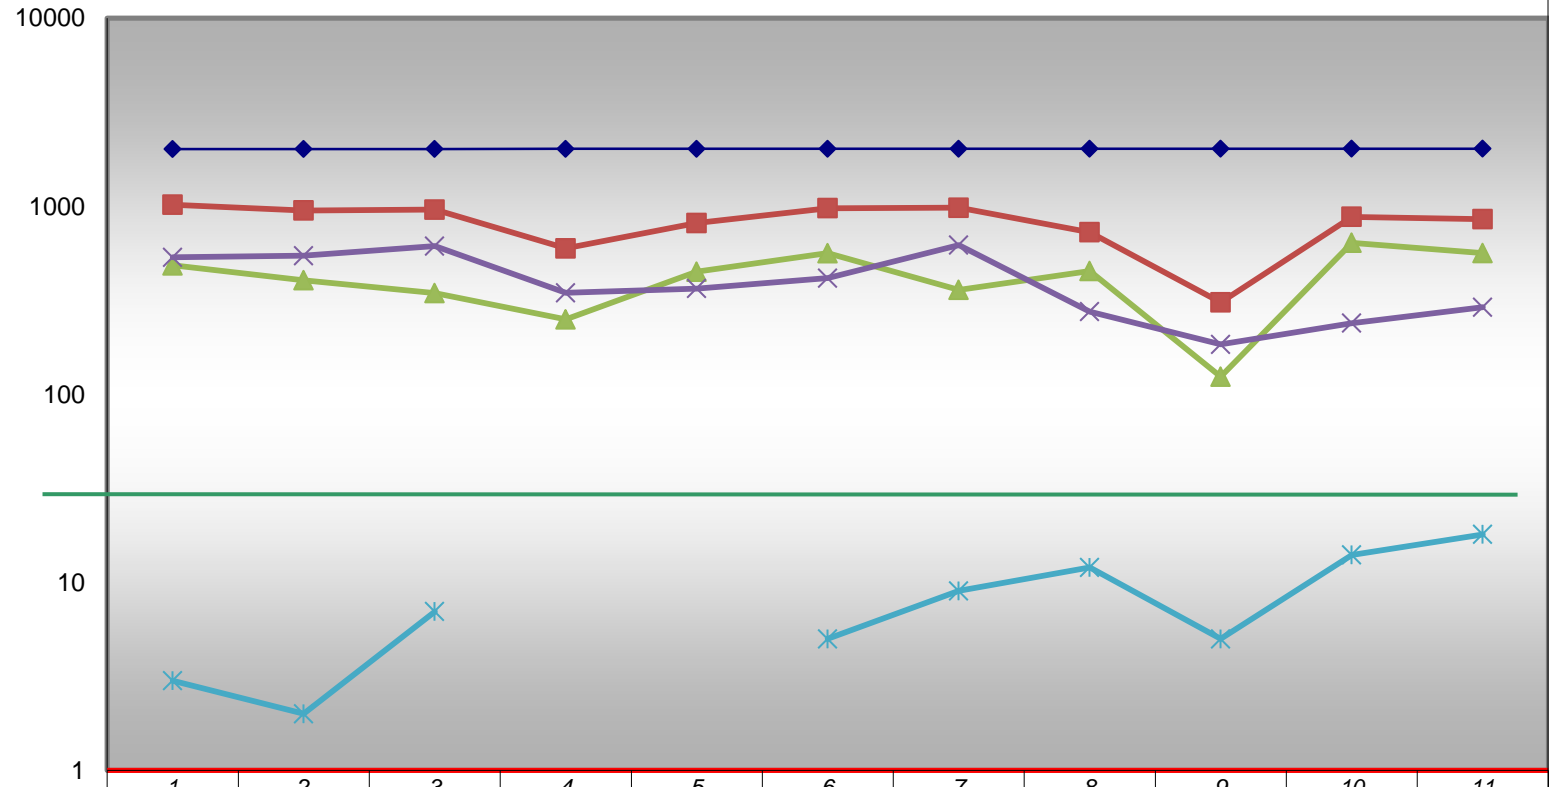

PREFECTURA NAVAL ARGENTINA
 DIRECCION DE POLICIA DE SEGURIDAD DE LA NAVEGACION
 DEPARTAMENTO DE SEGURIDAD DE LA NAVEGACION
 DIVISION CONTROL DE BUQUES

SERIE HISTÓRICA DE SUPERVISIÓN ERP 2012 – 2022

PORCENTAJE

	1	2	3	4	5	6	7	8	9	10	11
—◆— AÑO	2012	2013	2014	2015	2016	2017	2018	2019	2020	2021	2022
—■— CANTIDAD DE INSPECCIONES	1018	949	958	596	813	976	980	727	308	878	853
—▲— BUQUES SIN DEFICIENCIA	484	404	345	250	448	562	359	452	124	639	563
—×— BUQUES CON DEFICIENCIA	534	545	613	346	365	414	621	275	184	239	290
—*— BUQUES DETENIDOS	3	2	7	0	0	5	9	12	5	14	18