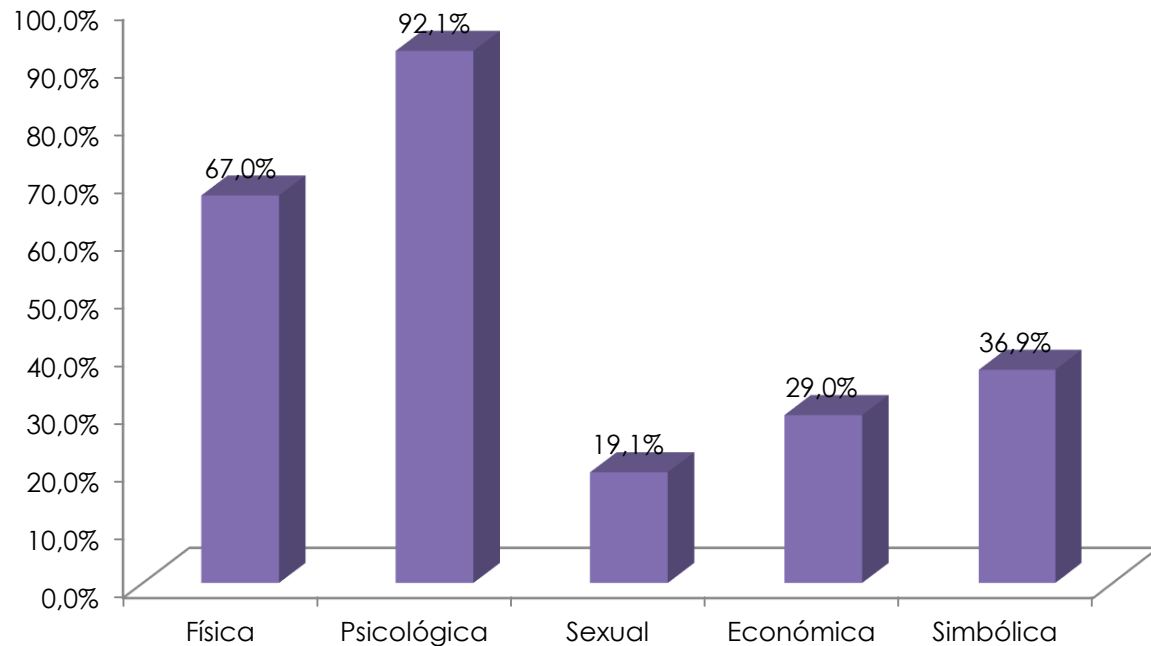

Informe de Llamadas Línea 144 - Diciembre

Total de
llamadas por
asesoramiento,
contención e
información:
18036

4466 Primera llamada por situaciones de
violencia (nuevos casos)

2599 Llamadas posteriores por situaciones de
violencia
(casos ya registrados)

10971 Llamadas por solicitud de información

* El total de llamadas recibidas por la LINEA 144 es de 41860 (incluye llamadas sin tipificar, sobre otros temas, etc.)

DICIEMBRE 2018

Informe de Llamadas Línea 144 - Diciembre

Llamadas efectuadas desde las diferentes provincias que refieren a situaciones de violencia que se contactan por primera vez
(4466 llamadas)

Informe de Llamadas Línea 144 - Diciembre

Tipos de Violencias*