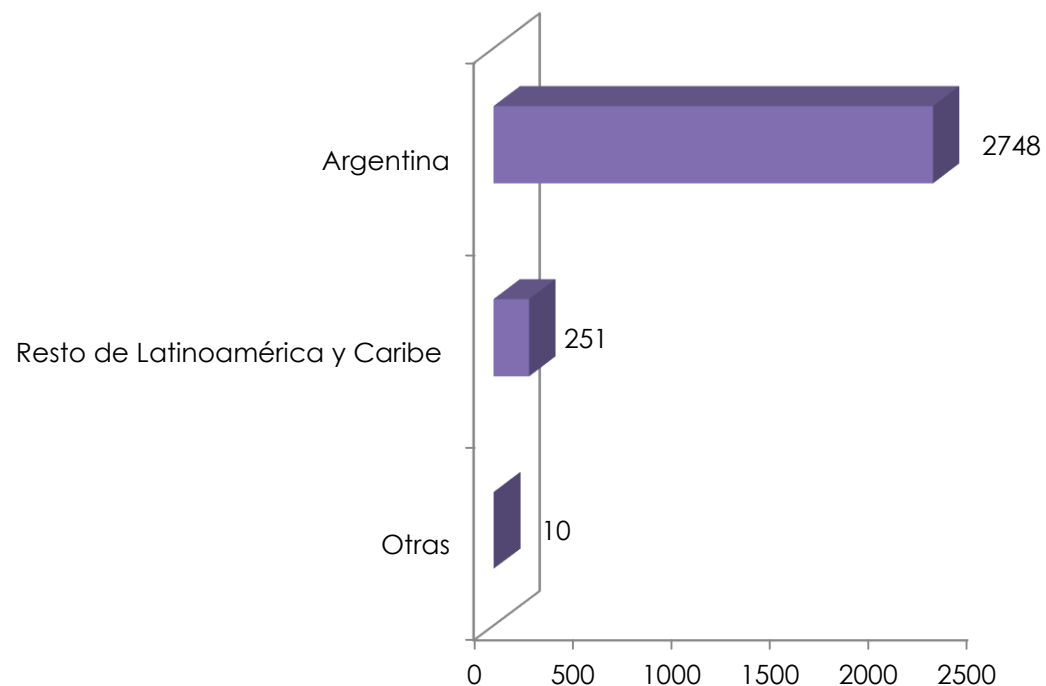

- ▶ En 8 de cada 10 casos, es la persona en situación de violencia quien se contacta con la Línea 144.
- ▶ En 1 de cada 10 casos es un familiar quien realiza el contacto
- ▶ En menos de 1 de cada 10 casos, el contacto es realizado por amigos/as, compañeros/as de trabajo, profesionales de la salud, etc.

Informe de Llamadas Línea 144 - Diciembre

Vínculo con el/la agresor/a

En 8 de cada 10 casos, las personas sufren violencia por parte de su pareja o ex pareja

Informe de Llamadas Línea 144 - Diciembre

Nacionalidad de las personas en situación de violencia

Del total de **3009** casos en los cuales se cuenta con esta información, **2748** corresponden a mujeres de nacionalidad argentina y **251** son de otros países de Latinoamérica y Caribe: 105 paraguayas, 61 bolivianas, 39 peruanas, 14 chilenas, 11 venezolanas, 10 uruguayas, 5 colombianas, 2 mexicanas, 2 brasileñas, 1 dominicana y 1 cubana.