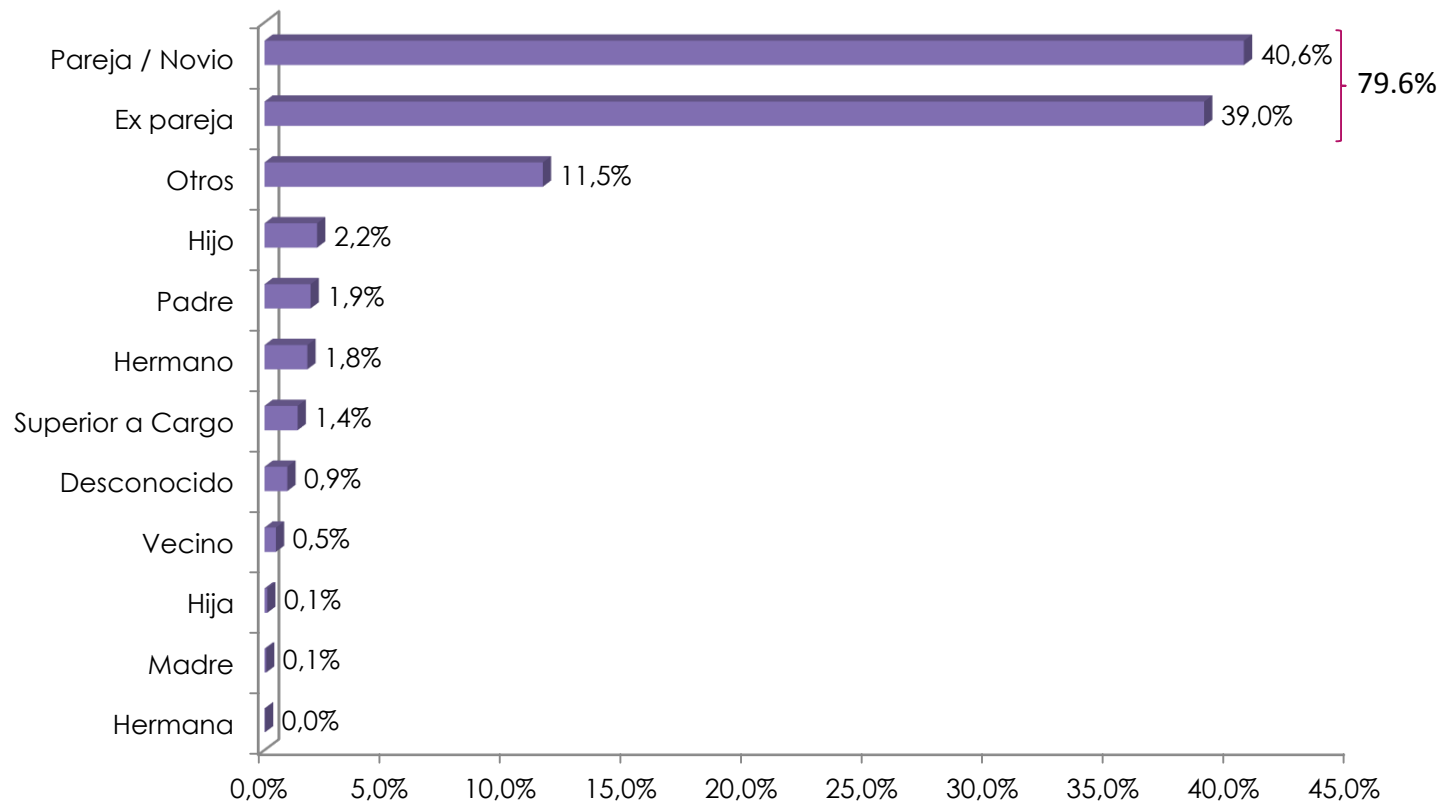

Informe de Llamadas Línea 144 - Diciembre

Vínculo con el/la agresor/a

En 8 de cada 10 casos, las personas sufren violencia por parte de su pareja o ex pareja