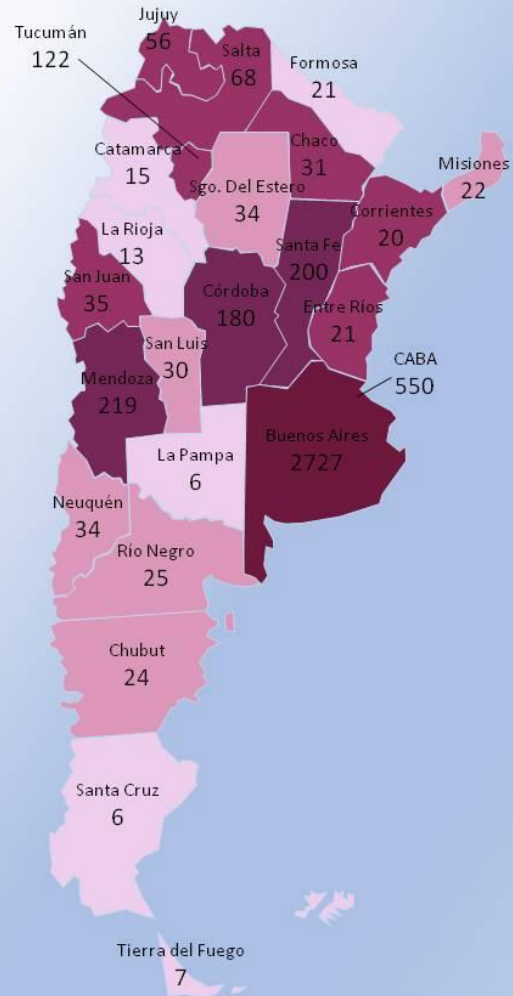

Informe de Llamadas Línea 144 - Diciembre

Total de
llamadas por
asesoramiento,
contención e
información:
18036

4466 Primera llamada por situaciones de
violencia (nuevos casos)

2599 Llamadas posteriores por situaciones de
violencia
(casos ya registrados)

10971 Llamadas por solicitud de información

* El total de llamadas recibidas por la LINEA 144 es de 41860 (incluye llamadas sin tipificar, sobre otros temas, etc.)

DICIEMBRE 2018

Informe de Llamadas Línea 144 - Diciembre

Llamadas efectuadas desde las diferentes provincias que refieren a situaciones de violencia que se contactan por primera vez
(4466 llamadas)

Informe de Llamadas Línea 144 - Diciembre

Tipos de Violencias*

Del total de **3009** casos en los cuales se cuenta con esta información, **2748** corresponden a mujeres de nacionalidad argentina y **251** son de otros países de Latinoamérica y Caribe: 105 paraguayas, 61 bolivianas, 39 peruanas, 14 chilenas, 11 venezolanas, 10 uruguayas, 5 colombianas, 2 mexicanas, 2 brasileñas, 1 dominicana y 1 cubana.