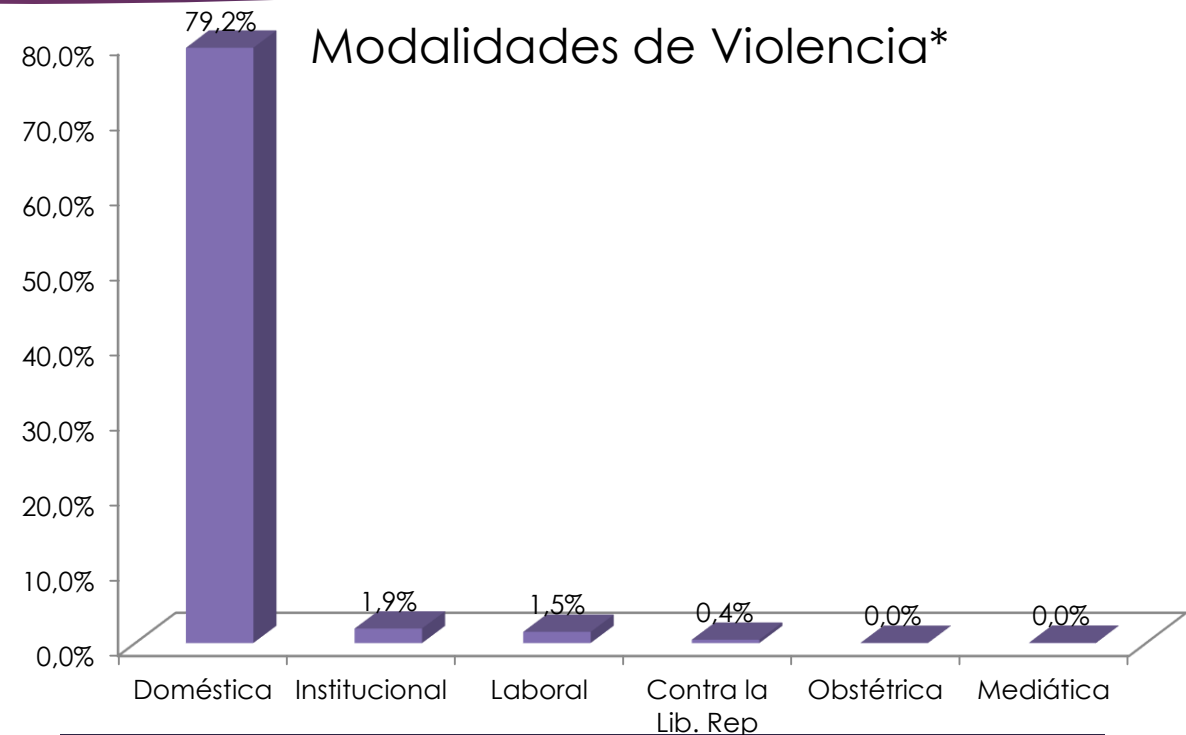

10971 Llamadas por solicitud de información

* El total de llamadas recibidas por la LINEA 144 es de 41860 (incluye llamadas sin tipificar, sobre otros temas, etc.)

DICIEMBRE 2018

Informe de Llamadas Línea 144 - Diciembre

Llamadas efectuadas desde las diferentes provincias que refieren a situaciones de violencia que se contactan por primera vez
(4466 llamadas)

Informe de Llamadas Línea 144 - Diciembre

Tipos de Violencias*

En más de 9 de cada 10 llamadas se manifiesta violencia psicológica y en aproximadamente 7 de cada 10 violencia física

Modalidades de Violencia*

8 de cada 10 llamadas refieren a la modalidad de violencia doméstica