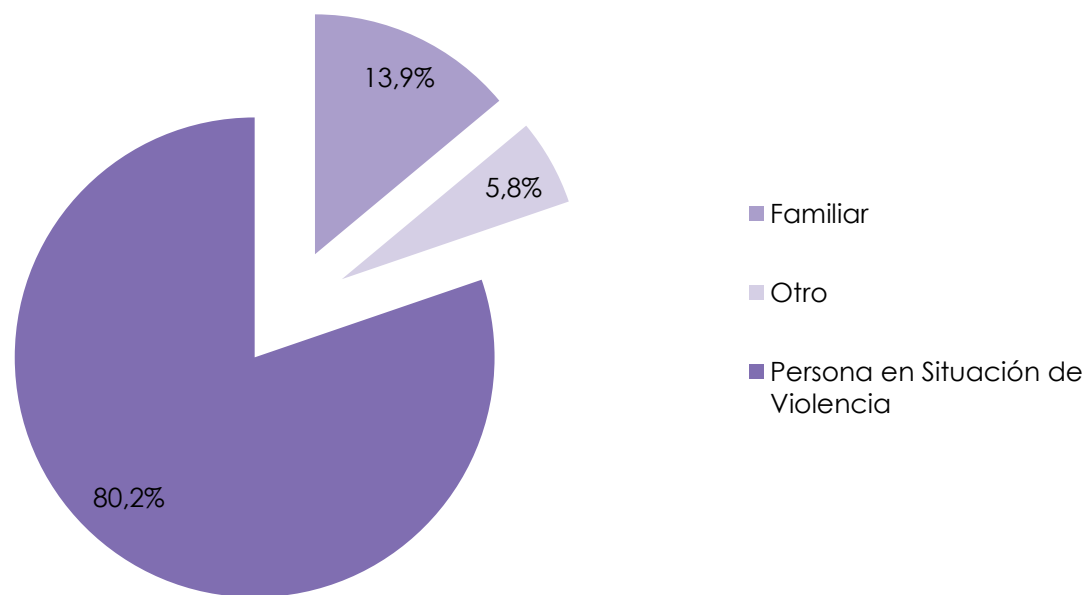

Llamadas efectuadas desde las diferentes provincias que refieren a situaciones de violencia que se contactan por primera vez
(4466 llamadas)

Informe de Llamadas Línea 144 - Diciembre

Tipos de Violencias*

En más de 9 de cada 10 llamadas se manifiesta violencia psicológica y en aproximadamente 7 de cada 10 violencia física

Modalidades de Violencia*

8 de cada 10 llamadas refieren a la modalidad de violencia doméstica

* Es importante aclarar que dado que un mismo caso puede estar expuesto a múltiples formas de violencias, los porcentajes son independientes unos de otros.

Informe de Llamadas Línea 144 - Diciembre

Persona que se contacta con la Línea 144