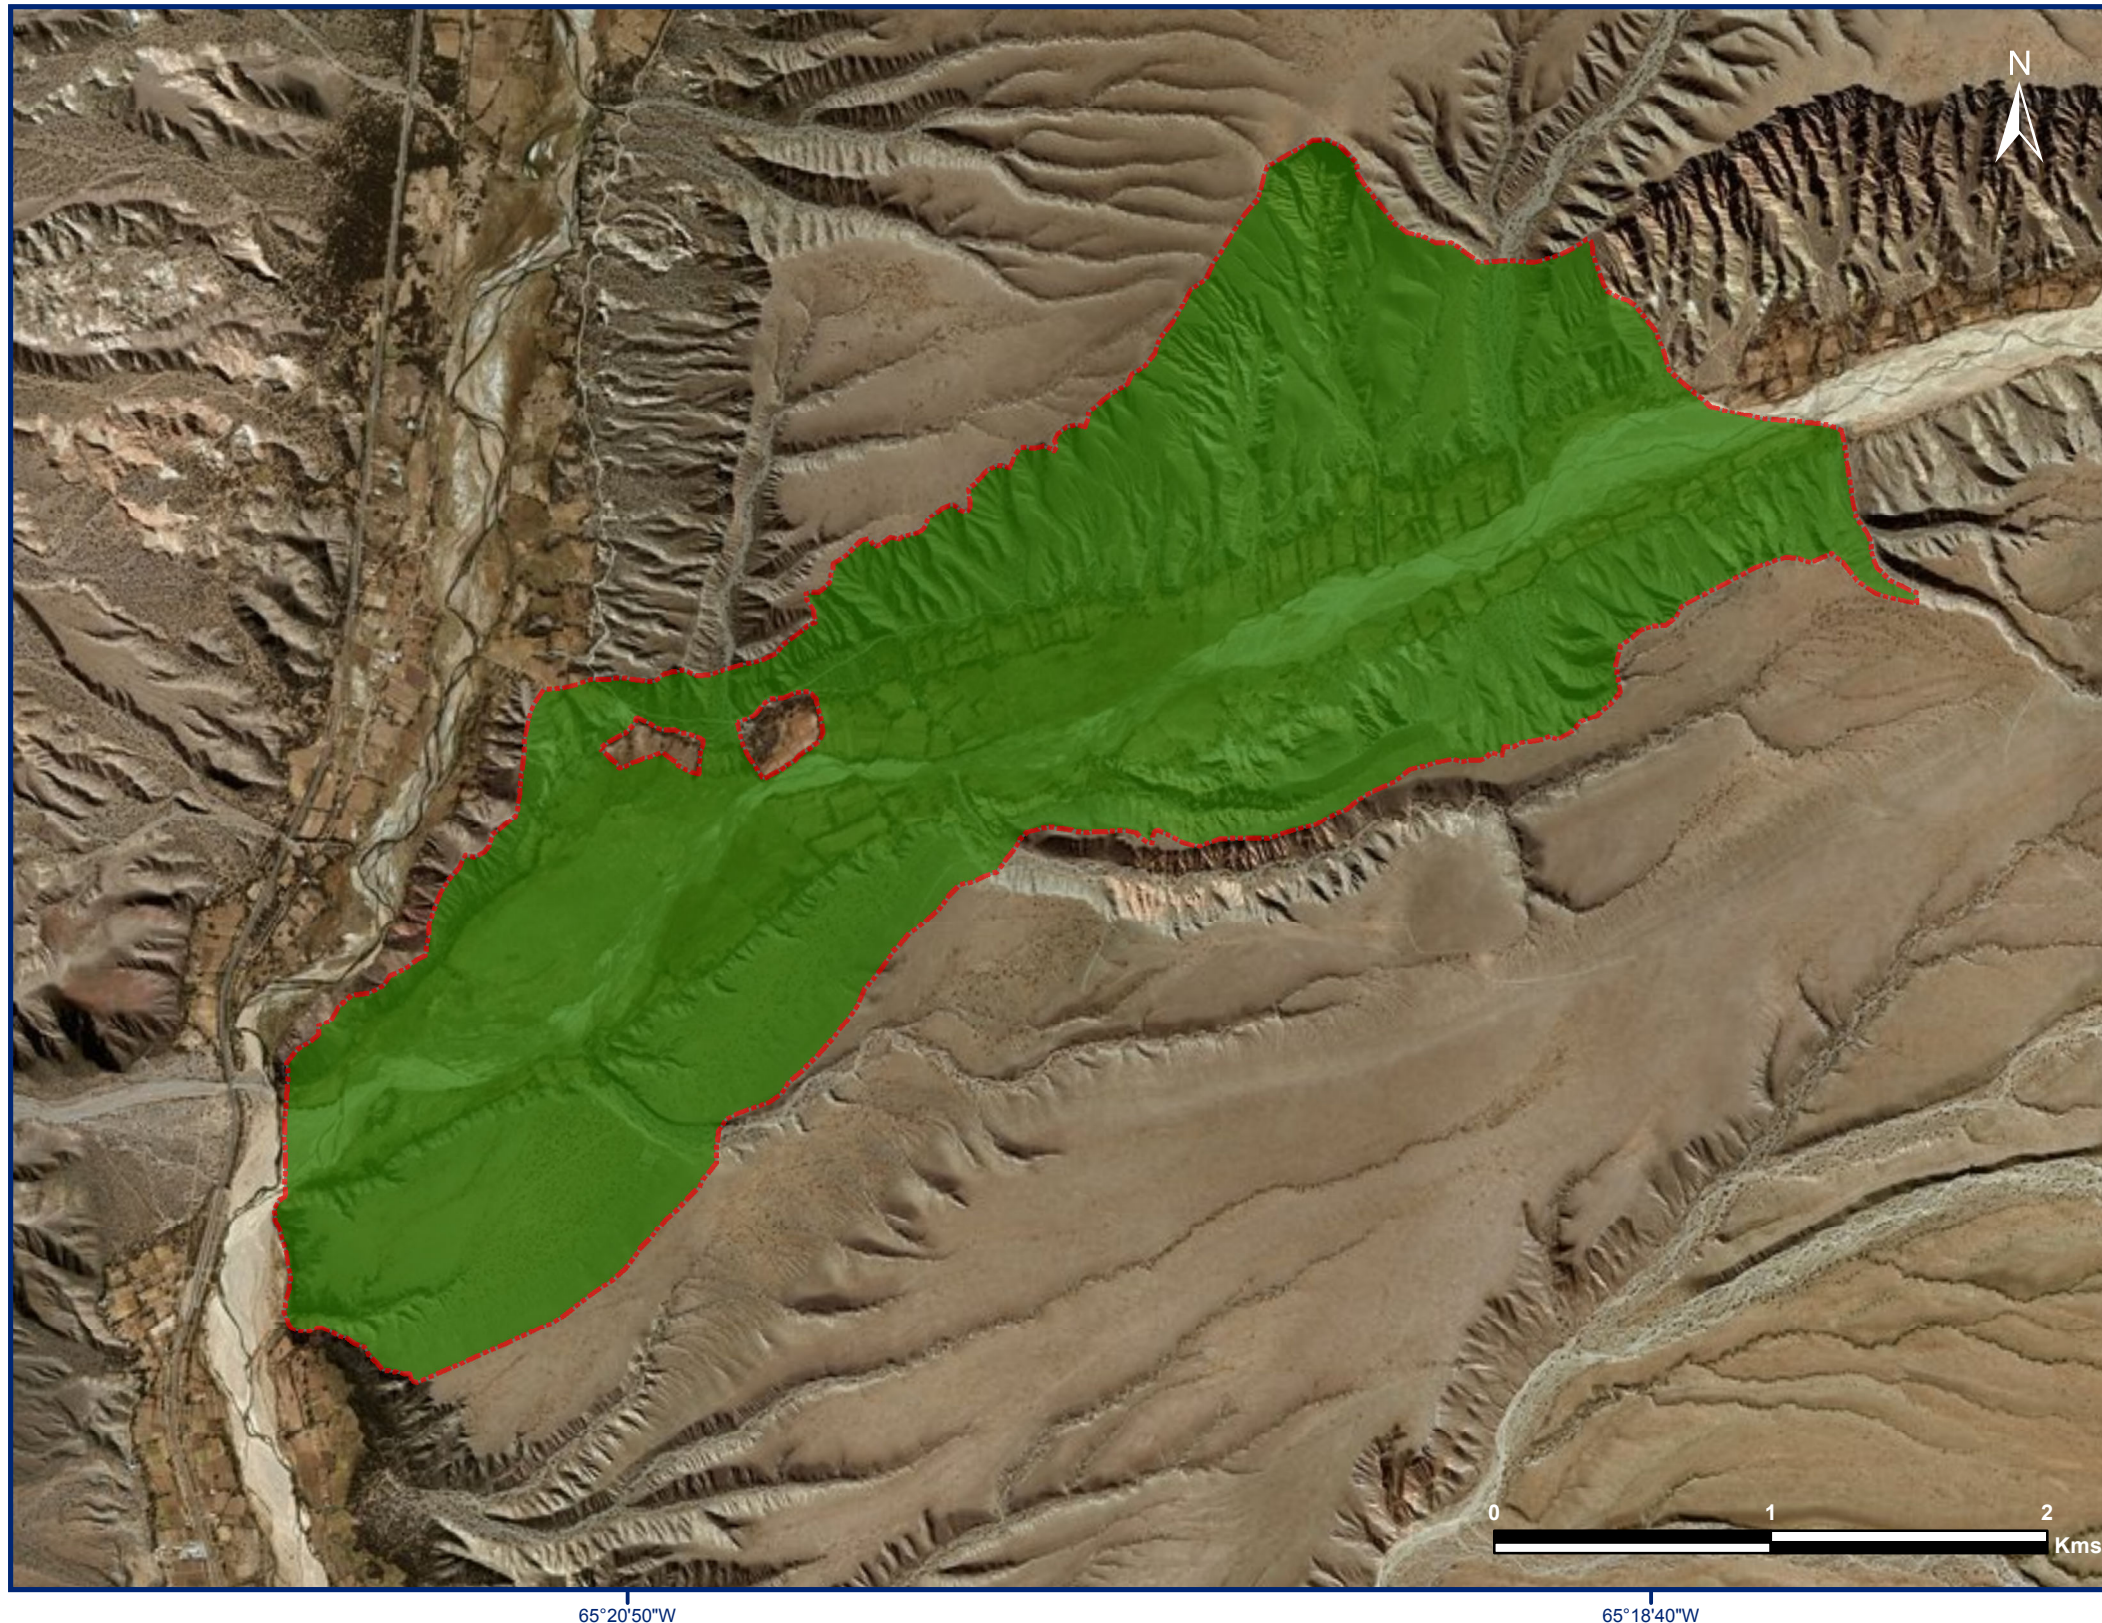

Comunidad Aborígen Santa Lucía de Calete - Pueblo Omaguaca

Personería Jurídica Provincial Decreto N° 2870/97 - Gobierno de la Provincia de Jujuy

Localidad Calete, Departamento Humahuaca, Provincia de Jujuy, República Argentina

Ocupación Actual, Tradicional y Pública

Anexo I

Referencias

Tierras de ocupación Actual, Tradicional y Pública.
Sup. aprox: 902 ha

Proyección Gauss Krugger Faja 3
Datum POSGAR 2007
Escala: 1:27.325

Fuente:
Área de Georeferenciamiento
Re.Te. C. I. - INAI
Julio de 2018

República Argentina - Poder Ejecutivo Nacional
2018 - Año del Centenario de la Reforma Universitaria

Hoja Adicional de Firmas
Informe gráfico

Número:

Referencia: ANEXO I COMUNIDAD ABORIGEN DE SANTA LUCIA DE CALETE JUJUY